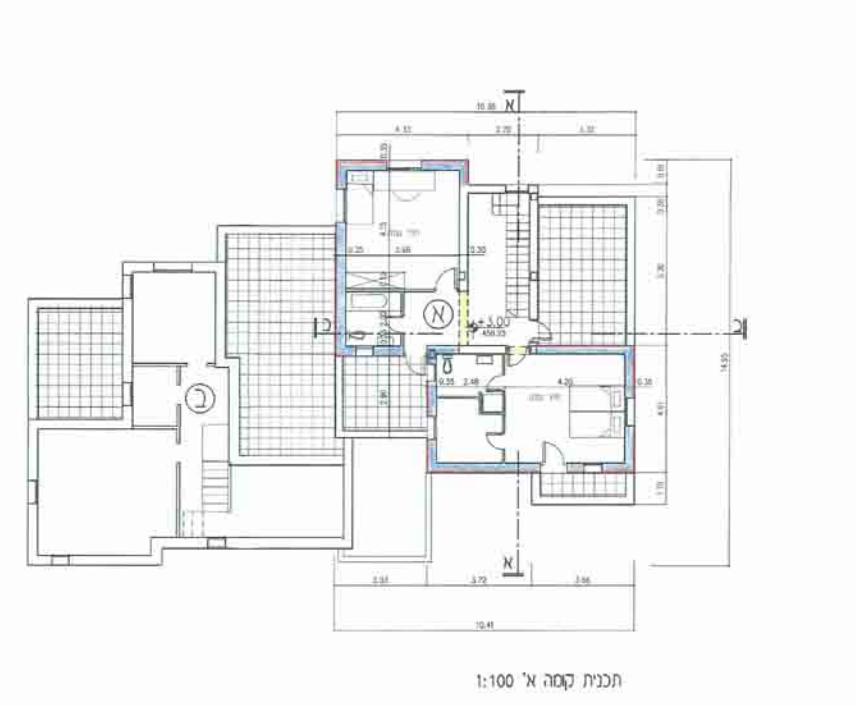

חזית דרומית 1:100
חזית צפונית 1:100

חזית מערבית 1:100
חזית מזרחית 1:100

חזית א-א
חזית ב-ב

חזית ג-ג

תוכנית קומה א' 1:100

תוכנית קומה ב' + פינת 1:100

תוכנית קומה ג' 1:100

תוכנית קומה ד' 1:100

תוכנית קומה ה' 1:100

תוכנית קומה ו' 1:100

תוכנית קומה ז' 1:100

תוכנית קומה ח' 1:100

Table with 4 columns: Room Name, Area, Volume, and Notes. Includes rooms like 'חדר שינה', 'חדר אמבטיה', 'חדר מטבח', etc.

Table with 4 columns: Room Name, Area, Volume, and Notes. Includes rooms like 'חדר שינה', 'חדר אמבטיה', 'חדר מטבח', etc.

Table with 4 columns: Room Name, Area, Volume, and Notes. Includes rooms like 'חדר שינה', 'חדר אמבטיה', 'חדר מטבח', etc.