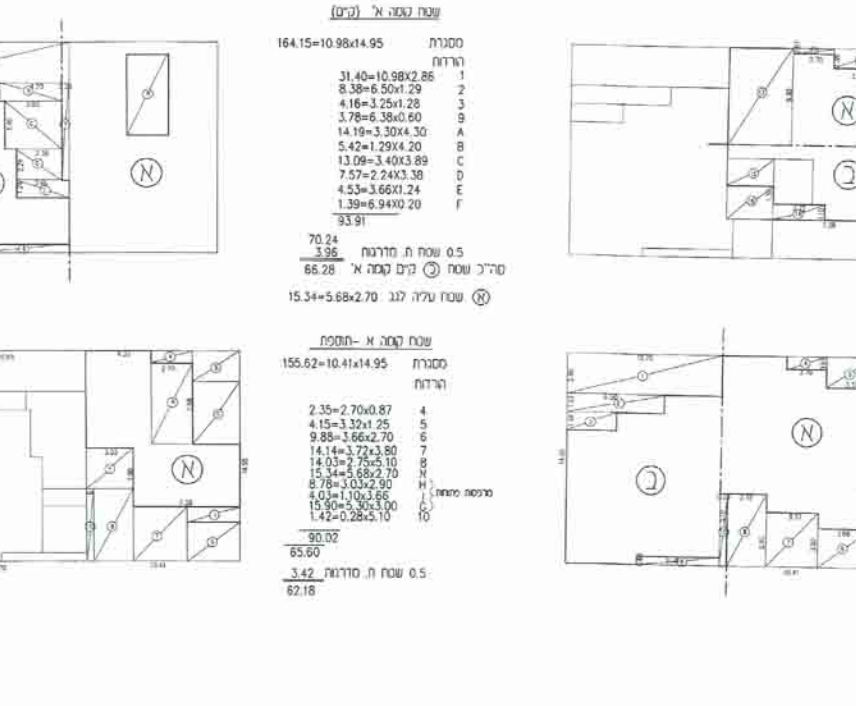

חזית דרומית 1:100
חזית צפונית 1:100

חזית מערבית 1:100
חזית מזרחית 1:100

חזית א-א
חזית ב-ב

חזית ג-ג

תוכנית קומה א' 1:100

תוכנית קומה ב' + פינת 1:100

תוכנית קומה ג' 1:100

תוכנית קומה ד' 1:100

תוכנית קומה ה' 1:100

תוכנית קומה ו' 1:100

תוכנית קומה ז' 1:100

תוכנית קומה ח' 1:100

Table with 4 columns: Room Name, Area, Volume, and Notes. Includes rooms like 'חדר שינה', 'חדר אמבטיה', 'חדר מטבח', etc.