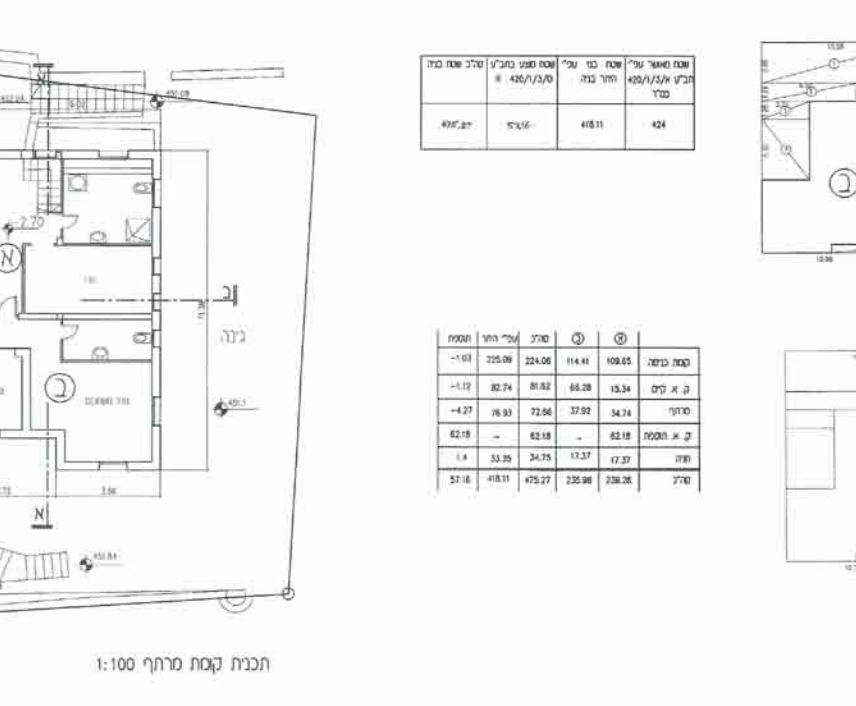

חזית דרומית 1:100
חזית צפונית 1:100

חזית מערבית 1:100
חזית מזרחית 1:100

חזית א-א
חזית ב-ב

חזית ג-ג

תוכנית קומה א' 1:100

תוכנית קומה ב' + פינת 1:100

תוכנית קומה ג' 1:100

תוכנית קומה ד' 1:100

תוכנית קומה ה' 1:100

תוכנית קומה ו' 1:100

תוכנית קומה ז' 1:100

תוכנית קומה ח' 1:100

Table with 4 columns: Room Name, Area, Volume, and Notes. Includes rooms like 'חדר שינה', 'חדר אמבטיה', 'חדר מטבח', etc.

Table with 4 columns: Room Name, Area, Volume, and Notes. Includes rooms like 'חדר שינה', 'חדר אמבטיה', 'חדר מטבח', etc.

Table with 4 columns: Room Name, Area, Volume, and Notes. Includes rooms like 'חדר שינה', 'חדר אמבטיה', 'חדר מטבח', etc.