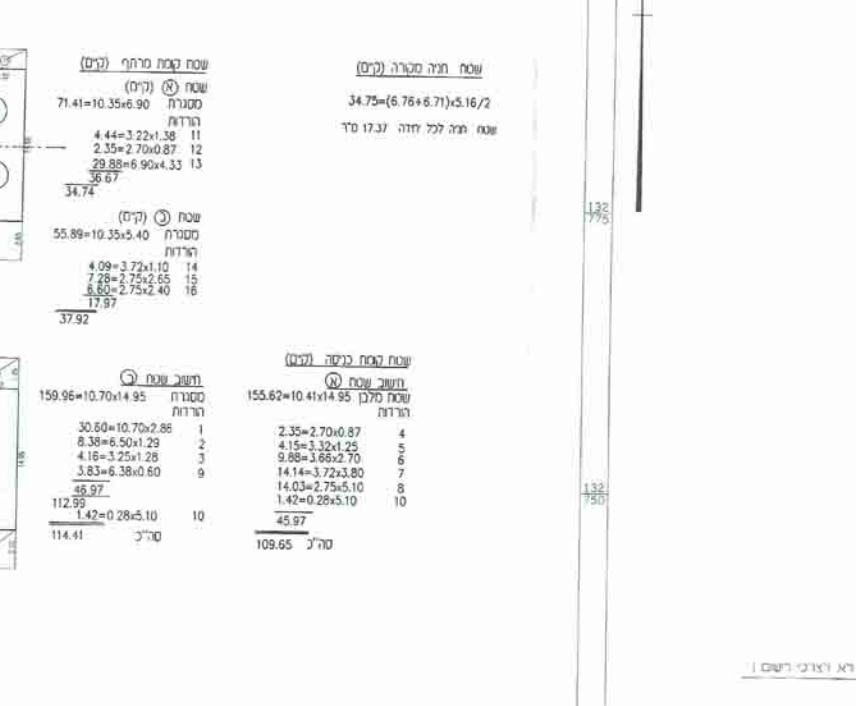

חזית דרומית 1:100
חזית צפונית 1:100

חזית מערבית 1:100
חזית מזרחית 1:100

חזית א-א
חזית ב-ב

חזית ג-ג

תוכנית קומה א' 1:100

תוכנית קומה ב' + פינת 1:100

תוכנית קומה ג' 1:100

תוכנית קומה ד' 1:100

תוכנית קומה ה' 1:100

תוכנית קומה ו' 1:100

תוכנית קומה ז' 1:100

תוכנית קומה ח' 1:100

Table with 4 columns: Room Name, Area, Volume, and Notes. Includes rooms like 'חדר שינה', 'חדר אמבטיה', 'חדר מטבח', etc.