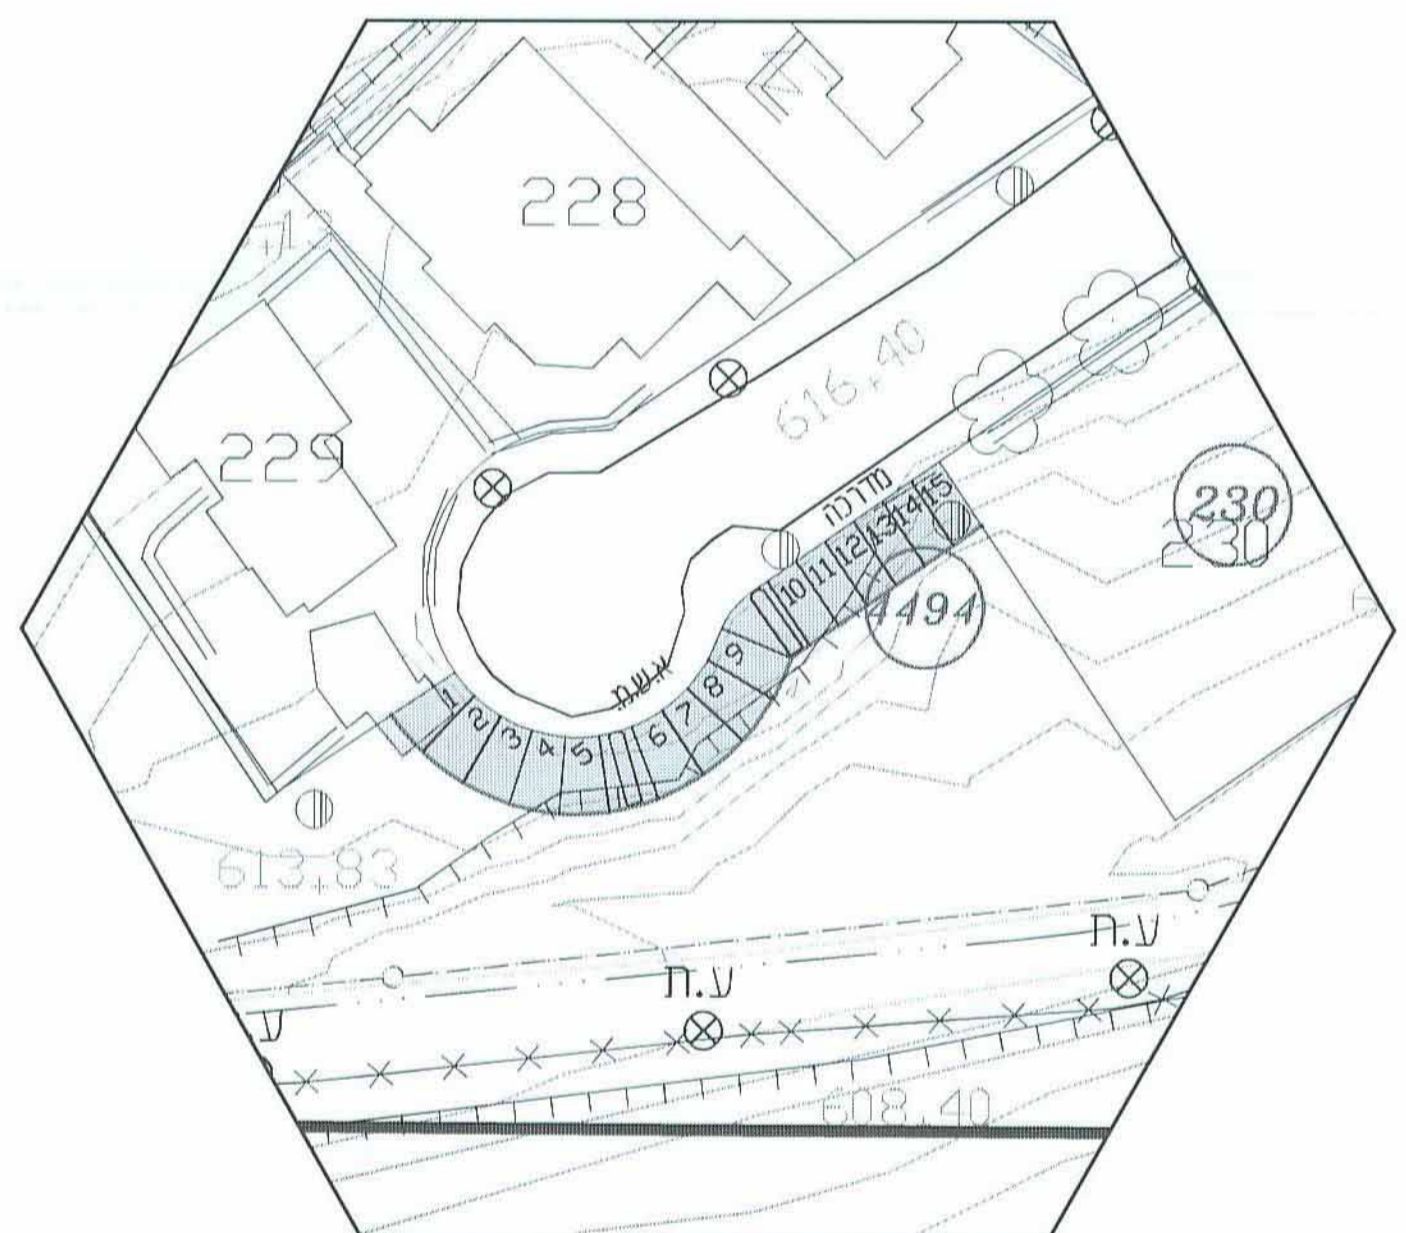

אזור יהודה ושומרון
 מרחב תכנון מקומי מטה בניסין
 גבע בניסין - אדמ
 תכנית מפורטת מס' 11 / 2 / 240
 שינוי לתכנית מתאר מפורטת מס' 240/2
 ולתכנית מפורטת מס' 240/2/2
 וביטול תכנית מפורטת מס' 240/2/1

גשפח חניה
 ק.מ. : 1:500

מקום : מגרש 206
 מקומות חניה : 32

מקום : מגרש 487
 מקומות חניה : 12

מקום : מגרש 4901
 מקומות חניה : 27

מקום : מגרש 4494
 מקומות חניה : 15

מקום : מגרש 4801
 מקומות חניה : 23

מס' מקומות חניה	מס' מגרש
32	206
15	4494
23	4801
12	487
27	4901
109	סה"כ