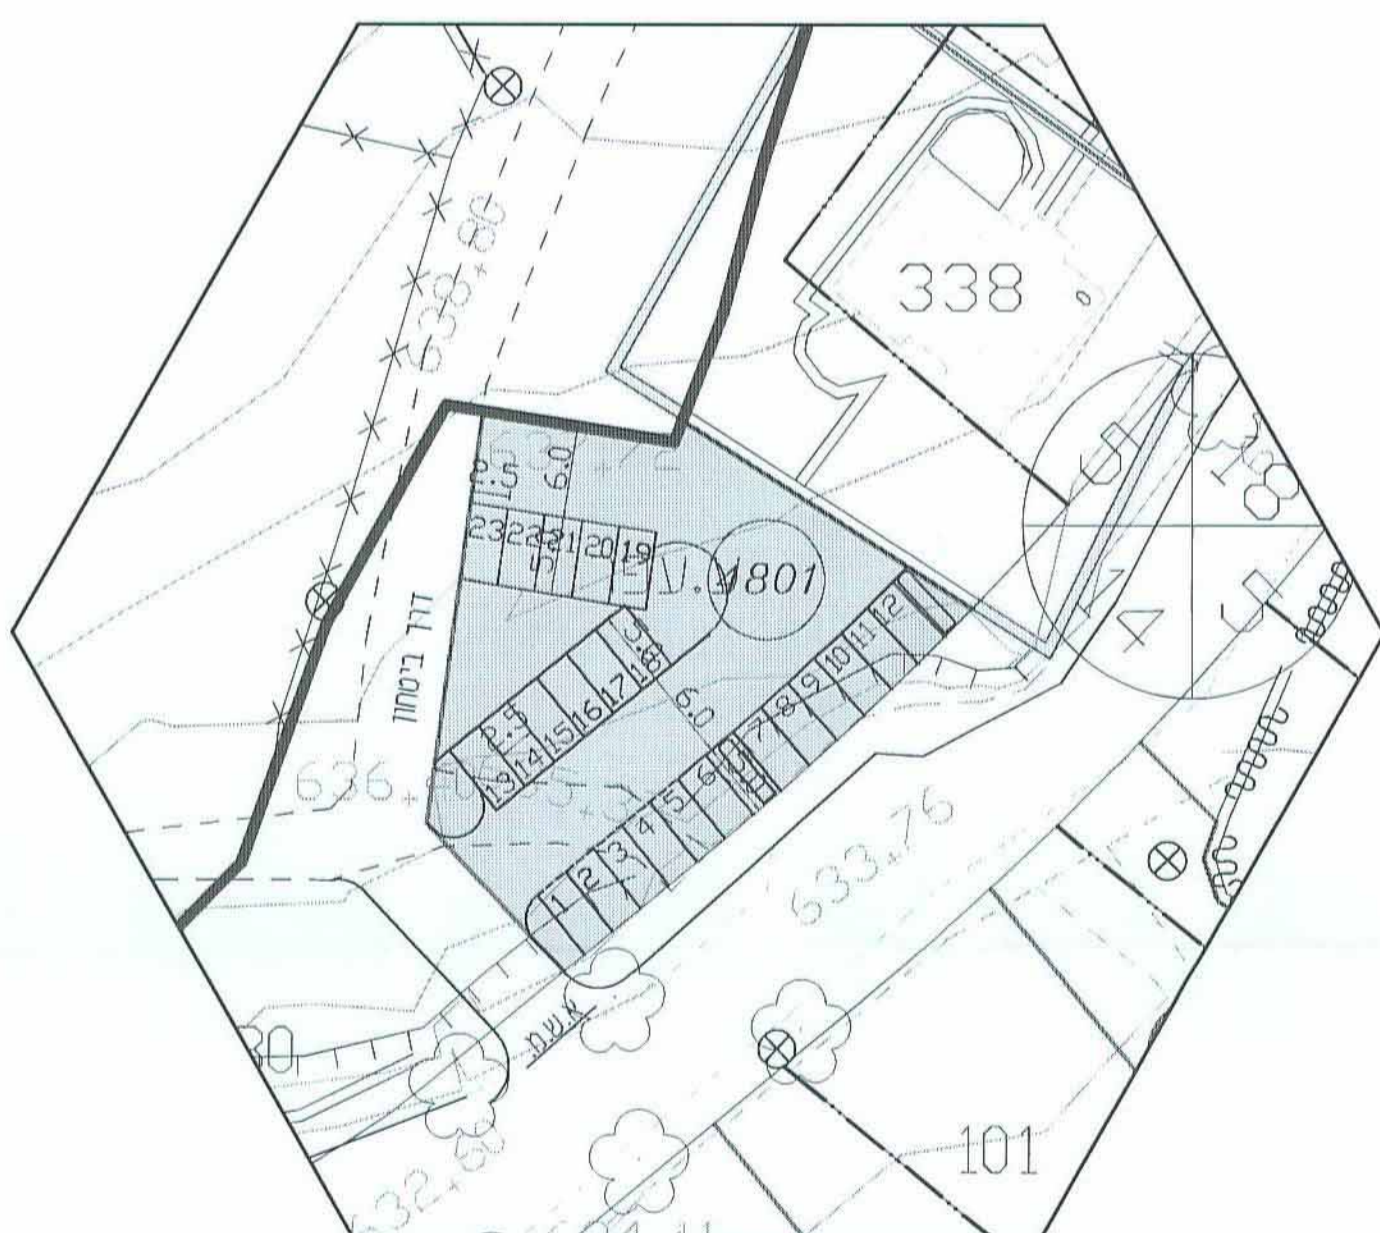

אזור יהודה ושומרון
 מרחב תכנון מקומי מטה בניסין
 גבע בניסין - אדמ
 תכנית מפורטת מס' 11 / 2 / 240
 שינוי לתכנית מתאר מפורטת מס' 240/2
 ולתכנית מפורטת מס' 240/2/2
 וביטול תכנית מפורטת מס' 240/2/1

גשפח חניה
 ק.מ. : 1:500

מקום : מגרש 206
 מקומות חניה : 32

מקום : מגרש 487
 מקומות חניה : 12

מקום : מגרש 4901
 מקומות חניה : 27

מקום : מגרש 4494
 מקומות חניה : 15

מקום : מגרש 4801
 מקומות חניה : 23

מס' מקומות חניה	מס' מגרש
32	206
15	4494
23	4801
12	487
27	4901
109	סה"כ