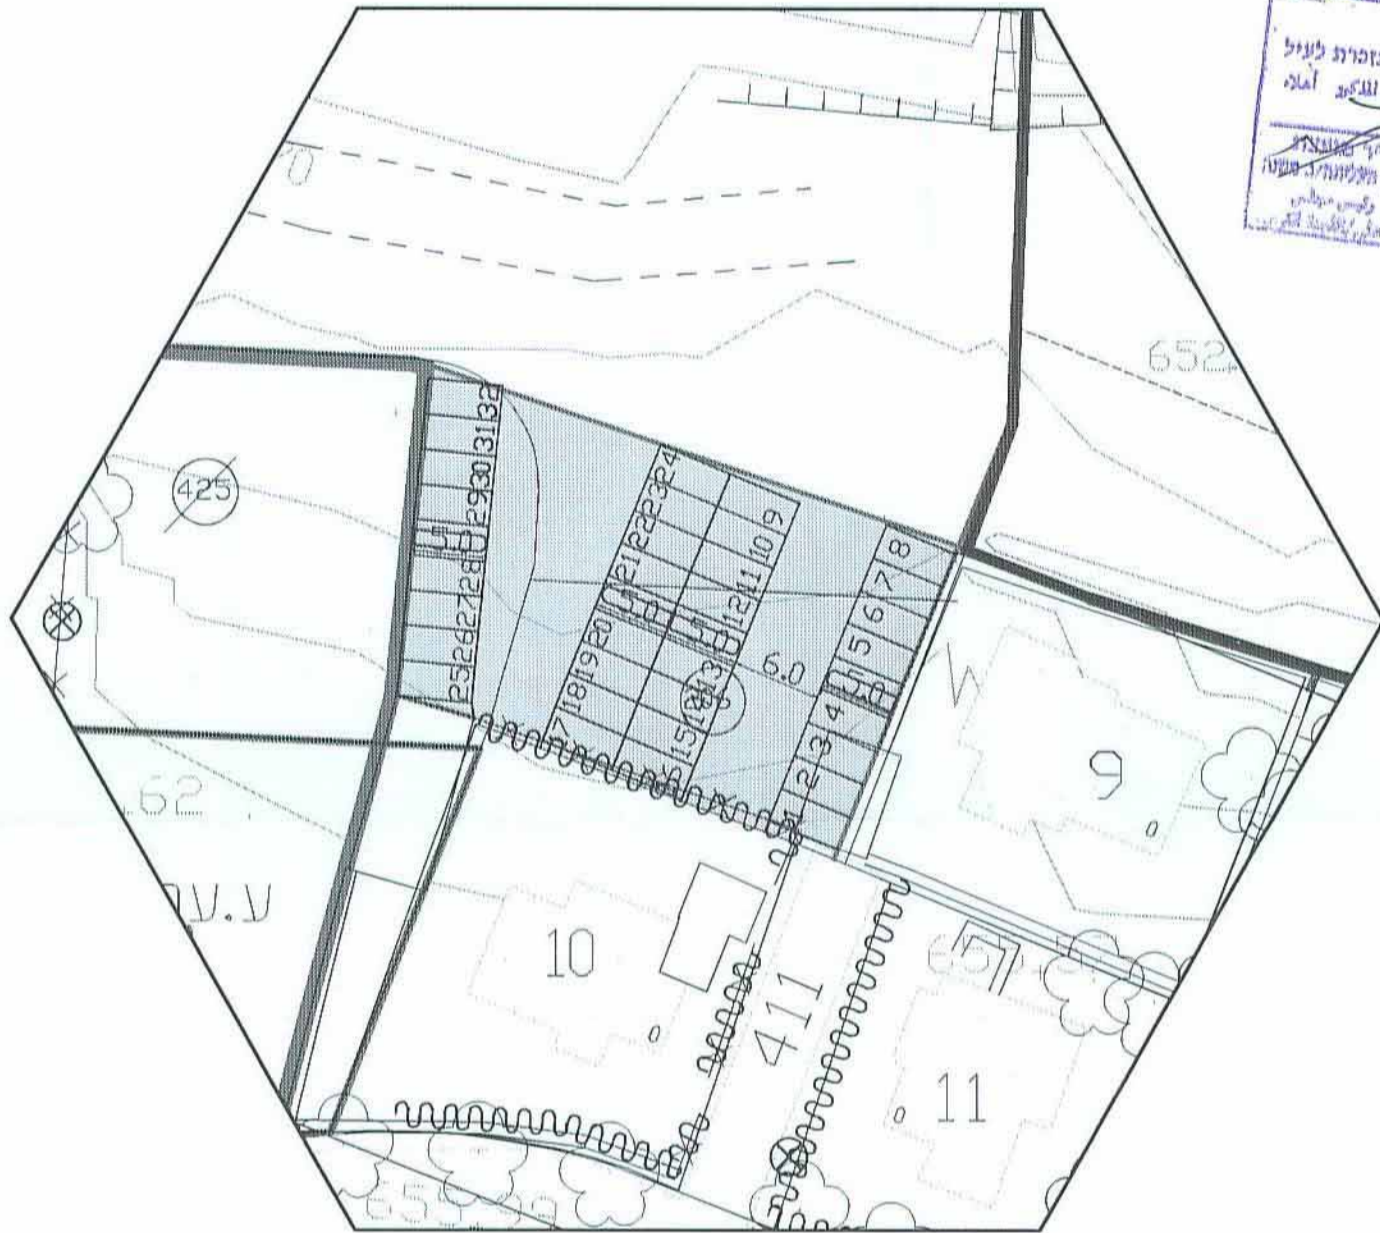

אזור יהודה ושומרון
 מרחב תכנון מקומי מטה בניסין
 גבע בניסין - אדמ
 תכנית מפורטת מס' 11 / 2 / 240
 שינוי לתכנית מתאר מפורטת מס' 240/2
 ולתכנית מפורטת מס' 240/2/2
 וביטול תכנית מפורטת מס' 240/2/1

גשפח חניה
 ק.מ. : 1:500

מקום : מגרש 206
 מקומות חניה : 32

מקום : מגרש 487
 מקומות חניה : 12

מקום : מגרש 4901
 מקומות חניה : 27

מקום : מגרש 4494
 מקומות חניה : 15

מקום : מגרש 4801
 מקומות חניה : 23

מס' מקומות חניה	מס' מגרש
32	206
15	4494
23	4801
12	487
27	4901
109	סה"כ