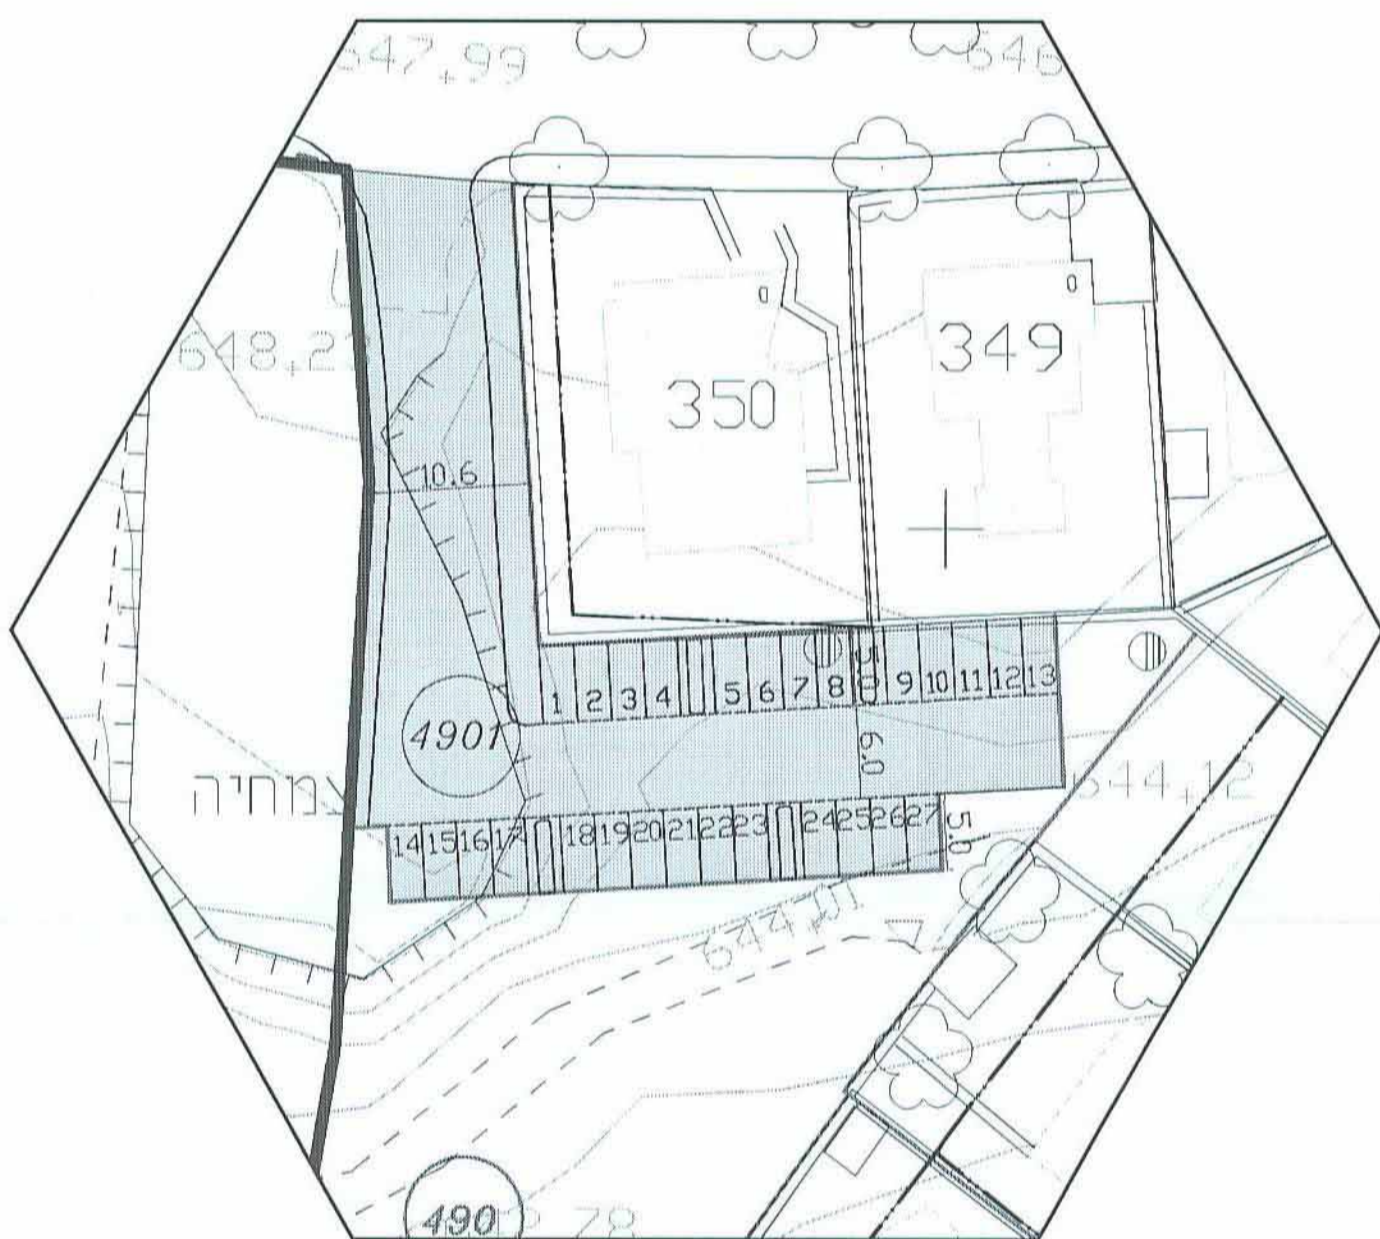

אזור יהודה ושומרון
 מרחב תכנון מקומי מטה בניסין
 גבע בניסין - אדמ
 תכנית מפורטת מס' 11 / 2 / 240
 שינוי לתכנית מתאר מפורטת מס' 240/2
 ולתכנית מפורטת מס' 240/2/2
 וביטול תכנית מפורטת מס' 240/2/1

גשפח חניה
 ק.מ. : 1:500

מקום : מגרש 206
 מקומות חניה : 32

מקום : מגרש 487
 מקומות חניה : 12

מקום : מגרש 4901
 מקומות חניה : 27

מקום : מגרש 4494
 מקומות חניה : 15

מקום : מגרש 4801
 מקומות חניה : 23

מס' מקומות חניה	מס' מגרש
32	206
15	4494
23	4801
12	487
27	4901
109	סה"כ