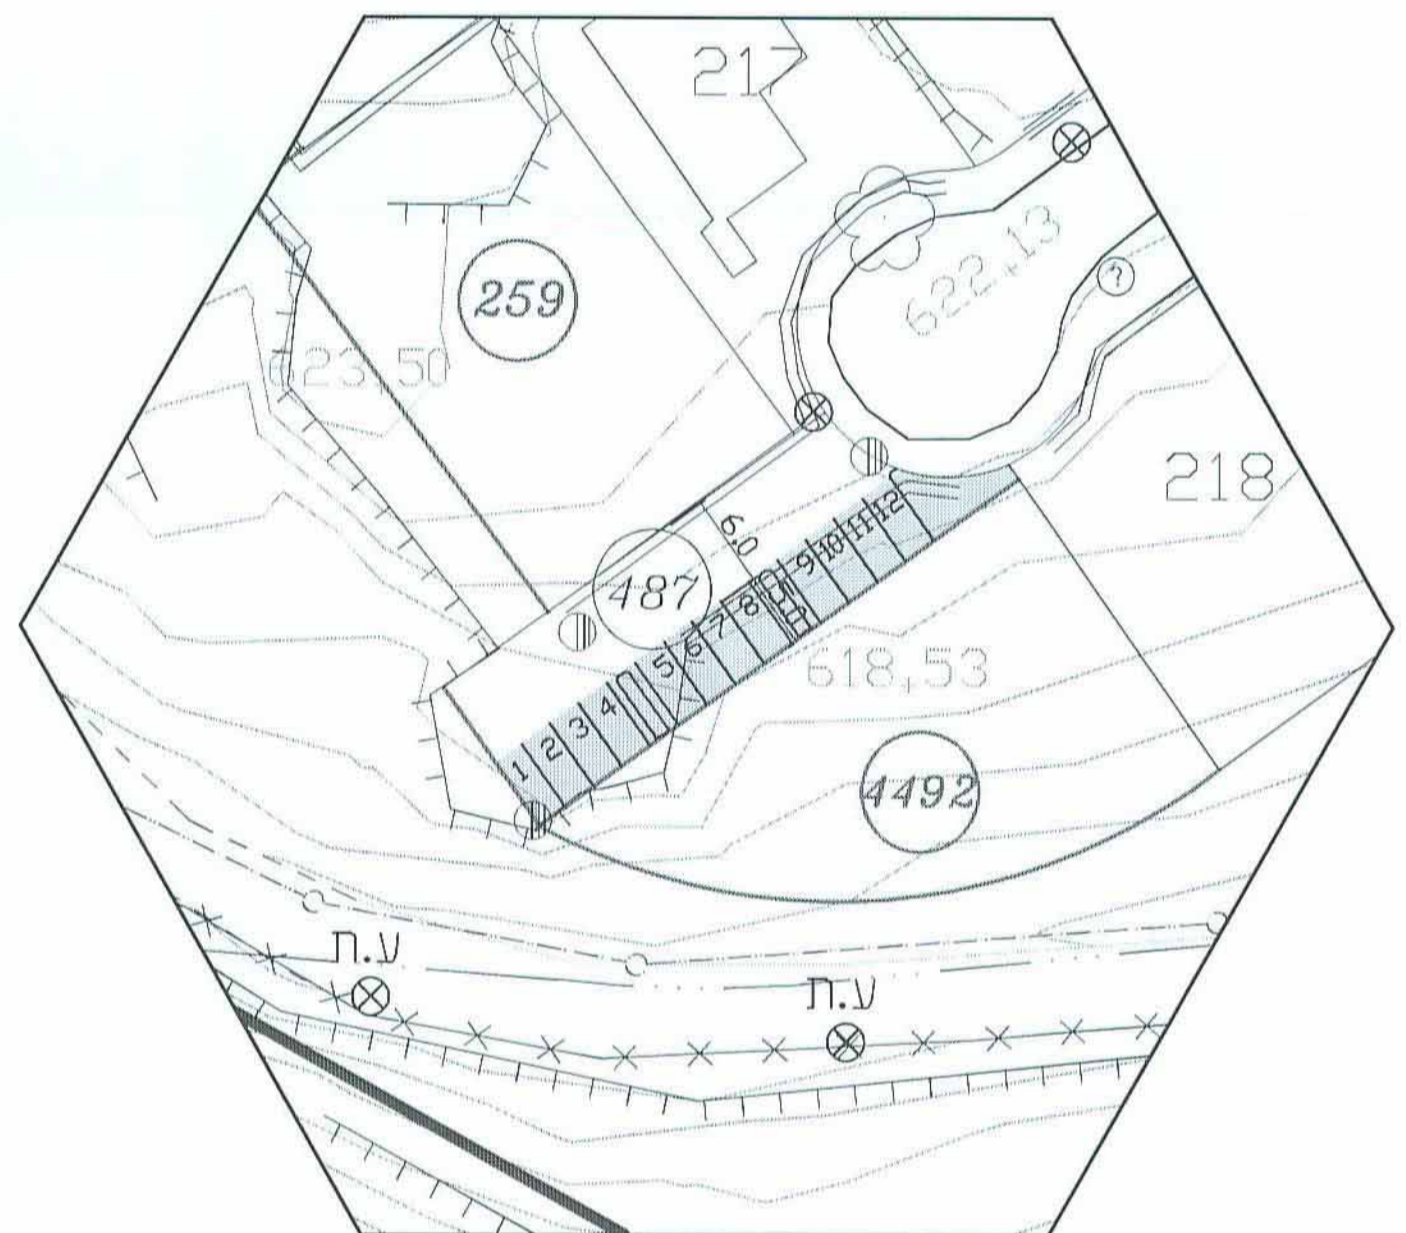

אזור יהודה ושומרון
 מרחב תכנון מקומי מטה בניסין
 גבע בניסין - אדמ
 תכנית מפורטת מס' 11 / 2 / 240
 שינוי לתכנית מתאר מפורטת מס' 240/2
 ולתכנית מפורטת מס' 240/2/2
 וביטול תכנית מפורטת מס' 240/2/1

גשפח חניה
 ק.מ. : 1:500

מקום : מגרש 206
 מקומות חניה : 32

מקום : מגרש 487
 מקומות חניה : 12

מקום : מגרש 4901
 מקומות חניה : 27

מקום : מגרש 4494
 מקומות חניה : 15

מקום : מגרש 4801
 מקומות חניה : 23

מס' מקומות חניה	מס' מגרש
32	206
15	4494
23	4801
12	487
27	4901
109	סה"כ