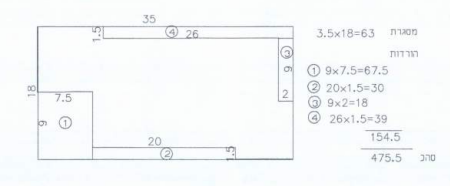

קנה מידה 1 : 250

- מיקרא**
- גבול תכנית
 - קו בנין
 - גבול מדרש כביסול
 - תחום רצף/קו מנה
 - תמרר משאבה

תחום תדיר-
נוסף תחום-
4674968

מבקש: רד שרון, מנהל אדומים טל' 050-5688382
עורך הבקשה: עדנה פריש מבוא הפעמון 4 מעלה אדומים טל' 5902233 מס' רישיון 33134
בעל הקרקע: הממונה על הרכוש הממשלתי והנטוש
המתכנן: אדרי ערו מב

33134

חישוב שטחים

חתך א-א ק.מ. 1:250