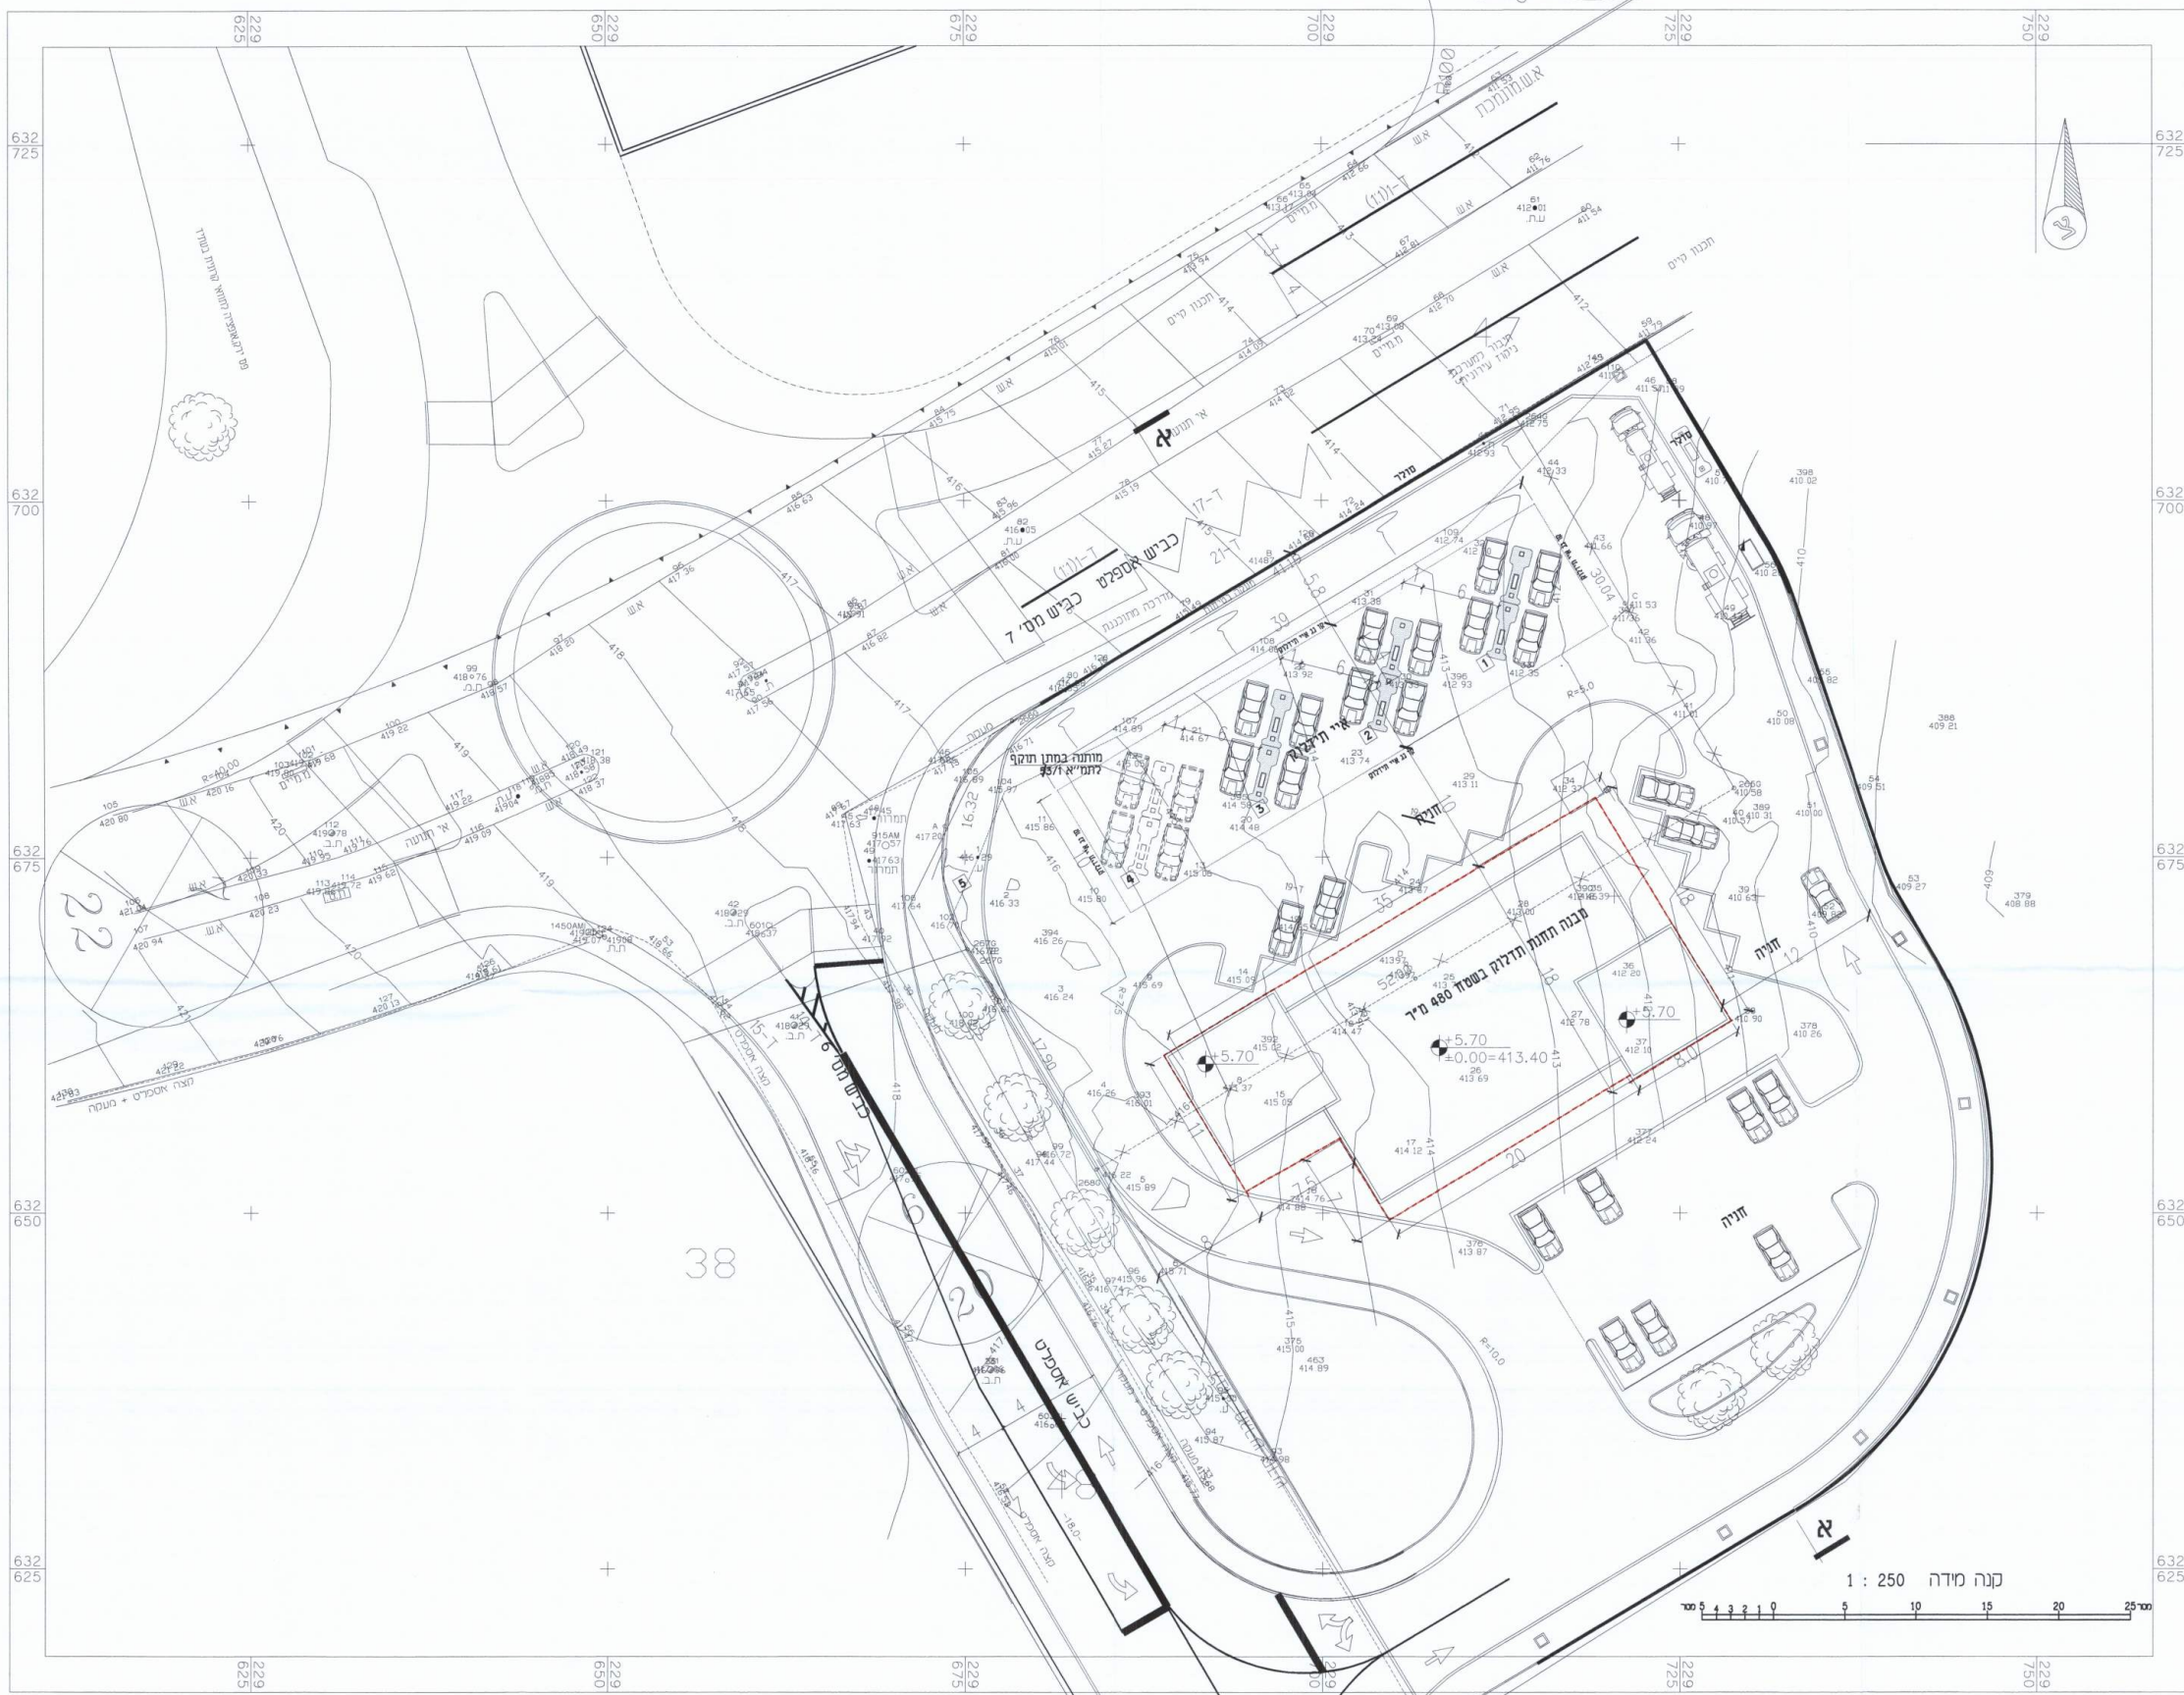

אזור יהודה ושומרון מועצת תכנון עליונה מרחב תכנון מקומי מעלה אדומים

תכנית מפורטת מס' 420/1/7/24
שינוי לתכנית מפורטת מס' 420/1/7

נספח בינוי
ק.מ. 1:250
תאריך: יולי 2006
עדכון: נובמבר 2007

תרשים סביבה בקנה"מ 1:5000

קנה מידה 1 : 250

- מיקרא**
- גבול תכנית
 - קו בנין
 - גבול מדרש כביסול
 - תחום רצף/קו מנה
 - תמרר משאבה

תחום תדיר-
נוסף תחום-
4674968

מבקש: רד שרון, מנהל אדומים טל' 050-5688382
עורך הבקשה: עדנה פריש מבוא הפעמון 4 מעלה אדומים טל' 5902233 מס' רישיון 33134
בעל הקרקע: הממונה על הרכוש הממשלתי והנטוש
המתכנן: אדרי ערו מב

33134

חישוב שטחים

חתך א-א ק.מ. 1:250