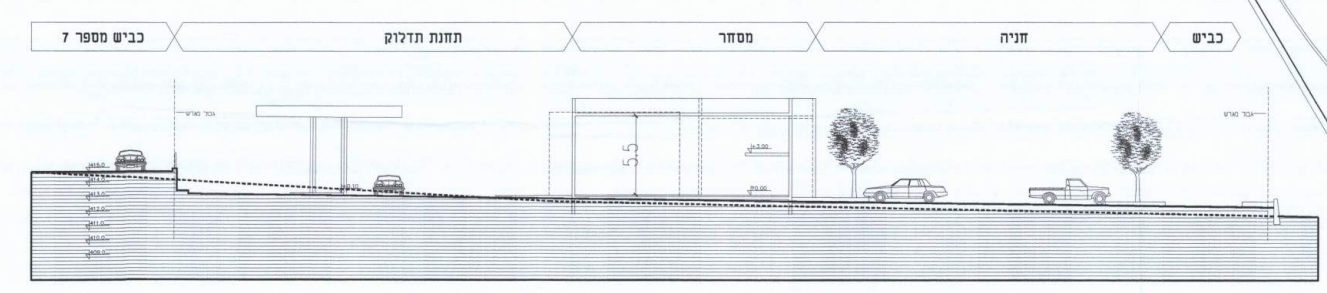

חתך א-א ק.מ. 1:250