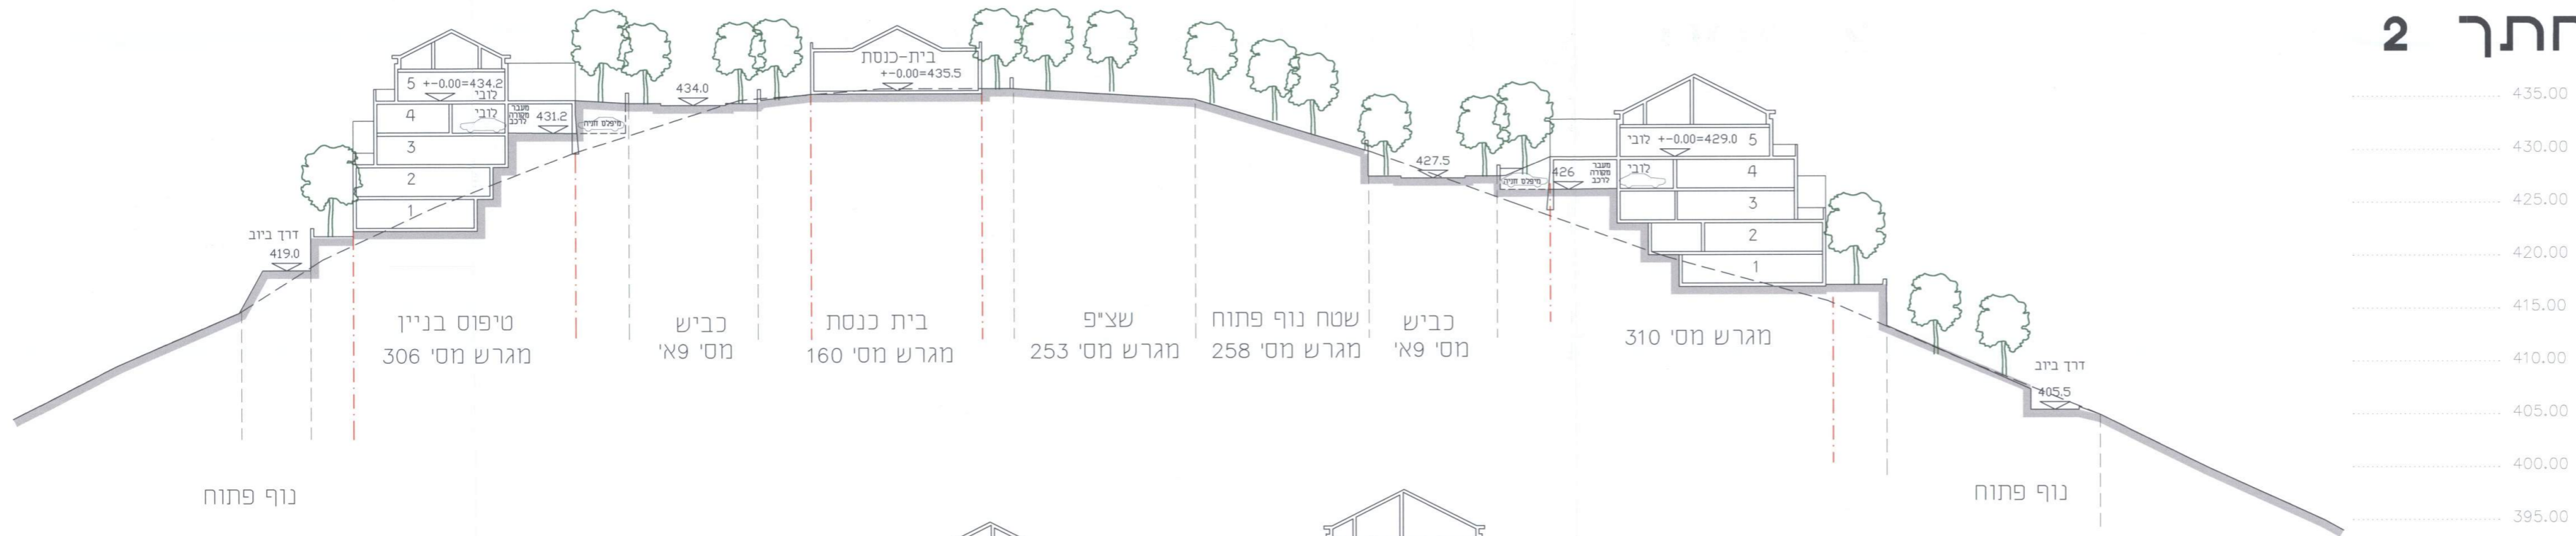

מקרא

----- גבול מגרש
- - - - - קו בניין

תאריך: 27.12.2012

יורם פוגל אדריכל ומתכנן ערים
בשיתוף עם אדריכלית רות חן

חתך 1

חתך 2

חתך 3