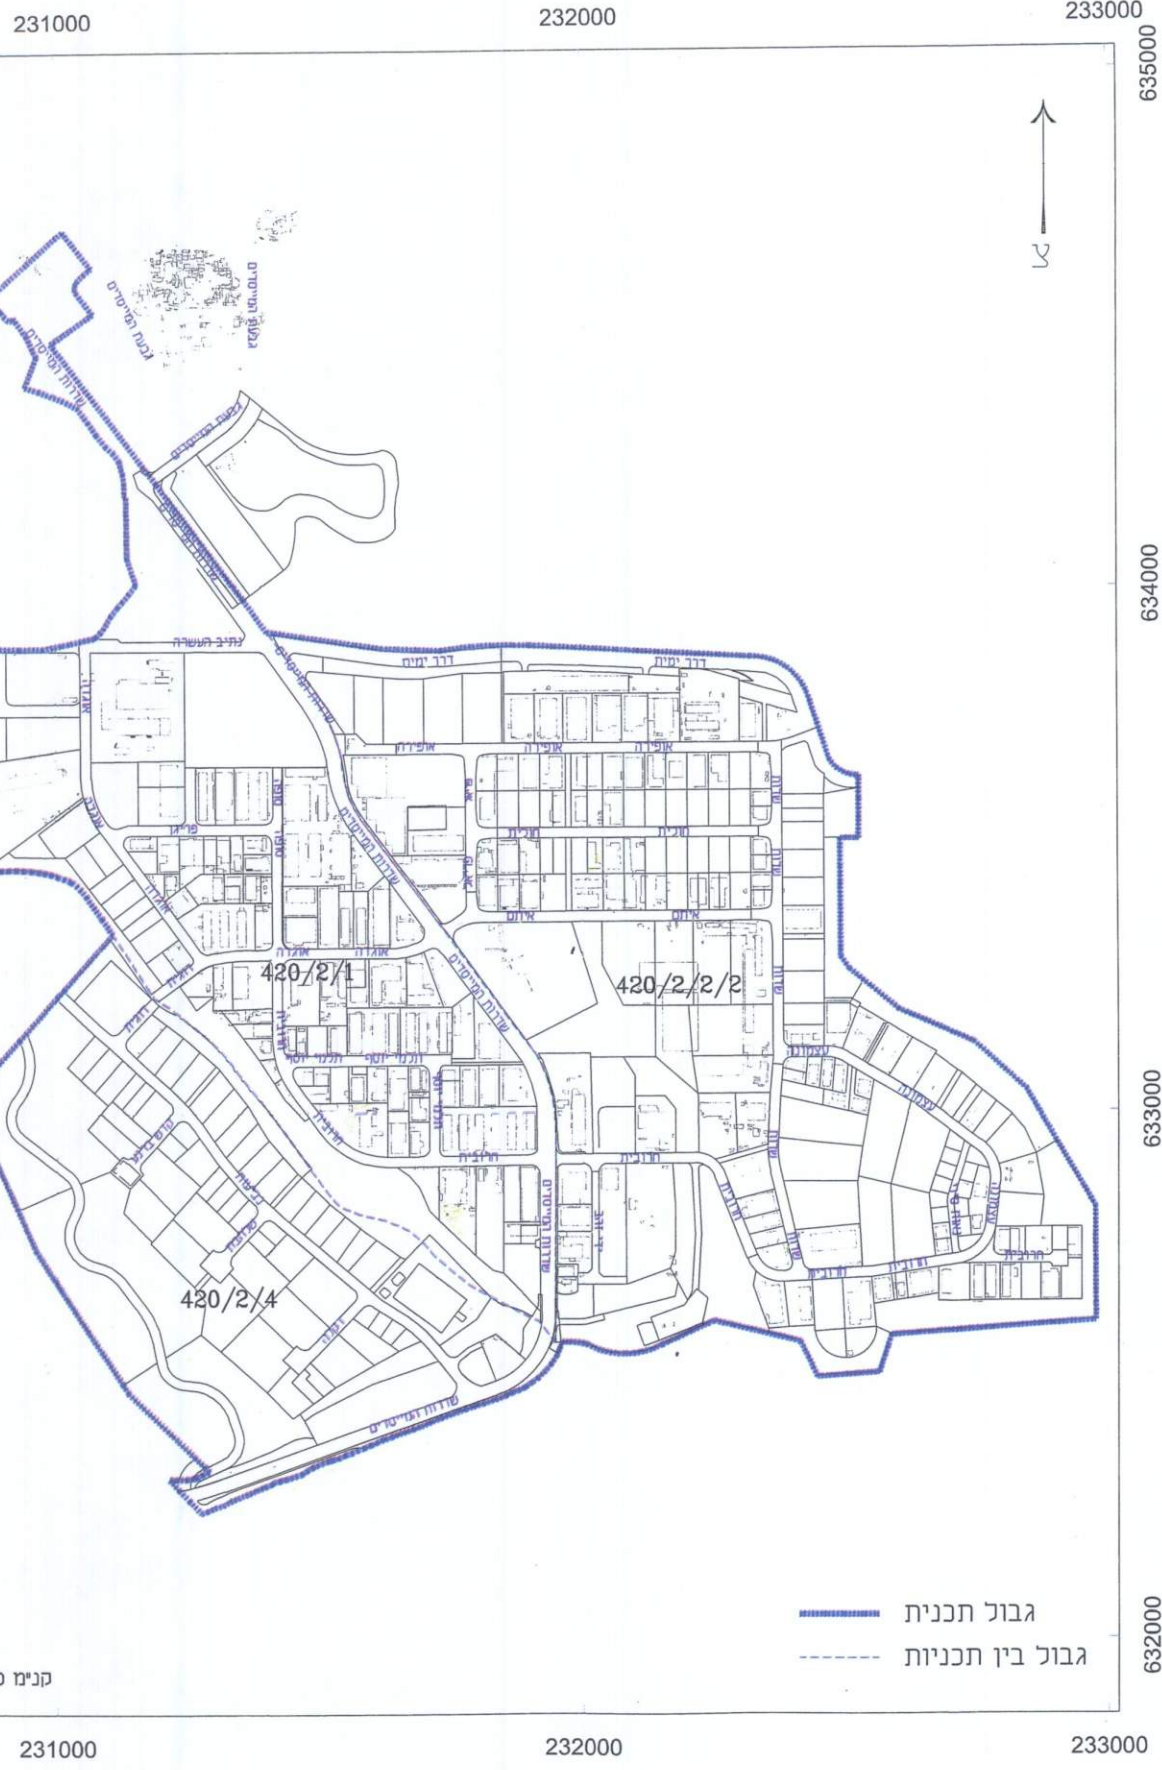

702032-100

קני"מ 12.500

——— גבול תכנית  
 - - - - - גבול בין תכניות