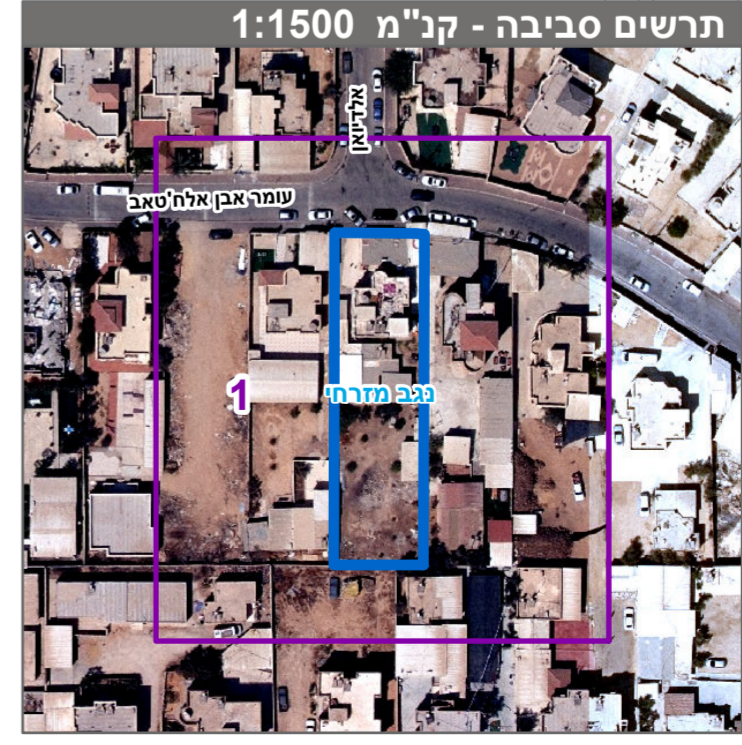

מקרא

מגורים א ■

מבנה להריסה ■

קו-בנין - - -

מידות —

חוק התכנון והבנייה, התשכ"ה - 1965
תכנית מפורטת

מס' 652-0723692

שכונה א' מגרש 208, שבג שלום

תשריט מצב מוצע **גיליון 1 מתוך 1**

מחוז	דרום
מרחב תכנון מקומי	נגב מזרחי
רשות מקומית	שבג שלום
ישוב	שבג שלום
תכנית בסמכות	מחוזית
איחוד וחלוקה	ללא איחוד וחלוקה
היתרים או הרשאות	תכנית שמטוחה ניתן להוציא היתרים או הרשאות
מונה תדפיס התשריט	10
מועד הפקה	25/12/2019
שטח התכנית	1.174 דונם קנה מידה 1:250