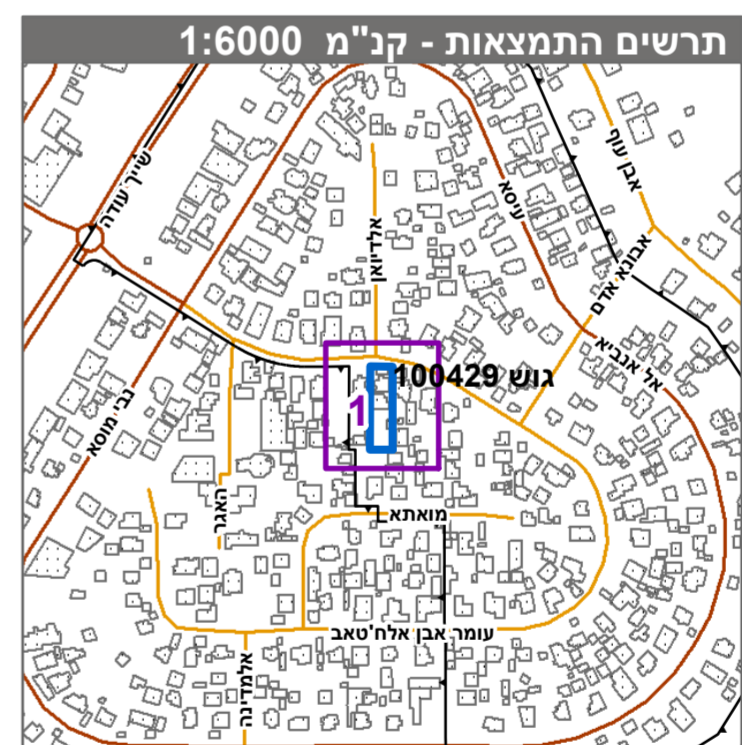

מקרא

מגורים א ■

מבנה להריסה ■

קו-בנין - - -

מידות —

חוק התכנון והבנייה, התשכ"ה - 1965
תכנית מפורטת

מס' 652-0723692

שכונה א' מגרש 208, שבג שלום

תשריט מצב מוצע **גיליון 1 מתוך 1**

מחוז	דרום
מרחב תכנון מקומי	נגב מזרחי
רשות מקומית	שבג שלום
ישוב	שבג שלום
תכנית בסמכות	מחוזית
איחוד וחלוקה	ללא איחוד וחלוקה
היתרים או הרשאות	תכנית שמטוחה ניתן להוציא היתרים או הרשאות
מונה תדפיס התשריט	10
מועד הפקה	25/12/2019
שטח התכנית	1.174 דונם קנה מידה 1:250