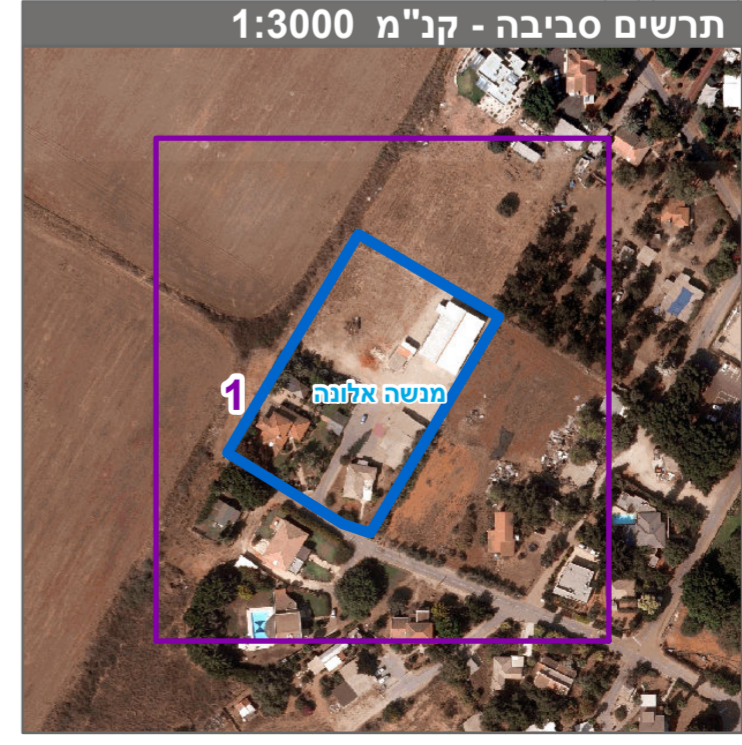

מקרא

מגורים בשיבוי כפרי	
קרקע חקלאית	
תחום השפעה	
מגרש המחולק לתאי שטח	
מידות	
להריסה	
קו-בנין	
עץ/עצים לשימור	
עץ/עצים לעקירה	

חוק התכנון והבנייה, התשכ"ה - 1965	
תכנית מתאר מקומית	
מס' 351-0940692	
מ/מק/180 החלפת שטחים משק 88 גן השומרון	
תשריט מצב מוצע גיליון 1 מתוך 1	
מחוז	חיפה
מרחב תכנון מקומי	מנשה-אלונה
רשות מקומית	מנשה
ישוב	גן השומרון
תכנית בסמכות	מקומית
איחוד וחלוקה	ללא איחוד וחלוקה
היתרים או הרשאות	תכנית שמטוחה ניתן להוציא היתרים או הרשאות
מונה תדפיס התשריט	7
מועד הפקה	09/04/2021
שטח התכנית	6.611 דונם קנה מידה 1:500

אישורים בתכנית מס' 351-0940692

שמות*	מגיש התכנית	אבנר זמל
	עורך ראשי	רחל שלם
	יזם	אבנר זמל
	יזם	ענת זמל

בעלי עיני בקרקע*

מספר גוש	10114
מספר חלקות	18-21

טבלת גושים וחלקות*

מספר גוש	מספר חלקות	מספר חלקות	מספר חלקות
10114	18-21	18-21	18-21

* הרישום המלאה מפורטת בהוראות התכנית / בהודעה שפורסמה בעיתון ובירושמות הרגי מצהיר בזאת כי המפה הטופוגרפית/המצבית המהווה רקע לתכנית זו, נערכה על ידי ביום 25/01/2021 והיא הוכנה לפי הוראות נוהל מ"ב"ל ובהתאם להוראות החוק ולתקנות המודדים שבתוקף. דיוק הקו הכחול והקדסטרי: קו כחול (בלבד) ברמה אנליטית