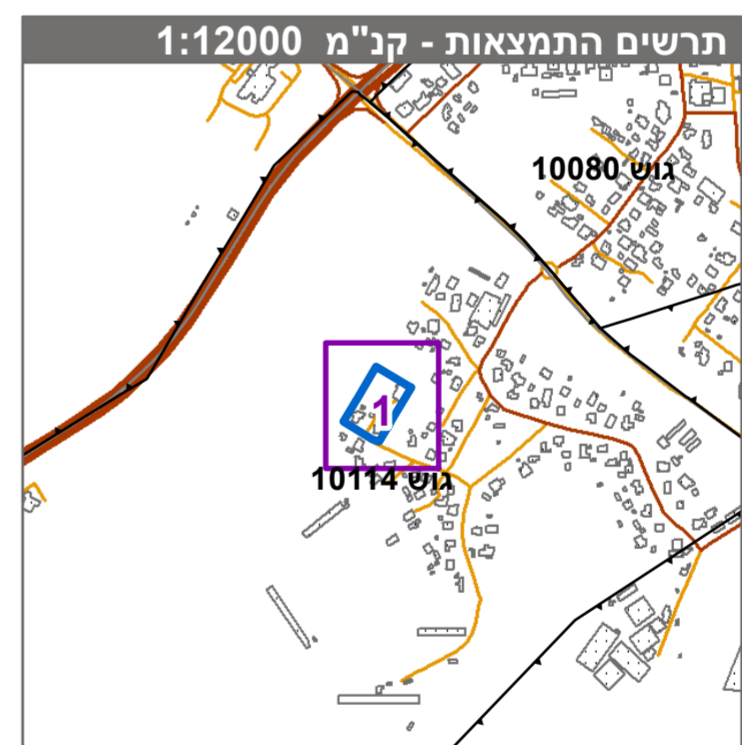

מקרא

מגורים בשיבוי כפרי	
קרקע חקלאית	
תחום השפעה	
מגרש המחולק לתאי שטח	
מידות	
להריסה	
קו-בנין	
עץ/עצים לשימור	
עץ/עצים לעקירה	

חוק התכנון והבנייה, התשכ"ה - 1965	
תכנית מתאר מקומית	
מס' 351-0940692	
מ/מק/180 החלפת שטחים משק 88 גן השומרון	
תשריט מצב מוצע גיליון 1 מתוך 1	
מחוז	חיפה
מרחב תכנון מקומי	מנשה-אלונה
רשות מקומית	מנשה
ישוב	גן השומרון
תכנית בסמכות	מקומית
איחוד וחלוקה	ללא איחוד וחלוקה
היתרים או הרשאות	תכנית שמטוחה ניתן להוציא היתרים או הרשאות
מונה תדפיס התשריט	7
מועד הפקה	09/04/2021
שטח התכנית	6.611 דונם קנה מידה 1:500

אישורים בתכנית מס' 351-0940692

שמות*	מגיש התכנית	אבנר זמל
	עורך ראשי	רחל שלם
	יזם	אבנר זמל
	יזם	ענת זמל

בעלי עיני בקרקע*

מספר גוש	10114
מספר חלקות	18-21

טבלת גושים וחלקות*

מספר גוש	מספר חלקות	מספר חלקות	מספר חלקות
10114	18-21	18-21	18-21