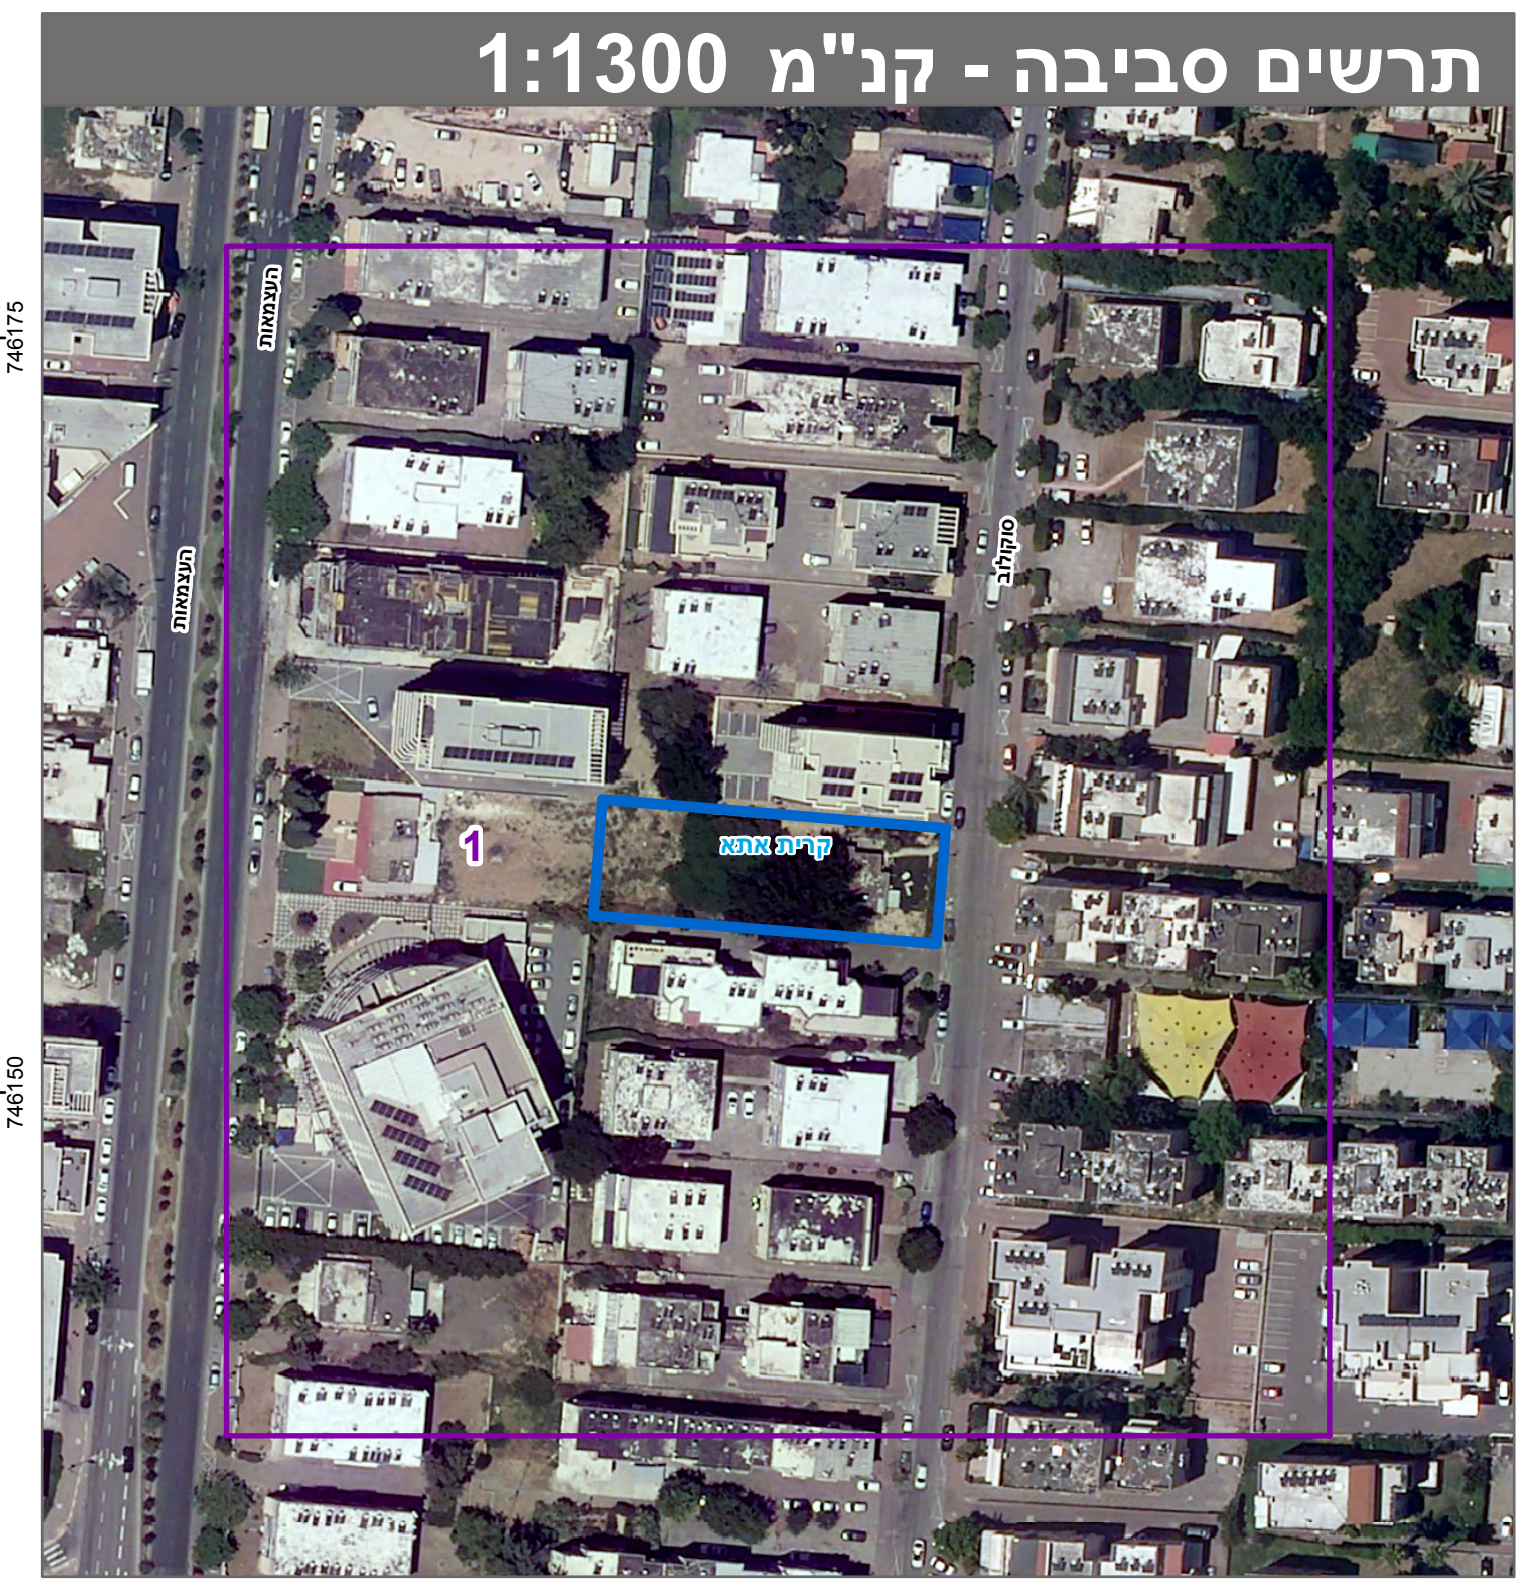

ער : קרית אתא
 מקום : רחוב סוקולוב 37
 גוש : 11009
 חלקה : 51

מקרא

גוש 11009
 תאריך: 03.07.2022
 סדר תוכנית: 305-1120815-5

- מגורים 1
- מבנים ומסודת ציבור
- דרך מאושרת
- דרך משלבת
- קו בגן
- מבנה לוריסה
- קו בגן עליל
- מדינת
- עוקפים לוריסה

חוק התכנון והבניה, התשכ"ה - 1965
 תכנית מתאר מקומית

מס' 305-1120815

**תוספת זכויות בניה למגרש מגורים
 ברח' סוקולוב 37 קרית אתא**

תשריט מצב מוצע גיליון 1 מתוך 1

מחוז	חיפה
מרחב תכנון מקומי	קרית אתא
רשות מקומית	קרית אתא
ישוב	קרית אתא
תכנית בסמכות	מקומית
איחוד וחלוקה	לא איחוד וחלוקה
היתרים או הרשאות	תכנית שמכוחה ניתן להוציא היתרים או הרשאות
מונה תדפיס התשריט	5
מועד הפקה	22/01/2023
שטח התכנית	1.187 דונם קנה מידה 1:250