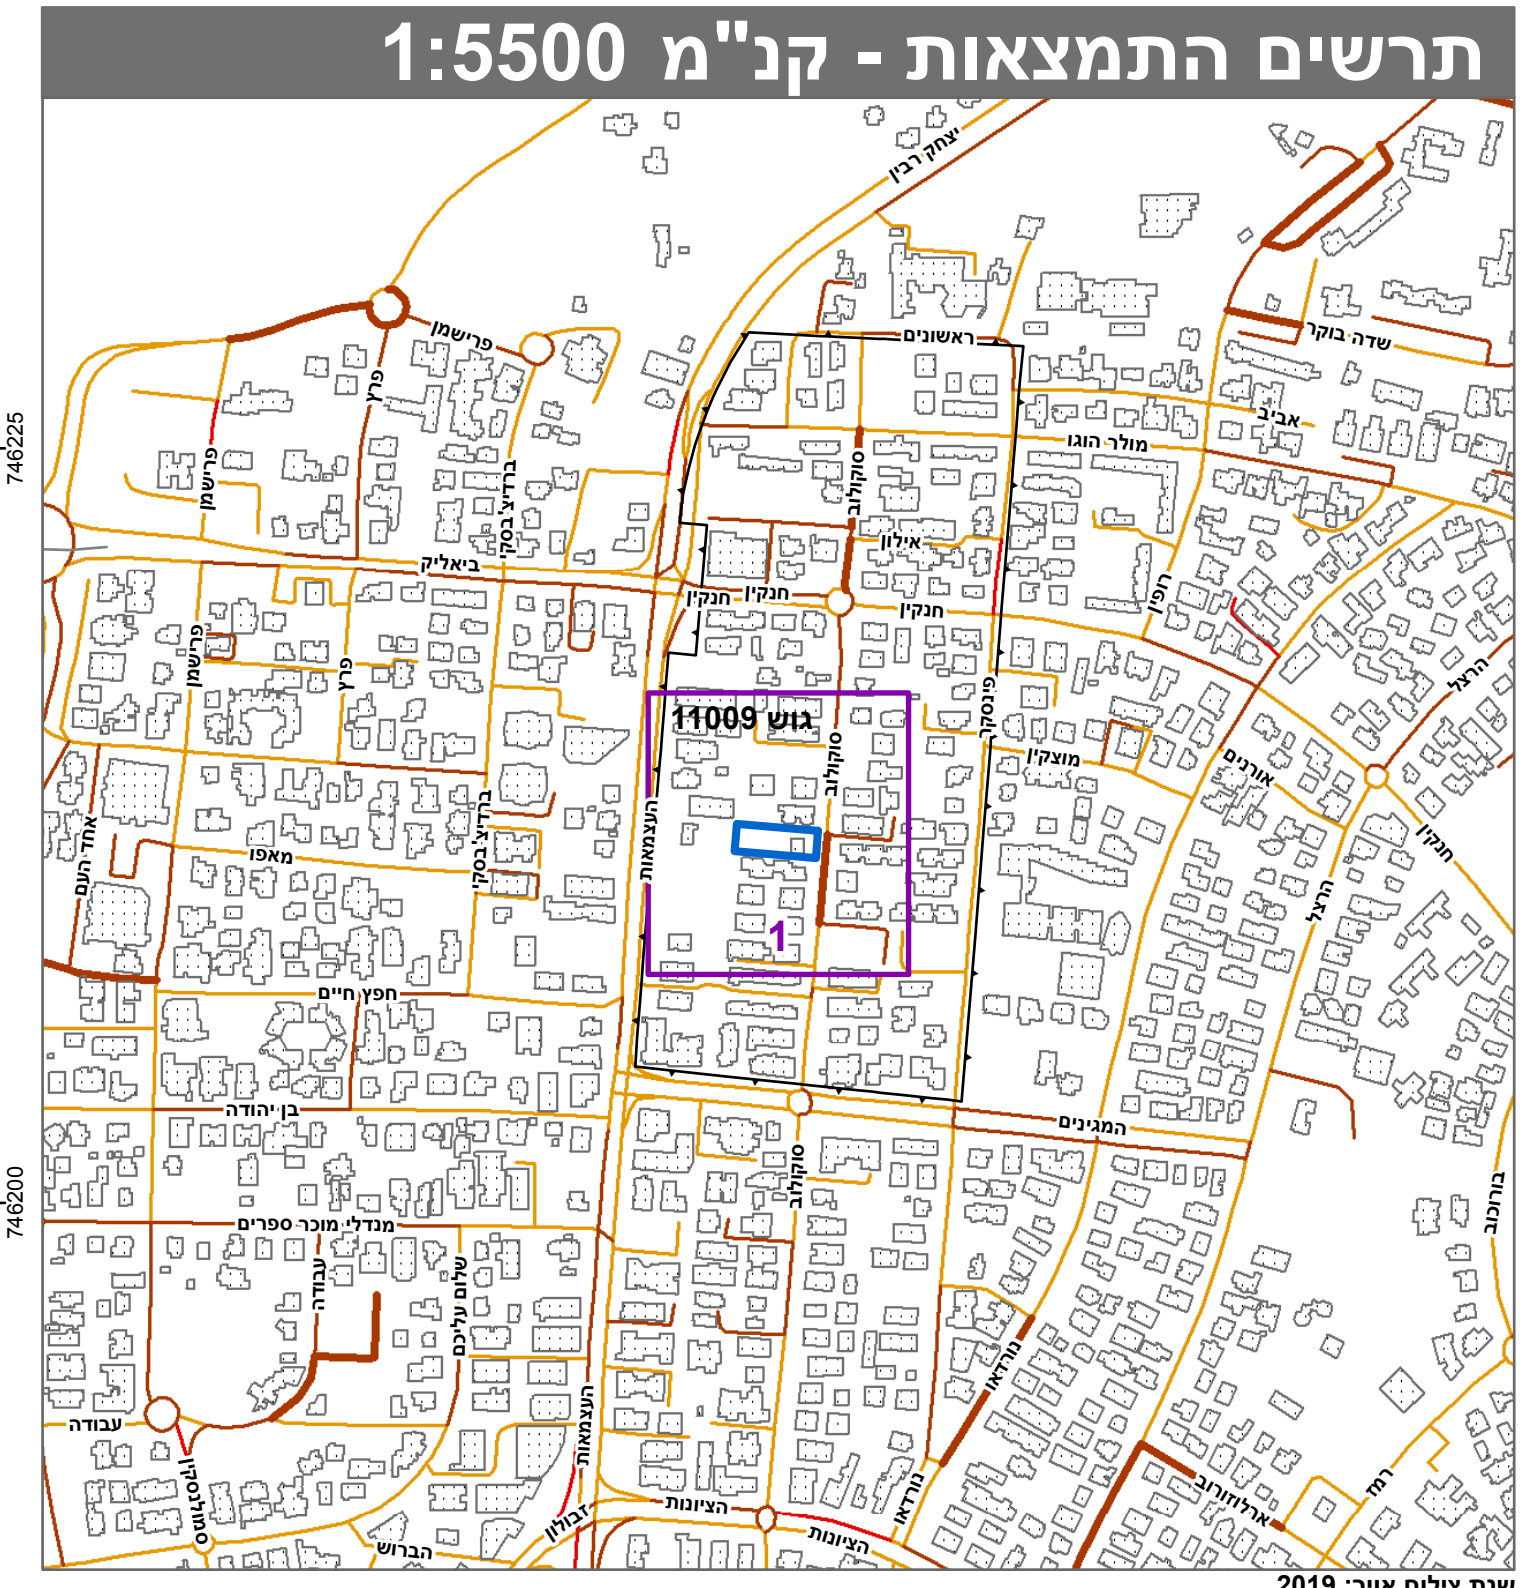

ער : קרית אתא
 מקום : רחוב סוקולוב 37
 גוש : 11009
 חלקה : 51

מקרא

גוש 11009
 תאריך: 03.07.2022
 סדר תוכנית: 305-1120815-5

- מגורים 1
- מבנים ומסודת ציבור
- דרך מאושרת
- דרך משלבת
- קו בגן
- מבנה לוריסה
- קו בגן עליל
- מדינת
- עוקפים לוריסה

חוק התכנון והבניה, התשכ"ה - 1965
 תכנית מתאר מקומית

מס' 305-1120815

**תוספת זכויות בניה למגרש מגורים
 ברח' סוקולוב 37 קרית אתא**

תשריט מצב מוצע גיליון 1 מתוך 1

מחוז	חיפה
מרחב תכנון מקומי	קרית אתא
רשות מקומית	קרית אתא
ישוב	קרית אתא
תכנית בסמכות	מקומית
איחוד וחלוקה	לא איחוד וחלוקה
היתרים או הרשאות	תכנית שמכוחה ניתן להוציא היתרים או הרשאות
מונה תדפיס התשריט	5
מועד הפקה	22/01/2023
שטח התכנית	1.187 דונם קנה מידה 1:250

* הרשימה המלאה מפורטת בהוראות התכנית / בהודעה שפורסמה בעיתונות וברשומות הרגי מצהיר בזאת כי המפה הטופוגרפית/המצבית המהווה רקע לתכנית זו, נערכה על ידי 03.07.2022 והיא הוכנה לפי הוראות נוהל מב"ת ובהתאם להוראות החוק ולתקנות המודדים שבתוקף.
 דיוק הקו הכחול והקדסטר: מדידה גרפית
 אפרים לבנברג 503
 שם המודד מספר רשיון חתימה תאריך