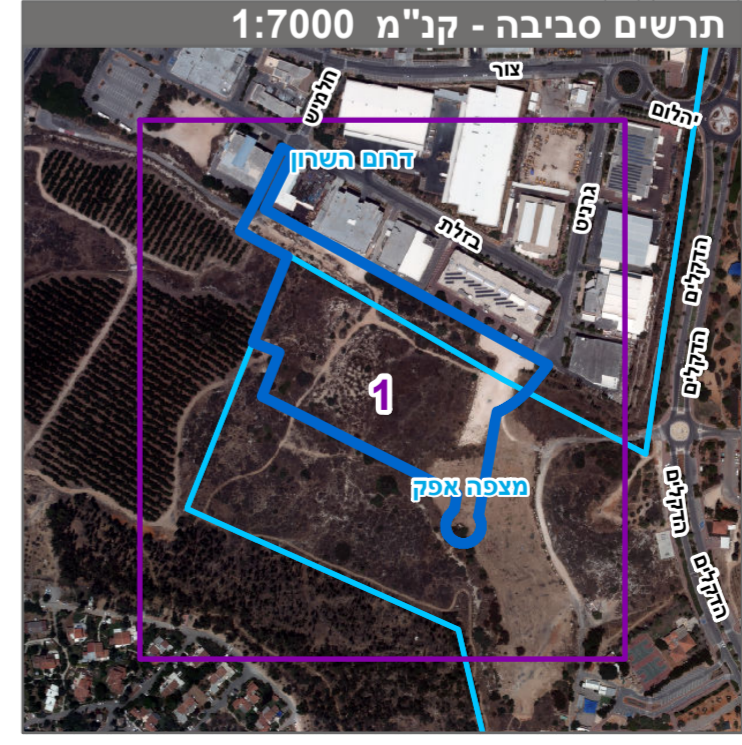

מקרא

	תעסוקה
	שטח ציבורי פתוח
	דרך מאושרת
	דרך מוצעת
	דרך /ואו טיפול נופי
	חניון
	גבול מגבלות בניה
	אתר עתיקות/אתר הסטורי
	מידות
	גבול שטח שיפוט
	קו-בנין
+	עץ/עצים לשימור
+	עץ/עצים להעתקה
+	עץ/עצים לעקירה

חוק התכנון והבניה, התשכ"ה - 1965	
תכנית מתאר מקומית	
מס' 455-0767616	
הרחבת אזור תעסוקה מצפה ספיר	
תשריט מצב מוצע / גיליון 1 מתוך 1	
מחוז	מרכז
מרחב תכנון מקומי	דרום השרון, מצפה אפק
רשות מקומית	כוכב יאיר
ישוב	כוכב יאיר
תכנית בסמכות	מחוזית
איחוד וחלוקה	ללא איחוד וחלוקה
היתרים או הרשאות	תכנית שמטרה ניתן להוציא היתרים או הרשאות
מונה תדפיס התשריט	28
מועד הפקדה	02/05/2021
שטח התכנית	39.148 דונם / קנה מידה 1:1250