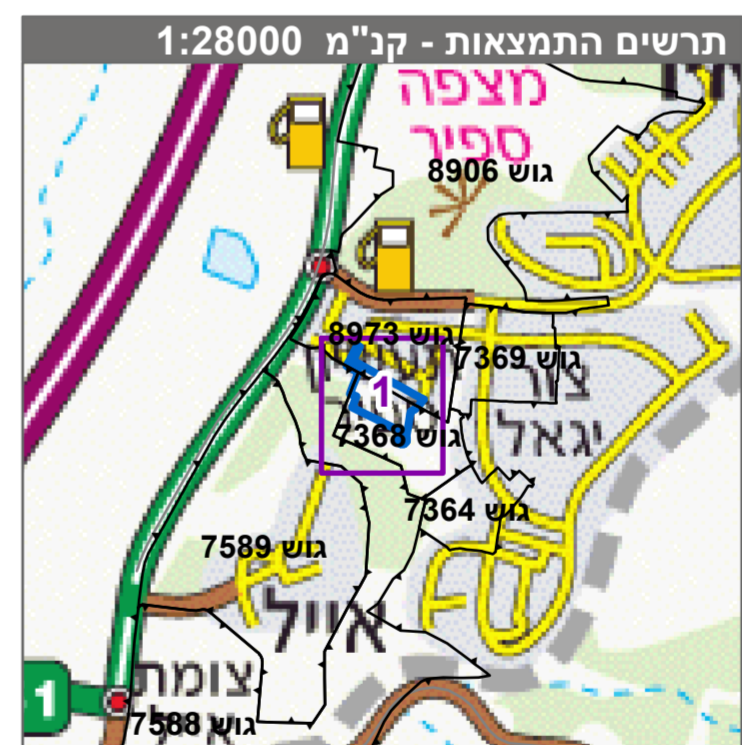

מקרא

	תעסוקה
	שטח ציבורי פתוח
	דרך מאושרת
	דרך מוצעת
	דרך /ואו טיפול נופי
	חניון
	גבול מגבלות בניה
	אתר עתיקות/אתר הסטורי
	מידות
	גבול שטח שיפוט
	קו-בנין
+	עץ/עצים לשימור
+	עץ/עצים להעתקה
+	עץ/עצים לעקירה

חוק התכנון והבניה, התשכ"ה - 1965	
תכנית מתאר מקומית	
מס' 455-0767616	
הרחבת אזור תעסוקה מצפה ספיר	
תשריט מצב מוצע / גיליון 1 מתוך 1	
מחוז	מרכז
מרחב תכנון מקומי	דרום השרון, מצפה אפק
רשות מקומית	כוכב יאיר
ישוב	כוכב יאיר
תכנית בסמכות	מחוזית
איחוד וחלוקה	ללא איחוד וחלוקה
היתרים או הרשאות	תכנית שמטרה ניתן להוציא היתרים או הרשאות
מונה תדפיס התשריט	28
מועד הפקדה	02/05/2021
שטח התכנית	39.148 דונם / קנה מידה 1:1250

14/06/2021

טבלת גושים וחלקות*

מספר גוש	כל הגוש	מספר חלקות	מספר חלקות בחלקות
7368	13	13	16, 9, 4
8973	13	13	31, 14-15

* הרשימה המלאה מפורטת בהוראות התכנית / בהודעה שפורסמה בעיתון ובירושמות הרגי מצהיר בזאת כי המפה הטופוגרפית/המצבית/המפורטת/רקה לתכנית זו, נערכה על ידי ביום 06.05.2019 והיא הוכנה לפי הוראות טוהל פבאל"ת ובהתאם להוראות החוק ולתקנות המודדים שבתוקף. דיוק הקו הבחול והקדסטר: מדידה גרפית