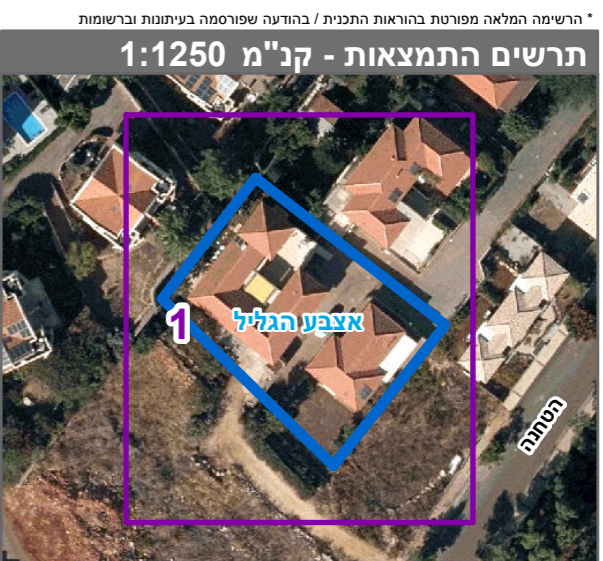

הריני מצהיר בזאת כי המפה הטופוגרפית/המצבית המהווה רקע לתכנית זו, נערכה על ידי ביום 10/02/15 והיא הוכנה לפי הוראות נוהל מבא"ת ובהתאם להוראות החוק ולתקנות המודדים שבתוקף. דיוק הקו הכחול והקדסטרו: מדידה אנליטית מלאה ברמת תצ"ר

772	ראתב סבאג
מספר רישון	שם המודד
תאריך	חתימה