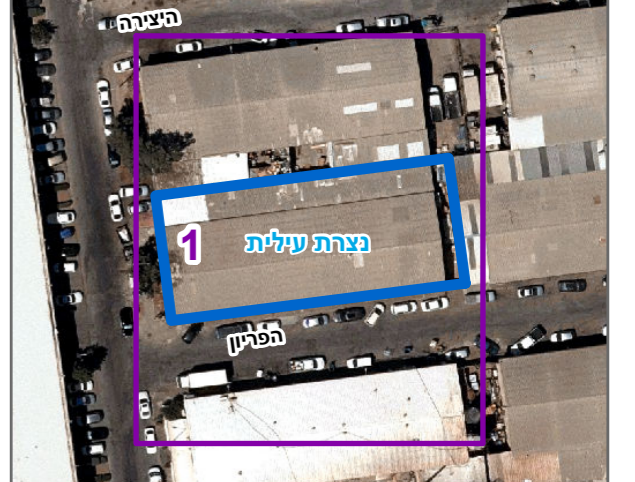

מחוז	צפון
מרחב תכנון מקומי	נוף הגליל
רשות מקומית	נוף הגליל
ישוב	נוף הגליל
תכנית בסמכות	מקומית
איחוד וחלוקה	ללא איחוד וחלוקה
היתרים או הרשאות	תכנית שמכוחה ניתן להוציא היתרים או הרשאות
מונה תדפיס התשריט	5
מועד הפקדה	13/04/2021
שטח התכנית	1.022 דונם קנה מידה 1:250

שמות*

השם גרייב
תאגיד: [Blank]

מגיש תכנית

עורך ראשי

בעלי ענין בקרקע*

טבלת גושים וחלקות*

מספר גוש	מספר חלק/חלק	מספר חלקות בשלמותן	מספרי חלקות בחלקיותן
17532	חלק	58	

תרשים התמצאות - קנ"מ 1:1250