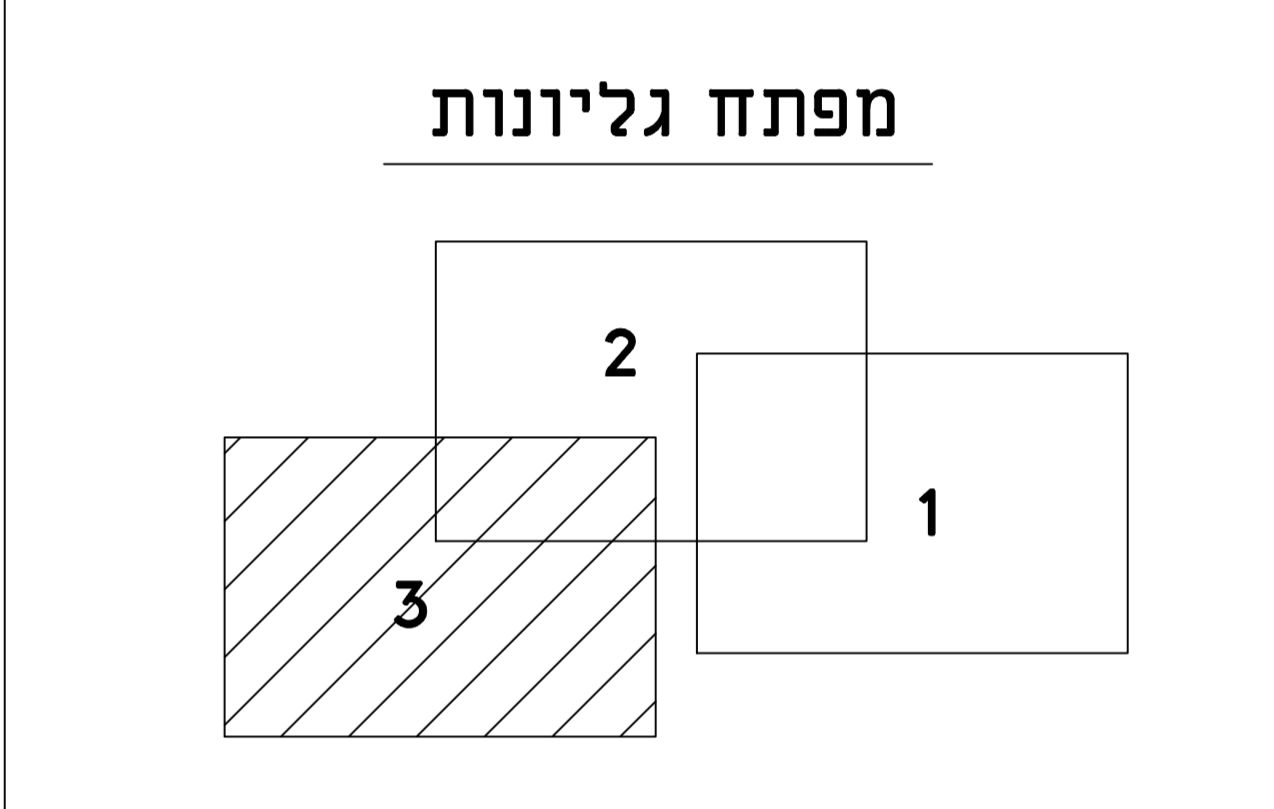

מקרא

גבול גוש	[Symbol]
גבול חלקה	[Symbol]
מס' חלקה	[Symbol]
תחום עבודה	[Symbol]
גבול תכנית	[Symbol]
אזור מגורים בעתיד	[Symbol]
אכסון ב	[Symbol]
אתר נופש עורפי	[Symbol]
גן לאומי	[Symbol]
דרך גישה למתקן בתחום שמורת טבע	[Symbol]
דרך מאשרת	[Symbol]
דרך מוצעת	[Symbol]
דרך מוצעת וחניה	[Symbol]
ויקת הגאה	[Symbol]
חניה	[Symbol]
יער נטע אדם	[Symbol]
לאיכסון ב	[Symbol]
לאיכסון ה	[Symbol]
מאגר ביוב	[Symbol]
מבני משק	[Symbol]
מגורים א	[Symbol]
מגורים ב	[Symbol]
מסחר ותחבורה	[Symbol]
נופש חופי	[Symbol]
עתיקות	[Symbol]
קרקע חקלאית	[Symbol]
שטח איסור כרייה	[Symbol]
שטח חקלאי/תחום רשפנה	[Symbol]
שטח לבניני ציבור	[Symbol]
שטח להסדרה - שלב א	[Symbol]
שטח כריה	[Symbol]
שטח לכרייה - שלב ב	[Symbol]
שטח למתקנים	[Symbol]
שטח לספורט ונופש	[Symbol]
שטח פרטי פתוח	[Symbol]
שטח ציבורי פתוח	[Symbol]
שטח שמורת טבע	[Symbol]
שירותי דרך וחניה	[Symbol]
שירותי נופש	[Symbol]
תחנת תחלוק	[Symbol]
מבנה מגורים	[Symbol]
מבנה חקלאי/מחסן	[Symbol]
מדרון/מבנה	[Symbol]
שפת כביש אספלט	[Symbol]
אבן שפה	[Symbol]
דרך עפר	[Symbol]
קיר אבן/בסמון	[Symbol]
עמוד תאורה	[Symbol]
עמוד העמל	[Symbol]
מספר הדרך	[Symbol]
קווי בנין	[Symbol]
רוחב הדרך	[Symbol]

מצב מאושר מקומי

נספח לתכנית מס' תת"ל/78

טורינות רוח בגולן

רוח בראשית

תכנית לתשתית לאומית

גליון 3 מתוך 3

מחזור	צפון
מרחב תכנון מקומי	גולן
רשות מקומית	מוא"ז גולן
ישרב	
תאריך	01/07/18
שם התרשים	
תחילה	רשע
סוג נספח	מפת קומפליצ'ה
קני"מ	1:100000
שמות רחתימות:	
עורך	שם אייל רבינוביץ
הנפח	תאריך: קו מדידה בעי"מ