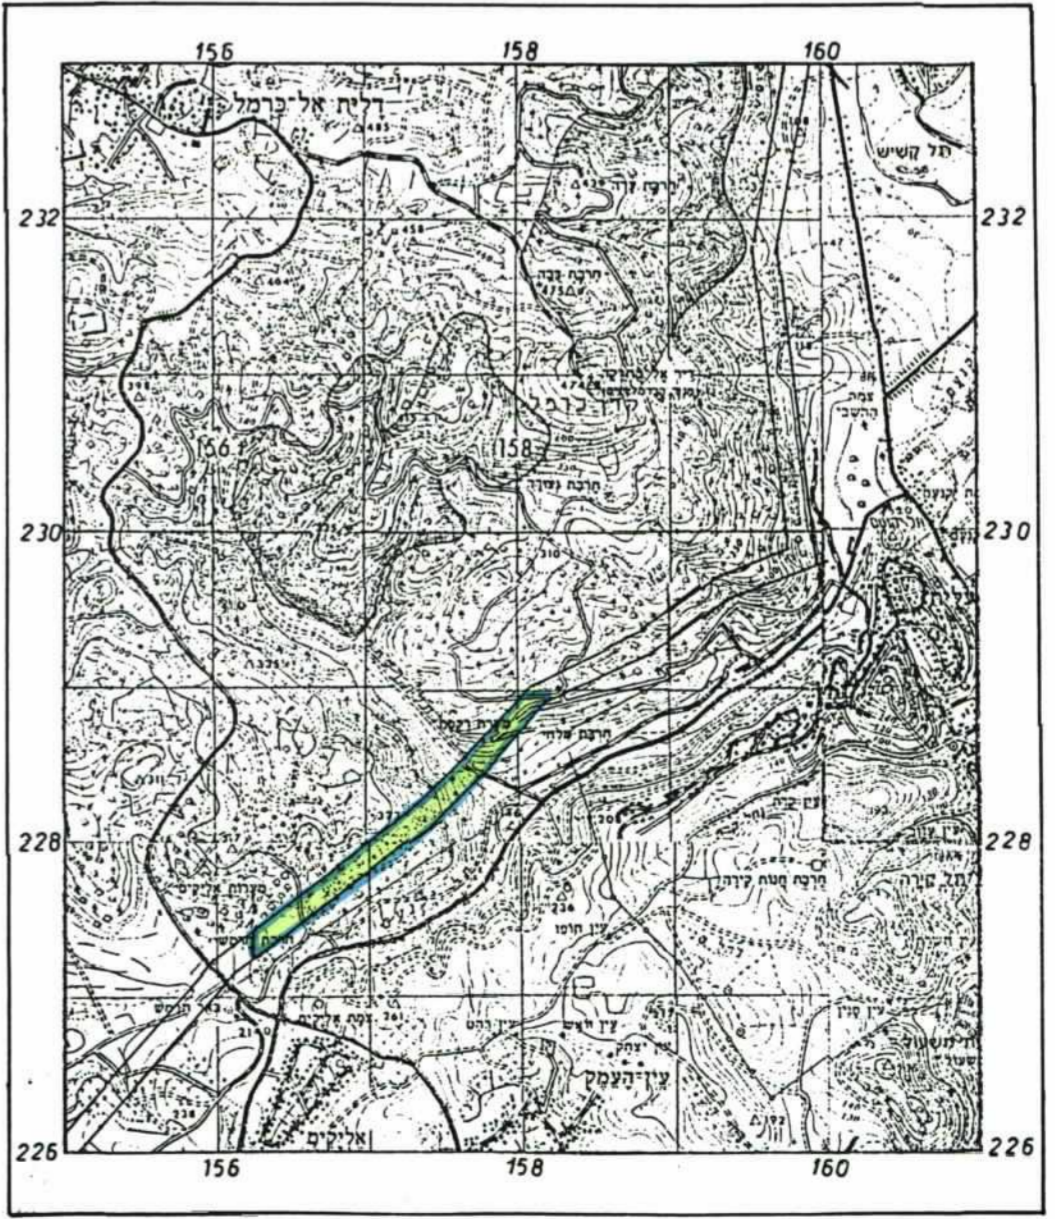

1:50,000 תרשים הסביבה

מפתח גיליונות

מקרא

- גבול תוכנית
- מעבר לקי חשמל ראשיים

חברת החשמל לישראל בע"מ
אגף שדרותים ומכ"ח
מועיל נכסים ורשמי ארצי