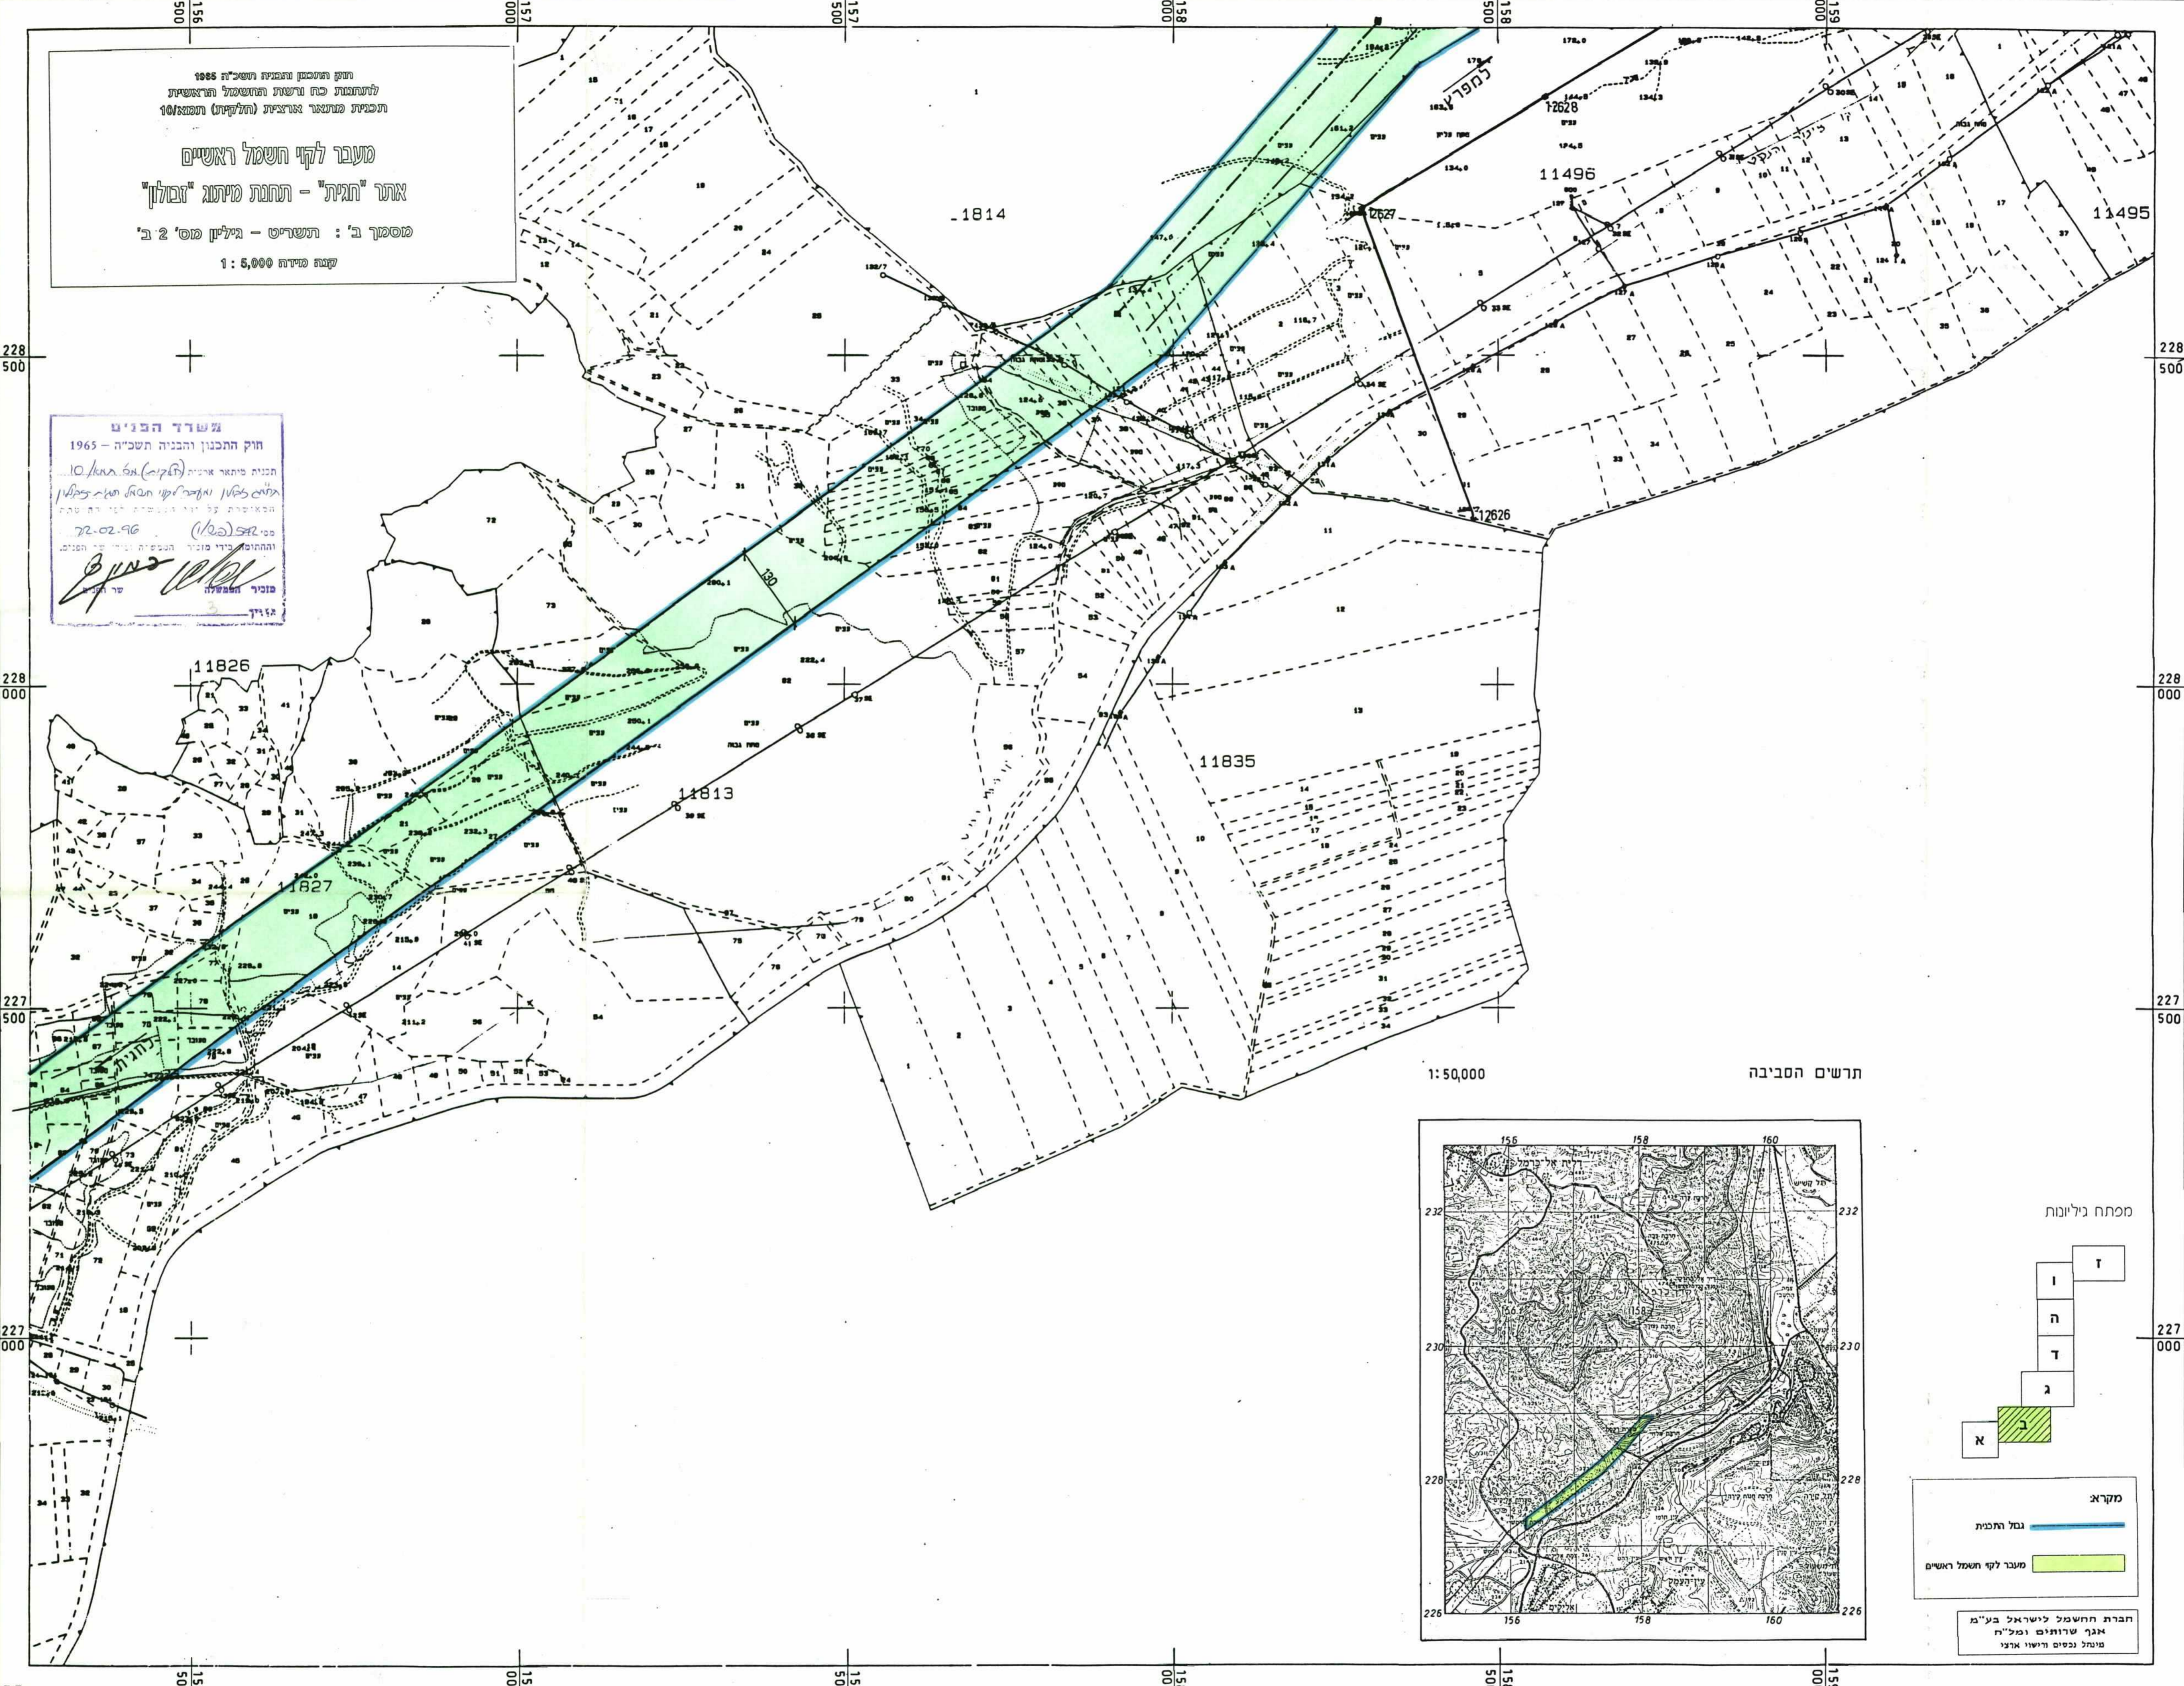

חוק התכנון והבניה תשכ"ה - 1965
לחברות כח ורשת החשמל הראשית
תוכנית מתאר ארצית (חלקית) תמ"א/10

מעבר לקי חשמל ראשיים אתר "הגית" - תחנת מיתוג "זבולון"

מסמך ב' : תשריט - גיליון מס' 2 ב'
קנה מידה 1 : 5,000

משדד הכניס

חוק התכנון והבניה תשכ"ה - 1965
תכנית מתאר ארצית (חלקית) מס' 10/תמ"א/10
גילויי 1965 והקדמתו חתום והתאמתו
המאשרת על ידי הוועדה לתיכנון ופיקוח
התחומים ביום 27.02.96 (120)522
והתחום ביום 27.02.96 (120)522
מוכרזת הממשלה
שר התכנון והבניה

1:50,000 תרשים הסביבה

מפתח גיליונות

מקרא

- גבול תוכנית
- מעבר לקי חשמל ראשיים

חברת החשמל לישראל בע"מ
אגף שדרותים ומכ"ח
מועיל נכסים ורשמי ארצי