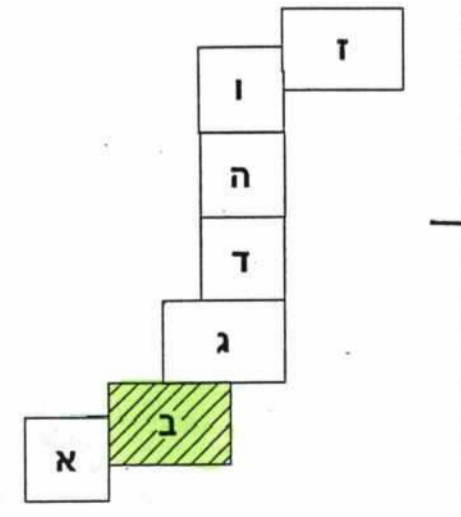

מפתח גיליונות