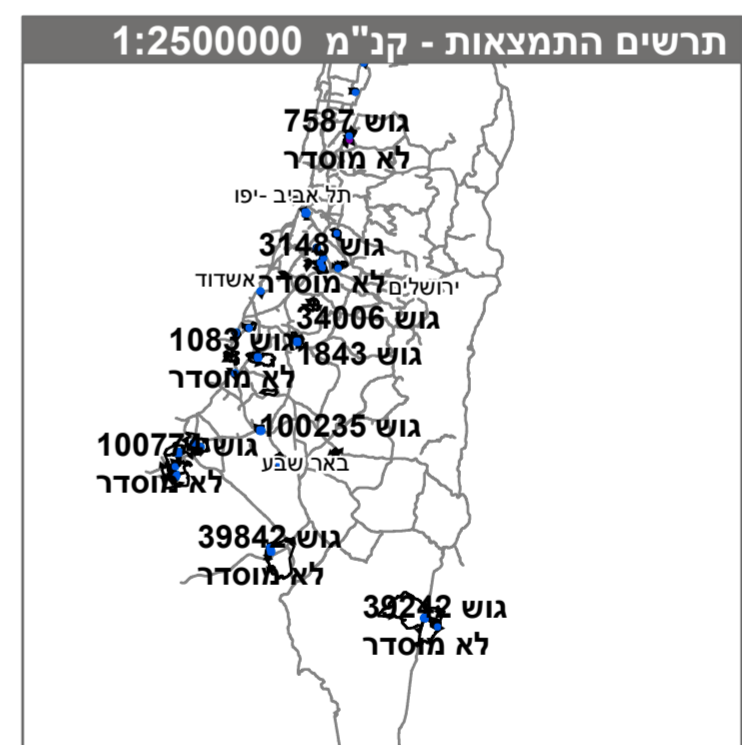

מקרא

קרקע חקלאית

הנחיות מיוחדות

קו עזר

גיליון 59 מתוך 86

חוק התכנון והבניה, התשכ"ה - 1965
תכנית מתאר ארצית

מס' תמא/ד/10 / 15

תכנית מתאר ארצית למתקני מחקר ופיתוח אגרו-וולטאיים

תשריט מצב מוצע גיליון 59 מתוך 86

מחוז	כמפורט בהוראות / הודעה
מרחב תכנון מקומי	כמפורט בהוראות / הודעה
רשות מקומית	כמפורט בהוראות / הודעה
ישוב	
תכנית בסמכות	ארצית
איחוד וחלוקה	ללא איחוד וחלוקה
היתרים או הרשאות	תכנית שמטוחה ניתן להציא היתרים או הרשאות
מונה תדפיס התשריט	19
מועד הפקדה	27/07/2023
שטח התכנית	2525.71 דונם קנה מידה 1:1250