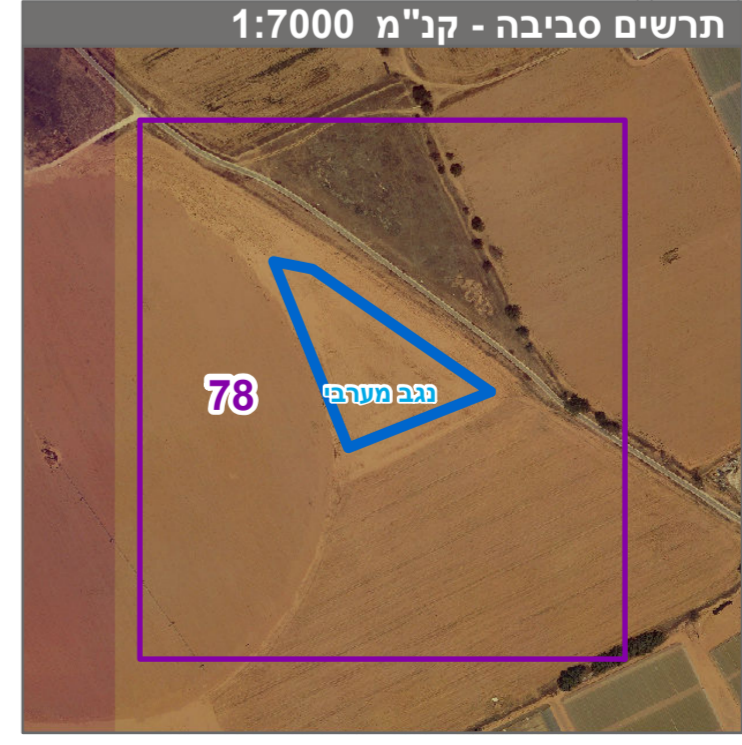

מקרא

קרקע חקלאית

הנחיות מיוחדות

קו עזר

גיליון 78 מתוך 86

חוק התכנון והבניה, התשכ"ה - 1965
תכנית מתאר ארצית

מס' תמא/ד/10 / 15

תכנית מתאר ארצית למתקני מחקר ופיתוח אגרו-וולטאיים

תשריט מצב מוצע גיליון 78 מתוך 86

מחוז	כמפורט בהוראות / הודעה
מרחב תכנון מקומי	כמפורט בהוראות / הודעה
רשות מקומית	כמפורט בהוראות / הודעה
ישוב	
תכנית בסמכות	ארצית
איחוד וחלוקה	ללא איחוד וחלוקה
היתרים או הרשאות	תכנית שמטוחה ניתן להוציא היתרים או הרשאות
מונה תדפיס התשריט	19
מועד הפקה	27/07/2023
שטח התכנית	2525.71 דונם קנה מידה 1:1250

* הרשימה המלאה מפורטת בהוראות התכנית / בהודעה שפורסמה בעיתון וברשומות הרגי מצהיר בזאת כי המפה הטופוגרפית/המצבית המהווה רקע לתכנית זו, נערכה על ידי ביום 02.11.22 והיא מכונה לפי הוראות טוהל מבל"ת ובהתאם להוראות החוק ולתקנות המודדים שבתוקף. דיוק הקו הכחול והקדסטר:מדידה גרפית