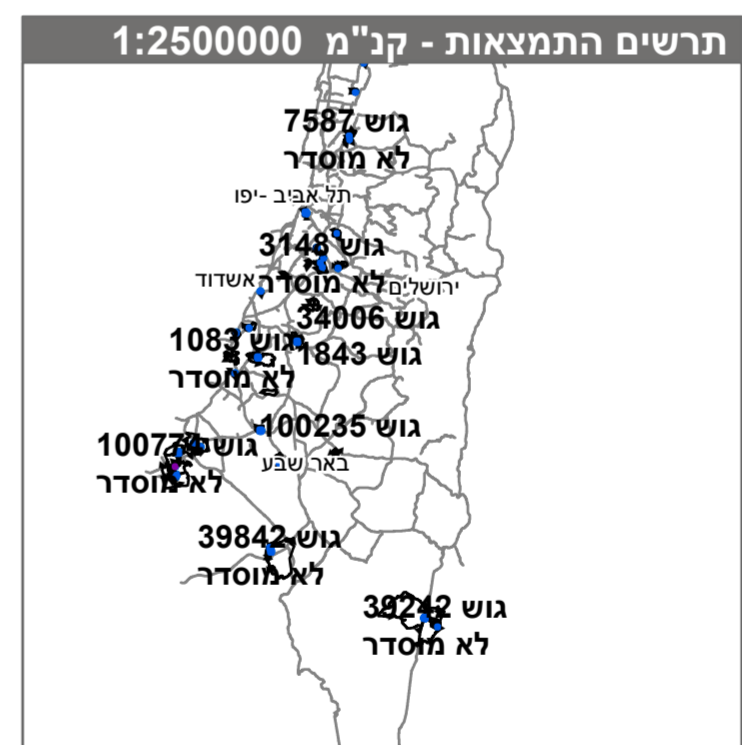

מקרא

קרקע חקלאית

הנחיות מיוחדות

קו עזר

גיליון 78 מתוך 86

חוק התכנון והבניה, התשכ"ה - 1965
תכנית מתאר ארצית

מס' תמא/ד/10 / 15

תכנית מתאר ארצית למתקני מחקר ופיתוח אגרו-וולטאיים

תשריט מצב מוצע גיליון 78 מתוך 86

מחוז	כמפורט בהוראות / הודעה
מרחב תכנון מקומי	כמפורט בהוראות / הודעה
רשות מקומית	כמפורט בהוראות / הודעה
ישוב	
תכנית בסמכות	ארצית
איחוד וחלוקה	ללא איחוד וחלוקה
היתרים או הרשאות	תכנית שמטוחה ניתן להוציא היתרים או הרשאות
מונה תדפיס התשריט	19
מועד הפקה	27/07/2023
שטח התכנית	2525.71 דונם קנה מידה 1:1250