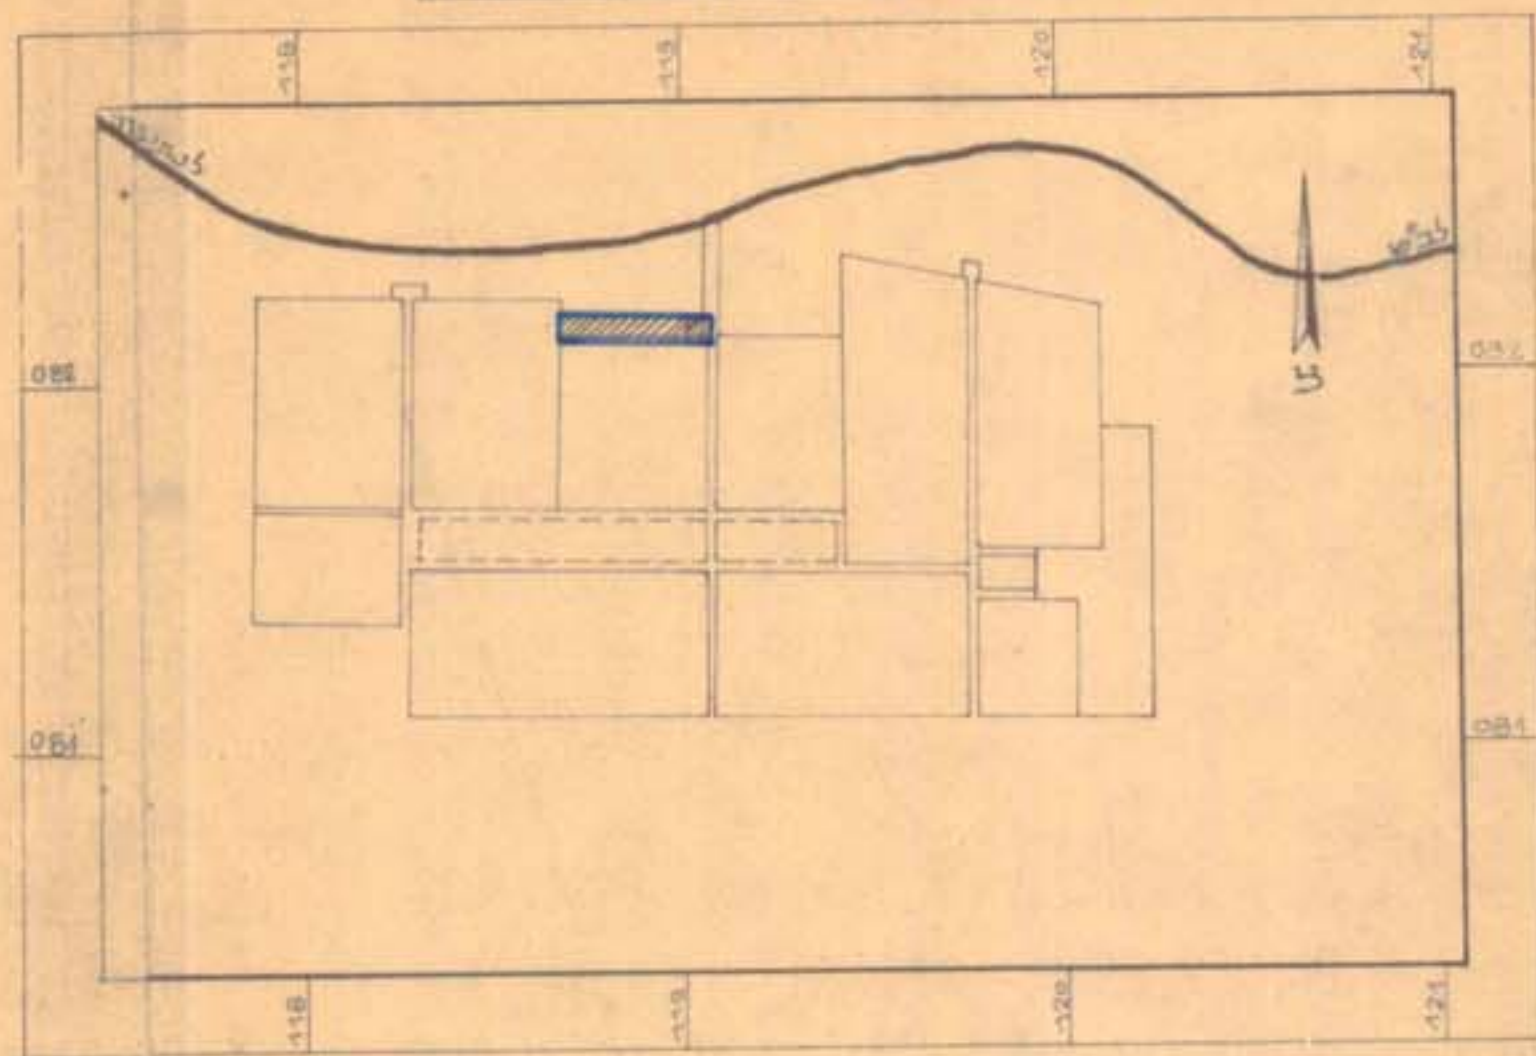

תרשים הסביבה 1:20 000

שרטוט רחל אבני

מרחב תכנון מקומי שמעונים

מחוז הדרום

משרד המרחב והתכנון
מחוז הדרום

תכנית מפורטת מס' 4/236/03/7

תיקון לתכנית מפורטת מס' 2/236/03/7

מושב תפרח

ק"מ 1:2500 ספטמבר 1986

נפה: באר שבע

מועצה: מ.א. מרחבים

מקום: מושב תפרח

שטח התכנית: 20,25 ד'

היזום: הסוכנות היהודית לאי מחלקה להתיישבות

חבל הנגב

המתכנן: חיים פלמן אדריכל חבל הנגב

בעל הקרקע: מנהל מקרקעי ישראל

חתימת היזום

חתימת המתכנן

חתימת בעל הקרקע

הסוכנות היהודית לאי
המחלקה להתיישבות
חבל הנגב מרחב תפרח
באר שבע ת"ש 86
המתכנן חיים פלמן אדריכל
המחלקה להתיישבות
חבל הנגב מרחב תפרח
באר שבע ת"ש 86

מקרא

גבול התכנית

אזור מגורים לבעלי מקצוע

שטח פרטי פתוח

אזור חקלאי

דרך קיימת

דרך מוצעת

טבלת שטחים

מחב קיים		מחב מוצע	
ז'	0%	ז'	0%
0.5	1.32	0.5	1.32
0.9	0.18	0.9	0.18
91.3	18.50	98.7	20.00
1.3	0.25	1.3	0.25
	1.3	0.25	
100.0	20.25	100.0	20.25

סה"כ

Handwritten notes and stamps on the right margin, including dates like 4/236/03/7 and 2/236/03/7, and various signatures.