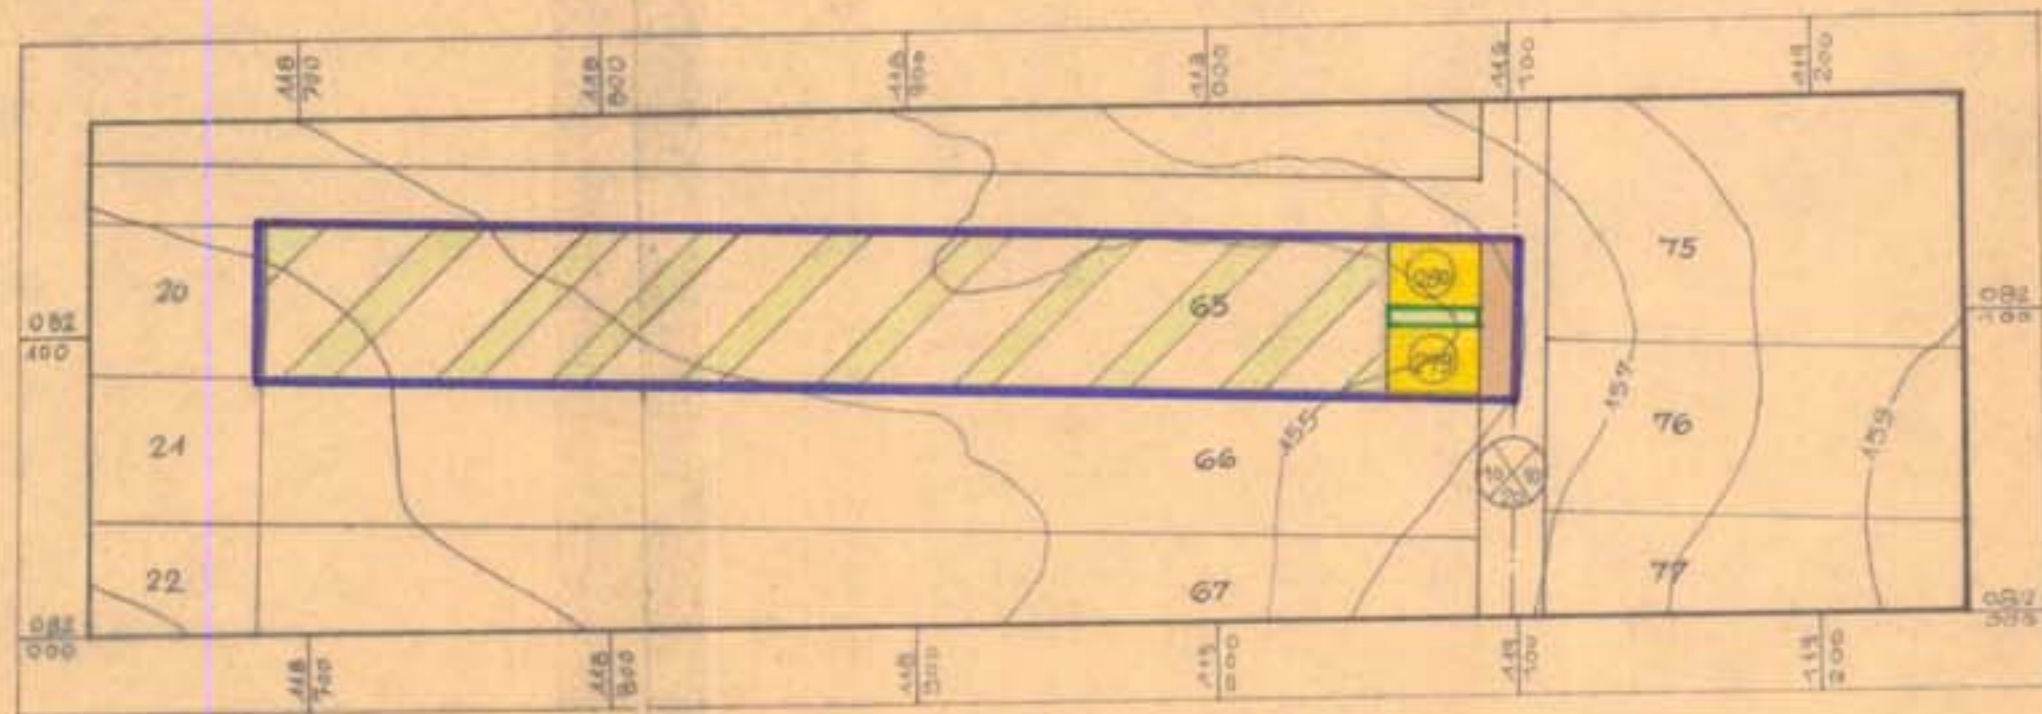

קיים

מוצע

תרשים הסביבה 1:20 000

שרטוט רחל אבני

מרחב תכנון מקומי שמעונים

מחוז הדרום

משרד המרחב והתכנון
מחוז הדרום

תכנית מפורטת מס' 4/236/03/7

תיקון לתכנית מפורטת מס' 2/236/03/7

מושב תפרח

ק"מ 1:2500 ספטמבר 1986

נפה: באר שבע

מועצה: מ.א. מרחבים

מקום: מושב תפרח

שטח התכנית: 20,25 ד'

היזום: הסוכנות היהודית לאי מחלקה להתיישבות

חבל הנגב

המתכנן: חיים פלמן אדריכל חבל הנגב

בעל הקרקע: מנהל מקרקעי ישראל

חתימת היזום

חתימת המתכנן

חתימת בעל הקרקע

הסוכנות היהודית לאי
המחלקה להתיישבות
חבל הנגב מרחב תפרח
באר שבע ת"ש 86
המתכנן חיים פלמן אדריכל
המחלקה להתיישבות
חבל הנגב מרחב תפרח
באר שבע ת"ש 86

מקרא

גבול התכנית

אזור מגורים לבעלי מקצוע

שטח פרטי פתוח

אזור חקלאי

דרך קיימת

דרך מוצעת

טבלת שטחים

מחב קיים		מחב מוצע	
ז'	0%	ז'	0%
0.5	1.32	0.5	1.32
0.9	0.18	0.9	0.18
91.3	18.50	98.7	20.00
1.3	0.25	1.3	0.25
	1.3	0.25	
100.0	20.25	100.0	20.25

סה"כ

Handwritten notes and stamps on the right margin, including dates like 4/236/03/7 and 2/236/03/7, and various signatures.