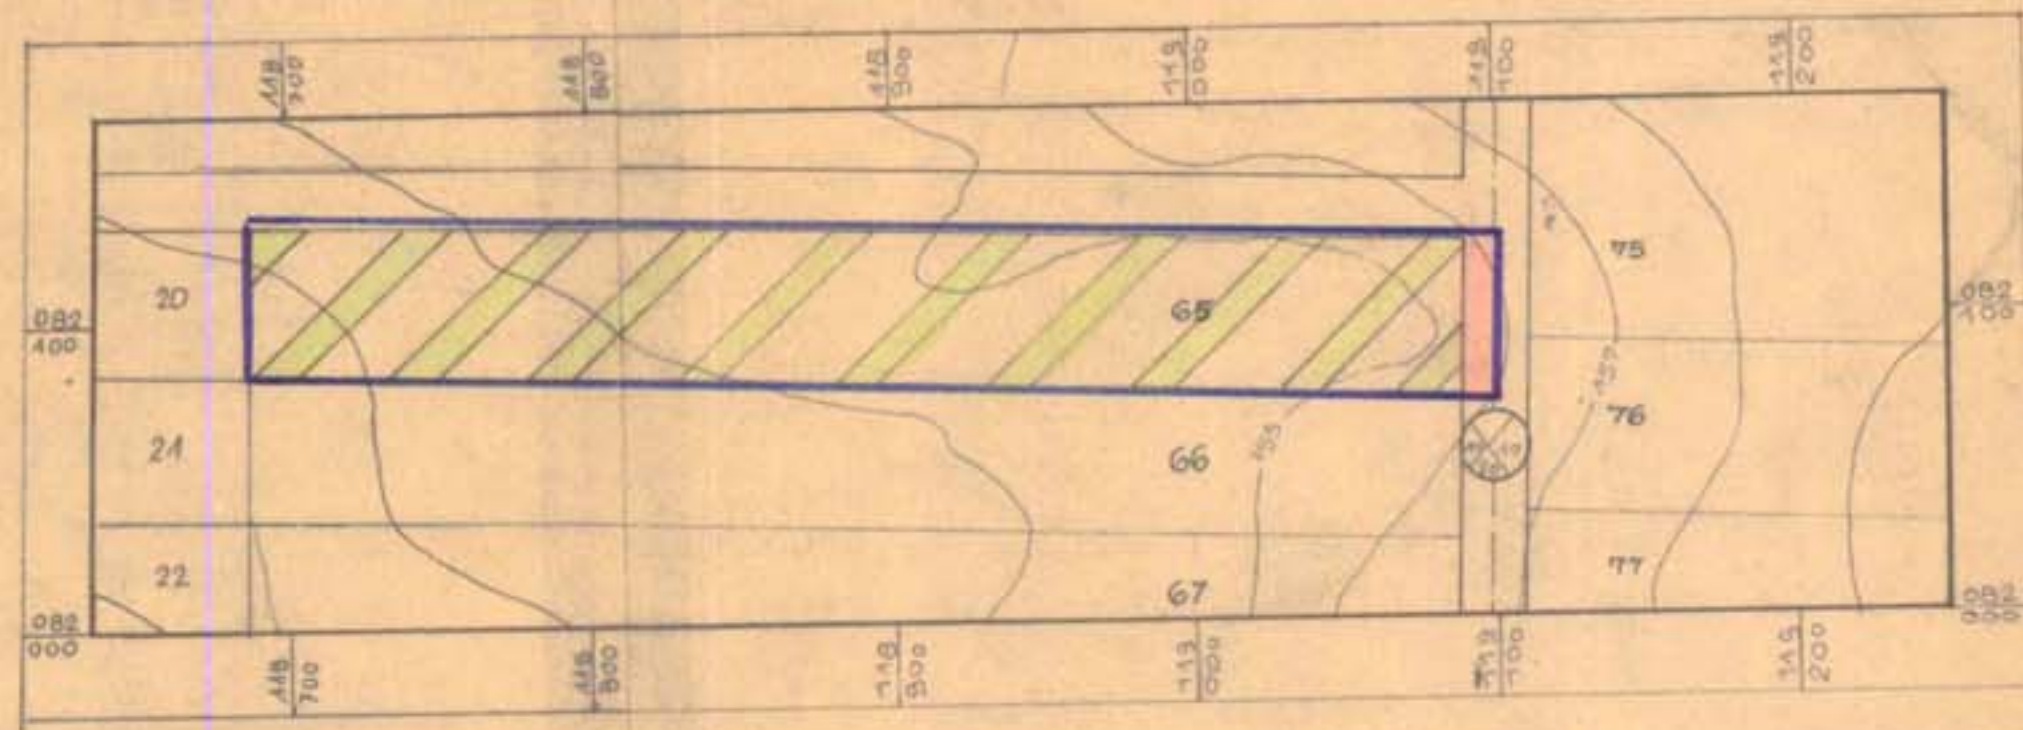

קיים

מוצע

תרשים הסביבה 1:20 000

שרטוט רחל אבני

מרחב תכנון מקומי שמעונים

מחוז הדרום

משרד המרחב והתכנון
מחוז הדרום

תכנית מפורטת מס' 4/236/03/7

תיקון לתכנית מפורטת מס' 2/236/03/7

מושב תפרח

ק"מ 1:2500 ספטמבר 1986

נפה: באר שבע

מועצה: מ.א. מרחבים

מקום: מושב תפרח

שטח התכנית: 20,25 ד'

היזום: הסוכנות היהודית לאי מחלקה להתיישבות

חבל הנגב

המתכנן: חיים פלמן אדריכל חבל הנגב

בעל הקרקע: מנהל מקרקעי ישראל

חתימת היזום

חתימת המתכנן

חתימת בעל הקרקע

הסוכנות היהודית לאי
המחלקה להתיישבות
חבל הנגב מרחב תפרח
באר שבע ת"ש 86
המתכנן חיים פלמן אדריכל
המחלקה להתיישבות
חבל הנגב מרחב תפרח
באר שבע ת"ש 86

מקרא

גבול התכנית

אזור מגורים לבעלי מקצוע

שטח פרטי פתוח

אזור חקלאי

דרך קיימת

דרך מוצעת

טבלת שטחים

מחב קיים		מחב מוצע	
ז'	0%	ז'	0%
0.5	1.32	0.5	1.32
0.9	0.18	0.9	0.18
91.3	18.50	98.7	20.00
1.3	0.25	1.3	0.25
	1.3	0.25	
100.0	20.25	100.0	20.25

סה"כ

Handwritten notes and stamps on the right margin, including dates like 4/236/03/7 and 2/236/03/7, and various signatures.