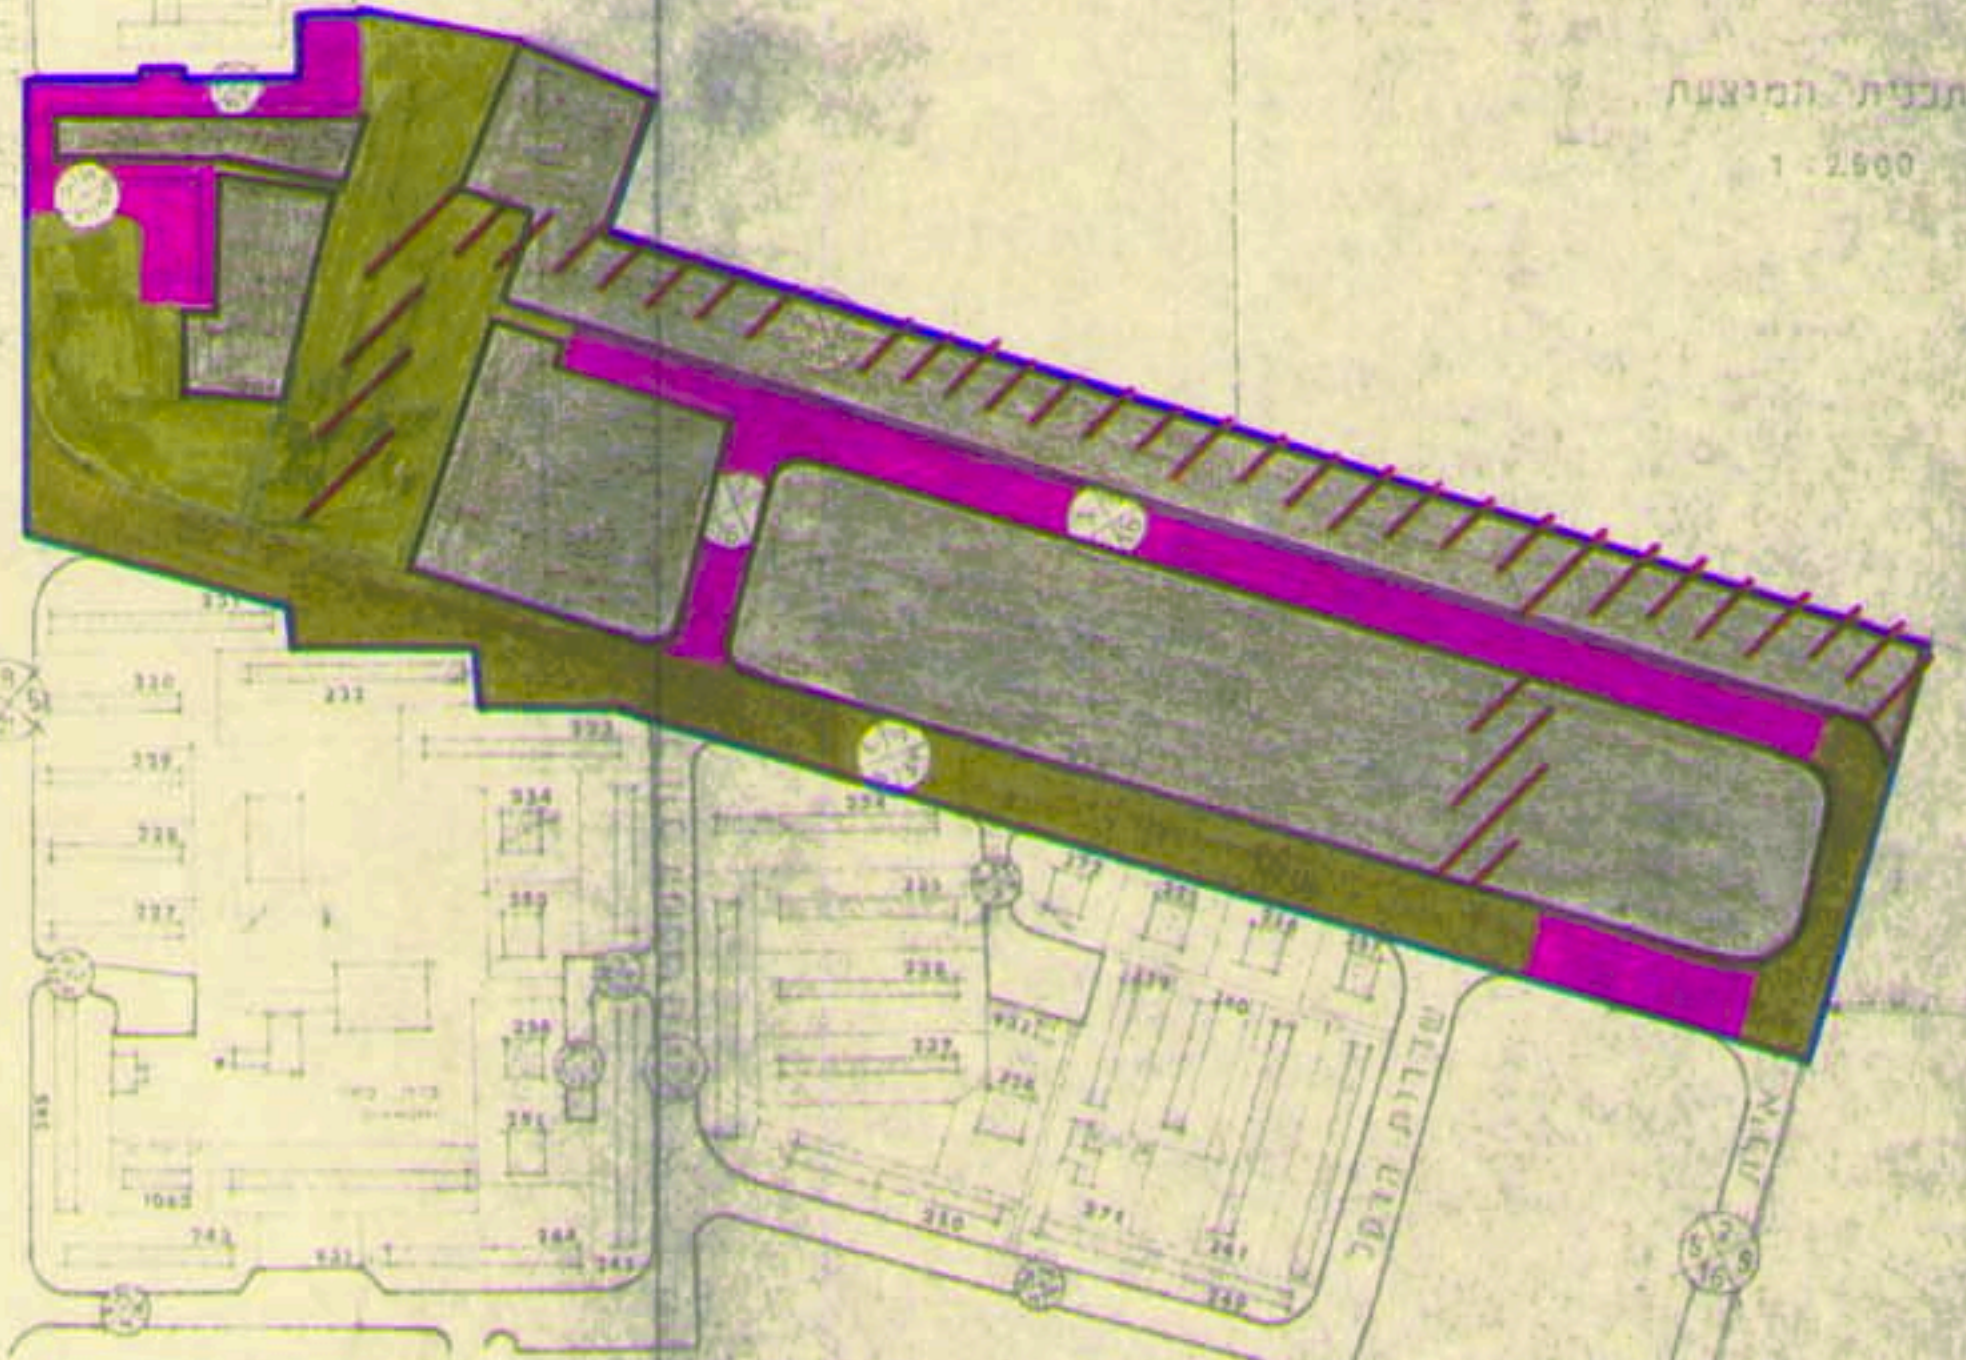

4/14/13

מרחב תכנון מיוחד - דימונה
תכנית מפורטת מיוחדת מס.ת/13/14/4
שטח לת.ש.צ. מס. 4/14/1
שטח למוסדות צבור

מחוז : הרדס
נפה : באר שבע
מספר : דימונה
לפי הפרט : מנהל משרד הפנים - ישראל
מספר תכנית : משלח השכונות, מחוז הרדס
מספר תחום : משלח השכונות, מחוז הרדס

מקרא

- רחב התכנית
- רחב תעלה מס. 4/14/1
- שטח לנב"צ צבור
- שטח למוסדות או משרדים
- רחב שטח ציבורי או מסחרי
- רחב ציבורי
- מספר רחב
- רחב תעלה
- רחב תעלה
- רחב תעלה
- רחב תעלה
- רחב תעלה
- רחב תעלה

התכנית המוצעת
1 : 2500

אזור מוסדות
→

מחוז הרדס

מחוז הרדס