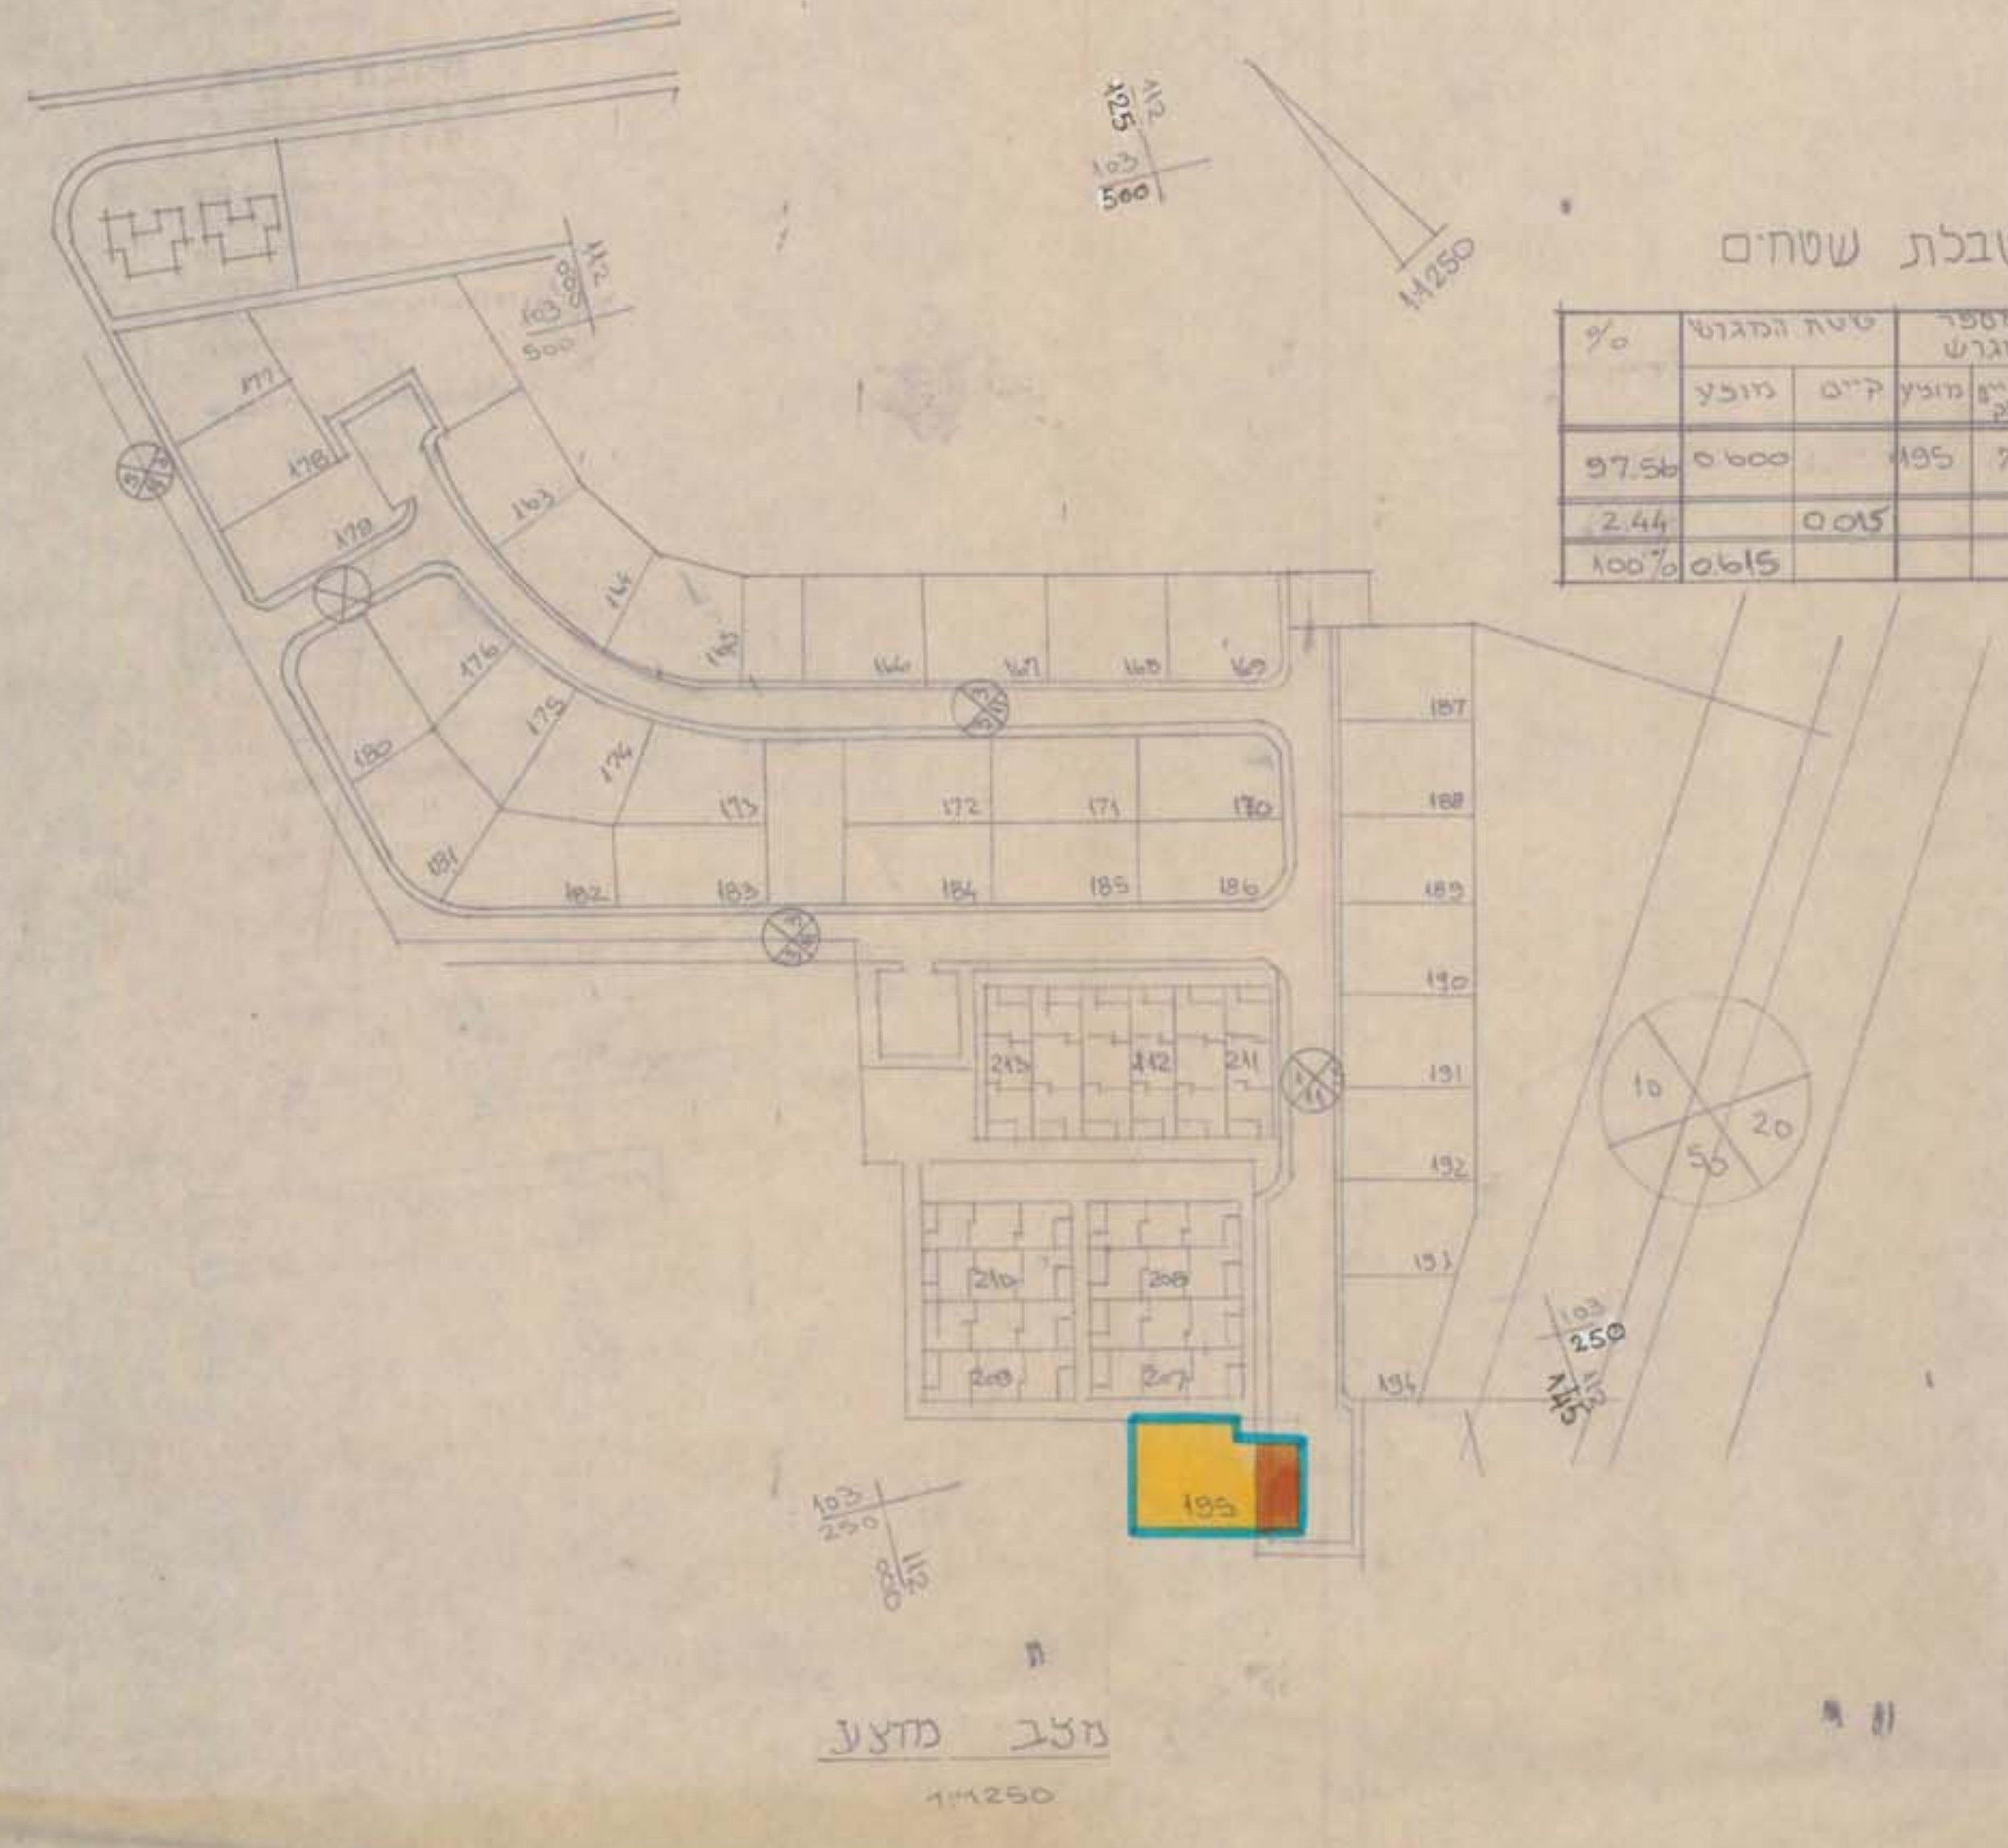

מרחב תכנון מקומי שדרות תכנית מס' 102/03/21
 שיקוף לתב' מס' 13/02/03/21

הוצרה המחוזית לתכנון
 תאריך: 19.12.8

מחוז: תל אביב
 נפה: תל אביב
 ישוב: שדרות
 גוש: 1859
 חגרת: 7
 יזם ומתכנן: מ.ח. שדרות
 קבל הקרקע: מ.ח.י.
 שטח דתל: 4.0615
 תאריך: 7.7.88

סקרא

-  גבול תכנית
-  שטח סיבורי בתוך
-  איזור מגורים 'א'
-  אום כביש
-  קו עין
-  דרך או חניה קיימת

מועצה מקומית שדרות
 אושר בוועדה המיזמית לתכנון י"ת
 25.7.88 18

מלבן קיים
 1:250

טבלת שטחים

%	שטח המגור'י		שטח סגור		י'עד
	קיים	מוכר	קיים	מוכר	
97.56	0.600		195	7	שטח מסורט מקומ'י אלקט'י
2.44	0.005				דרך
100%	0.615				סוג' 3