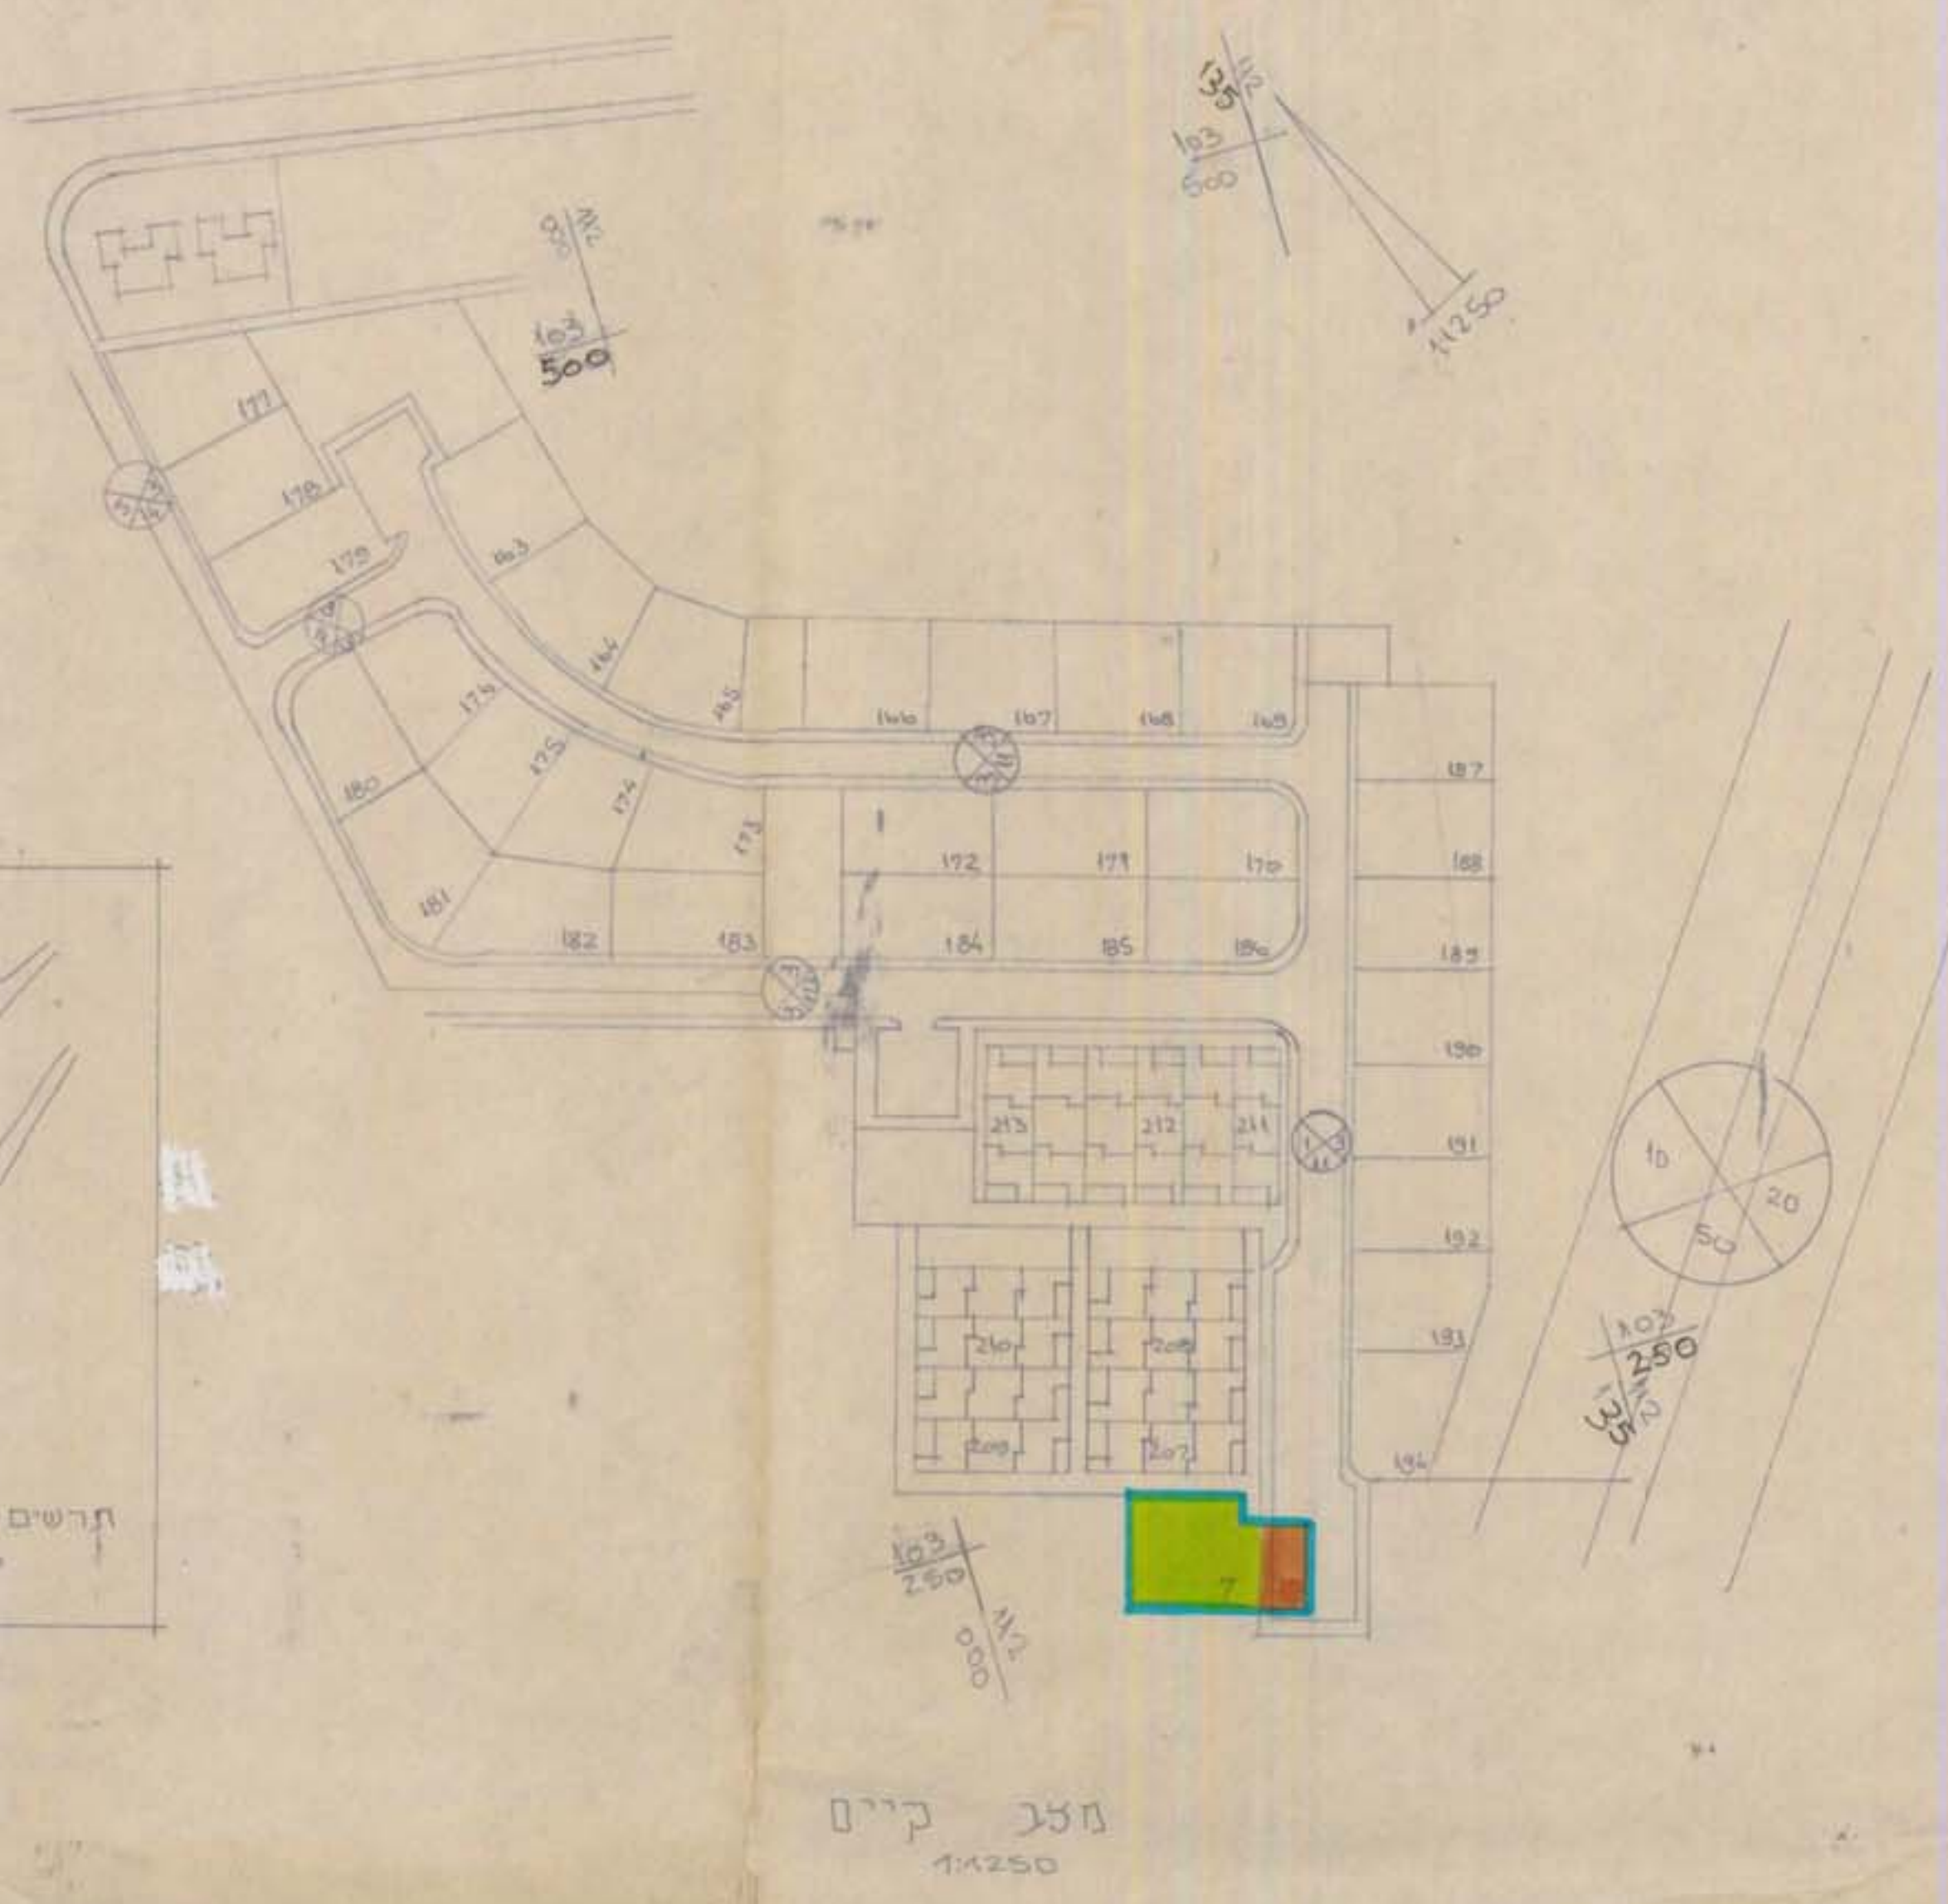

מרחב תכנון מקומי שדרות תכנית מס' 102/03/21
 שיקוף לתב' מס' 13/02/03/21

הוצרה המחוזית לתכנון
 תאריך: 19.12.8

מחוז: תל אביב
 נפה: תל אביב
 ישוב: שדרות
 גוש: 1859
 חגרת: 7
 יזם ומתכנן: מ.ח. שדרות
 קבל הקרקע: מ.ח.י.
 שטח דתל: 4.0615
 תאריך: 7.7.88

סקרא

-  גבול תכנית
-  שטח סיבורי בתוך
-  איזור מגורים 'א'
-  אום כביש
-  קו עין
-  דרך או חניה קיימת

מועצה מקומית שדרות
 אושר בוועדה המיזמית לתכנון י"ת
 25.7.88 18

מלבן קיים
 1:250

טבלת שטחים

%	שטח המגור'י		שטח סגור		י'עד
	קיים	מוכר	קיים	מוכר	
97.56	0.600		195	7	שטח מסורט מקומ'י אלקט'י
2.44	0.005				דרך
100%	0.615				סוג' 3