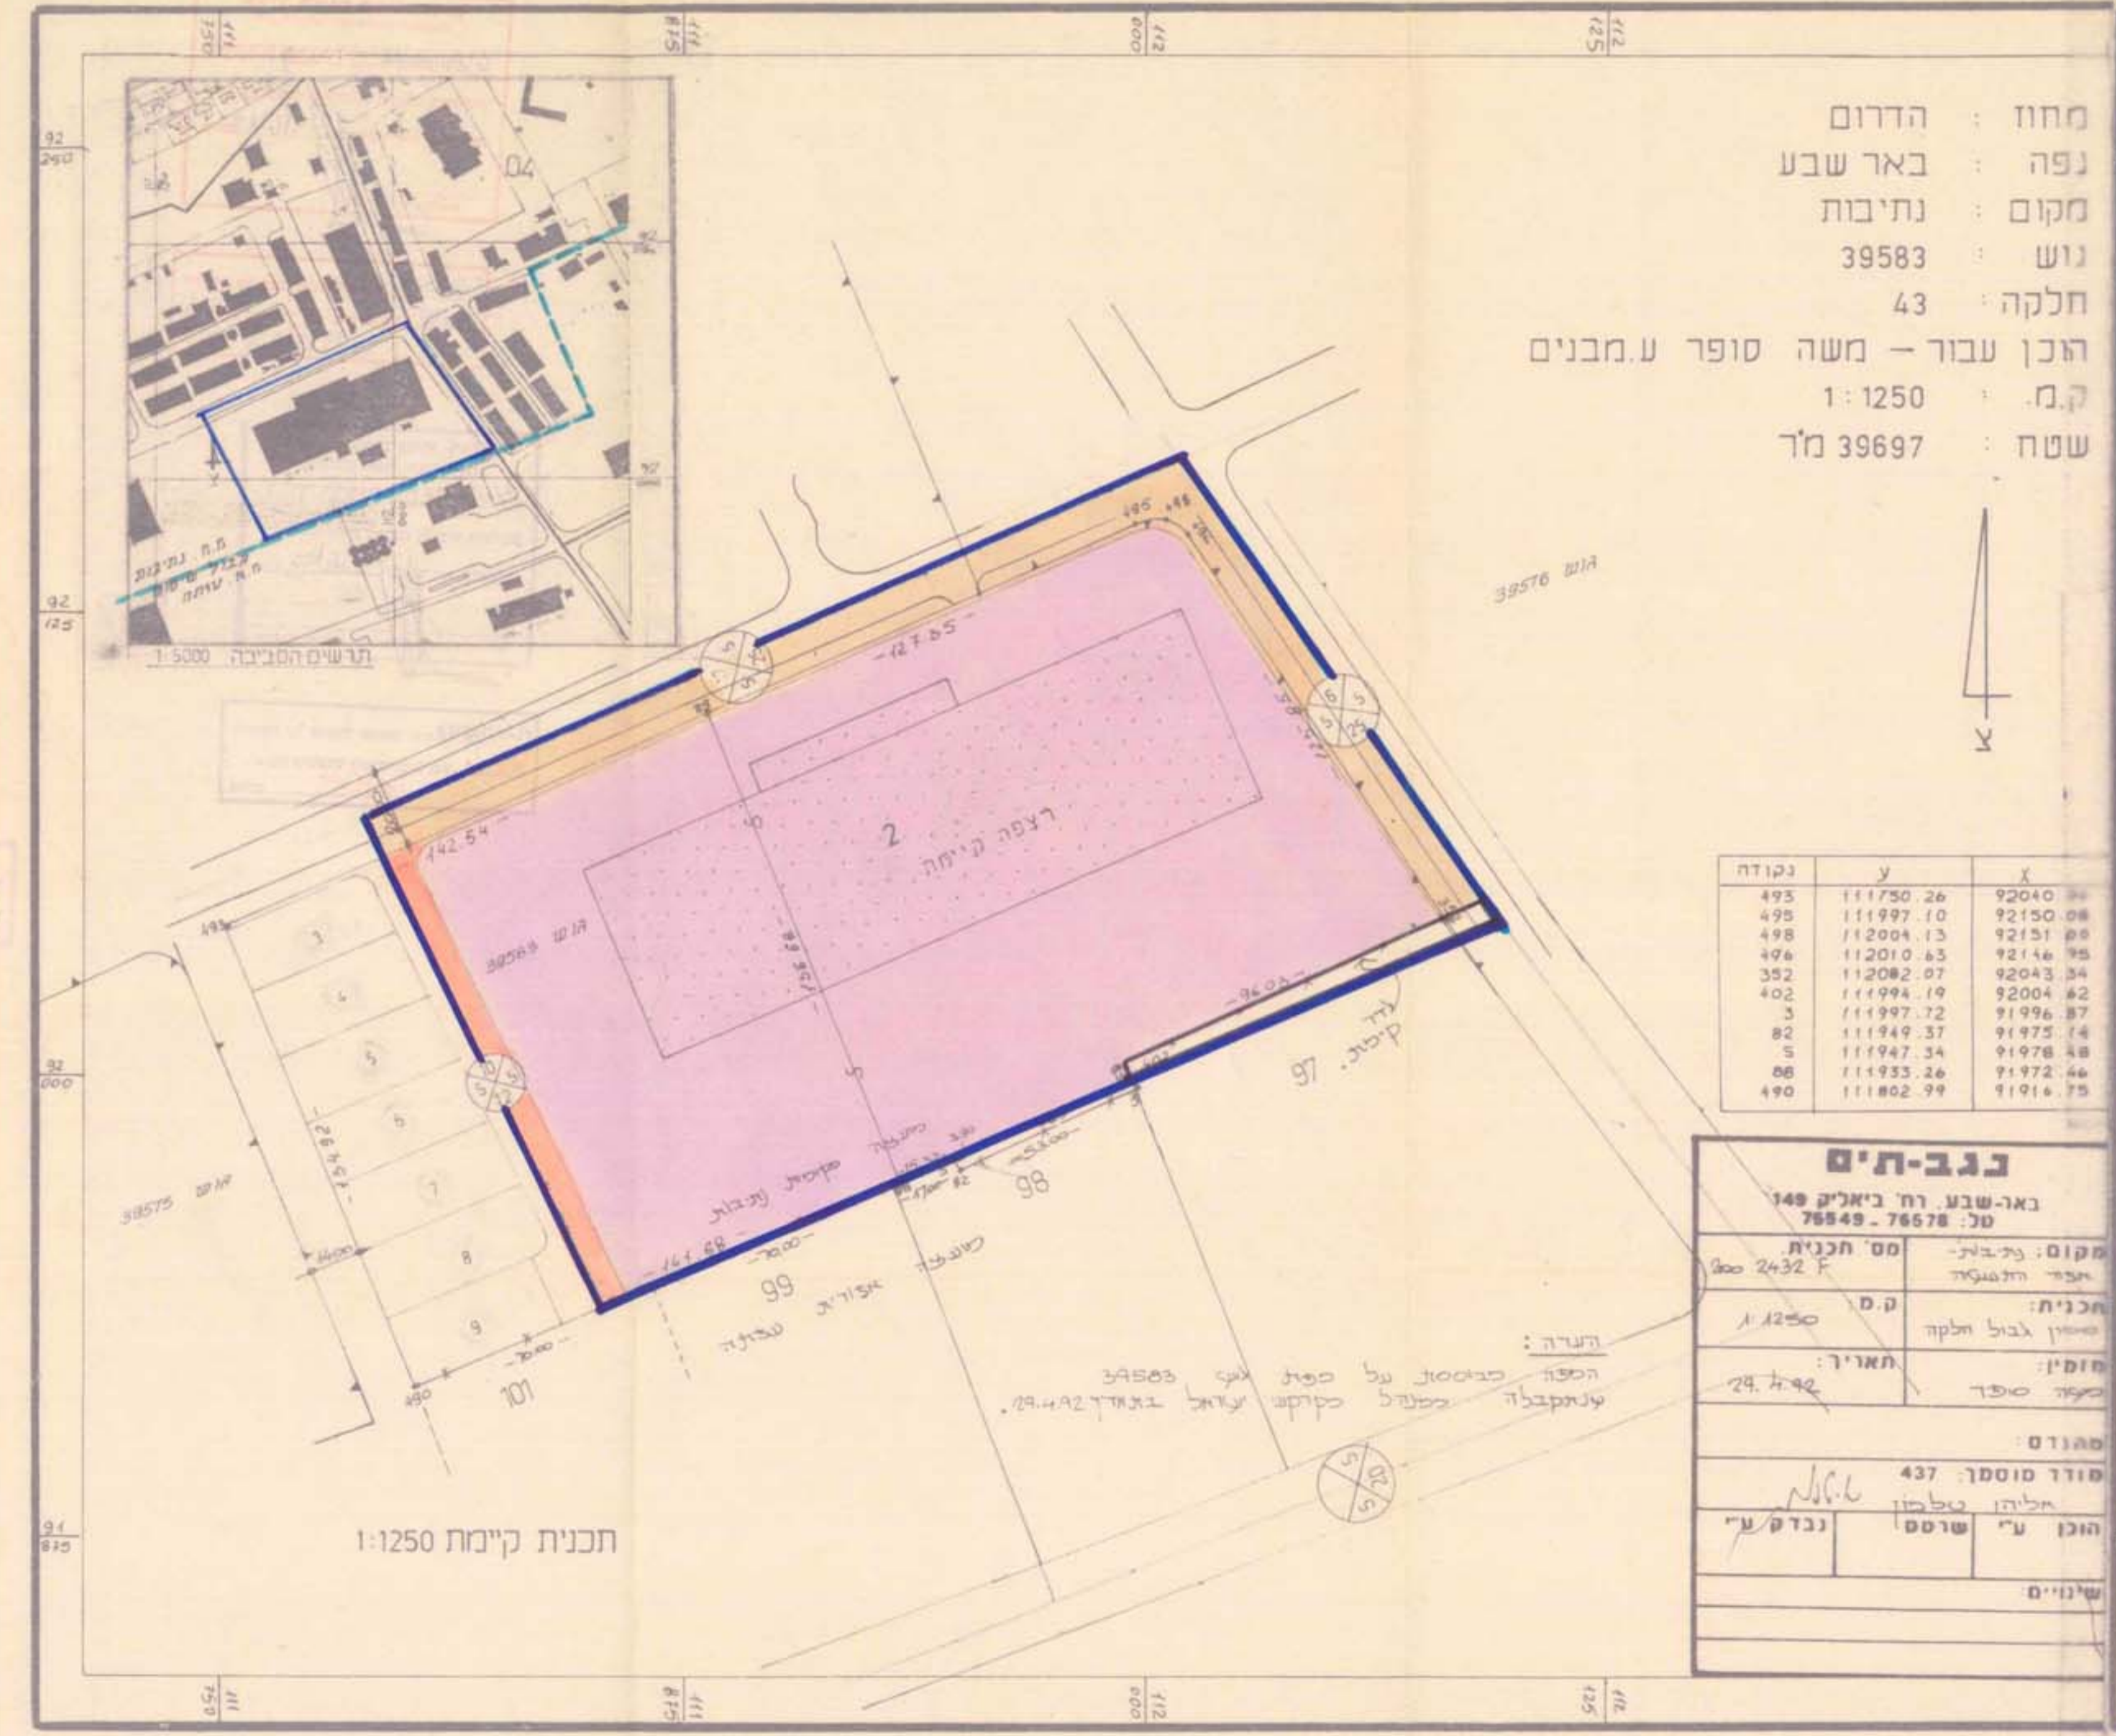

תוכנית מס' 101/02/22
מסלול תכנון

מרחב תכנון מקומי נתיבות
תכנית מתאר מס' 6/101/02/22
שינוי לתכנית מתאר מס' 101/02/22

מחוז : הדרום
נפה : באר שבע
מקום : נתיבות
גוש : 39583
חלקה : 43
הוכן עבור - משה סופר ע.מבנים
ק.מ. : 1:1250
שטח : 39697 מ"ר

מחוז : הדרום
נפה : באר שבע
מקום : נתיבות, אזור התעשייה
גוש : 39583 (חלקה 43) 39576
יוזם התכנית : ע.סבנים בע"מ-הועדה המקומית לתכנון ולבניה
בעל הקרקע : סנהל מקרקעי ישראל
עורכת התכנית : אדרי סובה ויינברגר
שטח התכנית : כ-37.330 דונם
קנה מידה : 1:1250
תאריך : 15 נוב 1993

תכנית מטרית מס' 101/02/22
תועדה המקומית לתיכנון ולבניה
מחוז הדרום, אזור התעשייה
נתיבות, גוש 39583 (חלקה 43)
שינוי לתכנית מתאר מס' 101/02/22

- גבול התחומי
- גבול שטח תכנון
- אזור תעשייה
- דרך קיימת/מאושרת
- דרך סוציאלית
- אזור מסחרי
- מבנה להריסה
- שטח שהתכנית אינה חלה עליו
- גבול גוש
- קו בניין
- מסלול הדרך
- קו בניין
- רוחב הדרך
- חתימת עורכת התכנית
- חתימת יוזם התכנית
- חתימת בעל הקרקע

נגב-ת"מ

מקום:	נגב-ת"מ
מסלול:	2432 F
תכנית:	ק.מ. 1:1250
תאריך:	29.4.92
מחזור:	437
הוכן על ידי:	ש.מ. ע"י
שינויים:	

נקודות

נקודה	x	y
493	111750.26	92040.94
495	111997.10	92150.08
498	112004.13	92151.00
496	112010.63	92146.95
352	112082.07	92043.34
402	111994.19	92004.62
3	111997.72	91996.87
82	111949.37	91975.14
5	111947.34	91978.48
86	111935.26	91972.44
490	111802.99	91914.75