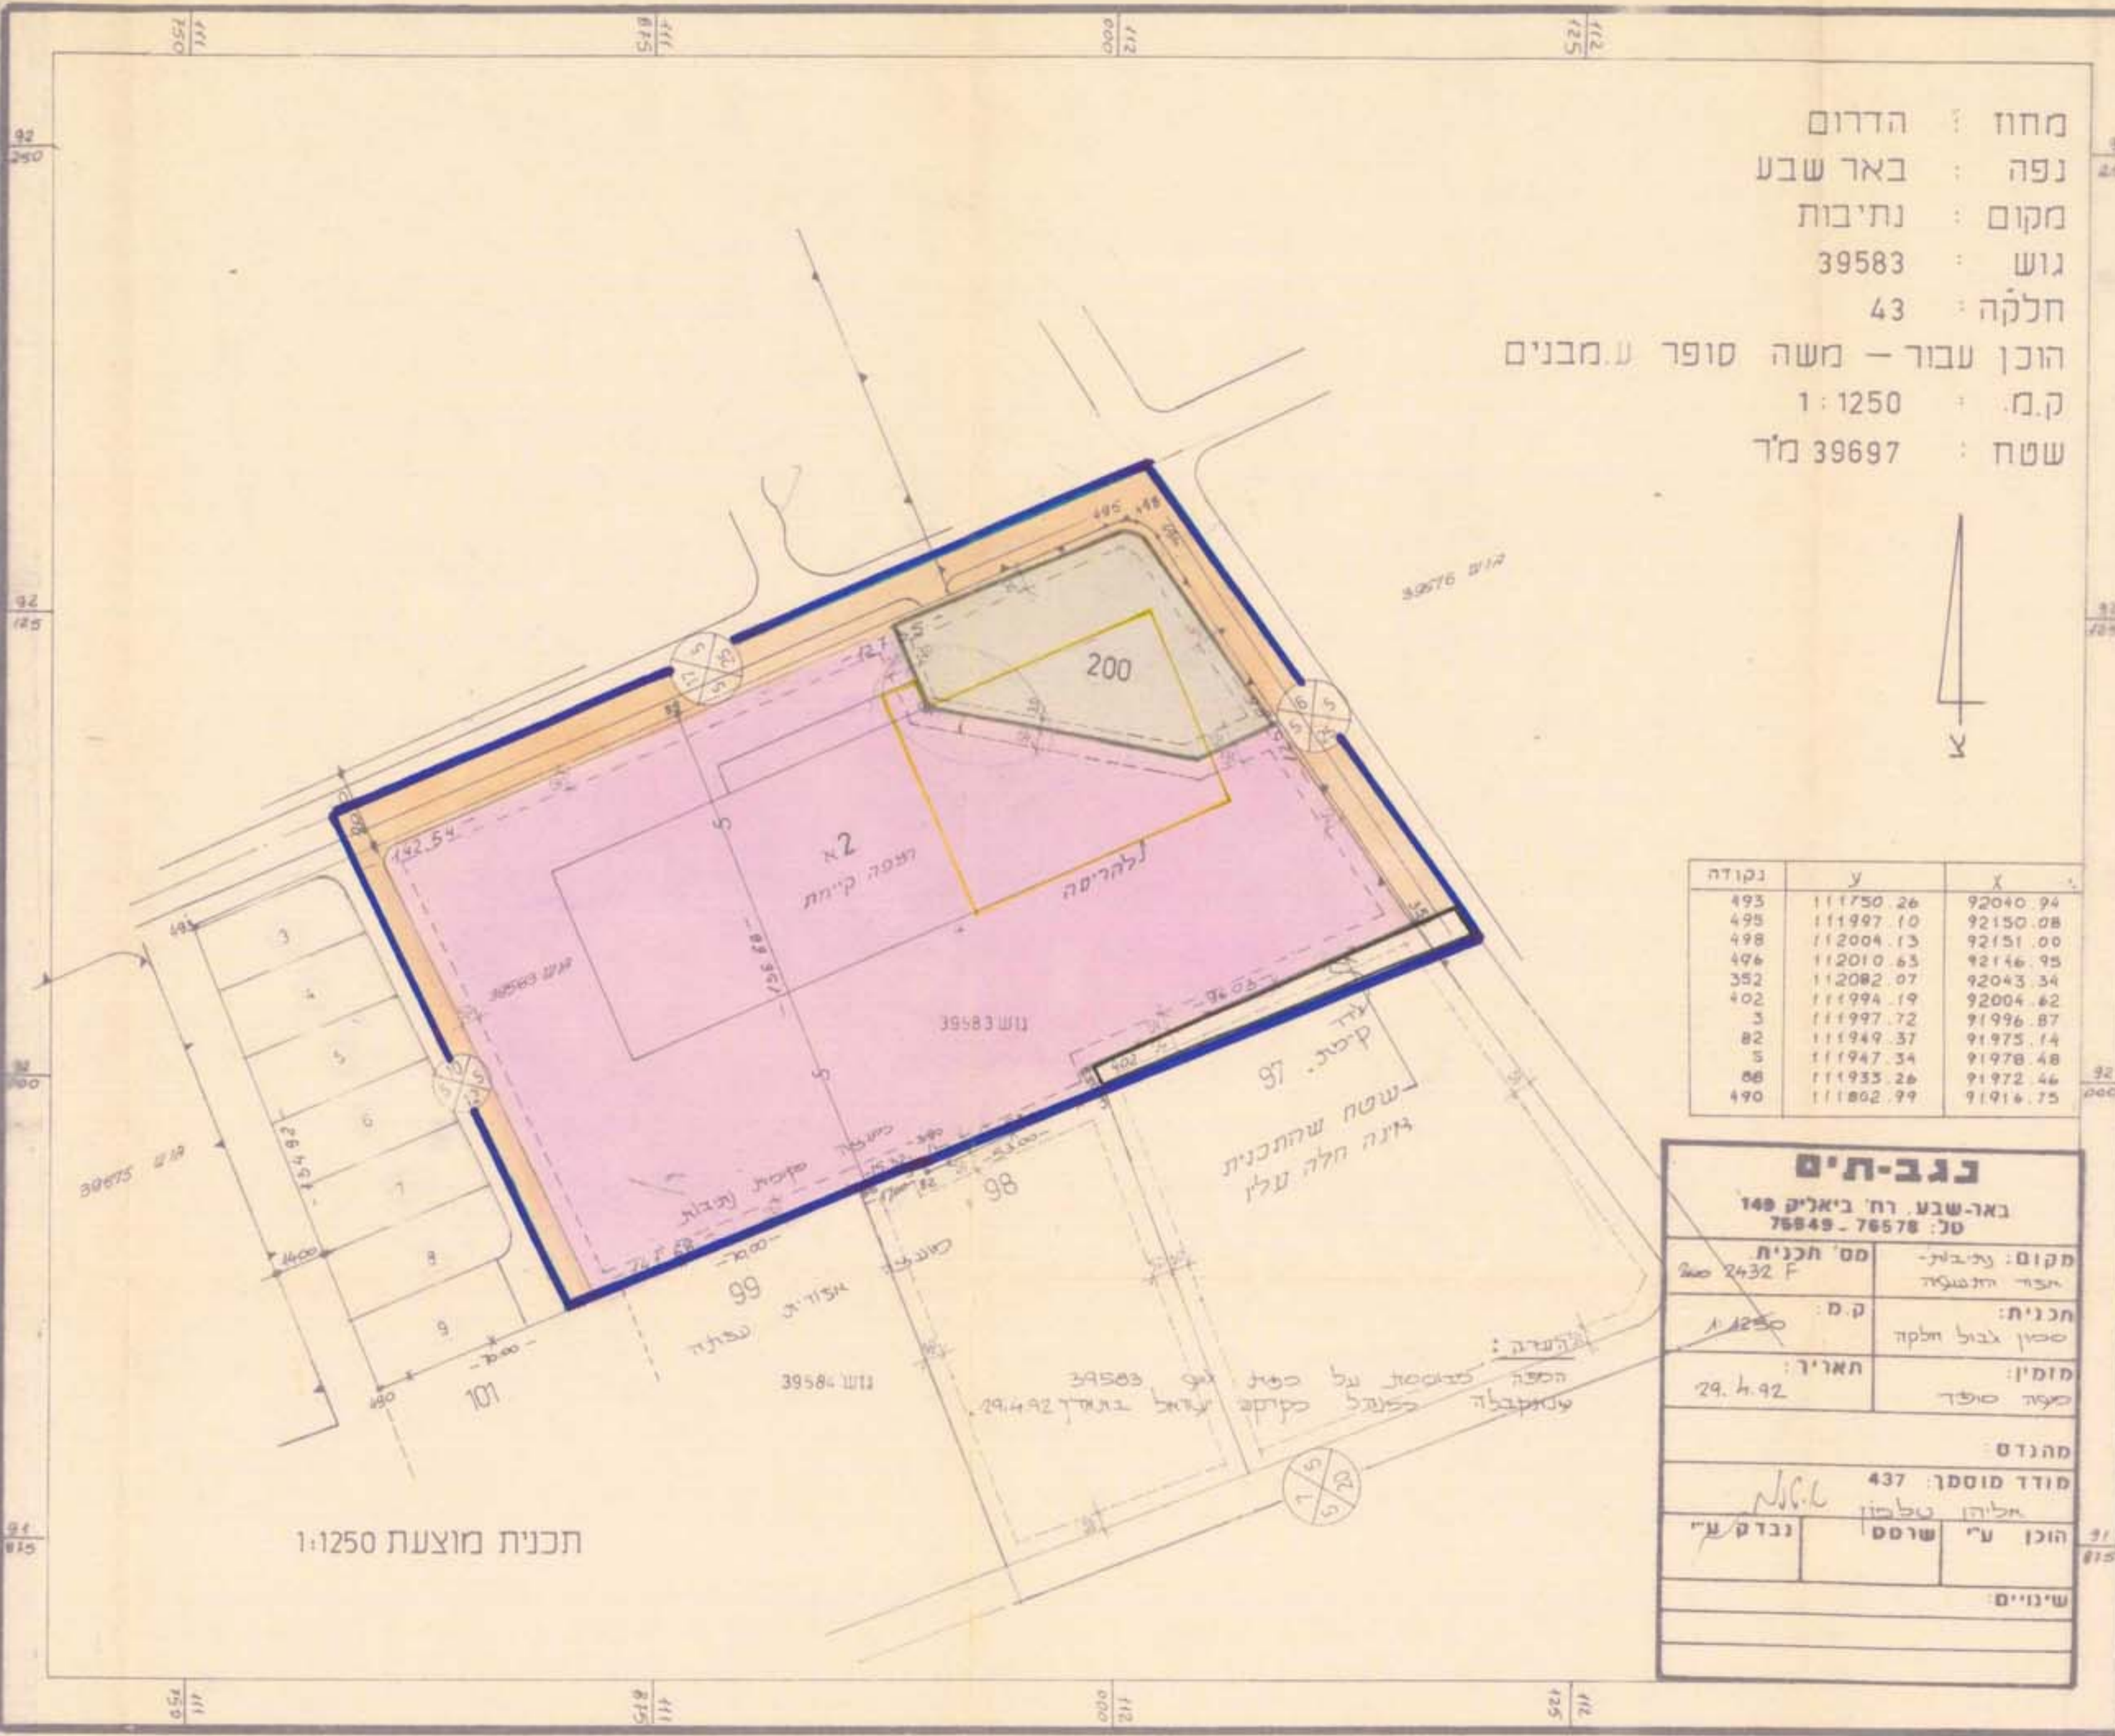

תוכנית מס' 101/02/22
מסלול תכנון

מרחב תכנון מקומי נתיבות
תכנית מתאר מס' 6/101/02/22
שינוי לתכנית מתאר מס' 101/02/22

מחוז : הדרום
נפה : באר שבע
מקום : נתיבות
גוש : 39583
חלקה : 43
הוכן עבור - משה סופר ע.מבנים
ק.מ. : 1:1250
שטח : 39697 מ"ר

מחוז : הדרום
נפה : באר שבע
מקום : נתיבות, אזור התעשייה
גוש : 39583 (חלקה 43) 39576
יוזם התכנית : ע.סבנים בע"מ-הועדה המקומית לתכנון ולבניה
בעל הקרקע : סנהל מקרקעי ישראל
עורכת התכנית : אדרי סובה ויינברגר
שטח התכנית : כ-37.330 דונם
קנה מידה : 1:1250
תאריך : 15 נוב 1993

כבלת המדידה

יחיד מדידה	מסלול	מסלול	יחיד מדידה	מסלול	מסלול
אזור מסחרי	28,195.0	282	אזור תעשייה	31,418.0	2
אזור תעשייה	28,223.0	282	דרום	2,912.0	1
אזור מסחרי	28,223.0	282	דרום	2,912.0	1
אזור מסחרי	28,223.0	282	דרום	2,912.0	1

תכנית מטרית מס' 101/02/22
תועדה המקומית לתיכנון ולבניה
מחוז הדרום, אזור התעשייה
נתיבות, גוש 39583 (חלקה 43)
שינוי לתכנית מתאר מס' 101/02/22

- גבול התחומי
- גבול שטח תכנון
- אזור תעשייה
- דרך קיימת/מאושרת
- דרך סוציאלית
- אזור מסחרי
- מבנה להריסה
- שטח שהתכנית אינה חלה עליו
- גבול גוש
- קו בניין
- מסלול הדרך
- קו בניין
- רוחב הדרך
- חתימת עורכת התכנית
- חתימת יוזם התכנית
- חתימת בעל הקרקע

סובה ויינברגר
אדריכלות ופיקוח ערים
חנות המעבדי 14 ב"ש
רישוי 280640 סיל 2059

נקודות

נקודה	x	y
493	111750.26	92040.94
495	111997.10	92150.08
498	112004.13	92151.00
496	112010.63	92146.95
352	112082.07	92043.34
402	111994.19	92004.62
3	111997.72	91996.87
82	111949.37	91975.14
5	111947.34	91978.48
86	111935.26	91972.44
490	111802.99	91914.75

נגב-ת"מ

מקום:	נגב-ת"מ
מסלול:	2432 F
תכנית:	ק.מ. 1:1250
תאריך:	29.4.92
מחזור:	437
הוכן על ידי:	ש.מ. ע"י
שינויים: