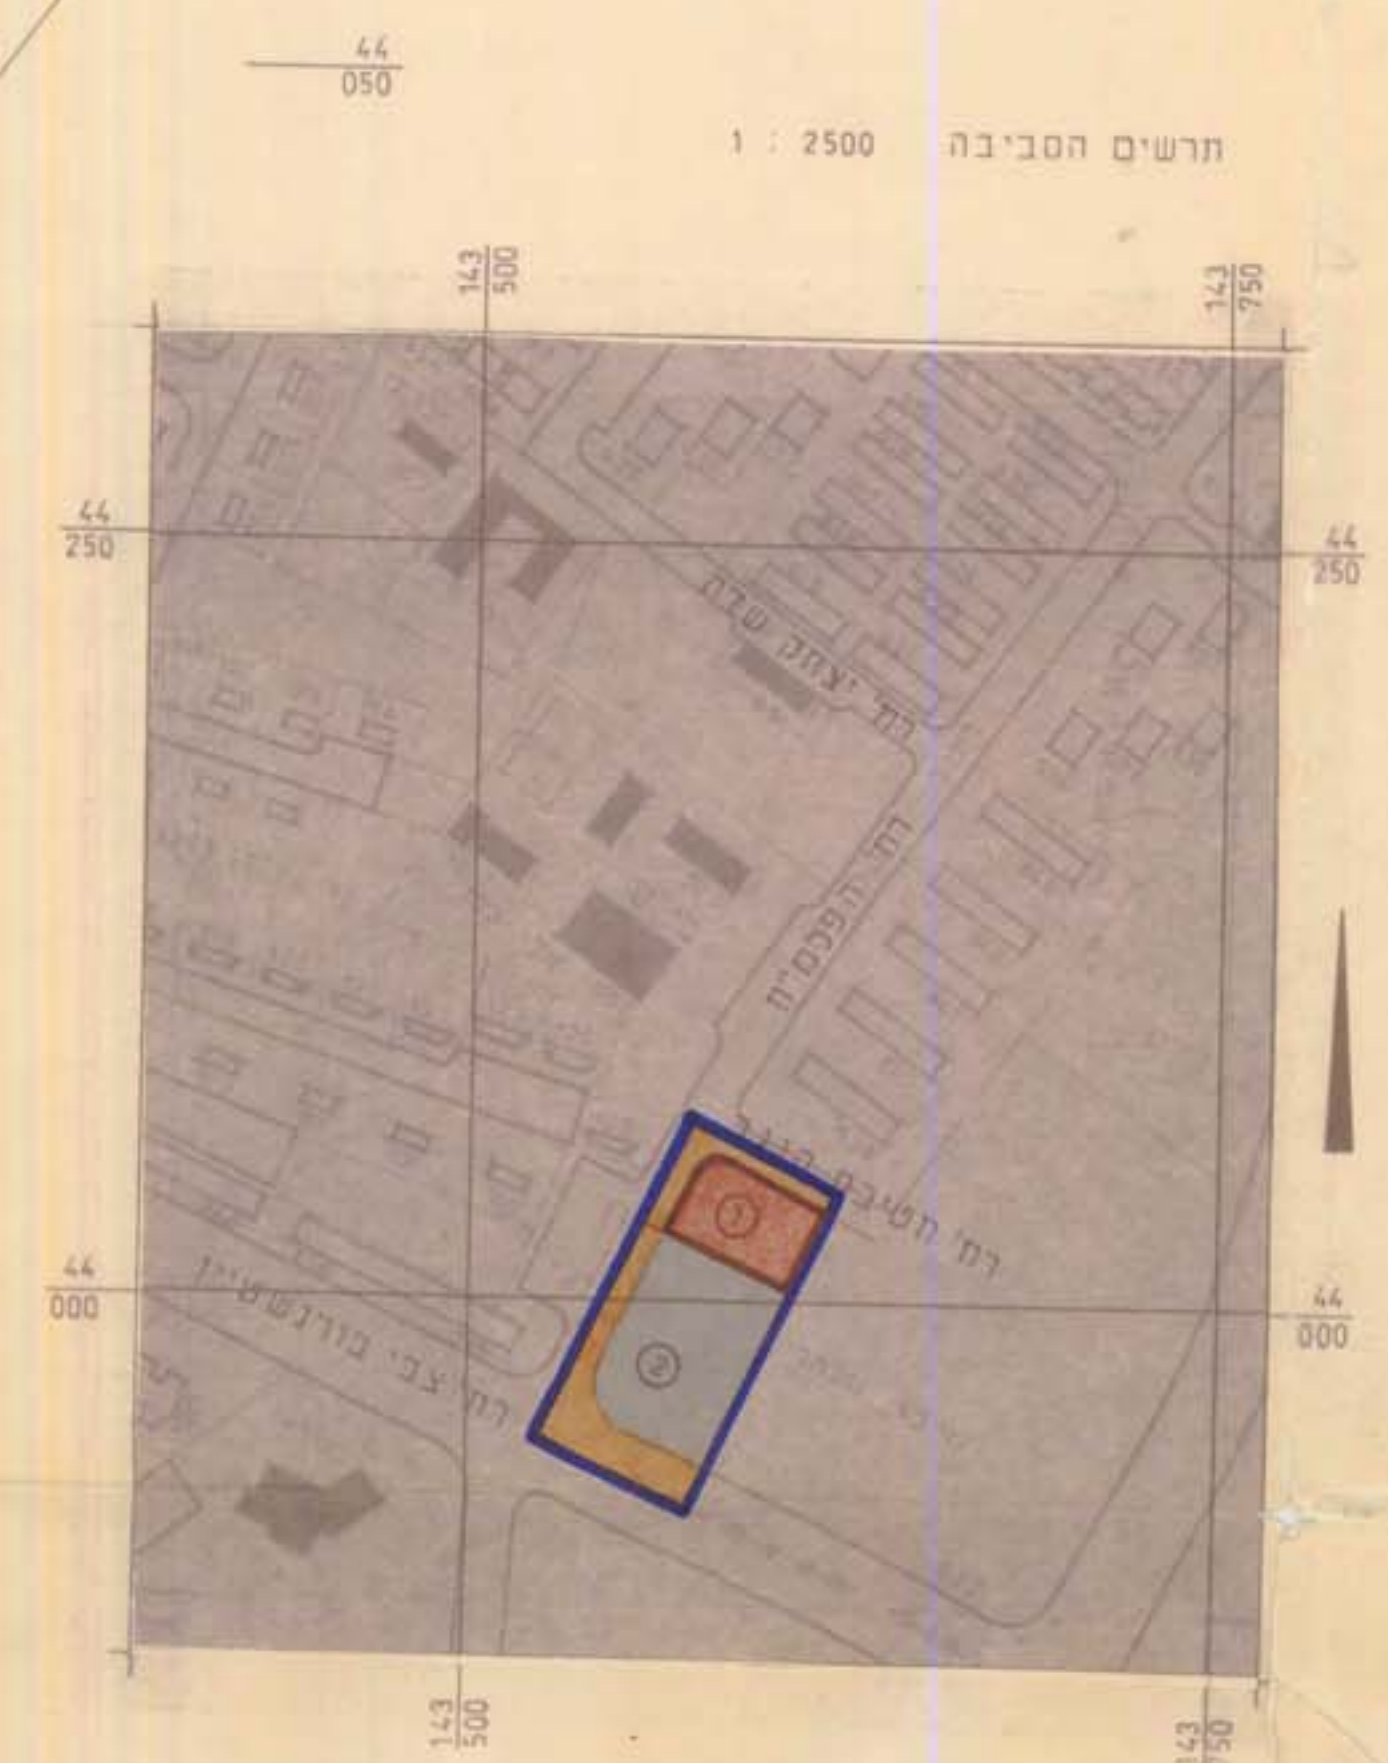

מס' תכנית: 3/101/703/26
 יעוד: שטח למבני ציבור ו חינוך יום
 תאריך: 3.2.1981

מס' תכנית: 3/101/703/26
 יעוד: שטח למבני ציבור ו חינוך יום
 תאריך: 3.2.1981

פירוש תכנון מקומי ירוחם

שינוי יעוד לתכנית מס' : 3/101/703/26
 תכנית מס' :
 יעוד שטח למבני ציבור ו חינוך יום
 מחוז : הדרום
 נפה : באר שבע
 ישוב : ירוחם
 גוש : 39538
 חלקה : ת.כ.ר. 600/63 6/101/26
 היזום : המועצה המקומית ירוחם
 שטח התכנית : 6.040 דונם

- שטח מס' : 500
 ק.מ. : 0.000
- דו"ר המועצה המקומית לתיכנון ולתכנון
 נתקבל בתאריך: 3.2.1981
- חקרא
 - גבול התכנית
 - שטח מסחרי
 - שטח למבני ציבור
 - דרך קיימת
 - מס' הדרך
 - קו בנין
 - רוחב הדרך

לוח שטחים			
שטח %	שטח המוגרש	מס' המוגרש	יעוד השטח
23.06	ד' 1369	①	שטח למבני ציבור
47.86	ד' 2841	②	שטח מסחרי
29.08	ד' 1726		דרכים
100.00	ד' 5936		סה"כ