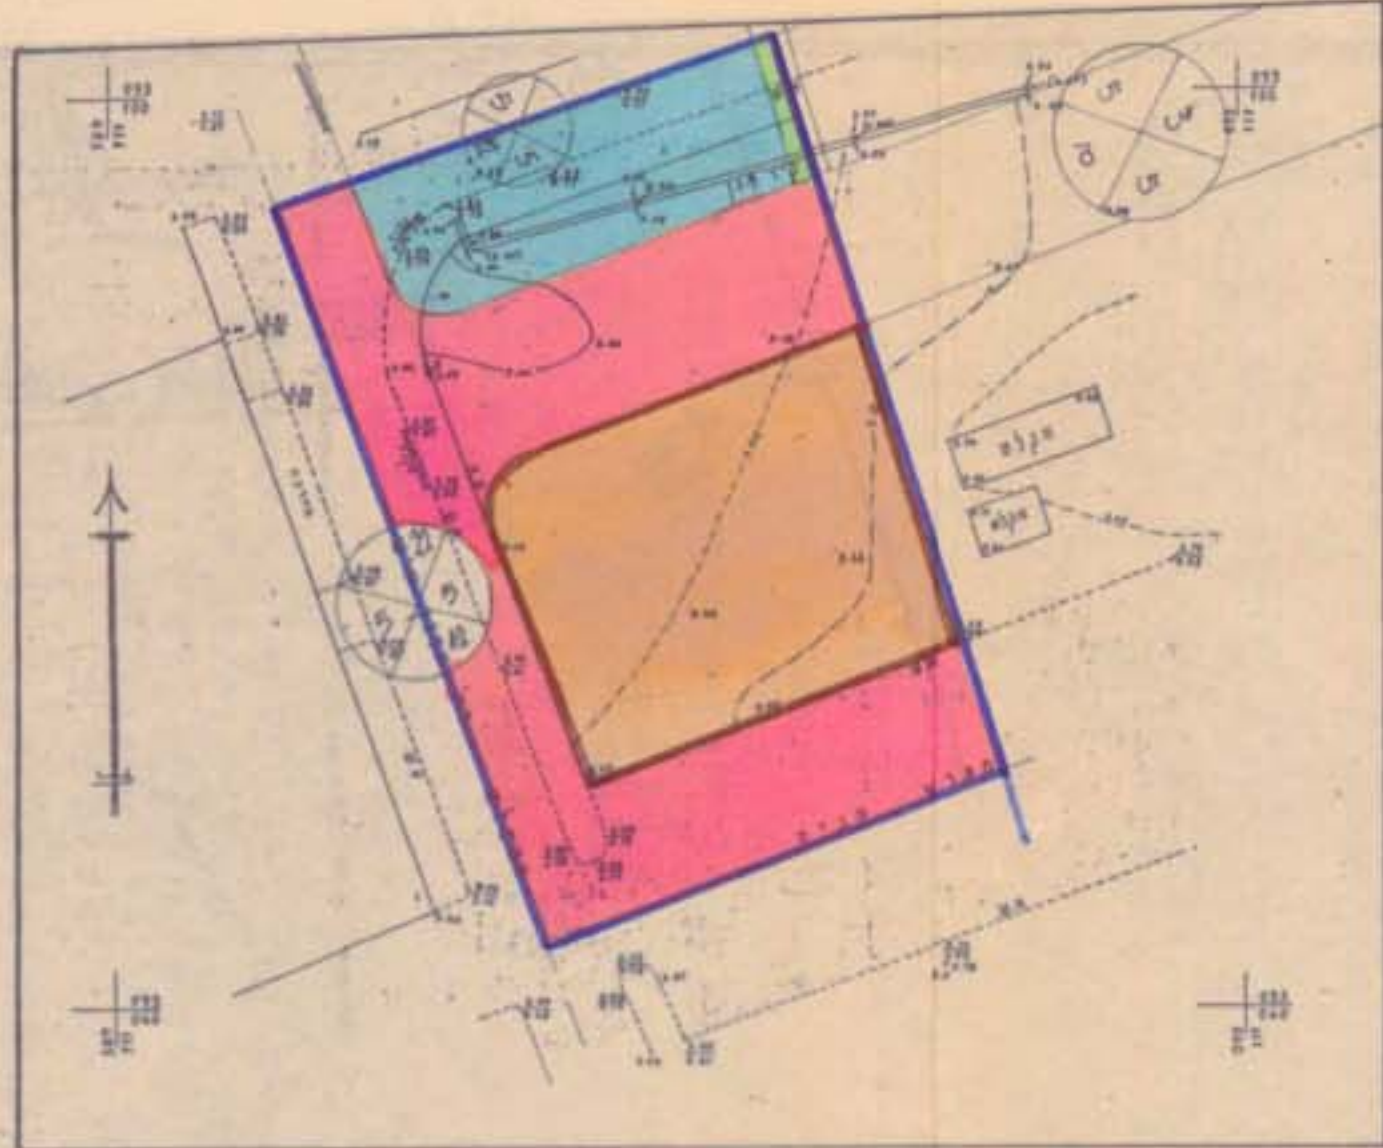

מרחב תכנון מקומי נתיבות

1/105/03/22

תכנית מפורטת מס'

תשריט 1:500

מצב קיים

תרשים הסביבה 1:5000

מחוז נפה יישוב גוש שטח התכנית בעלי הקרקע היוזם והמגיש המתכנן
 הנגב באר שבע נתיבות עזתה 6 חלקה 16 (חלק)
 1744.60 מ"ד מנהל מקרקעי ישראל המועצה המקומית נתיבות א. צרפתי- אדריכל

תכנית מפורטת מס' 1/105/03/22
 5/25
 0-7-26
 תחומי תכנון
 א. צרפתי

מקרא

- שטח לבניני ציבור
- דרך מוצעת
- מס דרך קו בנין רוחב דרך
- מס' מגרש מוצע
- דרך לביטול
- חניה
- מגורים
- שטח ציבורי פתוח

מצב מוצע

שטח		מגרש	אזור
מ"ר	%		
1,012.0	58.0	1	שטח לבניני ציבור
732.6	42.0		דרכים מוצעות
1,744.6	100.0		סה"כ

שטח		מגרש	אזור
מ"ר	%		
1,012.0	58.0	1	שטח לבניני ציבור
732.6	42.0		דרכים מוצעות
1,744.6	100.0		סה"כ

אבי צרפתי
 אדריכל ובונה ערים
 25305 ז.ר. 1488

משרד הפנים
 תל אביב-יפו
 15/1/22
 14/3/22
 1488