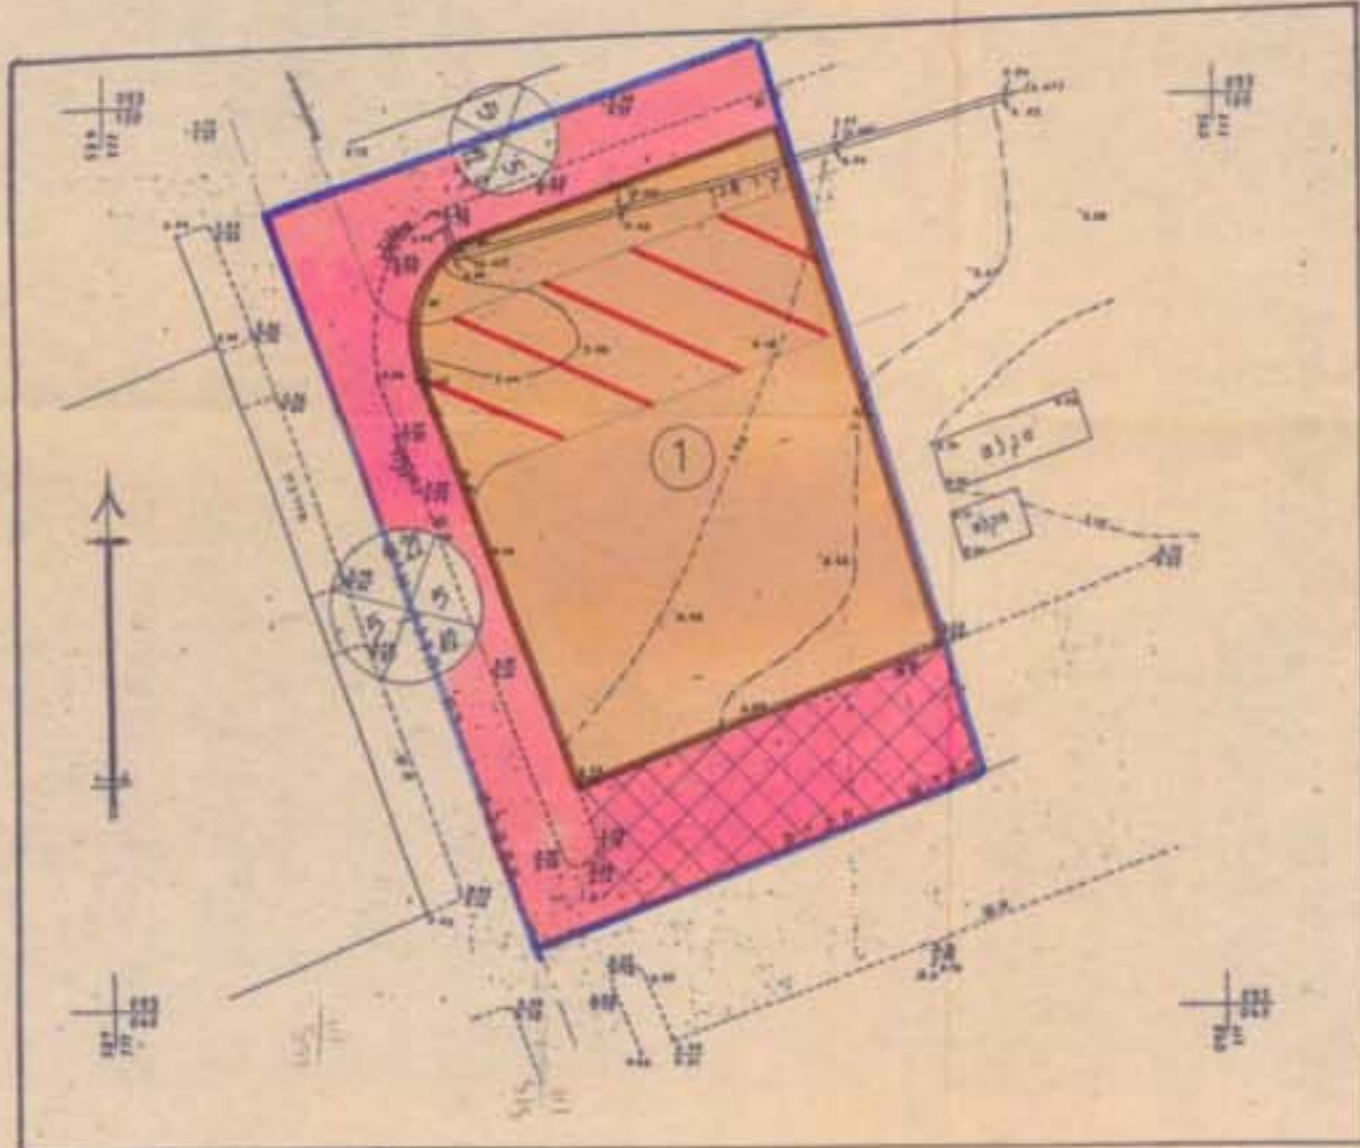

מרחב תכנון מקומי נתיבות

1/105/03/22

תכנית מפורטת מס'

תשריט 1:500

מצב קיים

תרשים הסביבה 1:5000

מחוז נפה יישוב גוש שטח התכנית בעלי הקרקע היוזם והמגיש המתכנן
 הנגב באר שבע נתיבות עזתה 6 חלקה 16 (חלק)
 1744.60 מ"ד מנהל מקרקעי ישראל המועצה המקומית נתיבות א. צרפתי- אדריכל

תכנית מפורטת מס' 1/105/03/22
 5/25
 0-7-26
 תחומי תכנון
 א. צרפתי

מקרא

- שטח לבניני ציבור
- דרך מוצעת
- מס דרך קו בנין רוחב דרך
- מס' מגרש מוצע
- דרך לביטול
- חניה
- מגורים
- שטח ציבורי פתוח

מצב מוצע

שטח		מגרש	אזור
מ"ר	%		
1,012.0	58.0	1	שטח לבניני ציבור
732.6	42.0		דרכים מוצעות
1,744.6	100.0		סה"כ

שטח		מגרש	אזור
מ"ר	%		
1,012.0	58.0	1	שטח לבניני ציבור
732.6	42.0		דרכים מוצעות
1,744.6	100.0		סה"כ

אבי צרפתי
 אדריכל ובונה ערים
 25305 ז.ר. 1488

משרד הפנים
 תל אביב-יפו
 15/1/22
 14/3/22
 1488