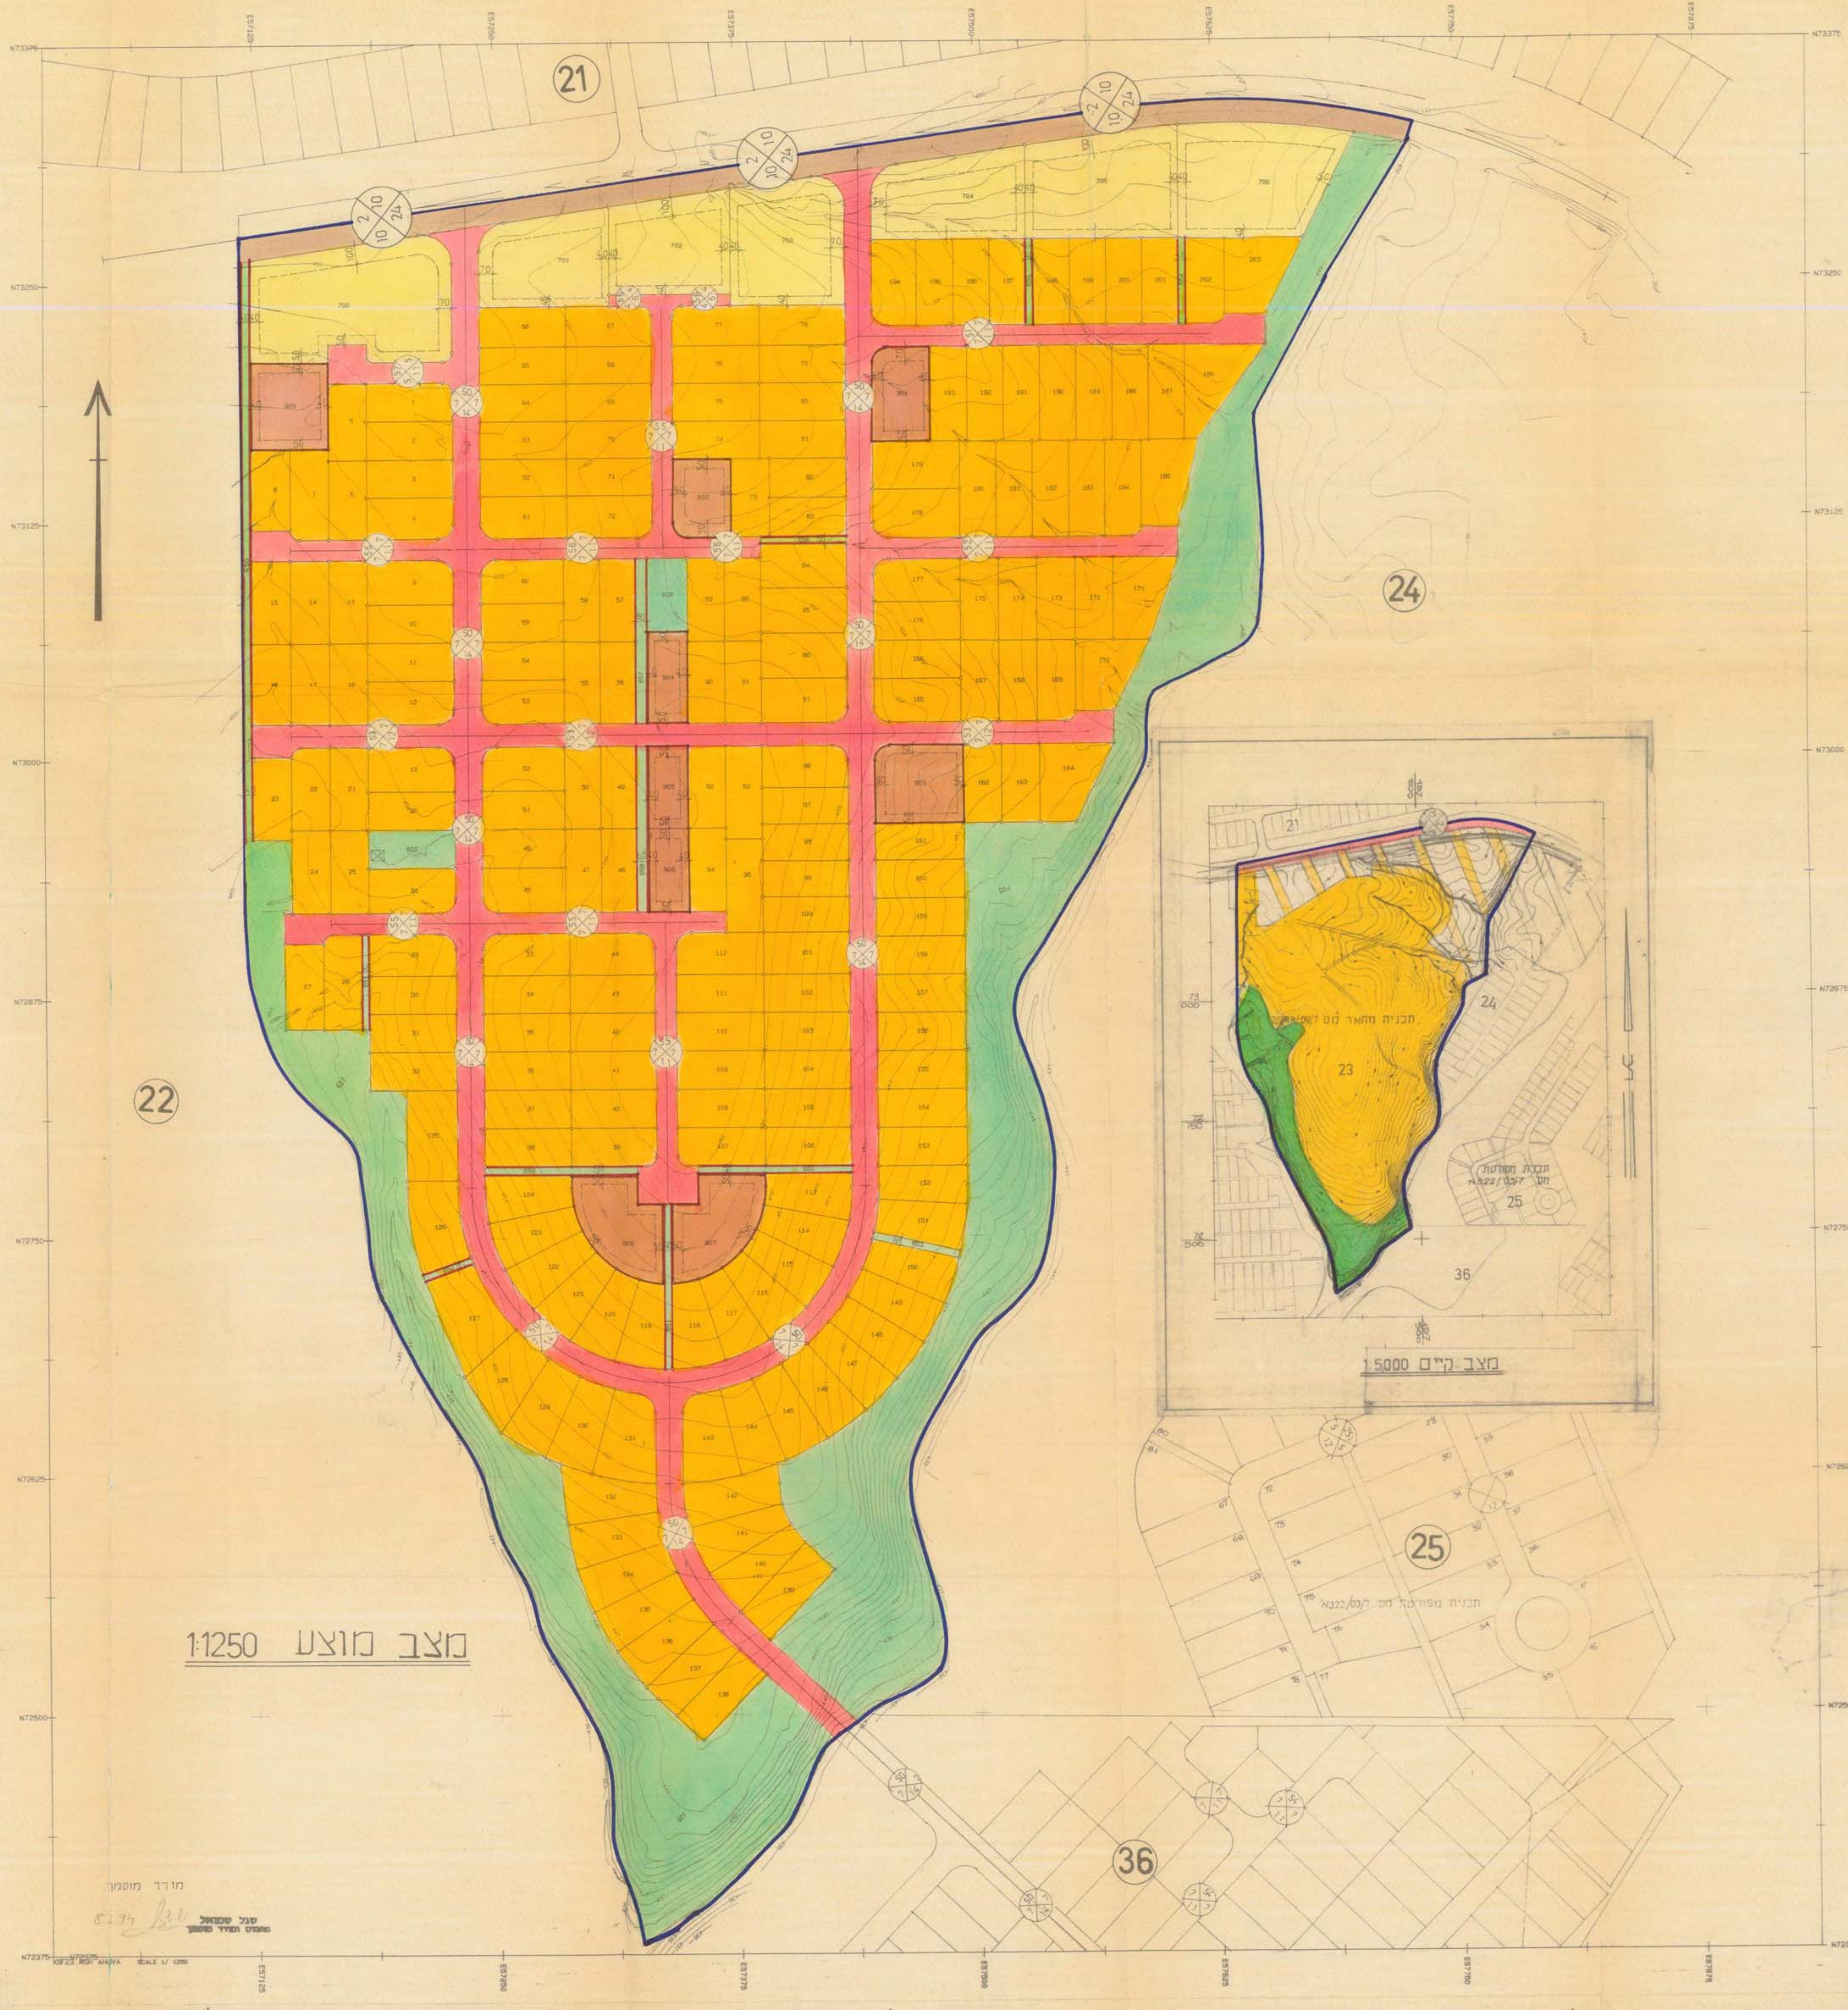

מחוז הדרום
מרחב תכנון מקומי שמעונים
כסיפה - שכונה 23
תכנית מס' 7/במ/173
שינוי לתכנית מתאר מס' 2/248/02/7

מחוז : הדרום
כפר : באר שבע
מקום : כסיפה - שכונה 23
גוש : 100073 בהסדר
יוזם התכנית : משרד הבינוי והשיכון- מחוז הדרום
בעל הקרקע : סנהל מקרקעי ישראל
עורכת התכנית : ארי סובה ויינברגר
שטח התכנית : כ- 345,940 דונם
קנה מידה : (203 סגרים למגורים+ 216 יחיד למגורים)
תאריך : 1.12.50
סקרא : 17 א' 1994

שם	צבע
גבול התכנית	--- (חולצה)
שטח לבנייה ציבורי	--- (צהוב)
שטח ציבורי סתום	--- (ירוק)
שטח לתכנון בנאי	--- (אדום)
אזורים א'	--- (צהוב)
אזור מגורים א'	--- (צהוב)
דרך קיימת/מאושרת	--- (אדום)
דרך סופגת	--- (אדום)
שטח ציבורי	--- (ירוק)

תחילת עבודת התכנית
סובה ויינברגר
אדריכלות ובינוי ערים
תחילת עבודת התכנית
תחילת עבודת התכנית
תחילת עבודת התכנית

מסלול	מסלול	מסלול	מסלול
1	2	3	4
5	6	7	8
9	10	11	12
13	14	15	16
17	18	19	20
21	22	23	24
25	26	27	28
29	30	31	32
33	34	35	36
37	38	39	40
41	42	43	44
45	46	47	48
49	50	51	52
53	54	55	56
57	58	59	60
61	62	63	64
65	66	67	68
69	70	71	72
73	74	75	76
77	78	79	80
81	82	83	84
85	86	87	88
89	90	91	92
93	94	95	96
97	98	99	100

המכלול אחראי לתאום המדיניות וכן לקבוע גדלים ע"י מדידה בתוכנית. על כל אי התאמה על המכלול להודיע למתכנן.

חערות:

מסלול	מסלול	מסלול	מסלול
1	2	3	4
5	6	7	8
9	10	11	12
13	14	15	16
17	18	19	20
21	22	23	24
25	26	27	28
29	30	31	32
33	34	35	36
37	38	39	40
41	42	43	44
45	46	47	48
49	50	51	52
53	54	55	56
57	58	59	60
61	62	63	64
65	66	67	68
69	70	71	72
73	74	75	76
77	78	79	80
81	82	83	84
85	86	87	88
89	90	91	92
93	94	95	96
97	98	99	100

מסלול 1: 100073
מסלול 2: 100073
מסלול 3: 100073
מסלול 4: 100073
מסלול 5: 100073
מסלול 6: 100073
מסלול 7: 100073
מסלול 8: 100073
מסלול 9: 100073
מסלול 10: 100073
מסלול 11: 100073
מסלול 12: 100073
מסלול 13: 100073
מסלול 14: 100073
מסלול 15: 100073
מסלול 16: 100073
מסלול 17: 100073
מסלול 18: 100073
מסלול 19: 100073
מסלול 20: 100073
מסלול 21: 100073
מסלול 22: 100073
מסלול 23: 100073
מסלול 24: 100073
מסלול 25: 100073
מסלול 26: 100073
מסלול 27: 100073
מסלול 28: 100073
מסלול 29: 100073
מסלול 30: 100073
מסלול 31: 100073
מסלול 32: 100073
מסלול 33: 100073
מסלול 34: 100073
מסלול 35: 100073
מסלול 36: 100073
מסלול 37: 100073
מסלול 38: 100073
מסלול 39: 100073
מסלול 40: 100073
מסלול 41: 100073
מסלול 42: 100073
מסלול 43: 100073
מסלול 44: 100073
מסלול 45: 100073
מסלול 46: 100073
מסלול 47: 100073
מסלול 48: 100073
מסלול 49: 100073
מסלול 50: 100073
מסלול 51: 100073
מסלול 52: 100073
מסלול 53: 100073
מסלול 54: 100073
מסלול 55: 100073
מסלול 56: 100073
מסלול 57: 100073
מסלול 58: 100073
מסלול 59: 100073
מסלול 60: 100073
מסלול 61: 100073
מסלול 62: 100073
מסלול 63: 100073
מסלול 64: 100073
מסלול 65: 100073
מסלול 66: 100073
מסלול 67: 100073
מסלול 68: 100073
מסלול 69: 100073
מסלול 70: 100073
מסלול 71: 100073
מסלול 72: 100073
מסלול 73: 100073
מסלול 74: 100073
מסלול 75: 100073
מסלול 76: 100073
מסלול 77: 100073
מסלול 78: 100073
מסלול 79: 100073
מסלול 80: 100073
מסלול 81: 100073
מסלול 82: 100073
מסלול 83: 100073
מסלול 84: 100073
מסלול 85: 100073
מסלול 86: 100073
מסלול 87: 100073
מסלול 88: 100073
מסלול 89: 100073
מסלול 90: 100073
מסלול 91: 100073
מסלול 92: 100073
מסלול 93: 100073
מסלול 94: 100073
מסלול 95: 100073
מסלול 96: 100073
מסלול 97: 100073
מסלול 98: 100073
מסלול 99: 100073
מסלול 100: 100073

מצב מוצע 1:1250