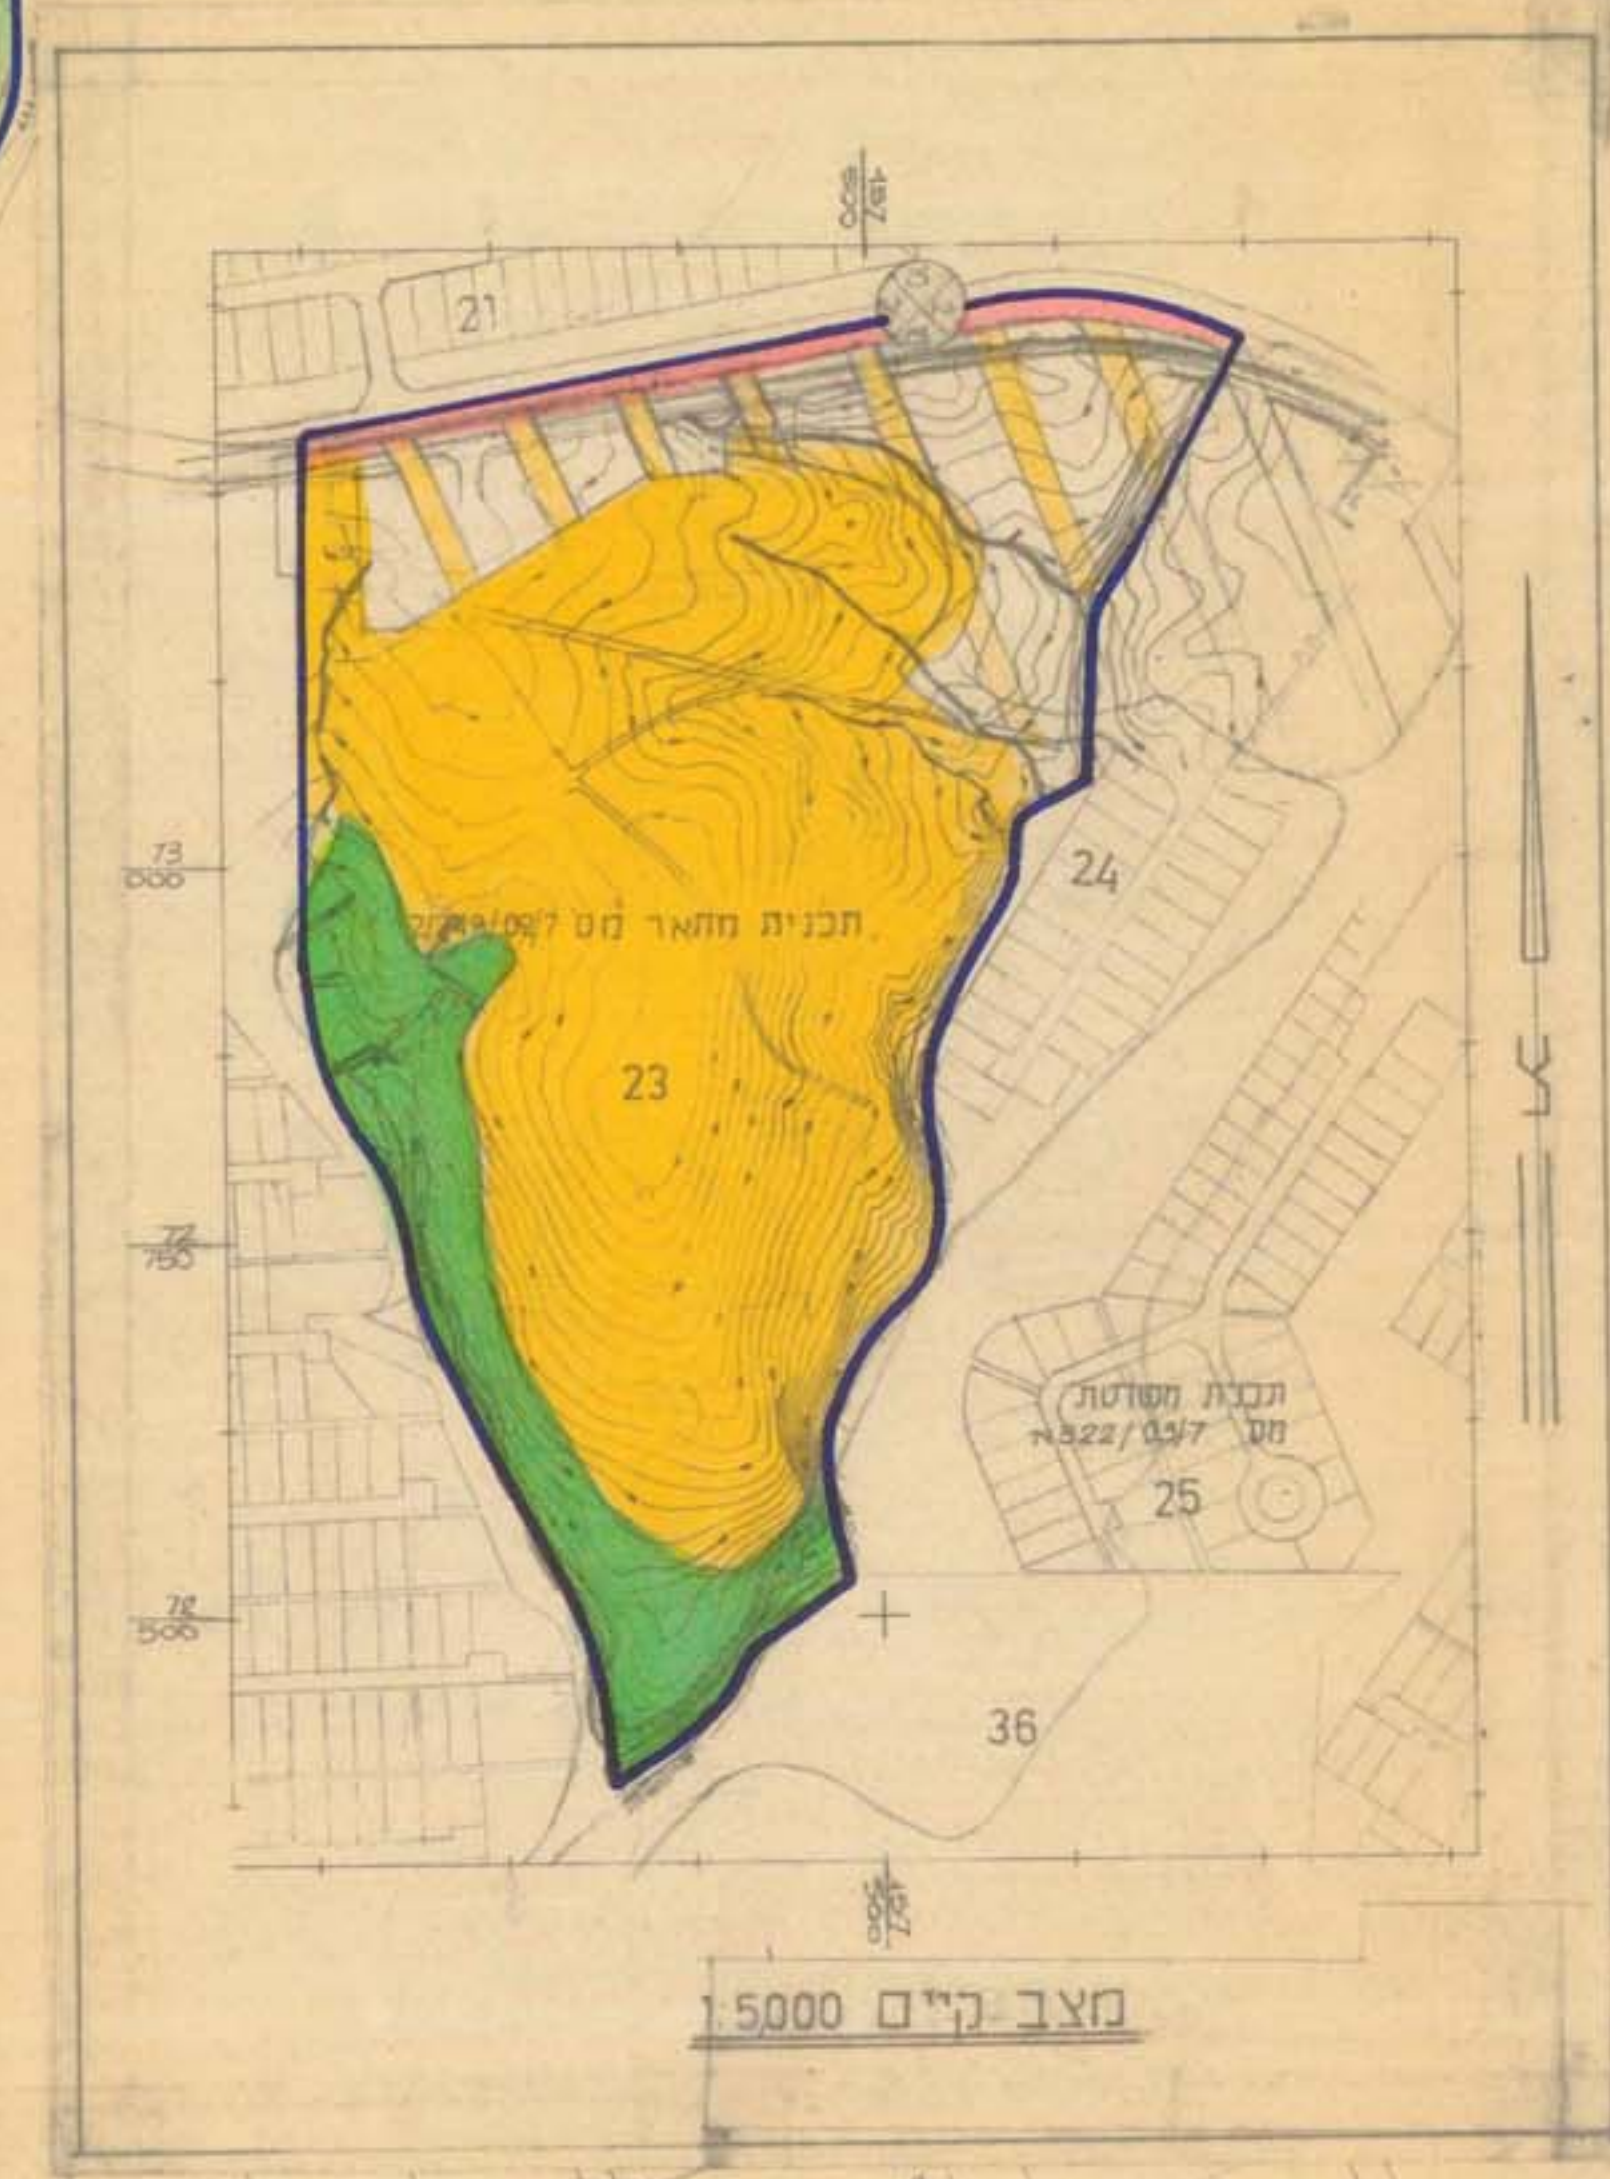

מחוז הדרום
מרחב תכנון מקומי שמעונים
כסיפה - שכונה 23
תכנית מס' 7/במ/173
שינוי לתכנית מתאר מס' 2/248/02/7

מחוז : הדרום
כפר : באר שבע
מקום : כסיפה - שכונה 23
גוש : 100073 בהסדר
יוזם התכנית : משרד הבינוי והשיכון- מחוז הדרום
בעל הקרקע : סנהל מקרקעי ישראל
עורכת התכנית : ארי סובה ויינברגר
שטח התכנית : כ- 345,940 דונם
קנה מידה : (203 סגרים למגורים+ 216 יחיד למגורים)
תאריך : 1.12.50
סקרא : 17 א' 1994

שם	צבע
גבול התכנית	--- (חולצה)
שטח לבנייה ציבורי	--- (צהוב)
שטח ציבורי סתום	--- (ירוק)
שטח לתכנון בנאי	--- (אדום)
אזורים א'	--- (צהוב)
אזור מגורים א'	--- (צהוב)
דרך קיימת/מאושרת	--- (אדום)
דרך סופגת	--- (אדום)
שטח ציבורי	--- (ירוק)

תחילת עבודת התכנית
סובה ויינברגר
אדריכלות ובינוי ערים
תחילת עבודת התכנית
תחילת עבודת התכנית
תחילת עבודת התכנית

מסלול	מסלול	מסלול	מסלול
1	2	3	4
5	6	7	8
9	10	11	12
13	14	15	16
17	18	19	20
21	22	23	24
25	26	27	28
29	30	31	32
33	34	35	36
37	38	39	40
41	42	43	44
45	46	47	48
49	50	51	52
53	54	55	56
57	58	59	60
61	62	63	64
65	66	67	68
69	70	71	72
73	74	75	76
77	78	79	80
81	82	83	84
85	86	87	88
89	90	91	92
93	94	95	96
97	98	99	100

המכלול אחראי לתאום המדיניות וכן לקבוע גדלים ע"י מדידה בתוכנית. על כל אי התאמה על המכלול להודיע למתכנן.

חערות:

מסלול	מסלול	מסלול	מסלול
1	2	3	4
5	6	7	8
9	10	11	12
13	14	15	16
17	18	19	20
21	22	23	24
25	26	27	28
29	30	31	32
33	34	35	36
37	38	39	40
41	42	43	44
45	46	47	48
49	50	51	52
53	54	55	56
57	58	59	60
61	62	63	64
65	66	67	68
69	70	71	72
73	74	75	76
77	78	79	80
81	82	83	84
85	86	87	88
89	90	91	92
93	94	95	96
97	98	99	100

מסלול 1: 100073
מסלול 2: 100073
מסלול 3: 100073
מסלול 4: 100073
מסלול 5: 100073
מסלול 6: 100073
מסלול 7: 100073
מסלול 8: 100073
מסלול 9: 100073
מסלול 10: 100073
מסלול 11: 100073
מסלול 12: 100073
מסלול 13: 100073
מסלול 14: 100073
מסלול 15: 100073
מסלול 16: 100073
מסלול 17: 100073
מסלול 18: 100073
מסלול 19: 100073
מסלול 20: 100073
מסלול 21: 100073
מסלול 22: 100073
מסלול 23: 100073
מסלול 24: 100073
מסלול 25: 100073
מסלול 26: 100073
מסלול 27: 100073
מסלול 28: 100073
מסלול 29: 100073
מסלול 30: 100073
מסלול 31: 100073
מסלול 32: 100073
מסלול 33: 100073
מסלול 34: 100073
מסלול 35: 100073
מסלול 36: 100073
מסלול 37: 100073
מסלול 38: 100073
מסלול 39: 100073
מסלול 40: 100073
מסלול 41: 100073
מסלול 42: 100073
מסלול 43: 100073
מסלול 44: 100073
מסלול 45: 100073
מסלול 46: 100073
מסלול 47: 100073
מסלול 48: 100073
מסלול 49: 100073
מסלול 50: 100073
מסלול 51: 100073
מסלול 52: 100073
מסלול 53: 100073
מסלול 54: 100073
מסלול 55: 100073
מסלול 56: 100073
מסלול 57: 100073
מסלול 58: 100073
מסלול 59: 100073
מסלול 60: 100073
מסלול 61: 100073
מסלול 62: 100073
מסלול 63: 100073
מסלול 64: 100073
מסלול 65: 100073
מסלול 66: 100073
מסלול 67: 100073
מסלול 68: 100073
מסלול 69: 100073
מסלול 70: 100073
מסלול 71: 100073
מסלול 72: 100073
מסלול 73: 100073
מסלול 74: 100073
מסלול 75: 100073
מסלול 76: 100073
מסלול 77: 100073
מסלול 78: 100073
מסלול 79: 100073
מסלול 80: 100073
מסלול 81: 100073
מסלול 82: 100073
מסלול 83: 100073
מסלול 84: 100073
מסלול 85: 100073
מסלול 86: 100073
מסלול 87: 100073
מסלול 88: 100073
מסלול 89: 100073
מסלול 90: 100073
מסלול 91: 100073
מסלול 92: 100073
מסלול 93: 100073
מסלול 94: 100073
מסלול 95: 100073
מסלול 96: 100073
מסלול 97: 100073
מסלול 98: 100073
מסלול 99: 100073
מסלול 100: 100073

מצב מוצע 1:1250