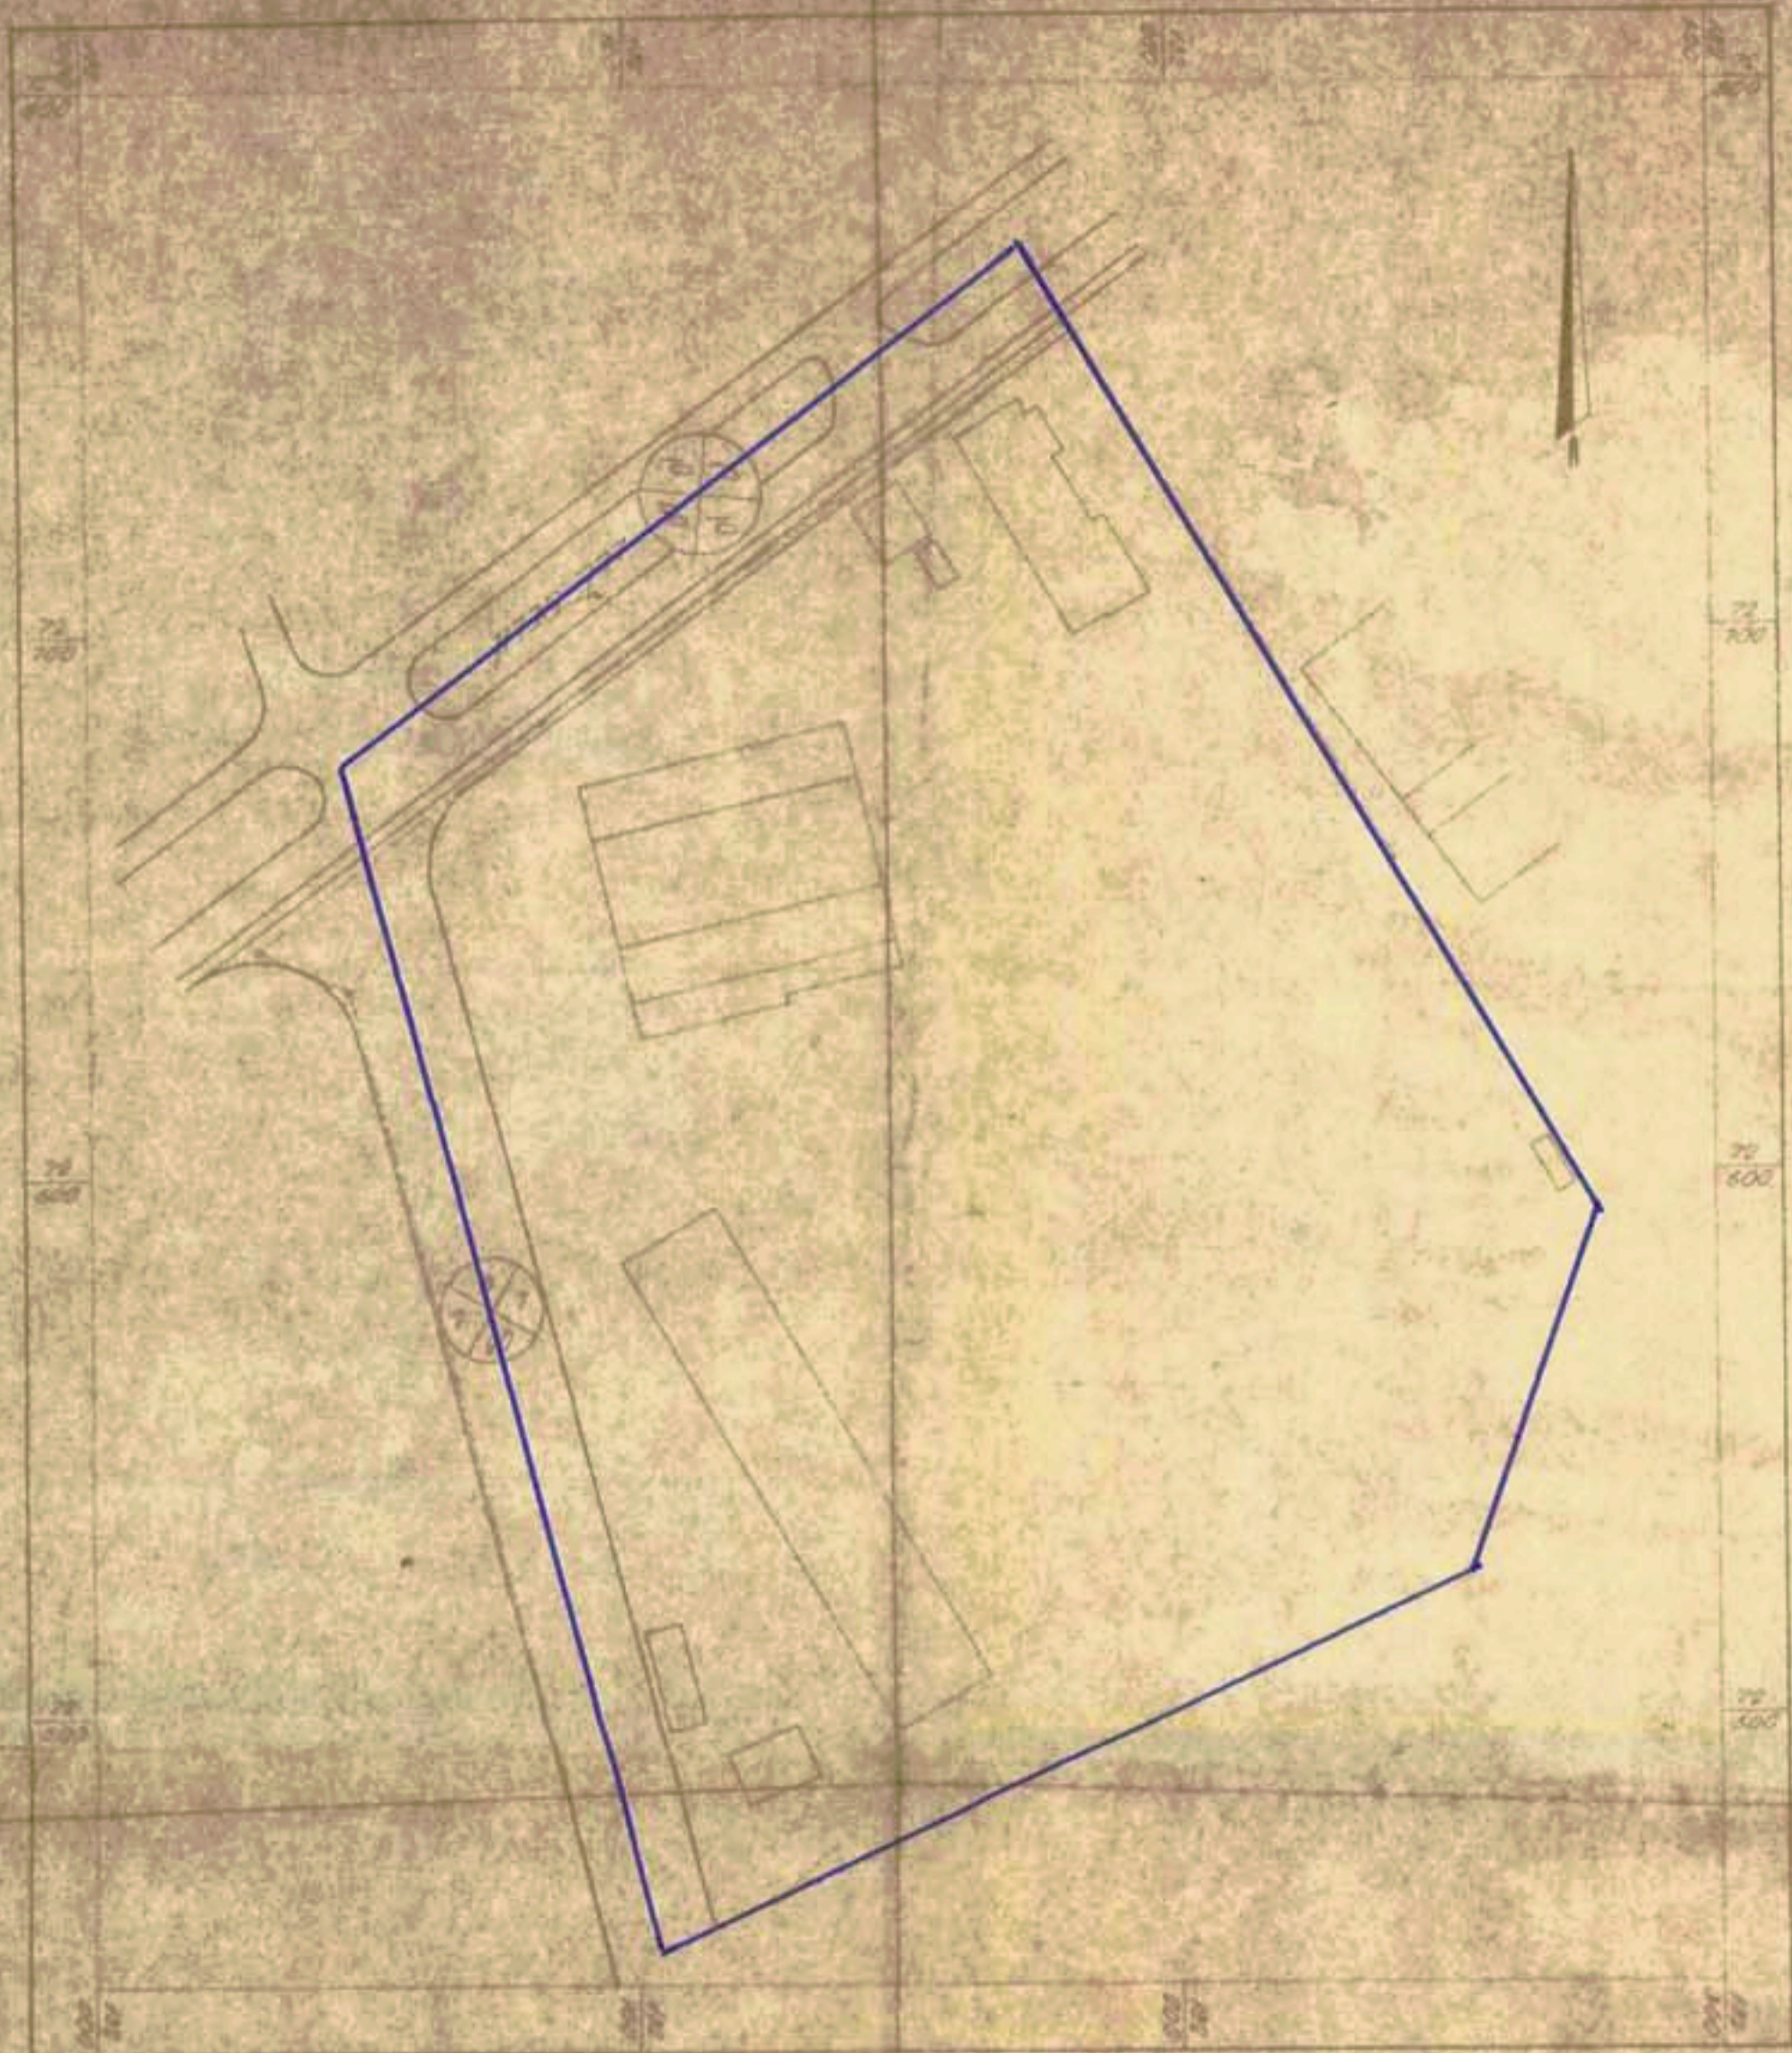

מרחוב רובנון מקומי באד-שבע

ח.מ. 104/03/5 חוקן מס

מחוז	הדרום
נפה	באר שבע
מקום	אזור הרועשיה דרך חברון
גוש	38050
חלקות	ארטיות
שטח הרחבות	38,299 מ"ר
היווים	מפנלי מחבת גוב
המחצון	גורג' לינדנפלד-מודד מסמך
בעל הקרקע	חנהל מקרקעי ישראל
תאריך	11.7.1979

ועדה מקומית לתכנון ולבניה  
 באר שבע  
 מס' 104/03/5  
 תוכנית ליעדה המיוחדת לתכנון ולבניה  
 של שטח  
 שטח מס' 104/03/5  
 מ"ר 16,779

תכנון חזקת גוב' בע"מ

חזקת בעל הקרקע

גורג' לינדנפלד  
 מהנדס ומודד מסמך רשיון מס' 474  
 מרדיות נגב-חמיסה אורחות באר-שבע  
 בית רסטו ח.מ. 104/03/5

מדידת מוצב קו"מ 1250  
 דיוקן מקומי של אזור על ג' לינדנפלד חוקן מס' 104/03/5

ועדה מקומית לתכנון ולבניה  
 חוק חכירת הבנייה ח.מ. - 1965  
 מס' 104/03/5  
 חזקת מס' 104/03/5  
 תוכנית ליעדה המיוחדת לתכנון ולבניה  
 של שטח מס' 104/03/5  
 מ"ר 16,779