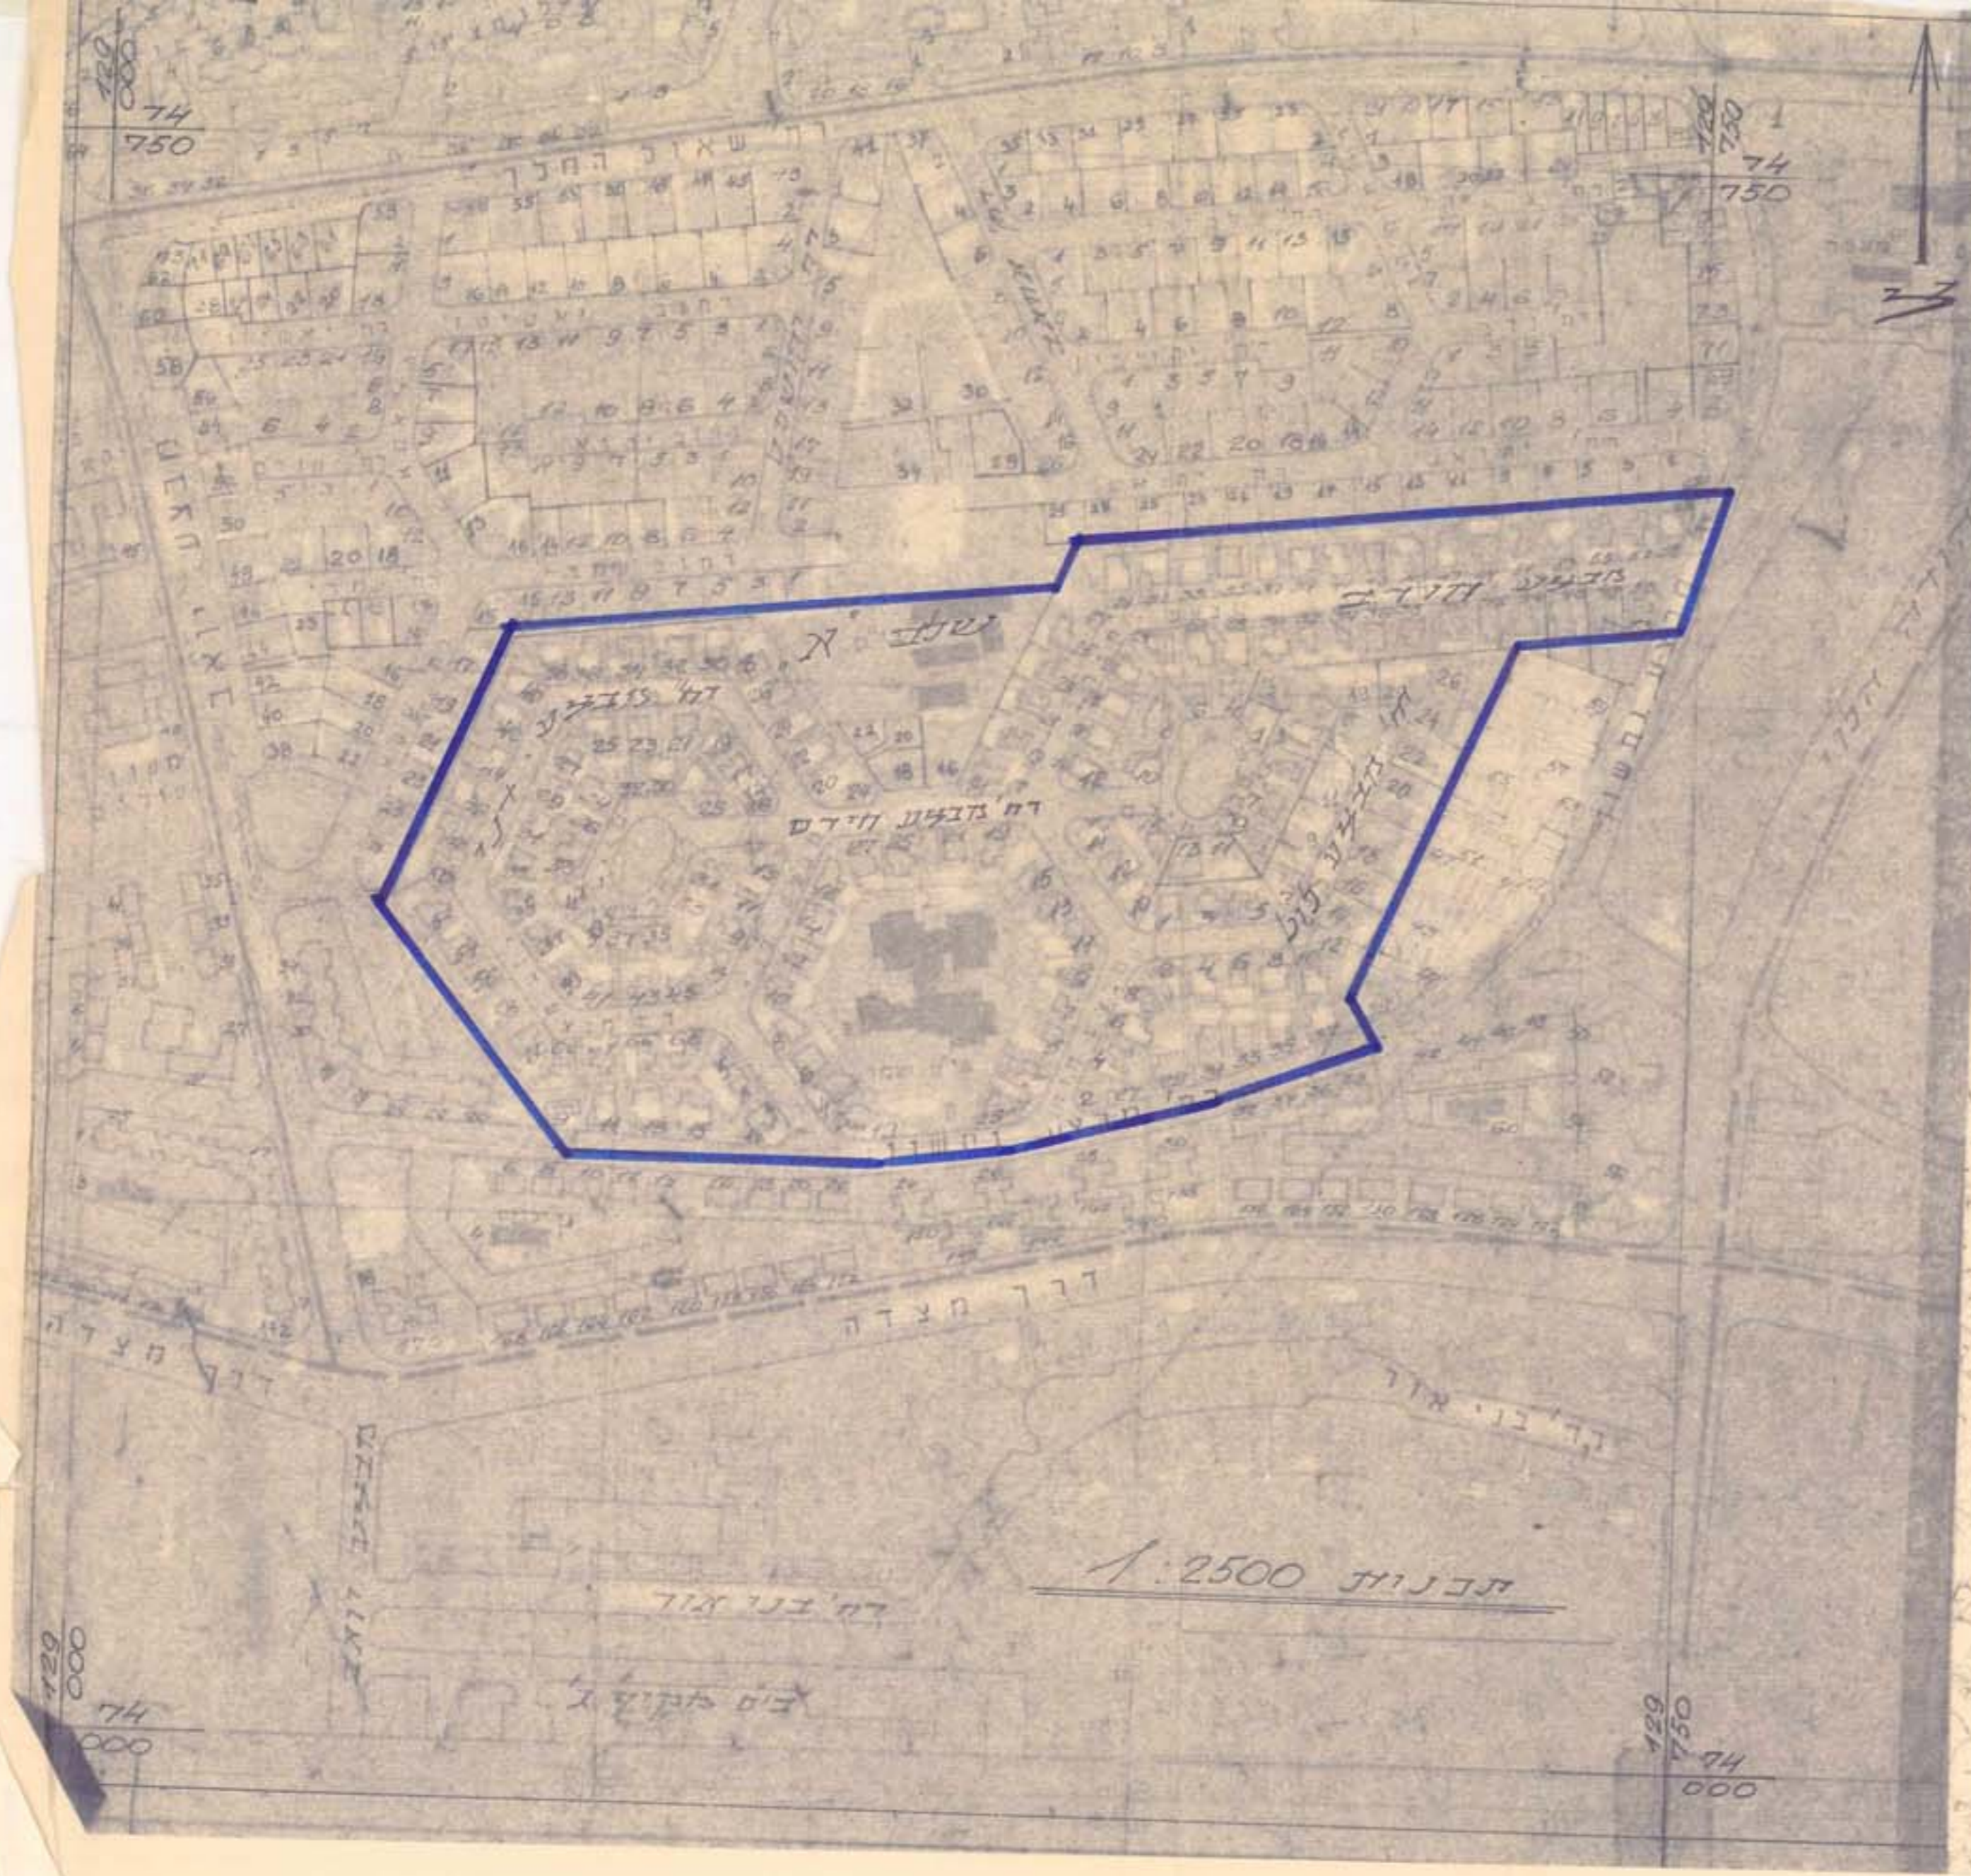

**מסדד המנים**  
 חוק התכנון והמבנה תשכ"ח - 1968  
 כ.ת.ת. 74  
 750  
 074  
 500

**מסדד המנים**  
 חוק התכנון והמבנה תשכ"ח - 1968  
 כ.ת.ת. 74  
 750  
 074  
 500

**מרחב תכנון מקומי באר - שבע ת.מ.**

תיכון קסט

מחוז נפה מחוז גוש שטח התוכנית היזום המתכנן בעל הקרקע

החטימה היום החטימת המתכנן החטימת בעל הקרקע החטימת הועדה המקומית

הדקום באר שבע שטח - 1 - ויזואל אזורי 38088

שטח 124.5 הועדה המקומית משרד מהנדס עיר מנהל מקרקעי ישראל

**צוקדא**  
 גבול התכנית

שטח 17.387

**16 02 132**

מסדד המנים תשכ"ח - 1968  
 כ.ת.ת. 74  
 750  
 074  
 500

מסדד המנים תשכ"ח - 1968  
 כ.ת.ת. 74  
 750  
 074  
 500