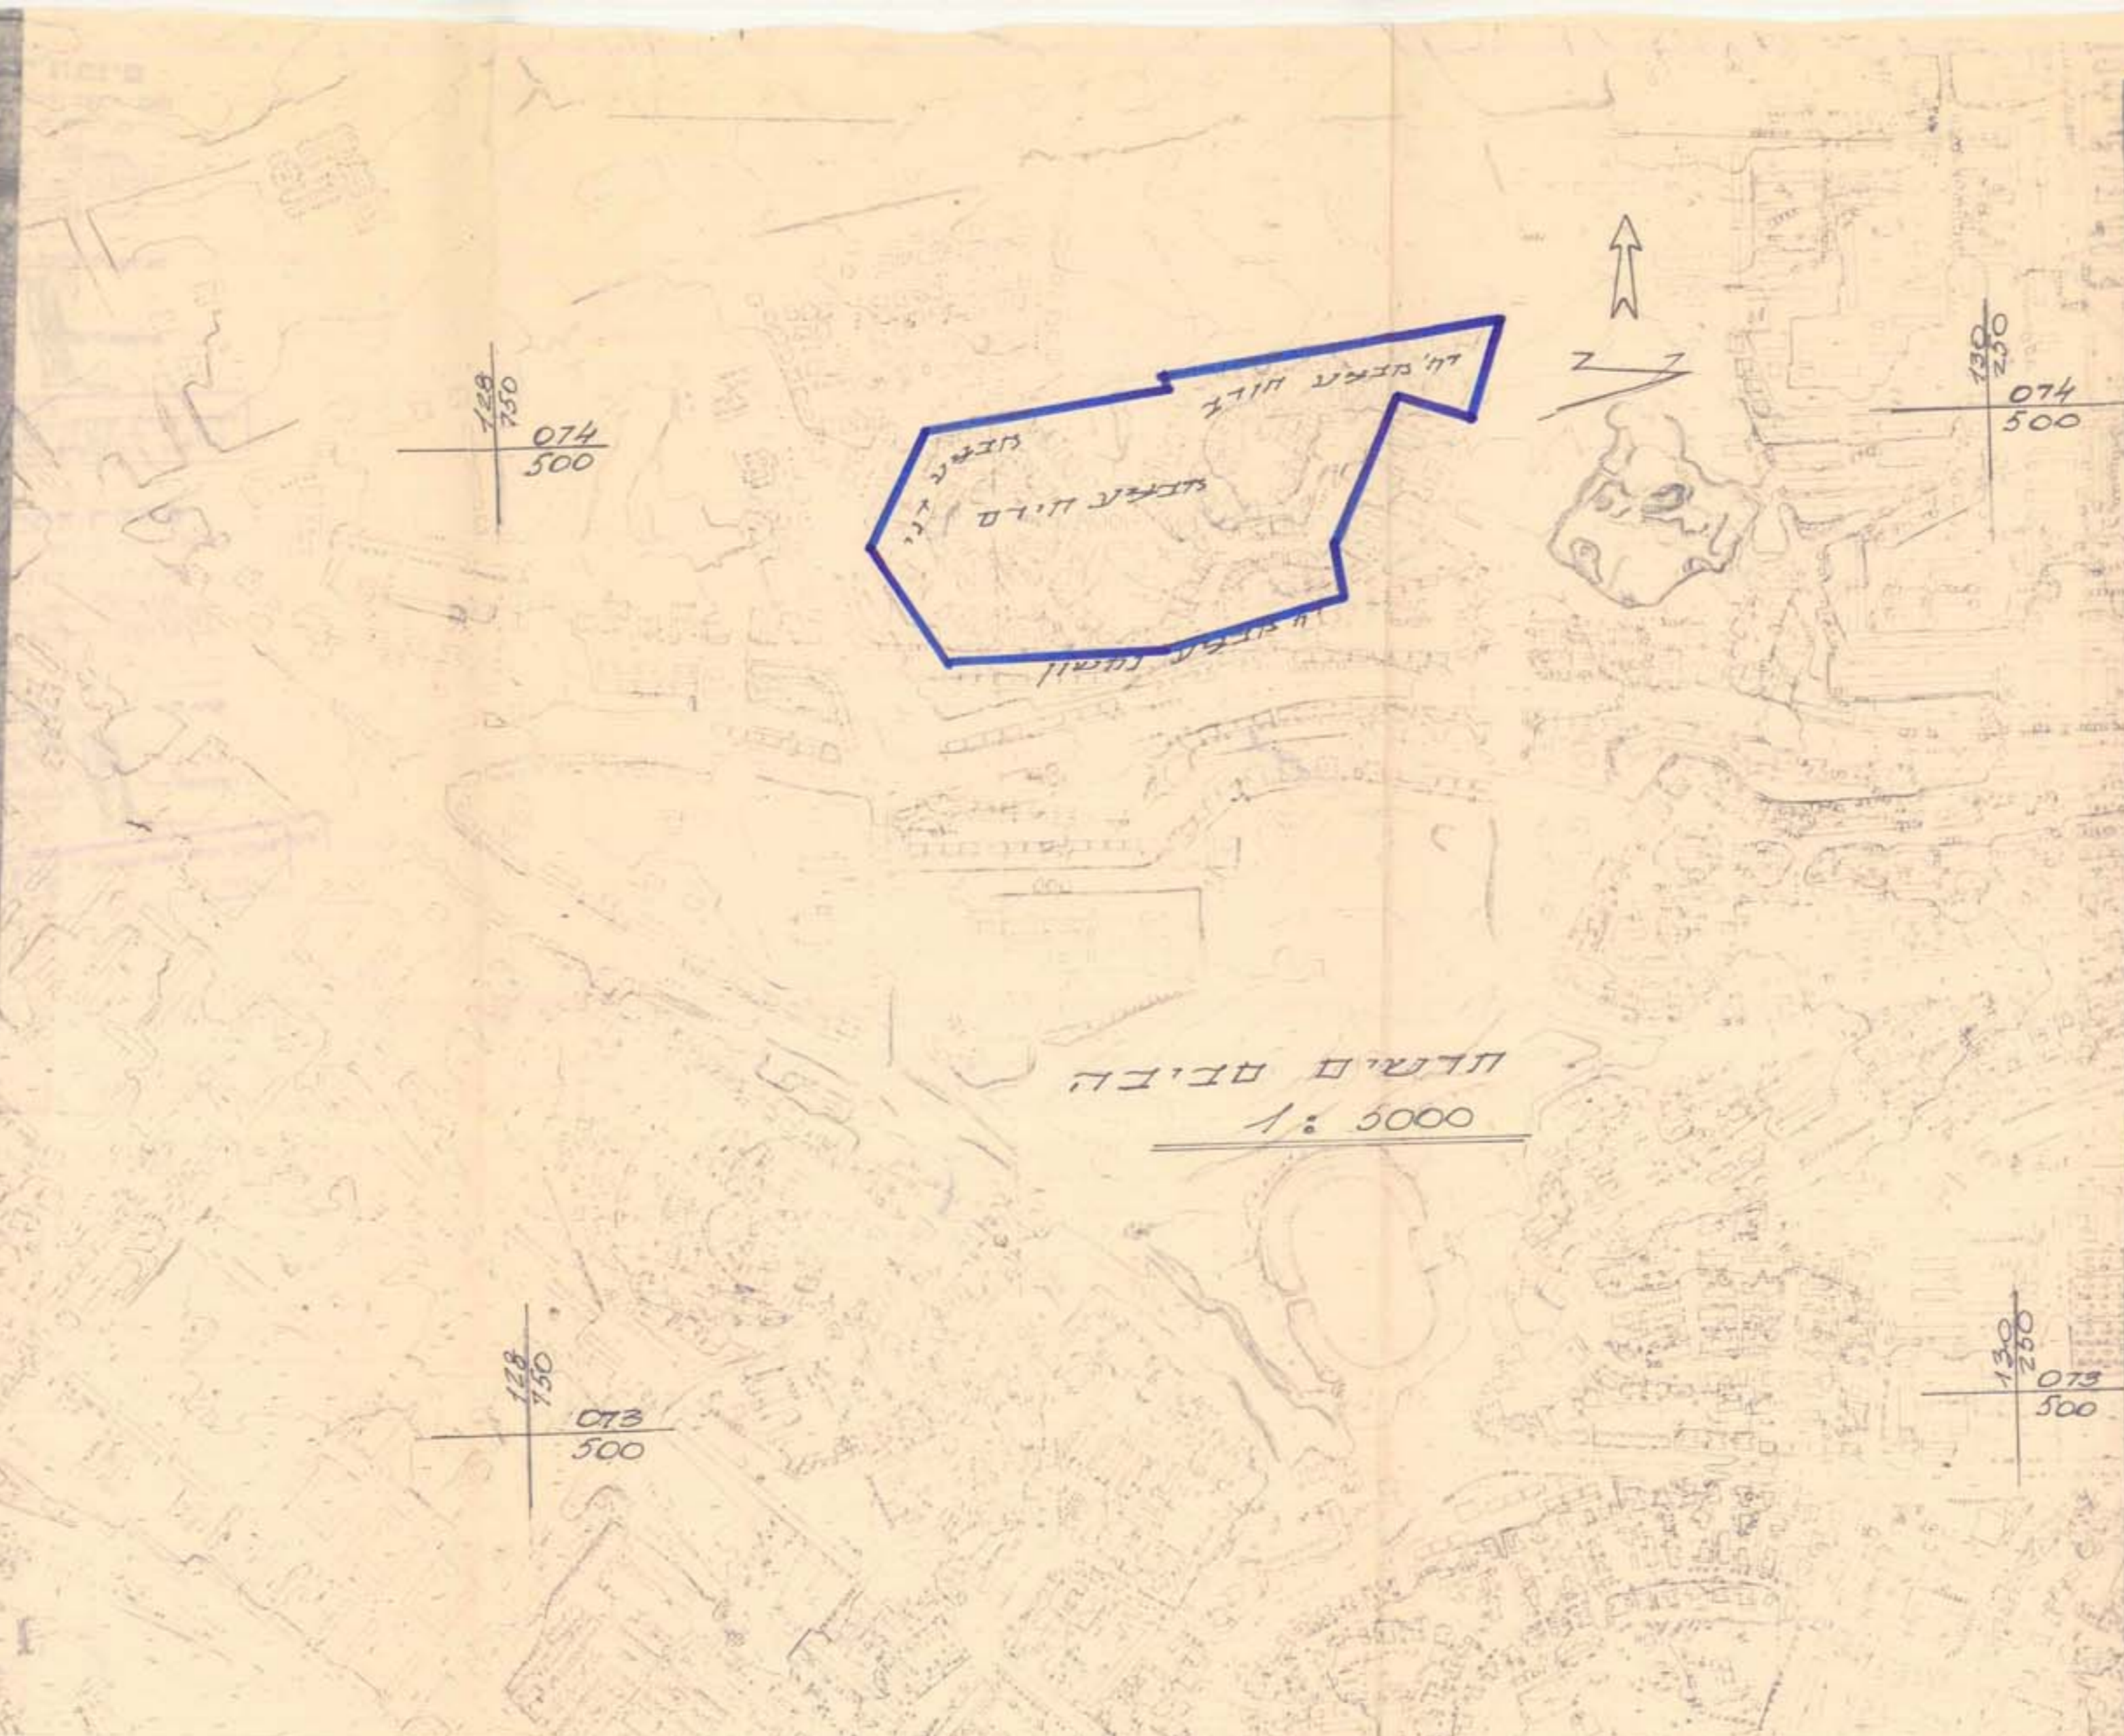

מסדד המנים
חוק התכנון והמבנה תשכ"ח - 1968
כ.ת.ת. 74
750
074
500

מסדד המנים
חוק התכנון והמבנה תשכ"ח - 1968
כ.ת.ת. 74
750
074
500

מרחב תכנון מקומי באר - שבע ת.מ.

תיכון קסט

מחוז נפה מחוז גוש שטח התוכנית היזום המתכנן בעל הקרקע

החטימה היום החטימת המתכנן החטימת בעל הקרקע החטימת הועדה המקומית

הדקום באר שבע שטח - 1 - ויזואל אזורי 38088

שטח 124.5 הועדה המקומית משרד מהנדס עיר מנהל מקרקעי ישראל

צוקדא
גבול התכנית

שטח 17.387

16 02 132

מסדד המנים תשכ"ח - 1968
כ.ת.ת. 74
750
074
500

מסדד המנים תשכ"ח - 1968
כ.ת.ת. 74
750
074
500