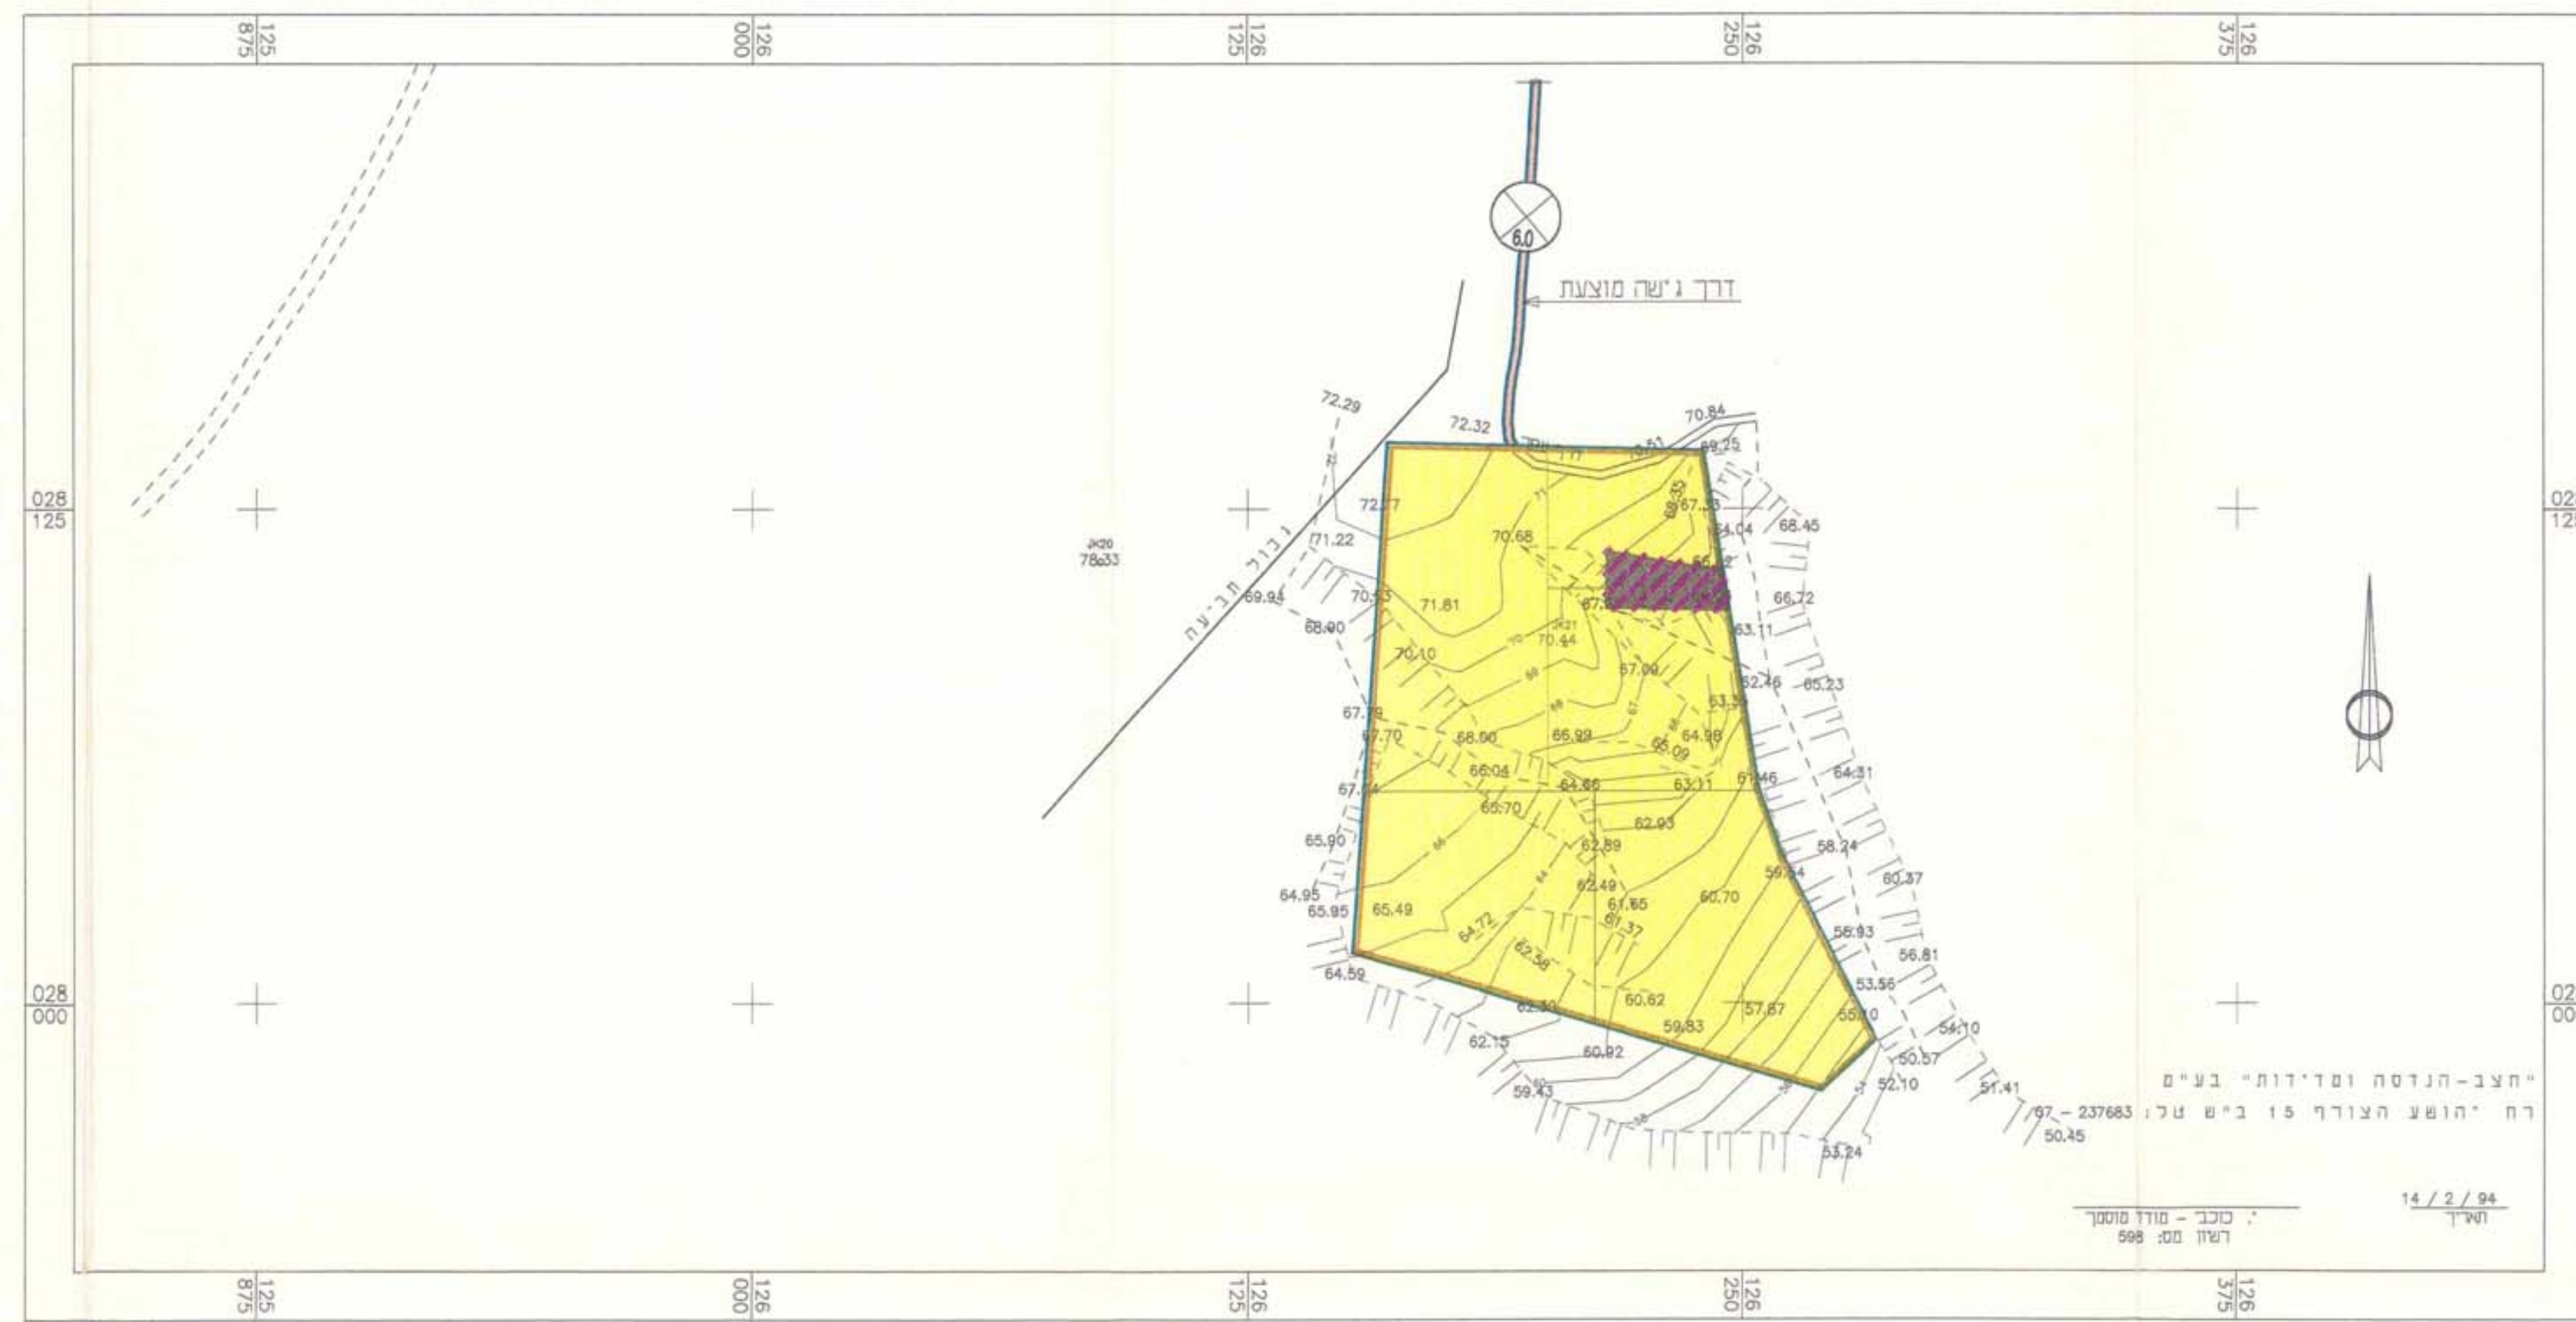

מצב קיים קני"מ 1:1250

מצב מוצע קני"מ 1:1250

טבלת שטחים

מוצע	קיים	יעוד
-	17.22	אזור חקלאי (ד')
14.192	-	אזור תיירות ונופש (ד')
2.55	-	דרך (ד')
0.478	-	מתקנים הנדסיים (ד)
17.22	17.22	סה"כ שטח תכנית (ד')

תרשים סביבה קני"מ 1:10000

מרחב תכנון מקומי תמר רמת נגב ערבה תיכונה
תכנית מתאר מס' 22/101/02/10
שינוי לתכנית מתאר רמת נגב 101/02/10

מחוז הדרום
שפה: באר - שבע
רמת הנגב
39023:
מ.מ.י.
וועדה מקומית רמת הנגב
אר"כ: אריקה לאוב
17.22: דונם
1:1250:
01.03.95

מחוז יפנה
מועצה מקומית
גוש
בעלי הקרקע
יוזם התכנית
עורך התכנית
שטח התכנית
ק.מ.
תאריך

מקרא

- גבול התכנית
- אזור חקלאי
- אזור תיירות ונופש
- דרך קימת
- דרך מוצעת
- מתקנים הנדסיים
-
-
- מסי הדרך
- קו בנין
- רוחב הדרך