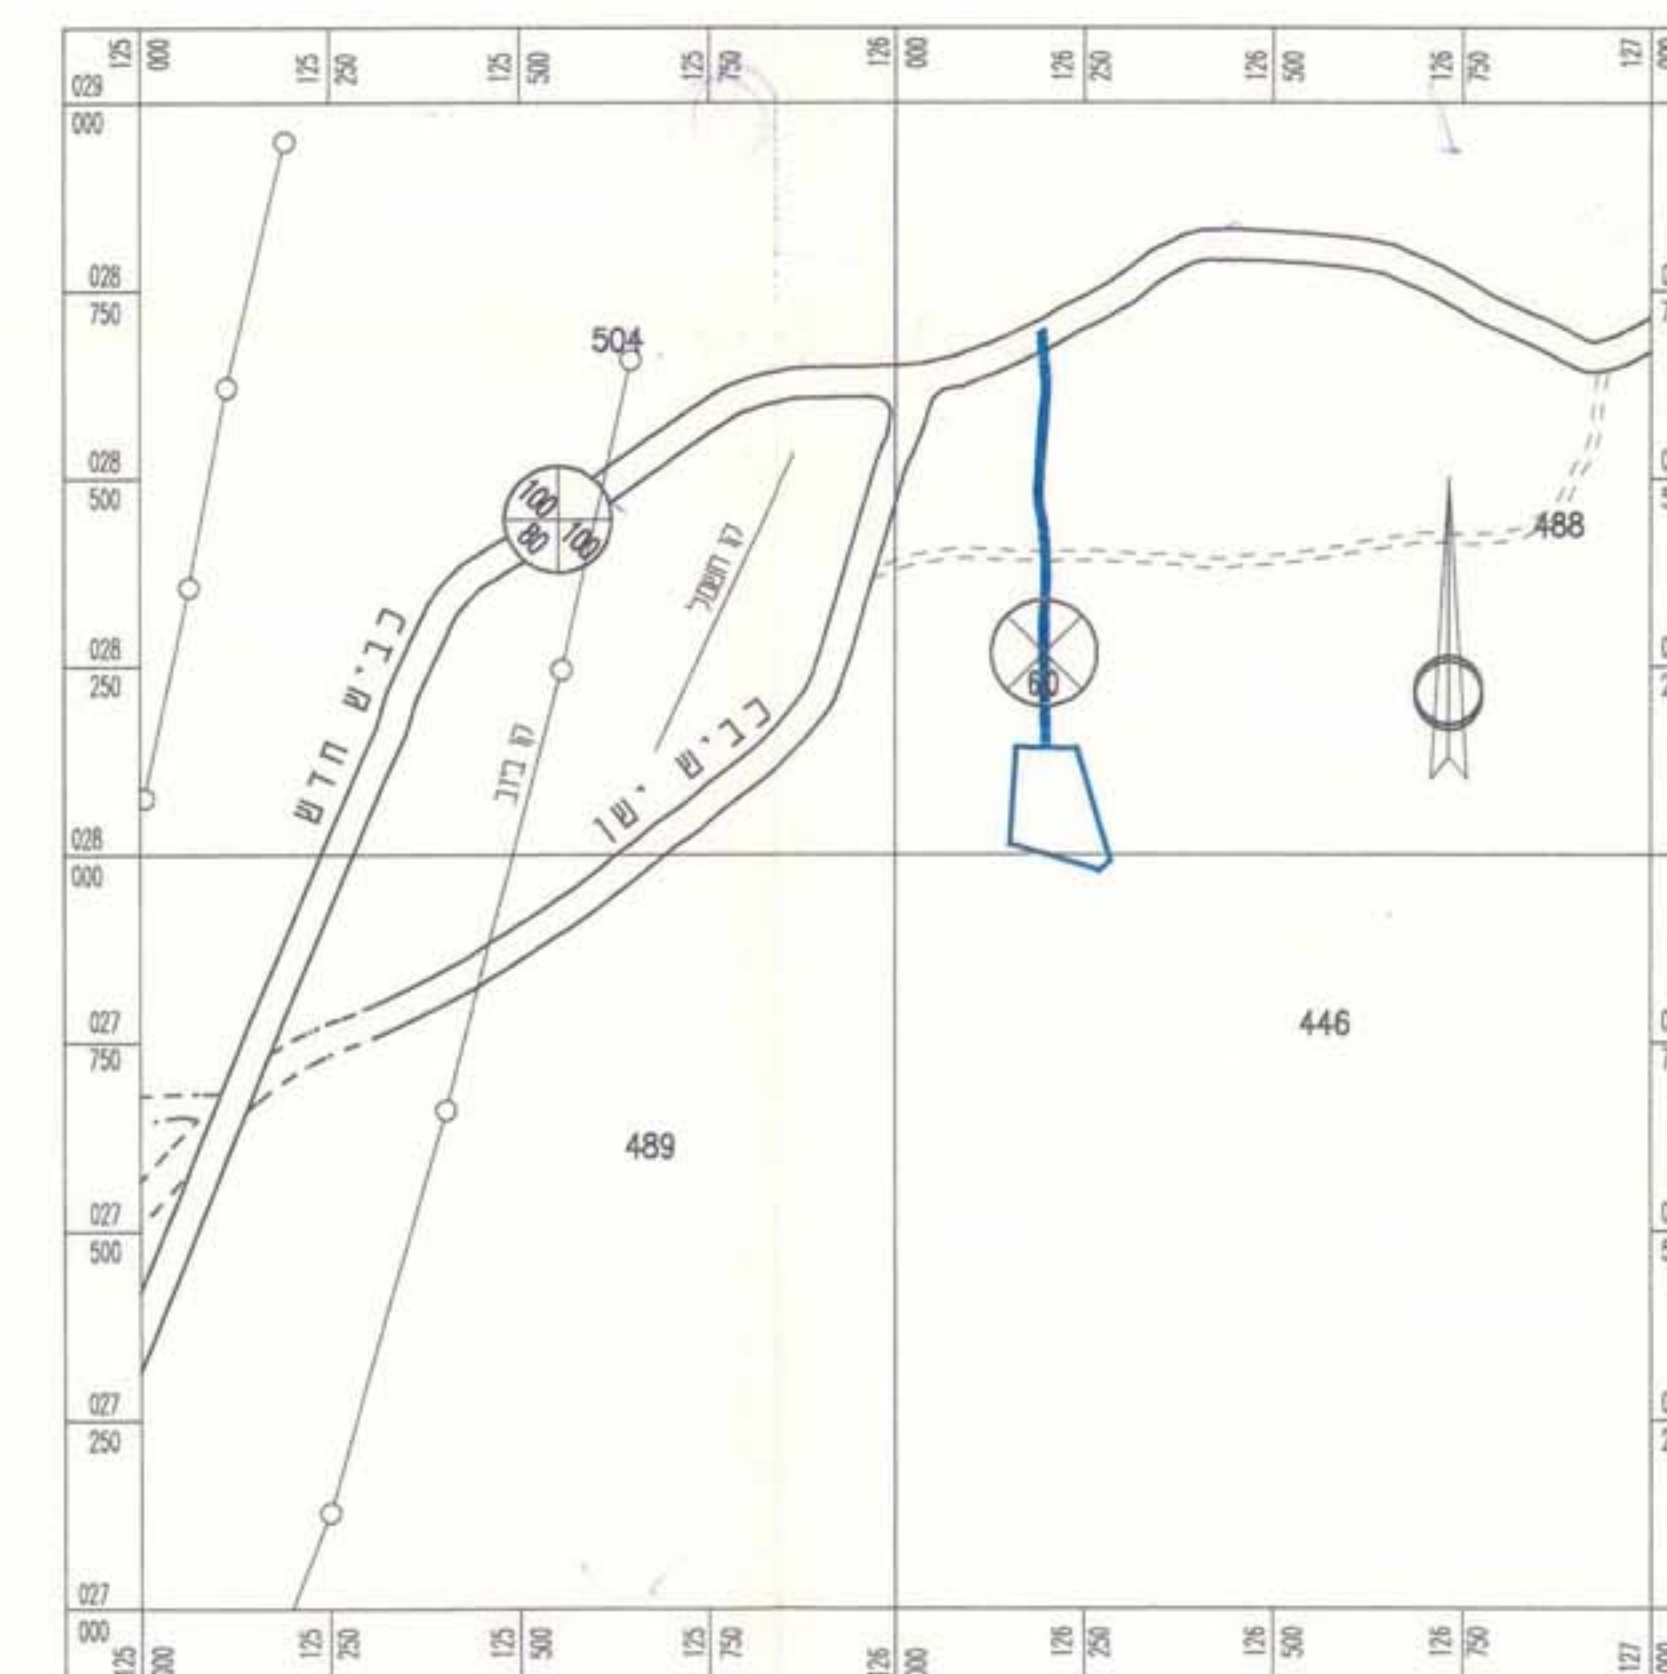

מצב קיים קני"מ 1:1250

מצב מוצע קני"מ 1:1250

טבלת שטחים

מוצע	קיים	יעוד
-	17.22	אזור חקלאי (ד')
14.192	-	אזור תיירות ונופש (ד')
2.55	-	דרך (ד')
0.478	-	מתקנים הנדסיים (ד)
17.22	17.22	סה"כ שטח תכנית (ד')

תרשים סביבה קני"מ 1:10000

מרחב תכנון מקומי תמר רמת נגב ערבה תיכונה
תכנית מתאר מס' 22/101/02/10
שינוי לתכנית מתאר רמת נגב 101/02/10

מחוז הדרום
שפה: באר - שבע
רמת הנגב
39023:
מ.מ.י.
וועדה מקומית רמת הנגב
אר"כ: אריקה לאוב
17.22: דונם
1:1250:
01.03.95

מחוז יפנה
מועצה מקומית
גוש
בעלי הקרקע
יוזם התכנית
עורך התכנית
שטח התכנית
ק.מ.
תאריך

מקרא

- גבול התכנית
- אזור חקלאי
- אזור תיירות ונופש
- דרך קימת
- דרך מוצעת
- מתקנים הנדסיים
-
-
- מסי הדרך
- קו בנין
- רוחב הדרך