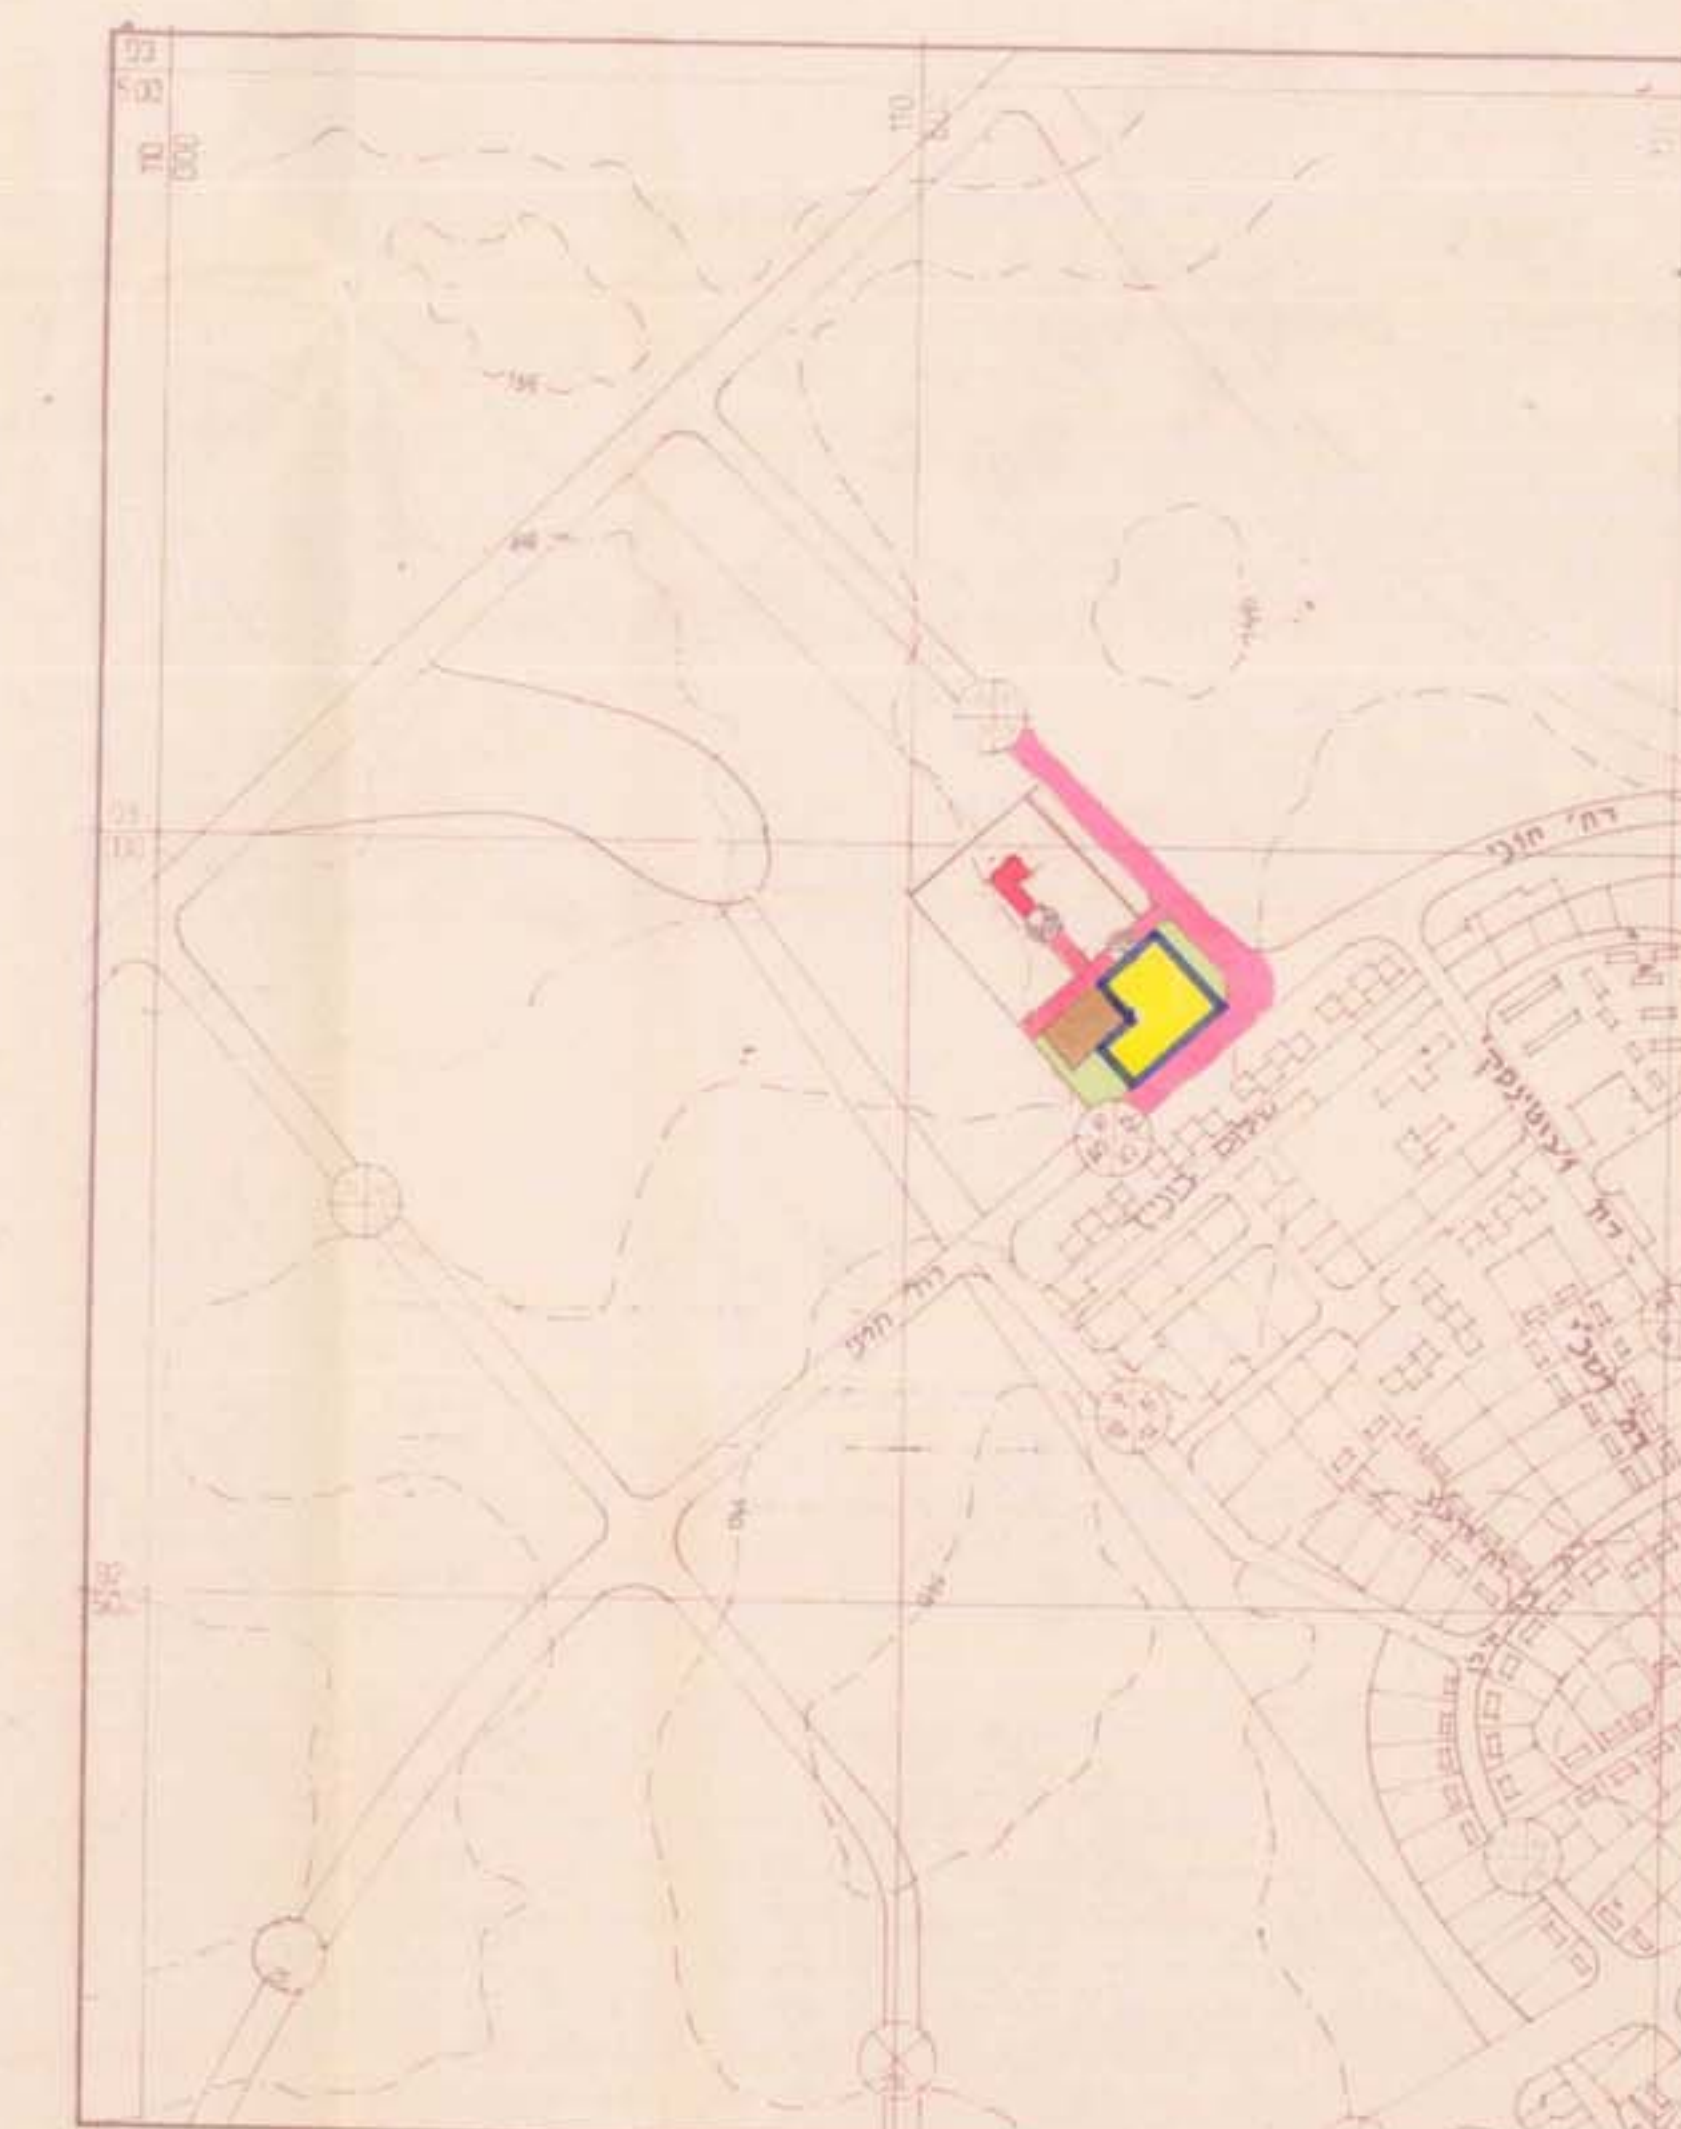

מרחב תכנון מקומי נתיבות

תכנית מפורטת מס' 1/117/03/22
שינוי לתכנית מפורטת מס' 117/3/22

ועדה המקומית לתכנון ובינוי
תכנית מפורטת מס' 117/3/22
התירה/הסכימה/שינתה מס' 5/91
מיום 17.12.2011
מס' 117/3/22
מס' 117/3/22

מחוז: דרום
נפה: באר שבע
ישוב: נתיבות

גוש: 117
חלקה: 22

תשריט קנימ 0 1:1

שטח התכנית: 5,963.40 מ"ד
בעל הקרקע: מנהל מקרקעי ישראל
היוזם: ישיבת הנגב
מגיש התכנית: ישיבת הנגב
המתכנן: אברהם צרפתי-אדריכל ובונה ערים
מקרא

גבול התכנית
אזור מגורים ג

אישורים:

אזור	מגרשים	שטח	סה שטוח
אזור מגורים ג	24	5,963.40	5,963.40

חתימת היוזם	
חתימת בעל הקרקע	
חתימת מגיש התכנית	
חתימת המתכנן	
תאריך: 13.6.11	

תרשים סביבה 1:5000

מסמכים נלווים: