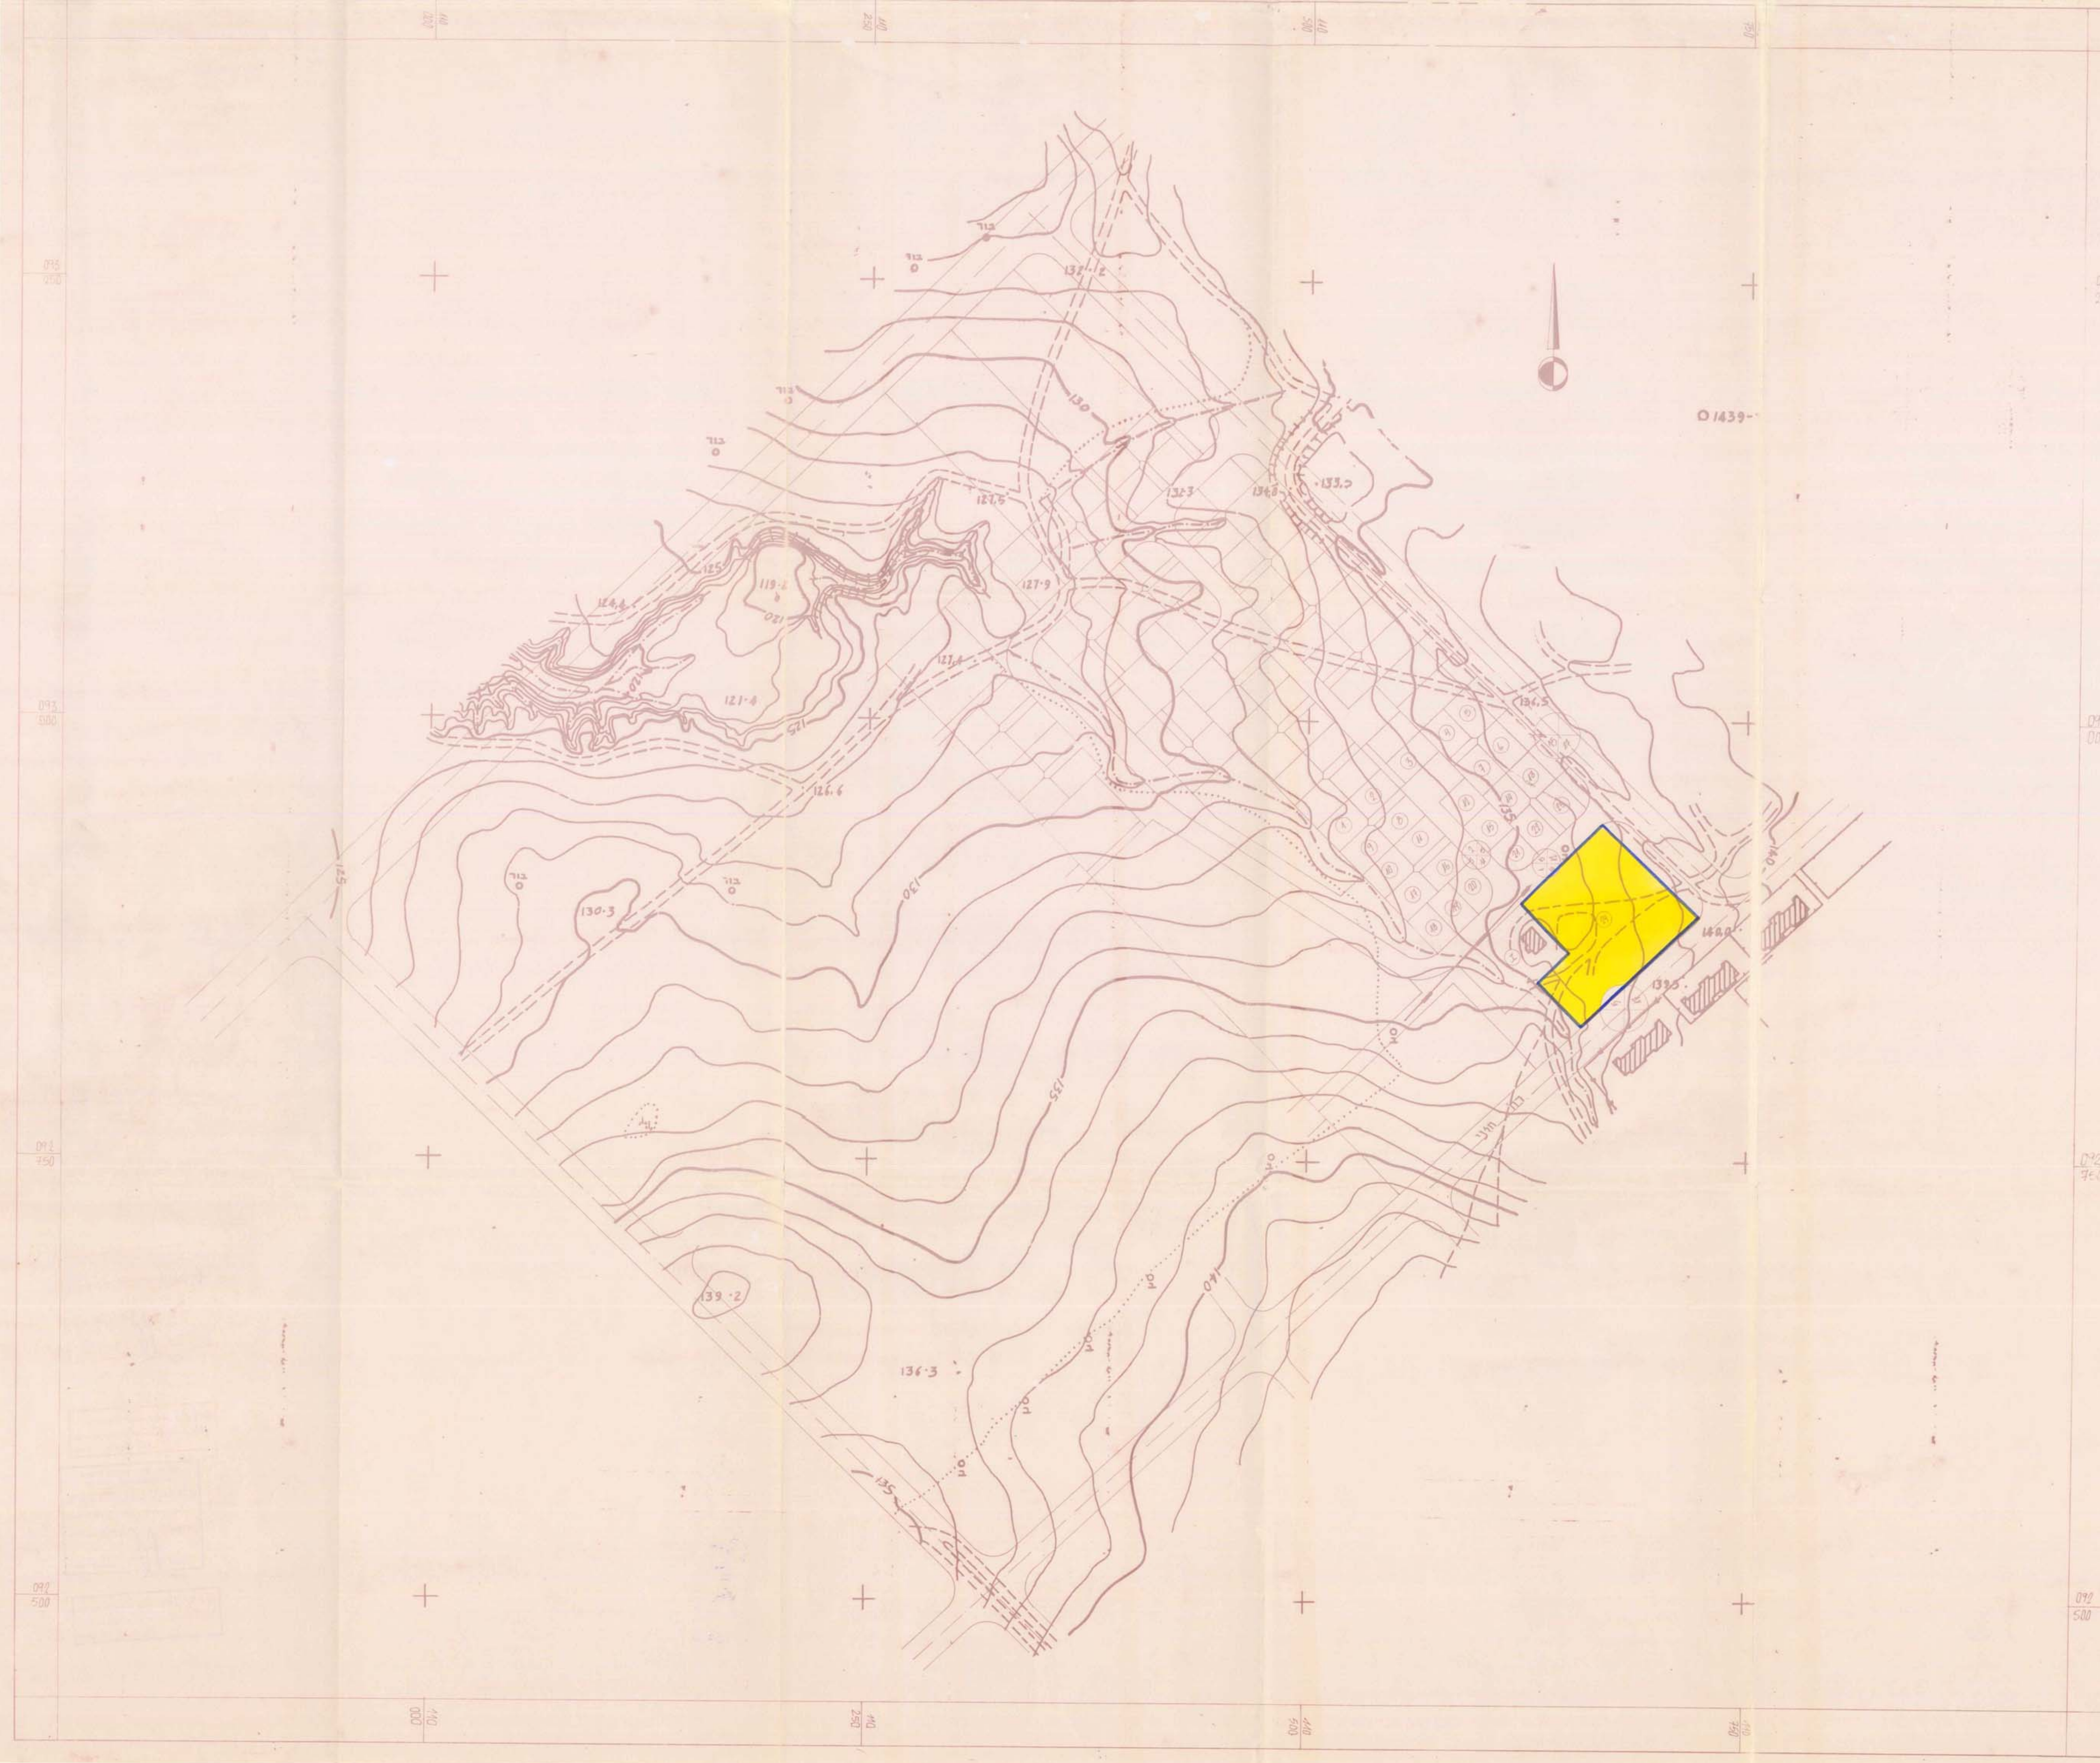

מרחב תכנון מקומי נתיבות

תכנית מפורטת מס' 1/117/03/22
שינוי לתכנית מפורטת מס' 117/3/22

ועדה המקומית לתכנון ובינוי
תכנית מפורטת מס' 117/3/22
התירה/הסכימה/שינתה מס' 5/91
מיום 17.12.2011
מס' 117/3/22
מס' 117/3/22

מחוז: דרום
נפה: באר שבע
ישוב: נתיבות

גוש: 117
חלקה: 22

תשריט קנימ 0 1:1

שטח התכנית: 5,963.40 מ"ד
בעל הקרקע: מנהל מקרקעי ישראל
היוזם: ישיבת הנגב
מגיש התכנית: ישיבת הנגב
המתכנן: אברהם צרפתי-אדריכל ובונה ערים
מקרא

גבול התכנית
אזור מגורים ג

אישורים:

אזור	מגרשים	שטח	סה שטוח
אזור מגורים ג	24	5,963.40	5,963.40

חתימת היוזם	
חתימת בעל הקרקע	
חתימת מגיש התכנית	
חתימת המתכנן	
תאריך: 13.6.11	

תרשים סביבה 1:5000

מסמכים נלווים:

1. תוכנית מפורטת מס' 117/3/22

2. תוכנית מפורטת מס' 117/3/22

3. תוכנית מפורטת מס' 117/3/22

4. תוכנית מפורטת מס' 117/3/22

5. תוכנית מפורטת מס' 117/3/22

6. תוכנית מפורטת מס' 117/3/22

7. תוכנית מפורטת מס' 117/3/22