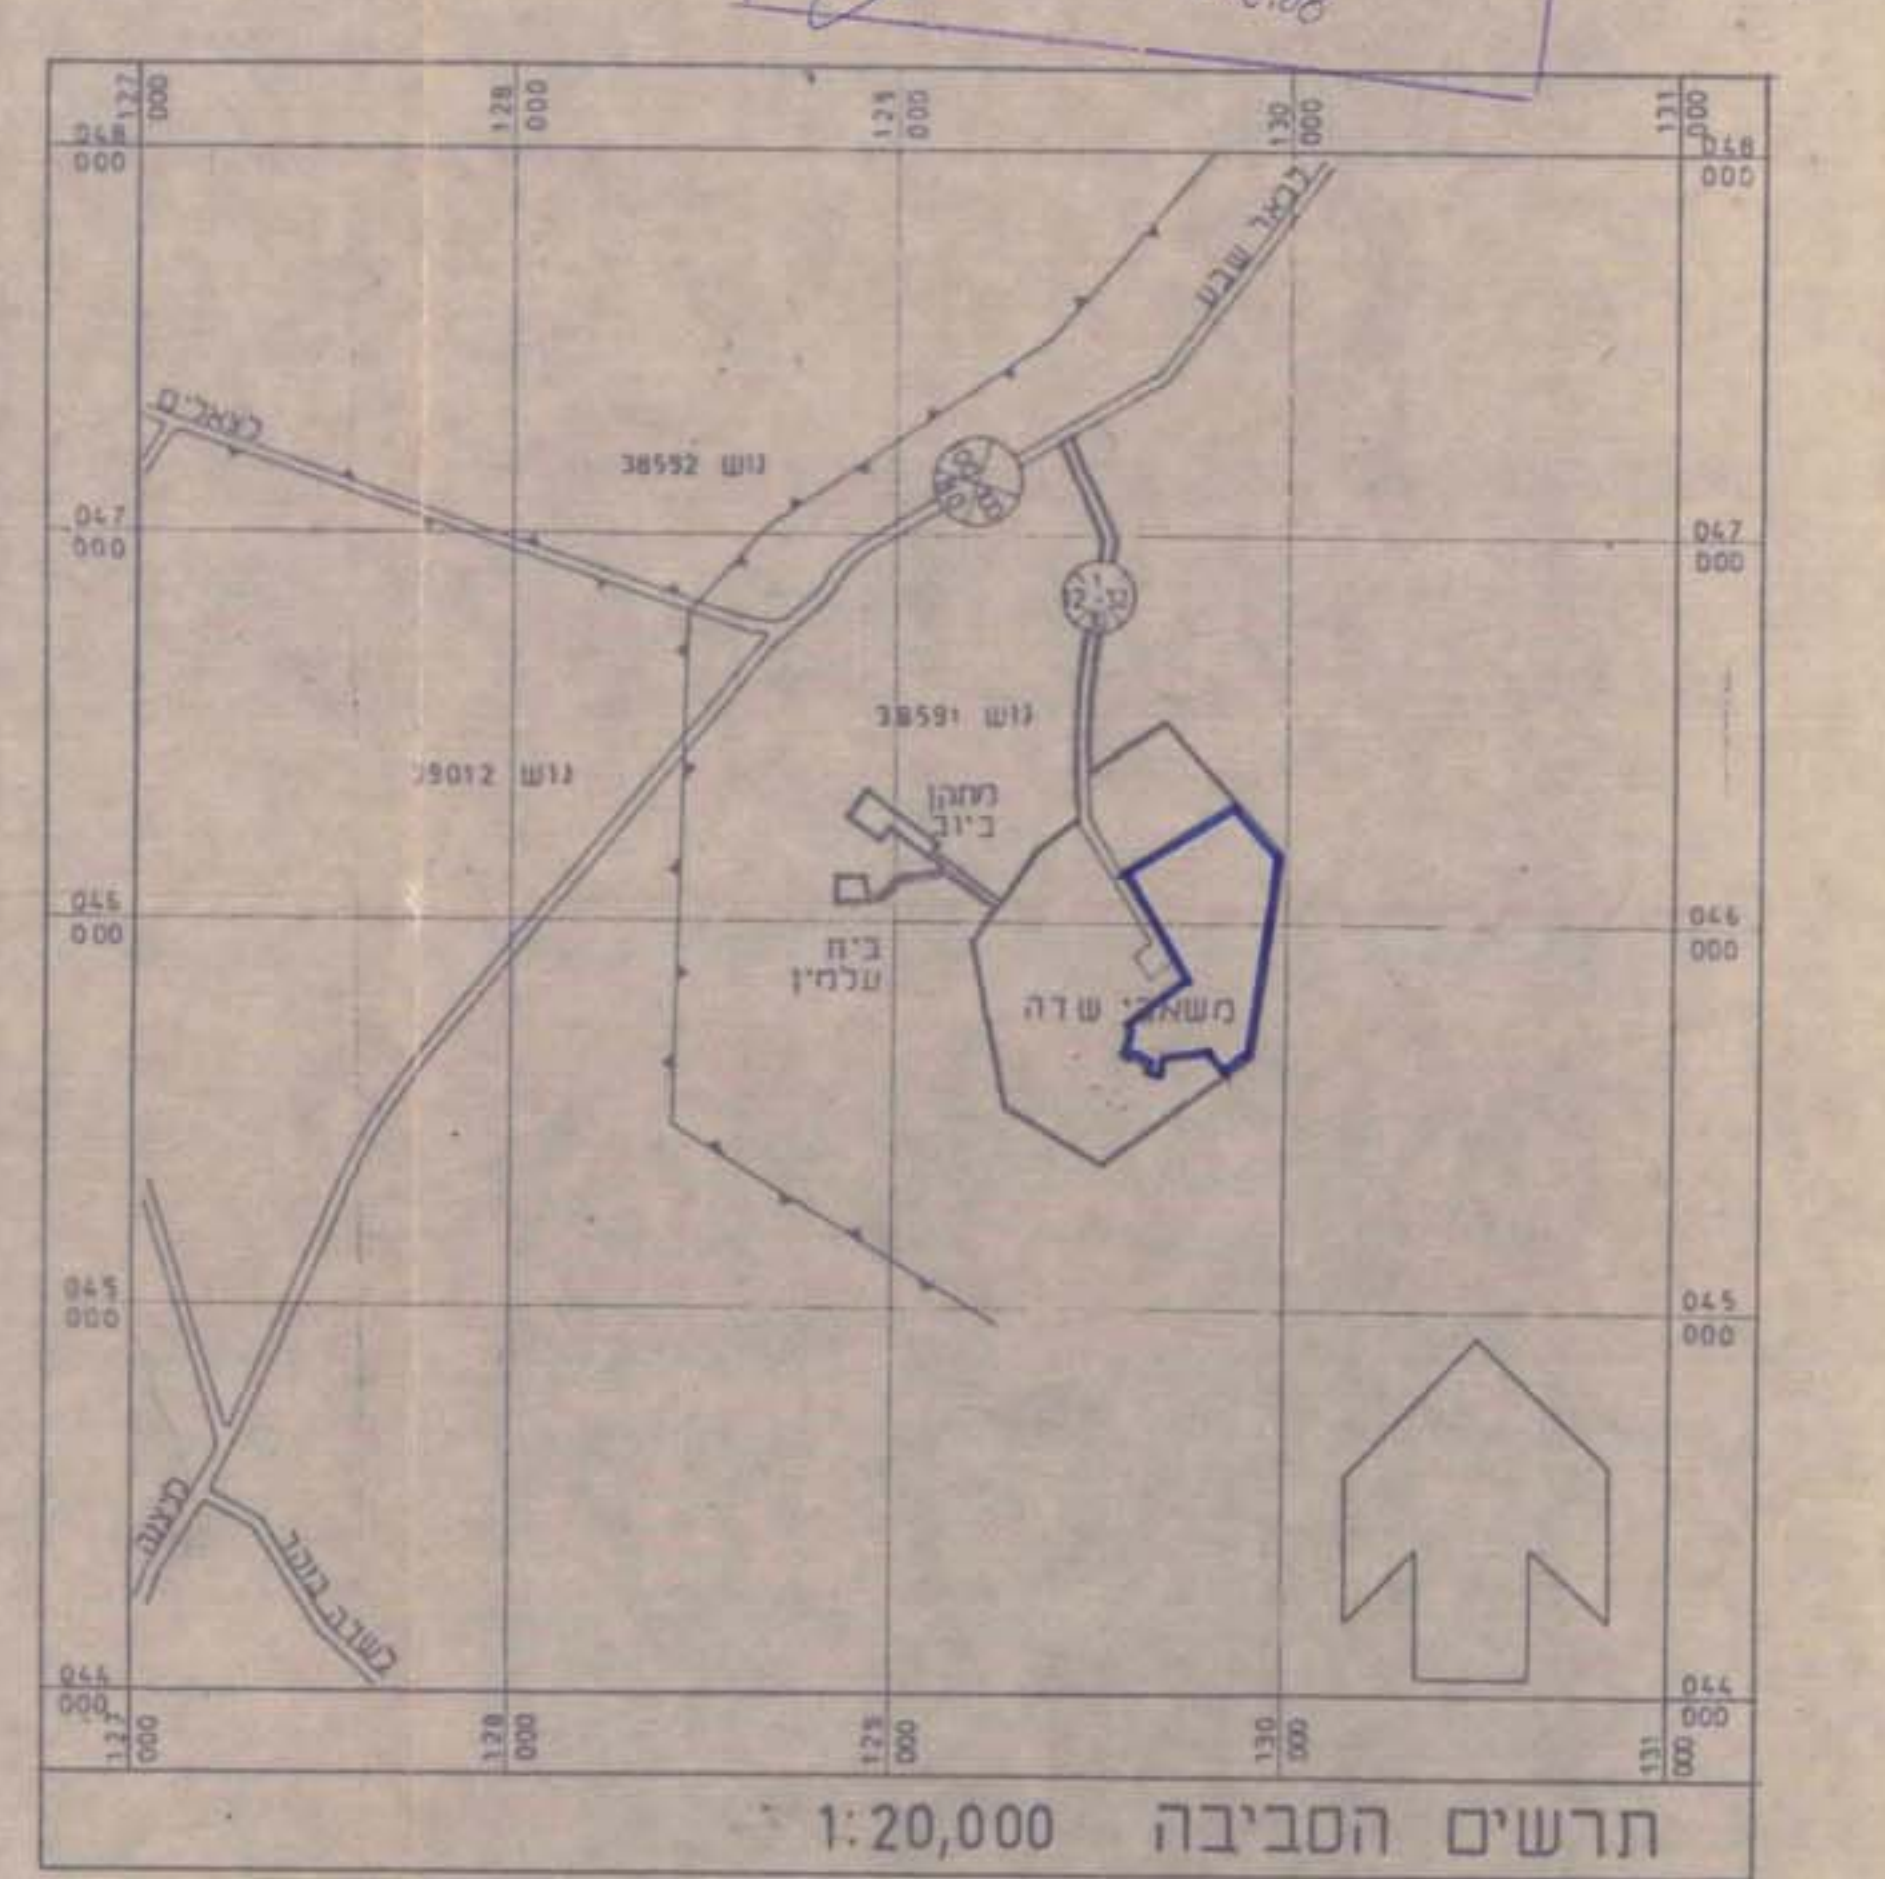

# מחוז הדרום

מרחב תכנון מקומי תמר-רמת-הגוב ערבה תיכונה

שניו מס' תכנית המורשת משאבי שדה מס. 1/130/03/10

**מחוז: דרום**  
**נכח: באר שבע**  
**מקום: קבוץ משאבי שדה**  
**מועצה: אזורית תמר**  
**בנין הקרקע: מינהל מקרקעי ישראל**

**חיוזים: הועדה המקומית לתכנון ובנין תמר-רמת-הגוב**  
**רשומות: המחלקה לתכנון-התק"מ**  
**ר"מ: מוטין זל-אביב**  
**שנת: 165937**

מקרא	היעוד	הסמך	השימוש	מלב קיים	מלב מוצע
אזור מגורים	א-1	מגורים	מגורים	5770	5772
אזור מגורים מיוחד	א-2	בתי לרבים וחינוך		2	2
אזור בנין ציבור	ב	בנין ציבור		0.5	0.5
אזור פרטי פתוח	ג	פרטי פתוח		10.873	10.873
אזור מלאכה	ד	מלאכה			
אזור חשיפה	ה	חשיפה			
אזור מבני משק	ו	מבני משק		85350	85350
אזור מבני משק	ז	מבני משק		13	13
אזור ספורט	ח	מבני בית ספר			
אזור ספורט	ט	ספורט			
דרך לבטיול					
דרך קיימת					
דרך מוצעת					
חניה					
בית עלמין					
מחנה ביוב					
סה"כ				165937	165937

מבנה להריסה  
 תכנון קיים  
 גבול התכנית

1:2500 קמ

1:2500 קמ

10000-הדרך  
 קו בנין  
 רוחב הדרך

9.11.87  
 16.6.88

**משרד השיכון**  
 חוק התכנון והבניה תשכ"ח-1968  
 ע"פ תו"צ הדרום  
 2/11/87

**משרד השיכון**  
 חוק התכנון והבניה תשכ"ח-1968  
 ע"פ תו"צ הדרום  
 2/11/87