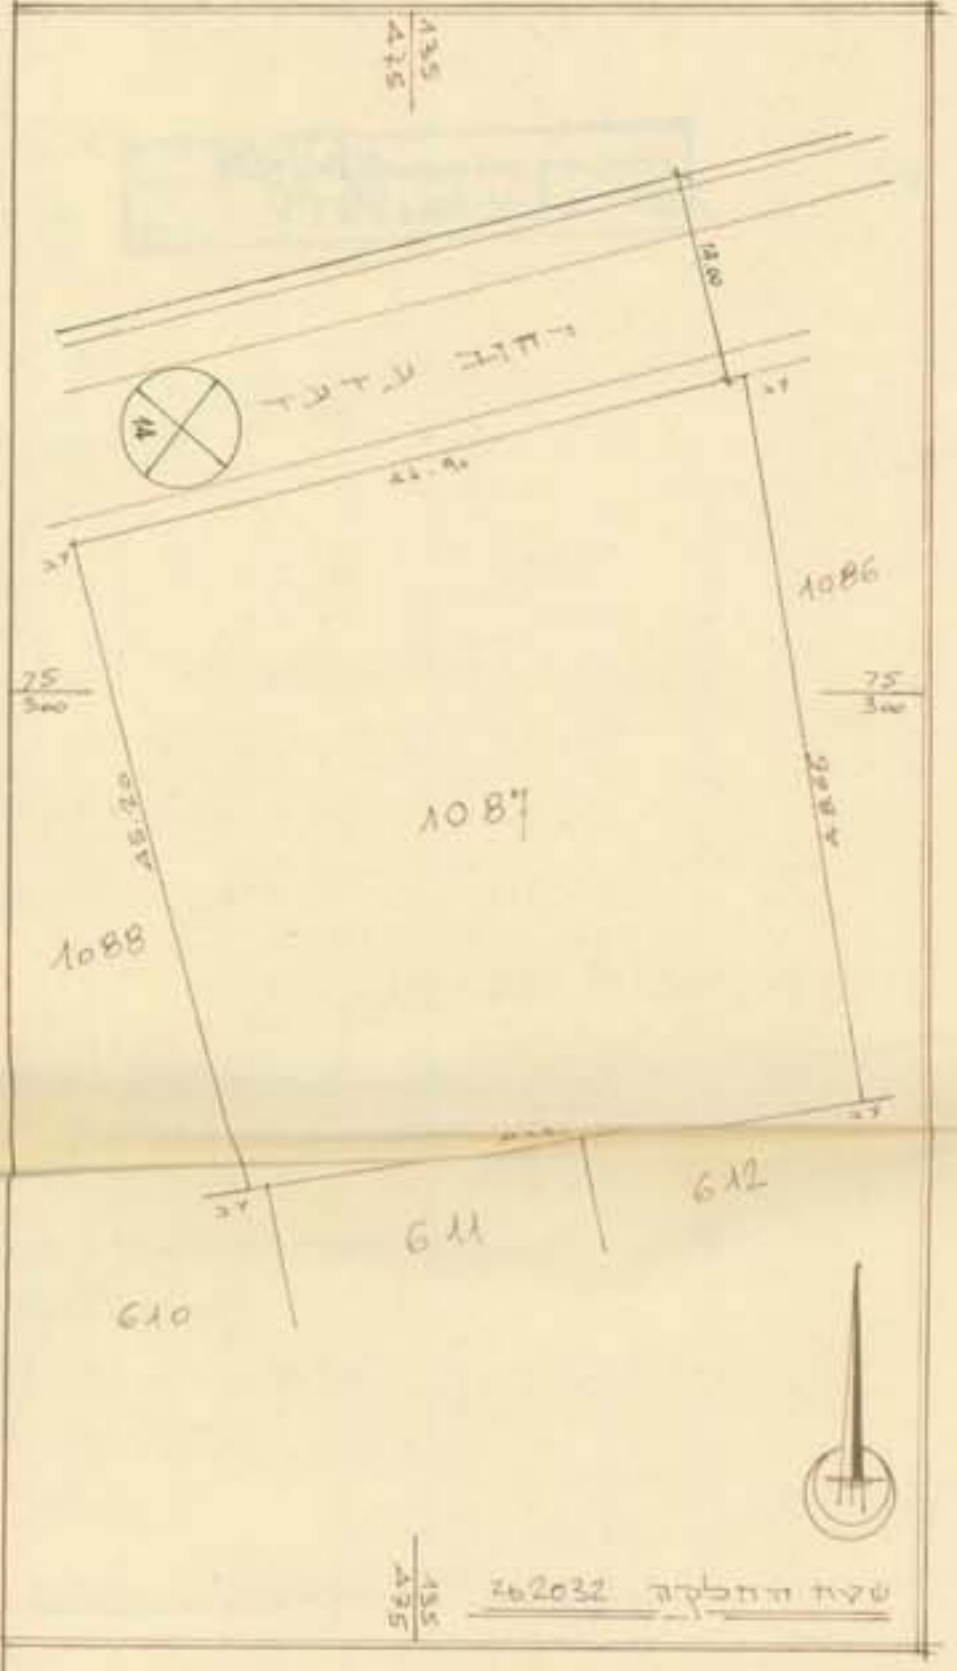

מחוז הדרום
 מועצה מקומית עומר
 מקום עומר
 גוש: 8558
 חלקה 1 מספר ארעי 203

הוכן עבור מר' דבש אליהו
שטח החלקה - 885 מ"ר

תחשיב הסביבה
 ק"מ - 1:1250

לוח שטחים

מסב מופע	שטח	מסב קיים	המגרש
885	1087	10887	
1047	2032		1087
2032		2032	

מצב קיים
 ק"מ - 1:500

מצב מופע
 תחשיב הסביבה
 ק"מ - 1:250

לא לעדני ישוה

באישור: 31.10.77
 מהנדס וסודר מספר: א.א.א.א.א.

הערות!

- 1) המדידה מבוססת על מפה ועד עומר תכנית מס' 16/1/27 מ' 3/9/70 מאנג' ש. וייל
- 2) המדידה קשורה לרשת נק' עמ/41 - עמ/42
- 3) מטרת המדידה: השלמת מסב קיים
- 4) גבולות שטח החלקה אינם מופיעים ועלולים להשתנות עד הרישום בסערי ארצה.