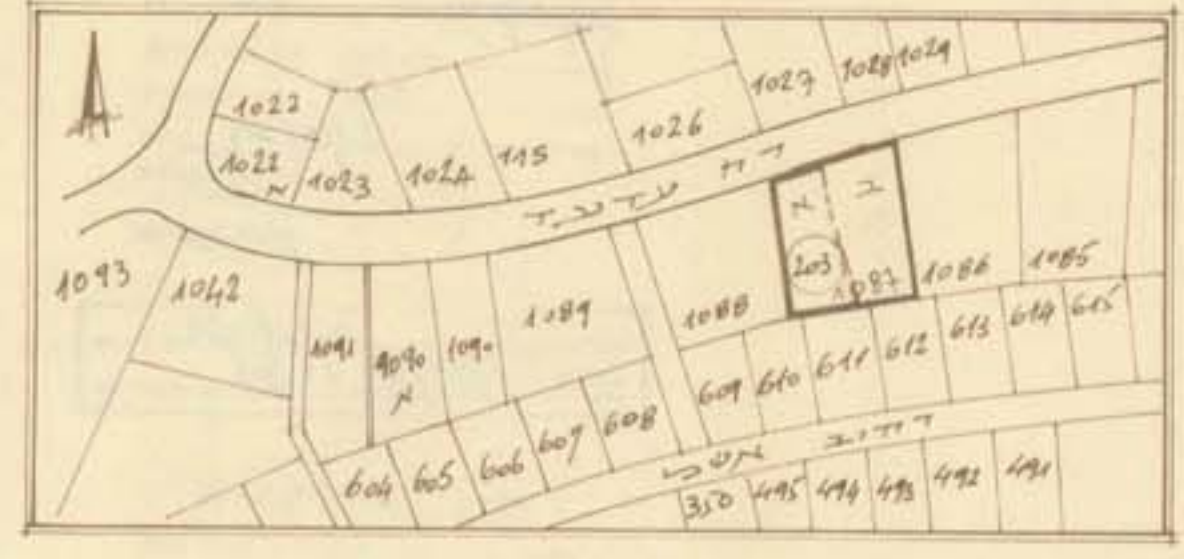

מחוז הדרום
 מועצה מקומית עומר
 מקום עומר
 גוש: 8558
 חלקה 1 מספר ארעי 203

הוכן עבור מר' דבש אליהו
שטח החלקה - 885 מ"ר

תחשיב הסביבה
 ק"מ - 1:1250

לוח שטחים

מסב מופע	שטח	מסב קיים	המגרש
885	1087	10887	
1047	2032		1087
2032		2032	

מצב קיים
 ק"מ - 1:500

מצב מופע
 תחשיב הסביבה
 ק"מ - 1:250

לא לעדני ישוה

באישור: 31.10.77
 מהנדס וסודר מספר: א.א.א.א.א.

הערות!

- 1) המדידה מבוססת על מפה ועד עומר תכנית מס' 16/1/27 מ' 3/9/70 מאנג' ש. וייל
- 2) המדידה קשורה לרשת נק' עמ/41 - עמ/42
- 3) מטרת המדידה: השלמת מסב קיים
- 4) גבולות שטח החלקה אינם מופיעים ועלולים להשתנות עד הרישום בסערי ארצה.