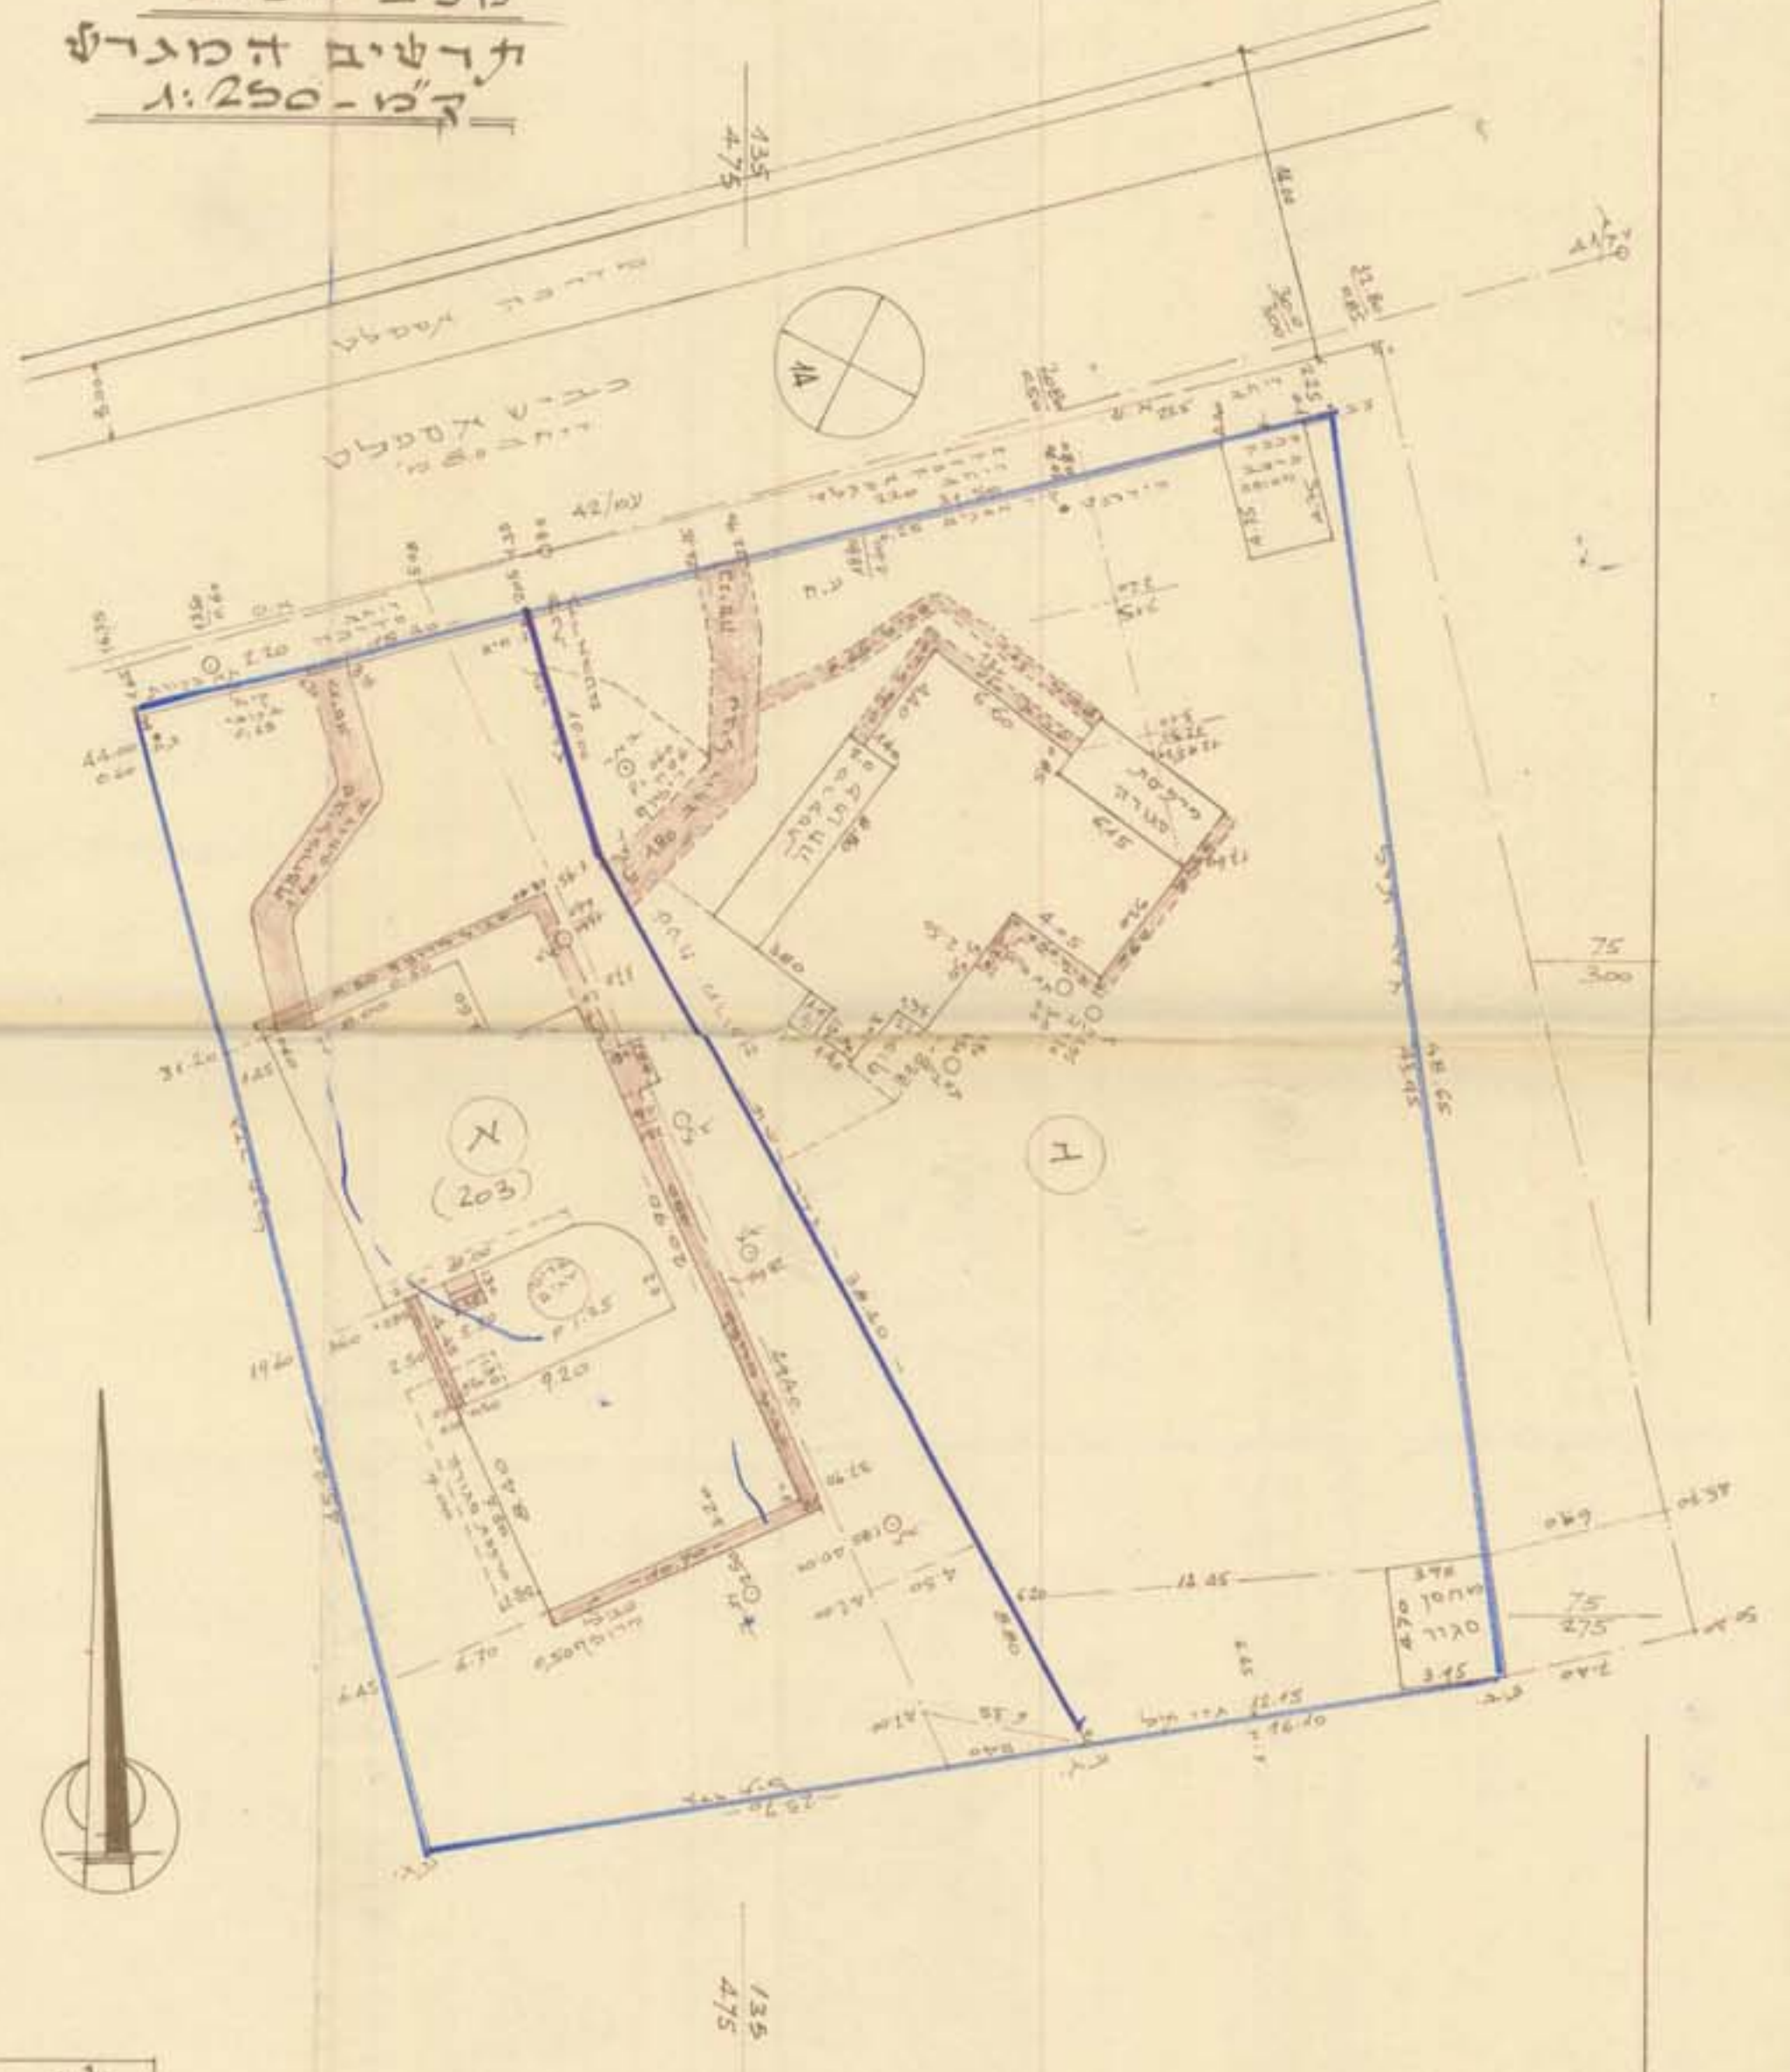

מחוז הדרום
 מועצה מקומית עומר
 מקום עומר
 גוש: 8558
 חלקה 1 מספר ארעי 203

הוכן עבור מר' דבש אליהו
שטח החלקה - 885 מ"ר

תחשיב הסביבה
 ק"מ - 1:1250

לוח שטחים

מסב מופע	שטח	מסב קיים	המגרש
885	1087	10887	
1047	2032		1087
2032		2032	

מצב קיים
 ק"מ - 1:500

מצב מופע
 תחשיב הסביבה
 ק"מ - 1:250

לא לעדני ישוה

באישור: 31.10.77
 מהנדס וסודר מספר: א.א.א.א.א.

הערות!

- 1) המדידה מבוססת על מפה ועד עומר תכנית מס' 16/1/27 מ' 3/9/70 מאנג' ש. וייל
- 2) המדידה קשורה לרשת נק' עמ/41 - עמ/42
- 3) מטרת המדידה: השלמת מסב קיים
- 4) גבולות שטח החלקה אינם מופיעים ועלולים להשתנות עד הרישום בסערי ארצה.