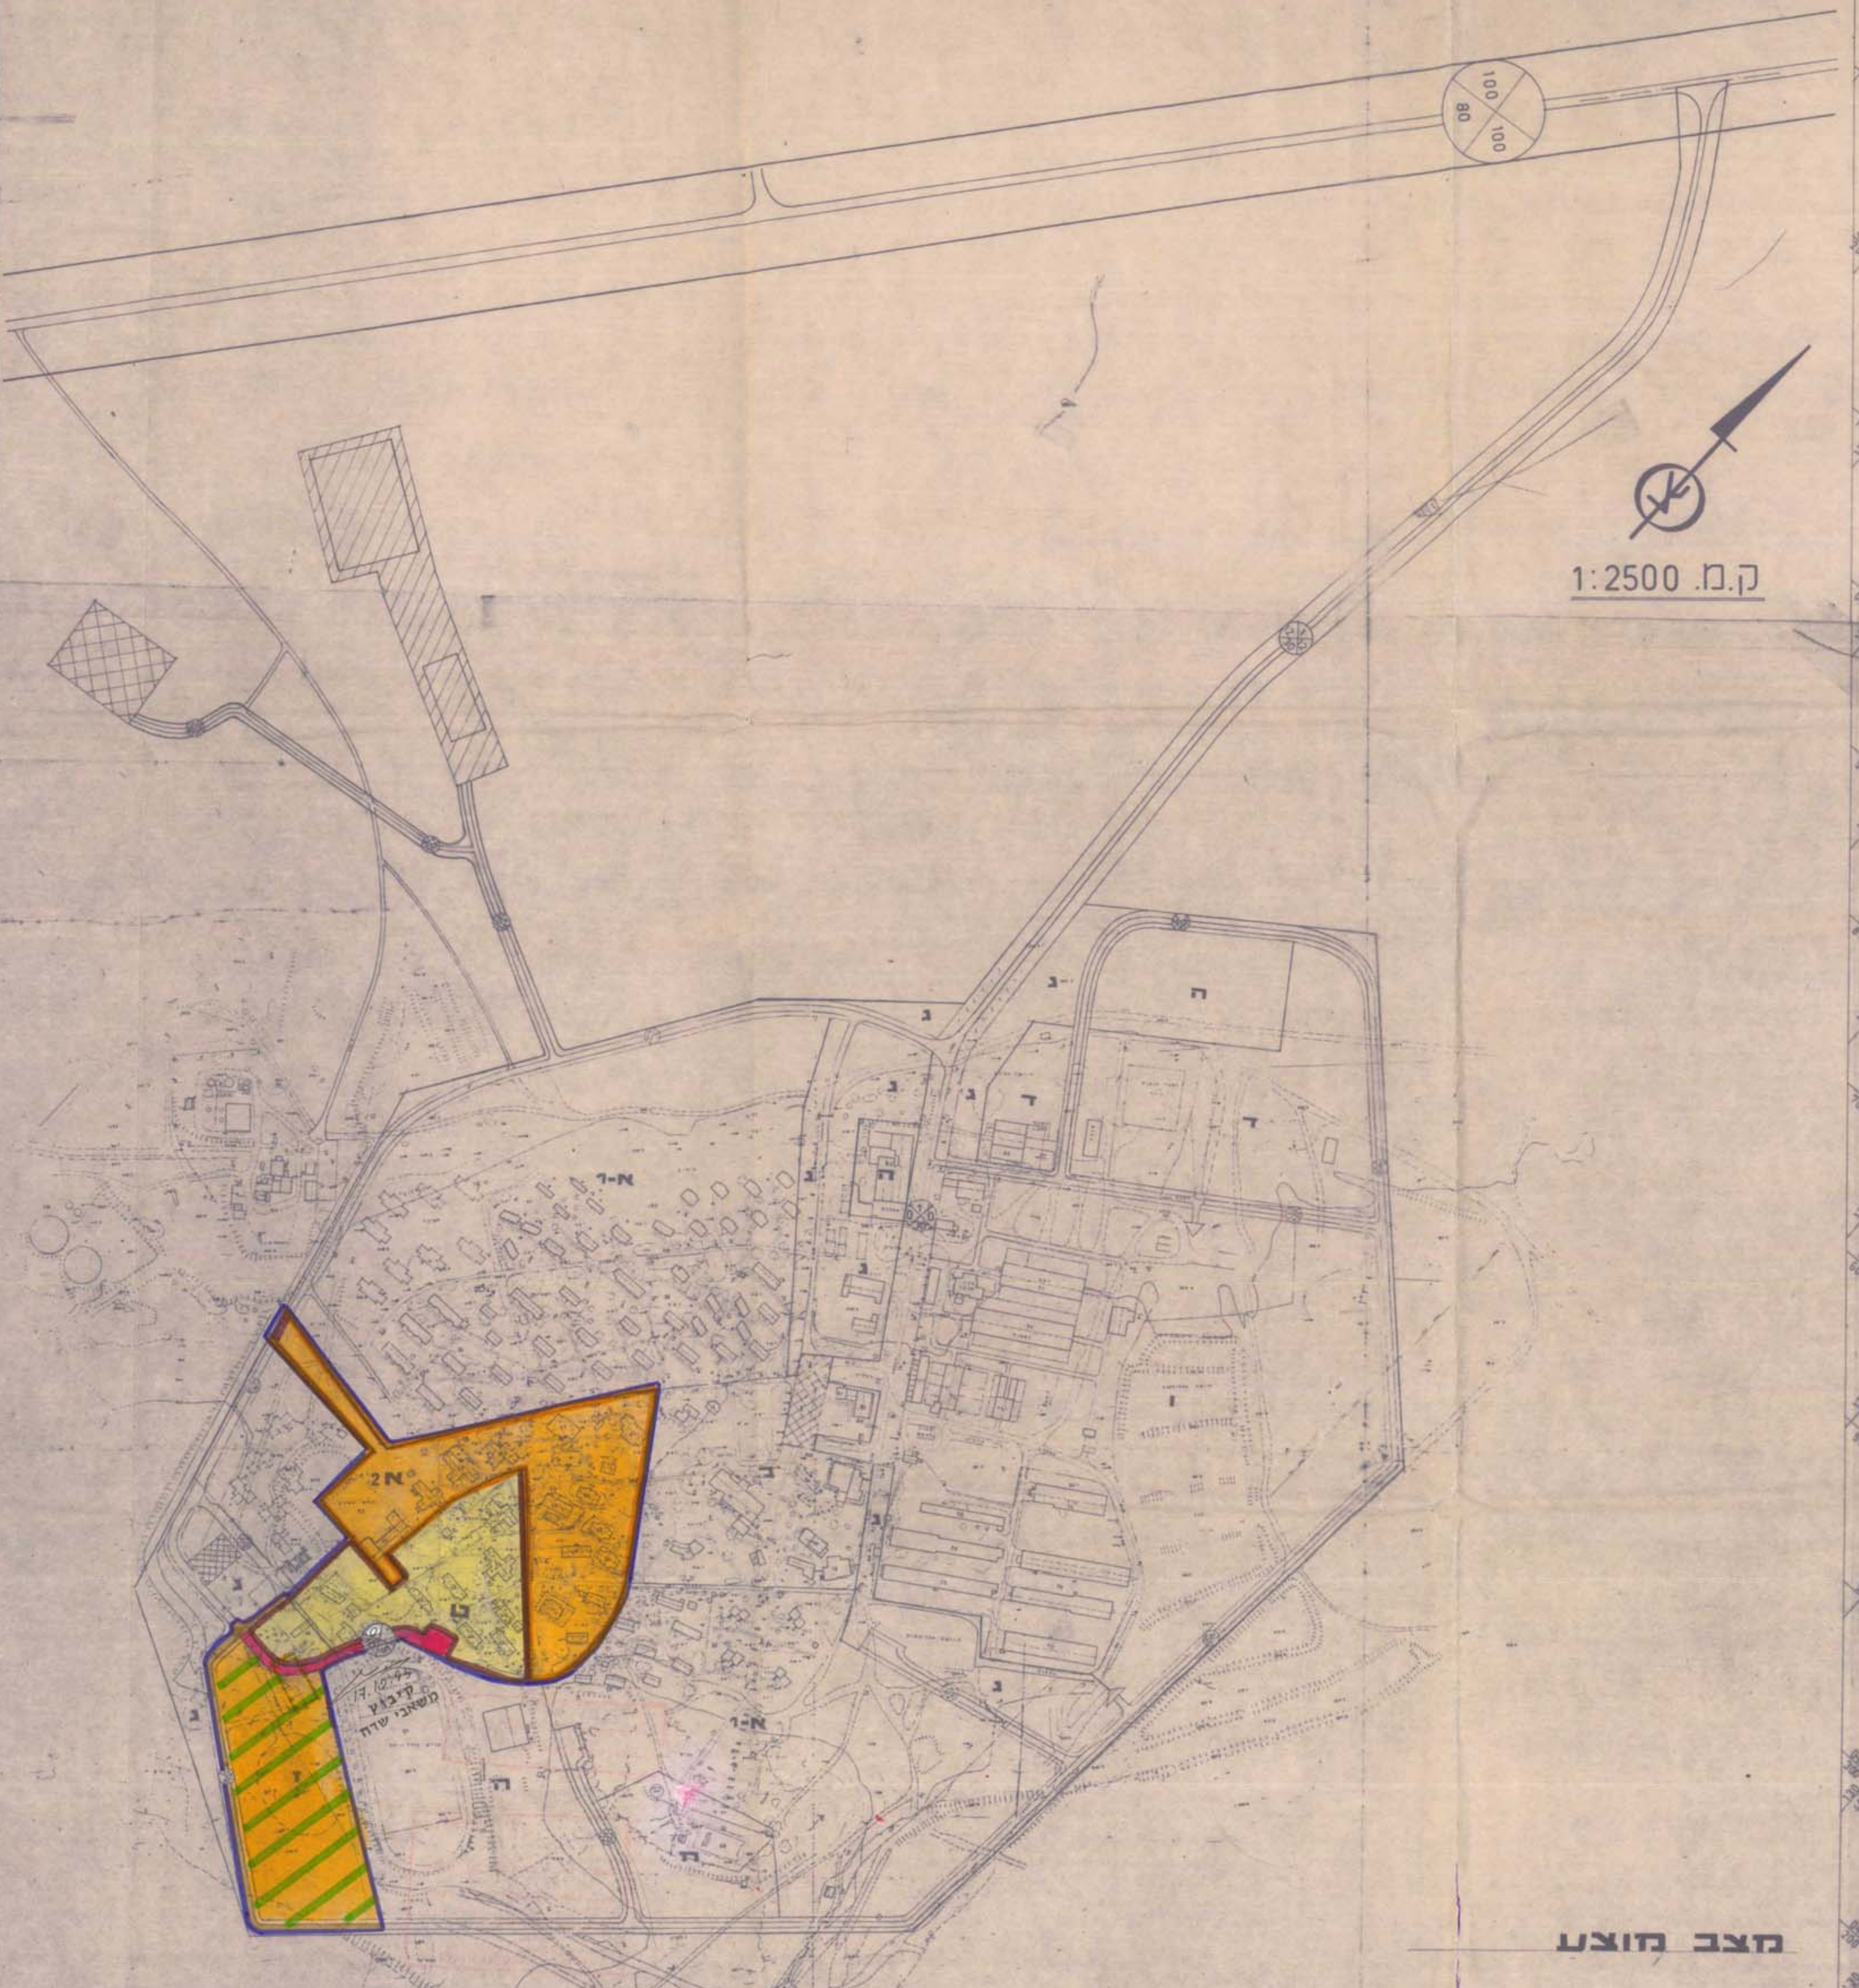

מחוז הדרום

מרחב תכנון מקומי תמר רמת-הנוגב ערבה תיכונה
תכנית מפורטת משאבי שדה מס. 4/130/03/10
שינוי לתכנית מפורטת מס' 41/130/03/10

מחוז: דרום
נכר: באר שבע
מקום: קבוץ משאבי שדה
מועצה אזורית: רמת נגב
בעל הקרקע: מינהל מקרקעי ישראל
גוש: 38591

מקרא	היעוד	הסיווג בתכנית	השימוש	מאריך: 26.9.98	סמל שטח קיים	סמל שטח תוכנית	%
	אזור מנויים מיוחד	א-2	בתי יישובים וחינוך	44.40	26.60	41%	
	אזור בנין ציבור	ב	פרטי פתוח				
	אזור פרטי פתוח	ג	מלאכה				
	אזור מלאכה	ד	תעשייה				
	אזור תעשייה	ה	מבני משק				
	אזור מבני משק	ו	משק בית מסר	17.80	16.30	25%	
	אזור ספורט	ז	ספורט				
	אזור תירות ונופש	ח					
	דרך תימה			2.4	2.4	3.2%	
	דרך מועצה			1.50	2.3	2.3%	
	תחיה						
	בית עממין						
	מתקן ביוט						
	גן-העיר						

שטח התכנית: 64.60 דונם
שטח מנהל: 64.60 דונם
שטח מנויים: 26.60 דונם
שטח מנויים מיוחד: 44.40 דונם
שטח מנויים מיוחד: 44.40 דונם

תעודת המקומות לתכנון ובנייה
מס. 1710-98
תאריך: 14.7.93
מקום: קבוץ משאבי שדה

משרד התכנון והבנייה
מחוז הדרום
מס. 1710-98
תאריך: 14.7.93
מקום: קבוץ משאבי שדה