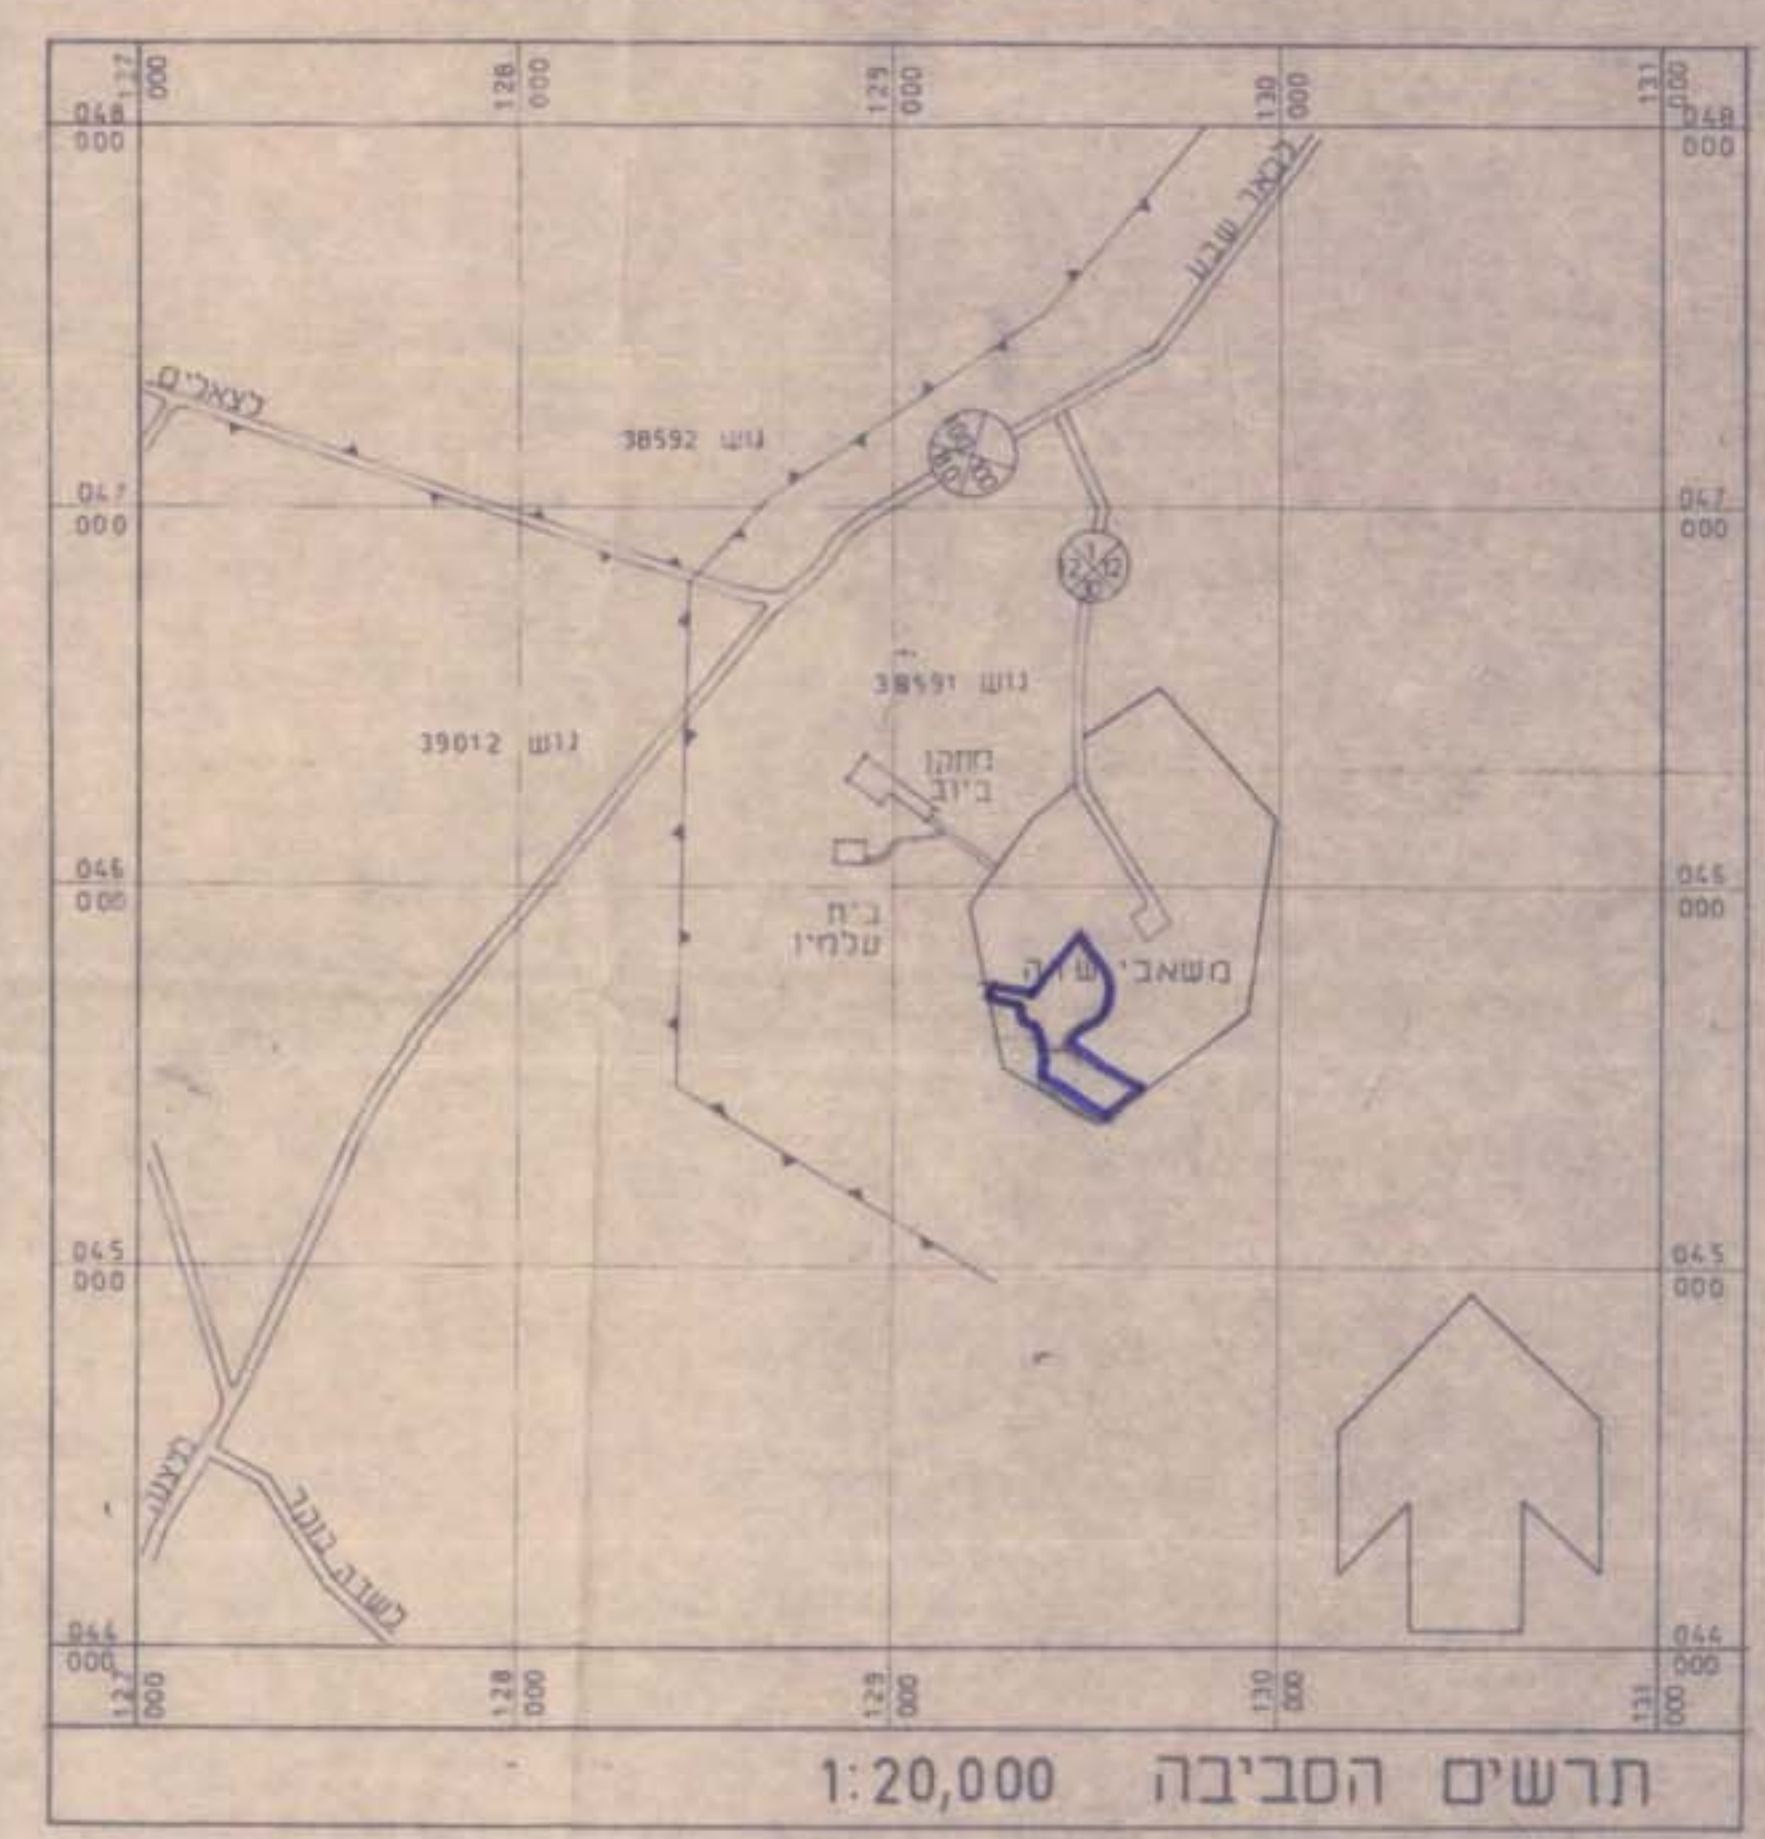

מחוז הדרום

מרחב תכנון מקומי תמר רמת-הנוגב ערבה תיכונה
תכנית מפורטת משאבי שדה מס. 4/130/03/10
שינוי לתכנית מפורטת מס' 41/130/03/10

מחוז: דרום
נכר: באר שבע
מקום: קבוץ משאבי שדה
מועצה אזורית: רמת נגב
בעל הקרקע: מינהל מקרקעי ישראל
גוש: 38591

מקרא	היעוד	הסיווג בתכנית	השימוש	מאריך: 26.9.98	סמל שטח קיים	סמל שטח תוכנית	%
	אזור מנויים מיוחד	א-2	בתי יישובים וחינוך	44.40	26.60	41%	
	אזור בנין ציבור	ב	פרטי פתוח				
	אזור פרטי פתוח	ג	מלאכה				
	אזור מלאכה	ד	תעשייה				
	אזור תעשייה	ה	מבני משק				
	אזור מבני משק	ו	משק בית מסר	17.80	16.30	25%	
	אזור ספורט	ז	ספורט				
	אזור תירות ונופש	ח					
	דרך תימה			2.4	2.4	3.2%	
	דרך מועצה			1.50	2.3	2.3%	
	תחיה						
	בית עממין						
	מתקן ביוט						
	גן-העיר						

שטח התכנית: 64.60 דונם
שטח מנהל: 64.60 דונם
שטח מנויים: 26.60 דונם
שטח מנויים מיוחד: 44.40 דונם
שטח מנויים מיוחד: 44.40 דונם

תעודת המקומות לתכנון ובנייה
מס. 1710-98
תאריך: 14.7.93
מקום: קבוץ משאבי שדה

משרד התכנון והבנייה
מחוז הדרום
מס. 1710-98
תאריך: 14.7.93
מקום: קבוץ משאבי שדה