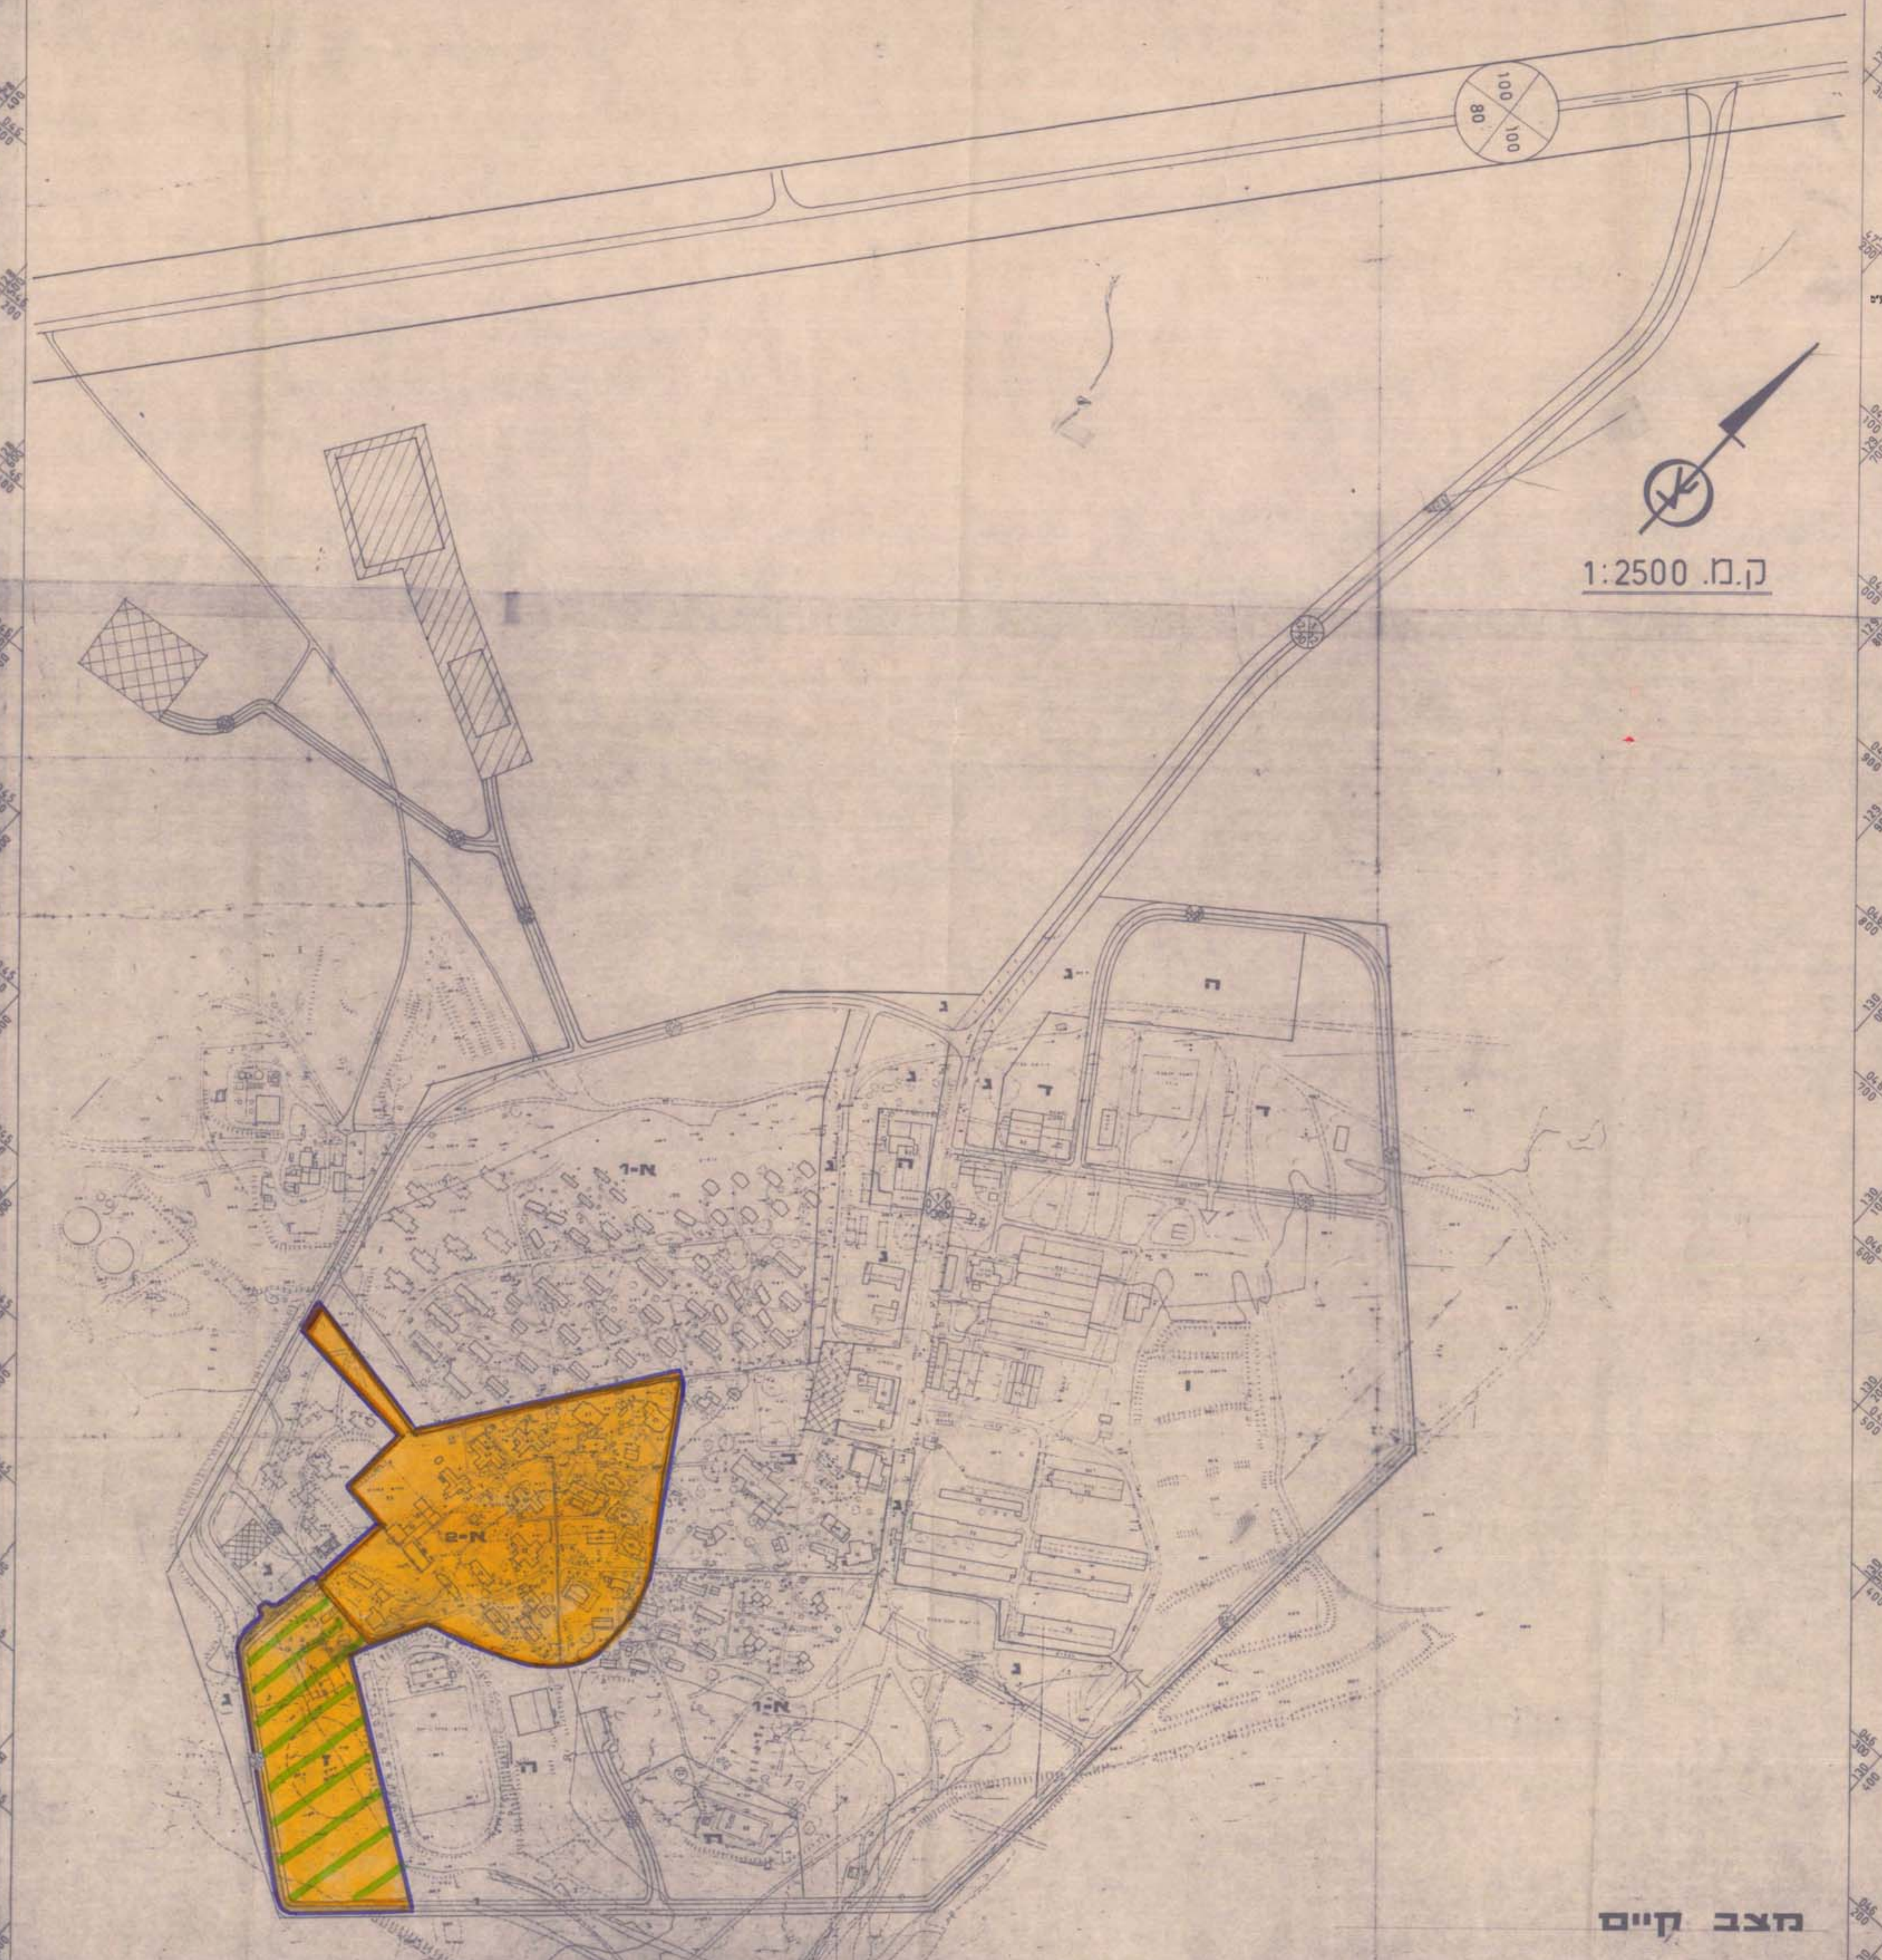

מחוז הדרום

מרחב תכנון מקומי תמר רמת-הנוגב ערבה תיכונה
תכנית מפורטת משאבי שדה מס. 4/130/03/10
שינוי לתכנית מפורטת מס' 41/130/03/10

מחוז: דרום
נכר: באר שבע
מקום: קבוץ משאבי שדה
מועצה אזורית: רמת נגב
בעל הקרקע: מינהל מקרקעי ישראל
גוש: 38591

מקרא	היעוד	הסיווג בתכנית	השימוש	מאריך: 26.9.98	סמל שטח קיים	סמל שטח תוכנית	%
	אזור מנויים מיוחד	א-2	בתי יישובים וחינוך	44.40	26.60	41%	
	אזור בנין ציבור	ב	פרטי פתוח				
	אזור פרטי פתוח	ג	מלאכה				
	אזור מלאכה	ד	תעשייה				
	אזור תעשייה	ה	מבני משק				
	אזור מבני משק	ו	משק בית מסר	17.80	16.30	25%	
	אזור ספורט	ז	ספורט				
	אזור תירות ונופש	ח					
	דרך תימה			2.4	2.4	3.2%	
	דרך מועצה			1.50	2.3	2.3%	
	תחיה						
	בית עממין						
	מתקן ביוט						
	גן-העיר						

שטח התכנית: 64.60 דונם
שטח מנהל: 64.60 דונם
שטח מנויים: 26.60 דונם
שטח מנויים מיוחד: 44.40 דונם
שטח מנויים מיוחד: 44.40 דונם

תעודת המקומות לתכנון ובנייה
מס. 1710-98
תאריך: 14.7.93
מקום: קבוץ משאבי שדה

משרד התכנון והבנייה
מחוז הדרום
מס. 1710-98
תאריך: 14.7.93
מקום: קבוץ משאבי שדה