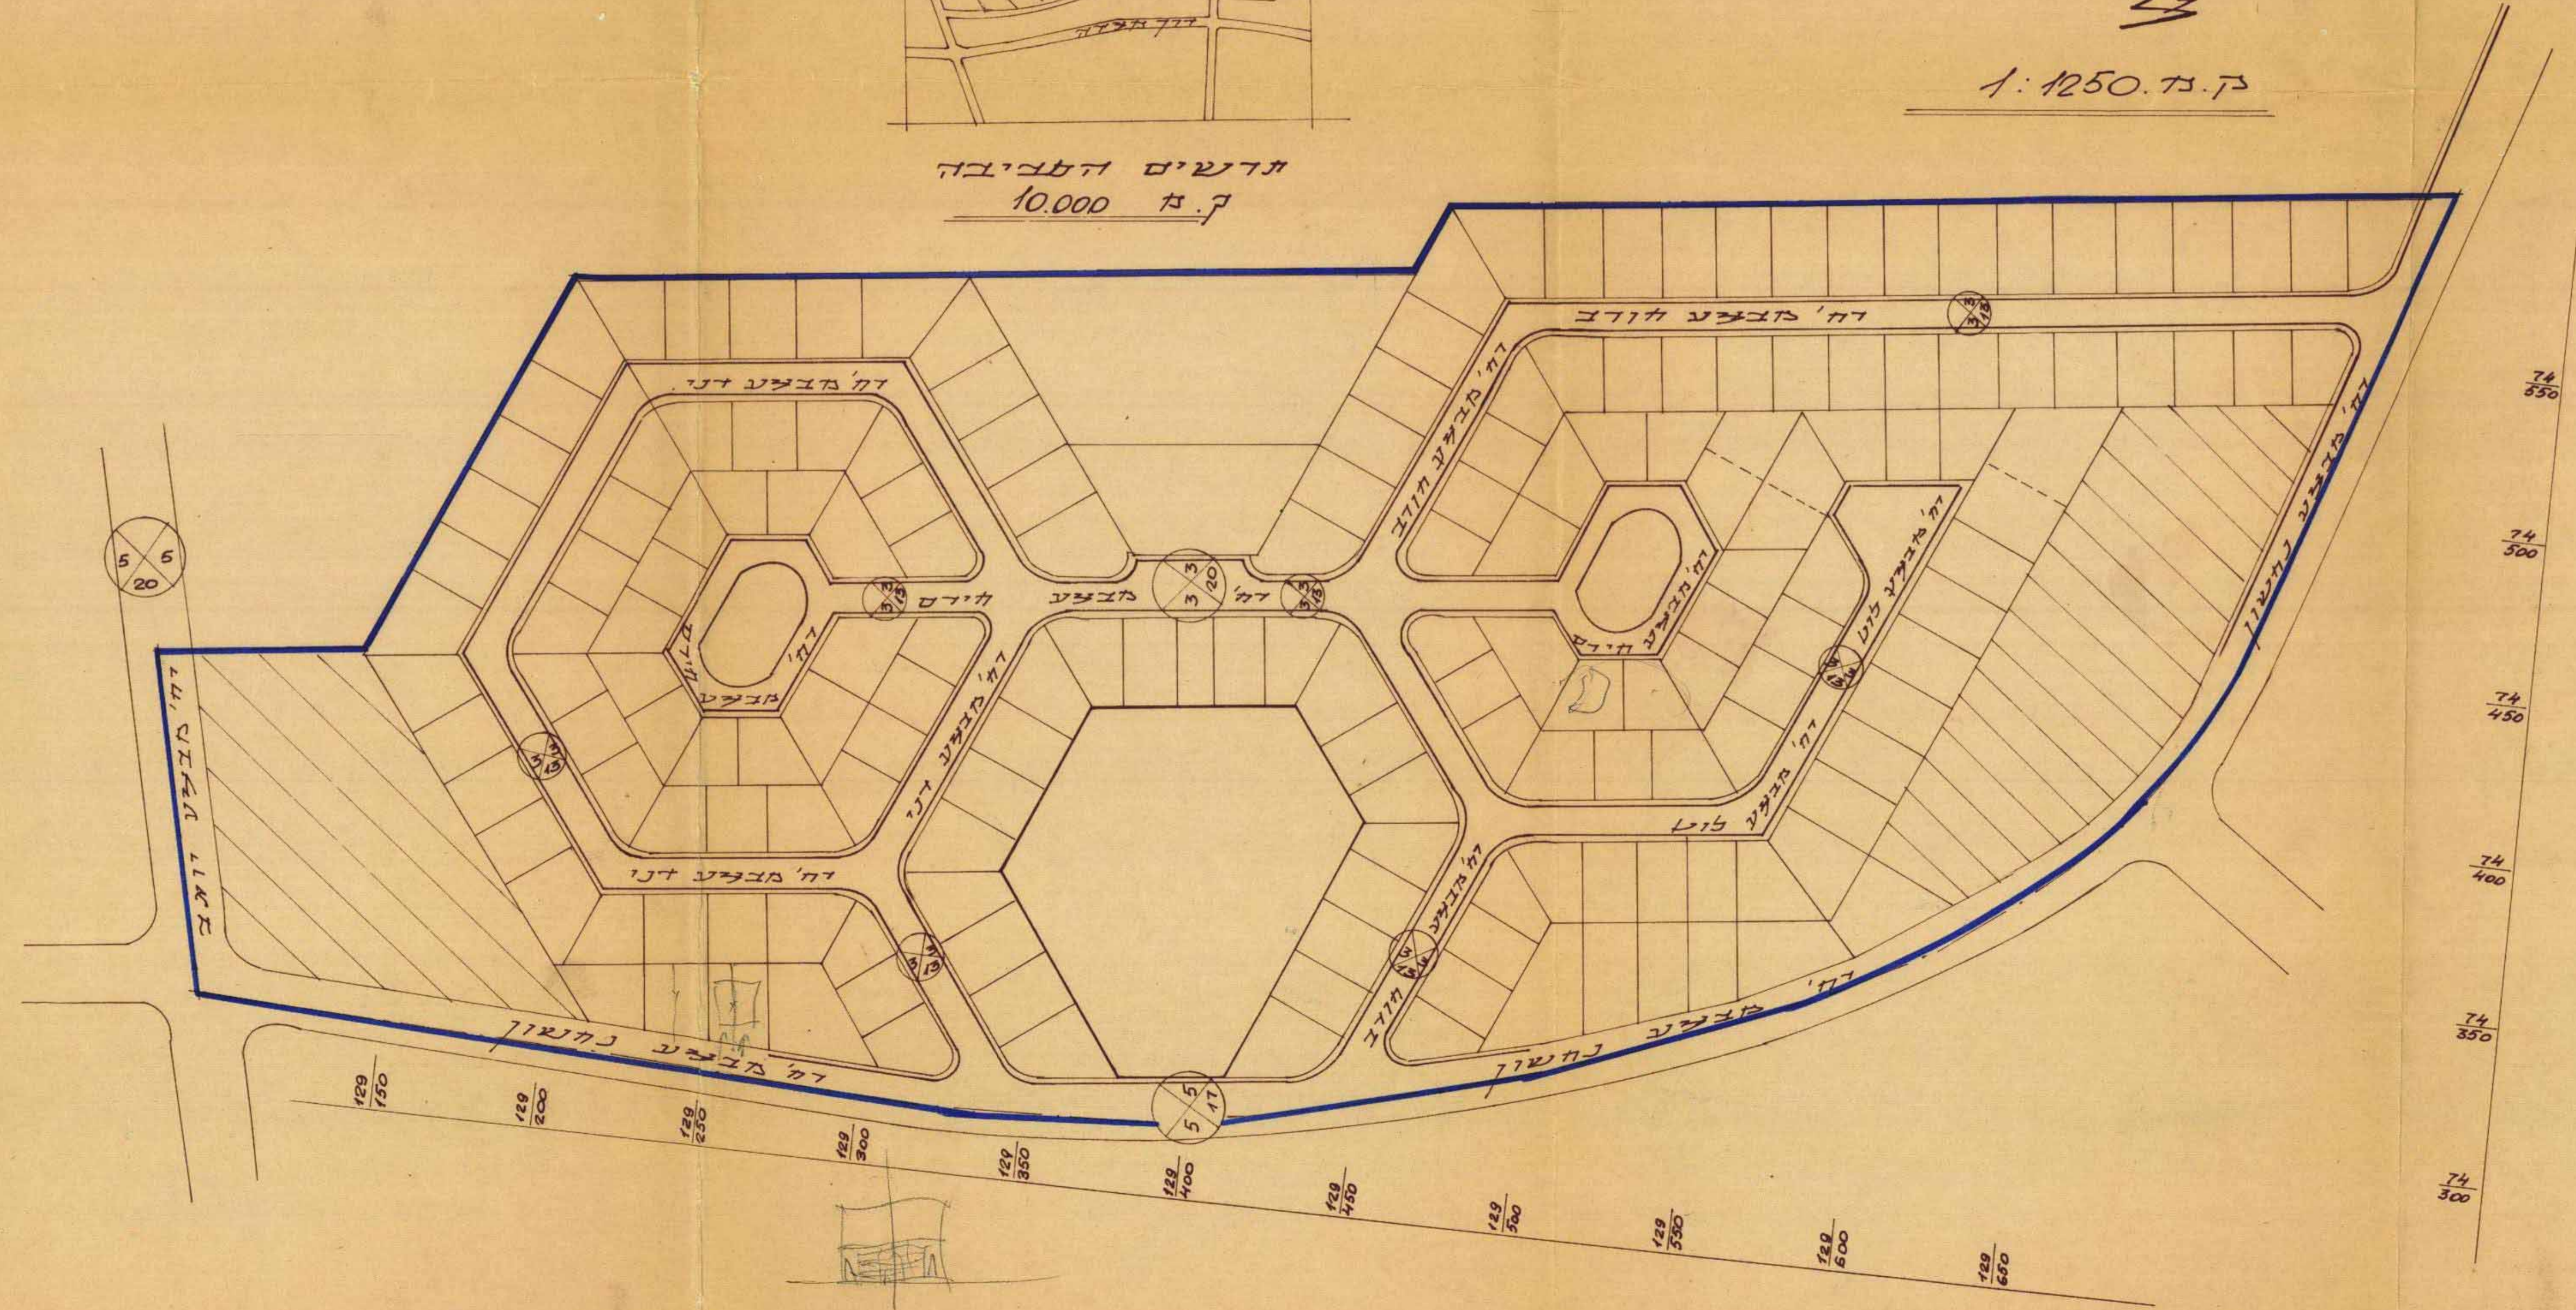

תרשים מיקום והעריבה
ק"מ 10,000

ק"מ 1:1250

מרחב תכנון מקומי באר - שבע

ת.מ. תיקון מס

מחוז נפה מקום גושים חלקות שטח התוכנית היחוס קמתכנון בעל הקרקע

הדרום באר שבע ש"כ 7 38061 5:4 הועדה המקומית משדר מהגרס עיר מנהל מקרקעי ישראל

צדק א

- ידור מגורים א'
- לתכנון בעתיד
- דושתות ציבור
- שטח ציבורי פתוח
- שטח לפונקציות ציבור וצמחיה
- דרכים וחנייות
- גבול התחנות

התימת היחוס

התימת המתכנן

התימת בעל הקרקע

התימת הועדה המקומית

ועדה מוסמכת לתכנון ולבניה

מספר תכנון: 171181

16 02 123

דושתות המקומית לתכנון

מספר בתעודת: 30.11.30