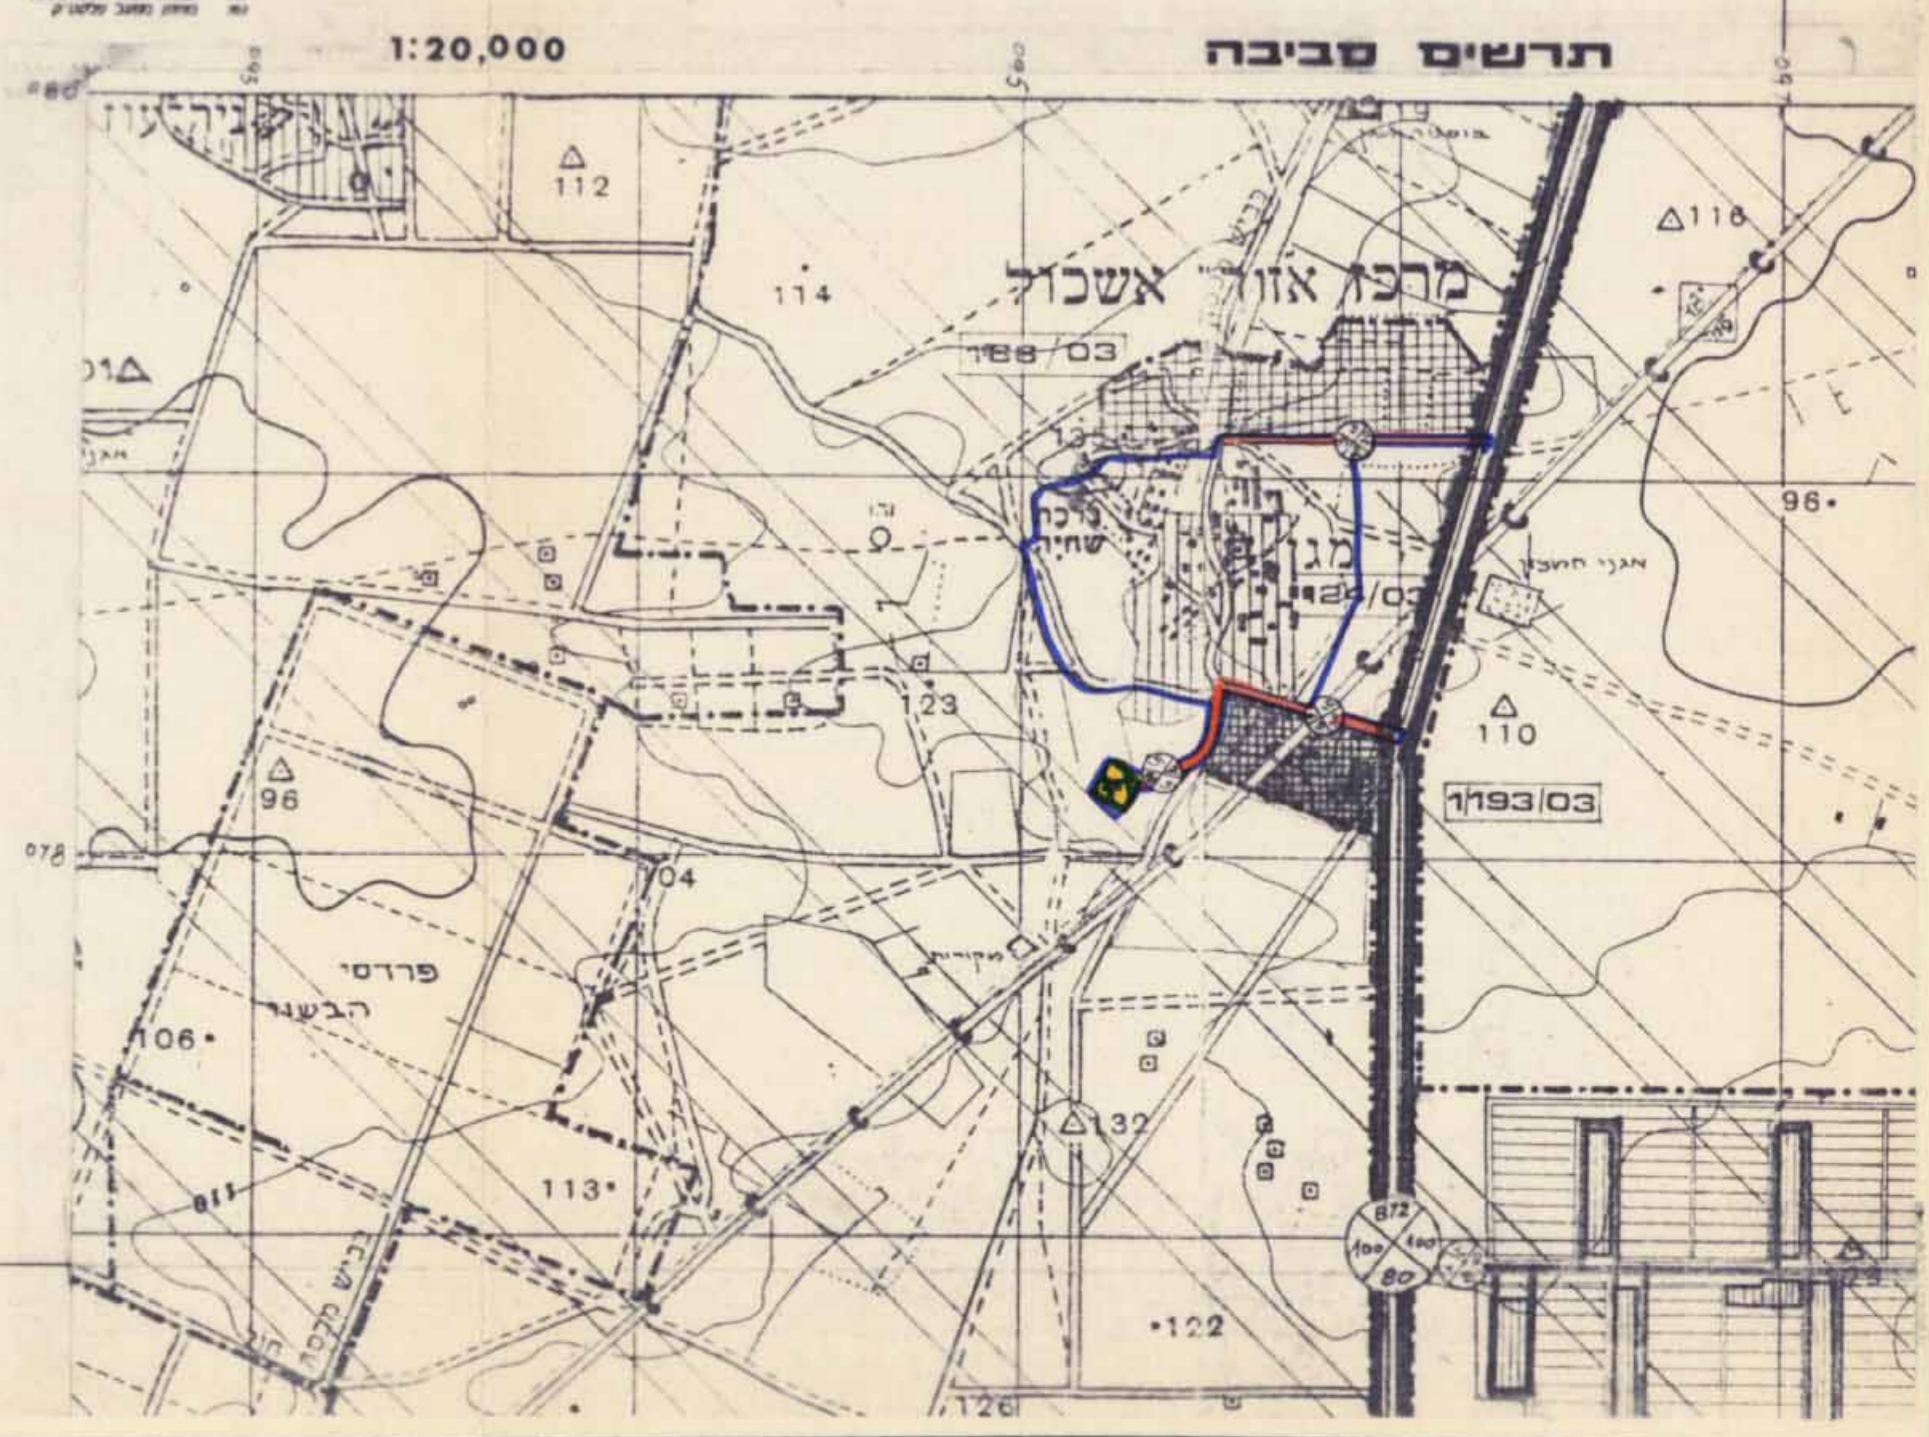

- 14 - מע"מ
- 15 - שטח חקלאי
- 16 - שטח מגורים
- 17 - שטח תעשייה
- 18 - שטח ציבורי
- 19 - שטח חקלאי
- 20 - שטח מגורים
- 21 - שטח תעשייה
- 22 - שטח ציבורי
- 23 - שטח חקלאי
- 24 - שטח מגורים
- 25 - שטח תעשייה
- 26 - שטח ציבורי
- 27 - שטח חקלאי
- 28 - שטח מגורים
- 29 - שטח תעשייה
- 30 - שטח ציבורי
- 31 - שטח חקלאי
- 32 - שטח מגורים
- 33 - שטח תעשייה
- 34 - שטח ציבורי
- 35 - שטח חקלאי
- 36 - שטח מגורים
- 37 - שטח תעשייה
- 38 - שטח ציבורי
- 39 - שטח חקלאי
- 40 - שטח מגורים
- 41 - שטח תעשייה
- 42 - שטח ציבורי
- 43 - שטח חקלאי
- 44 - שטח מגורים
- 45 - שטח תעשייה
- 46 - שטח ציבורי
- 47 - שטח חקלאי
- 48 - שטח מגורים
- 49 - שטח תעשייה
- 50 - שטח ציבורי
- 51 - שטח חקלאי
- 52 - שטח מגורים
- 53 - שטח תעשייה
- 54 - שטח ציבורי
- 55 - שטח חקלאי
- 56 - שטח מגורים
- 57 - שטח תעשייה
- 58 - שטח ציבורי
- 59 - שטח חקלאי
- 60 - שטח מגורים
- 61 - שטח תעשייה
- 62 - שטח ציבורי
- 63 - שטח חקלאי
- 64 - שטח מגורים
- 65 - שטח תעשייה
- 66 - שטח ציבורי
- 67 - שטח חקלאי
- 68 - שטח מגורים
- 69 - שטח תעשייה
- 70 - שטח ציבורי
- 71 - שטח חקלאי
- 72 - שטח מגורים
- 73 - שטח תעשייה
- 74 - שטח ציבורי
- 75 - שטח חקלאי
- 76 - שטח מגורים
- 77 - שטח תעשייה
- 78 - שטח ציבורי
- 79 - שטח חקלאי
- 80 - שטח מגורים
- 81 - שטח תעשייה
- 82 - שטח ציבורי
- 83 - שטח חקלאי
- 84 - שטח מגורים
- 85 - שטח תעשייה
- 86 - שטח ציבורי
- 87 - שטח חקלאי
- 88 - שטח מגורים
- 89 - שטח תעשייה
- 90 - שטח ציבורי
- 91 - שטח חקלאי
- 92 - שטח מגורים
- 93 - שטח תעשייה
- 94 - שטח ציבורי
- 95 - שטח חקלאי
- 96 - שטח מגורים
- 97 - שטח תעשייה
- 98 - שטח ציבורי
- 99 - שטח חקלאי
- 100 - שטח מגורים

הועדה המקומית לתכנון ולבניה
.. של מועצה אזורית אשכול
התכנית נדונה בישיבה
מס' 124/03/7
תאריך: 12/12/88
המילוט להחליט בהתאם להצעת
לאשר את התכנית

משרד הפנים
אזור התכנון והבניה תשס"ה-1965
מס' 124/03/7
מרחב תכנון מקומי
תכנית חפורת
מס' 124/03/7
מועצה אזורית אשכול
מ"מ
12/12/88
3746
12/12/88
124/03/7
12/12/88

משרד הפנים
אזור התכנון והבניה תשס"ה-1965
מס' 124/03/7
מרחב תכנון מקומי
תכנית חפורת
מס' 124/03/7
מועצה אזורית אשכול
מ"מ
12/12/88
3746
12/12/88
124/03/7
12/12/88

התימות:
היוזם: קבוץ מגן
המתכנן: המחלקה הטכנית של קבוצי השומר הצעיר בע"מ
בעל הקרקע: תל אביב-רח אבן גבירובסקי-טל 252241