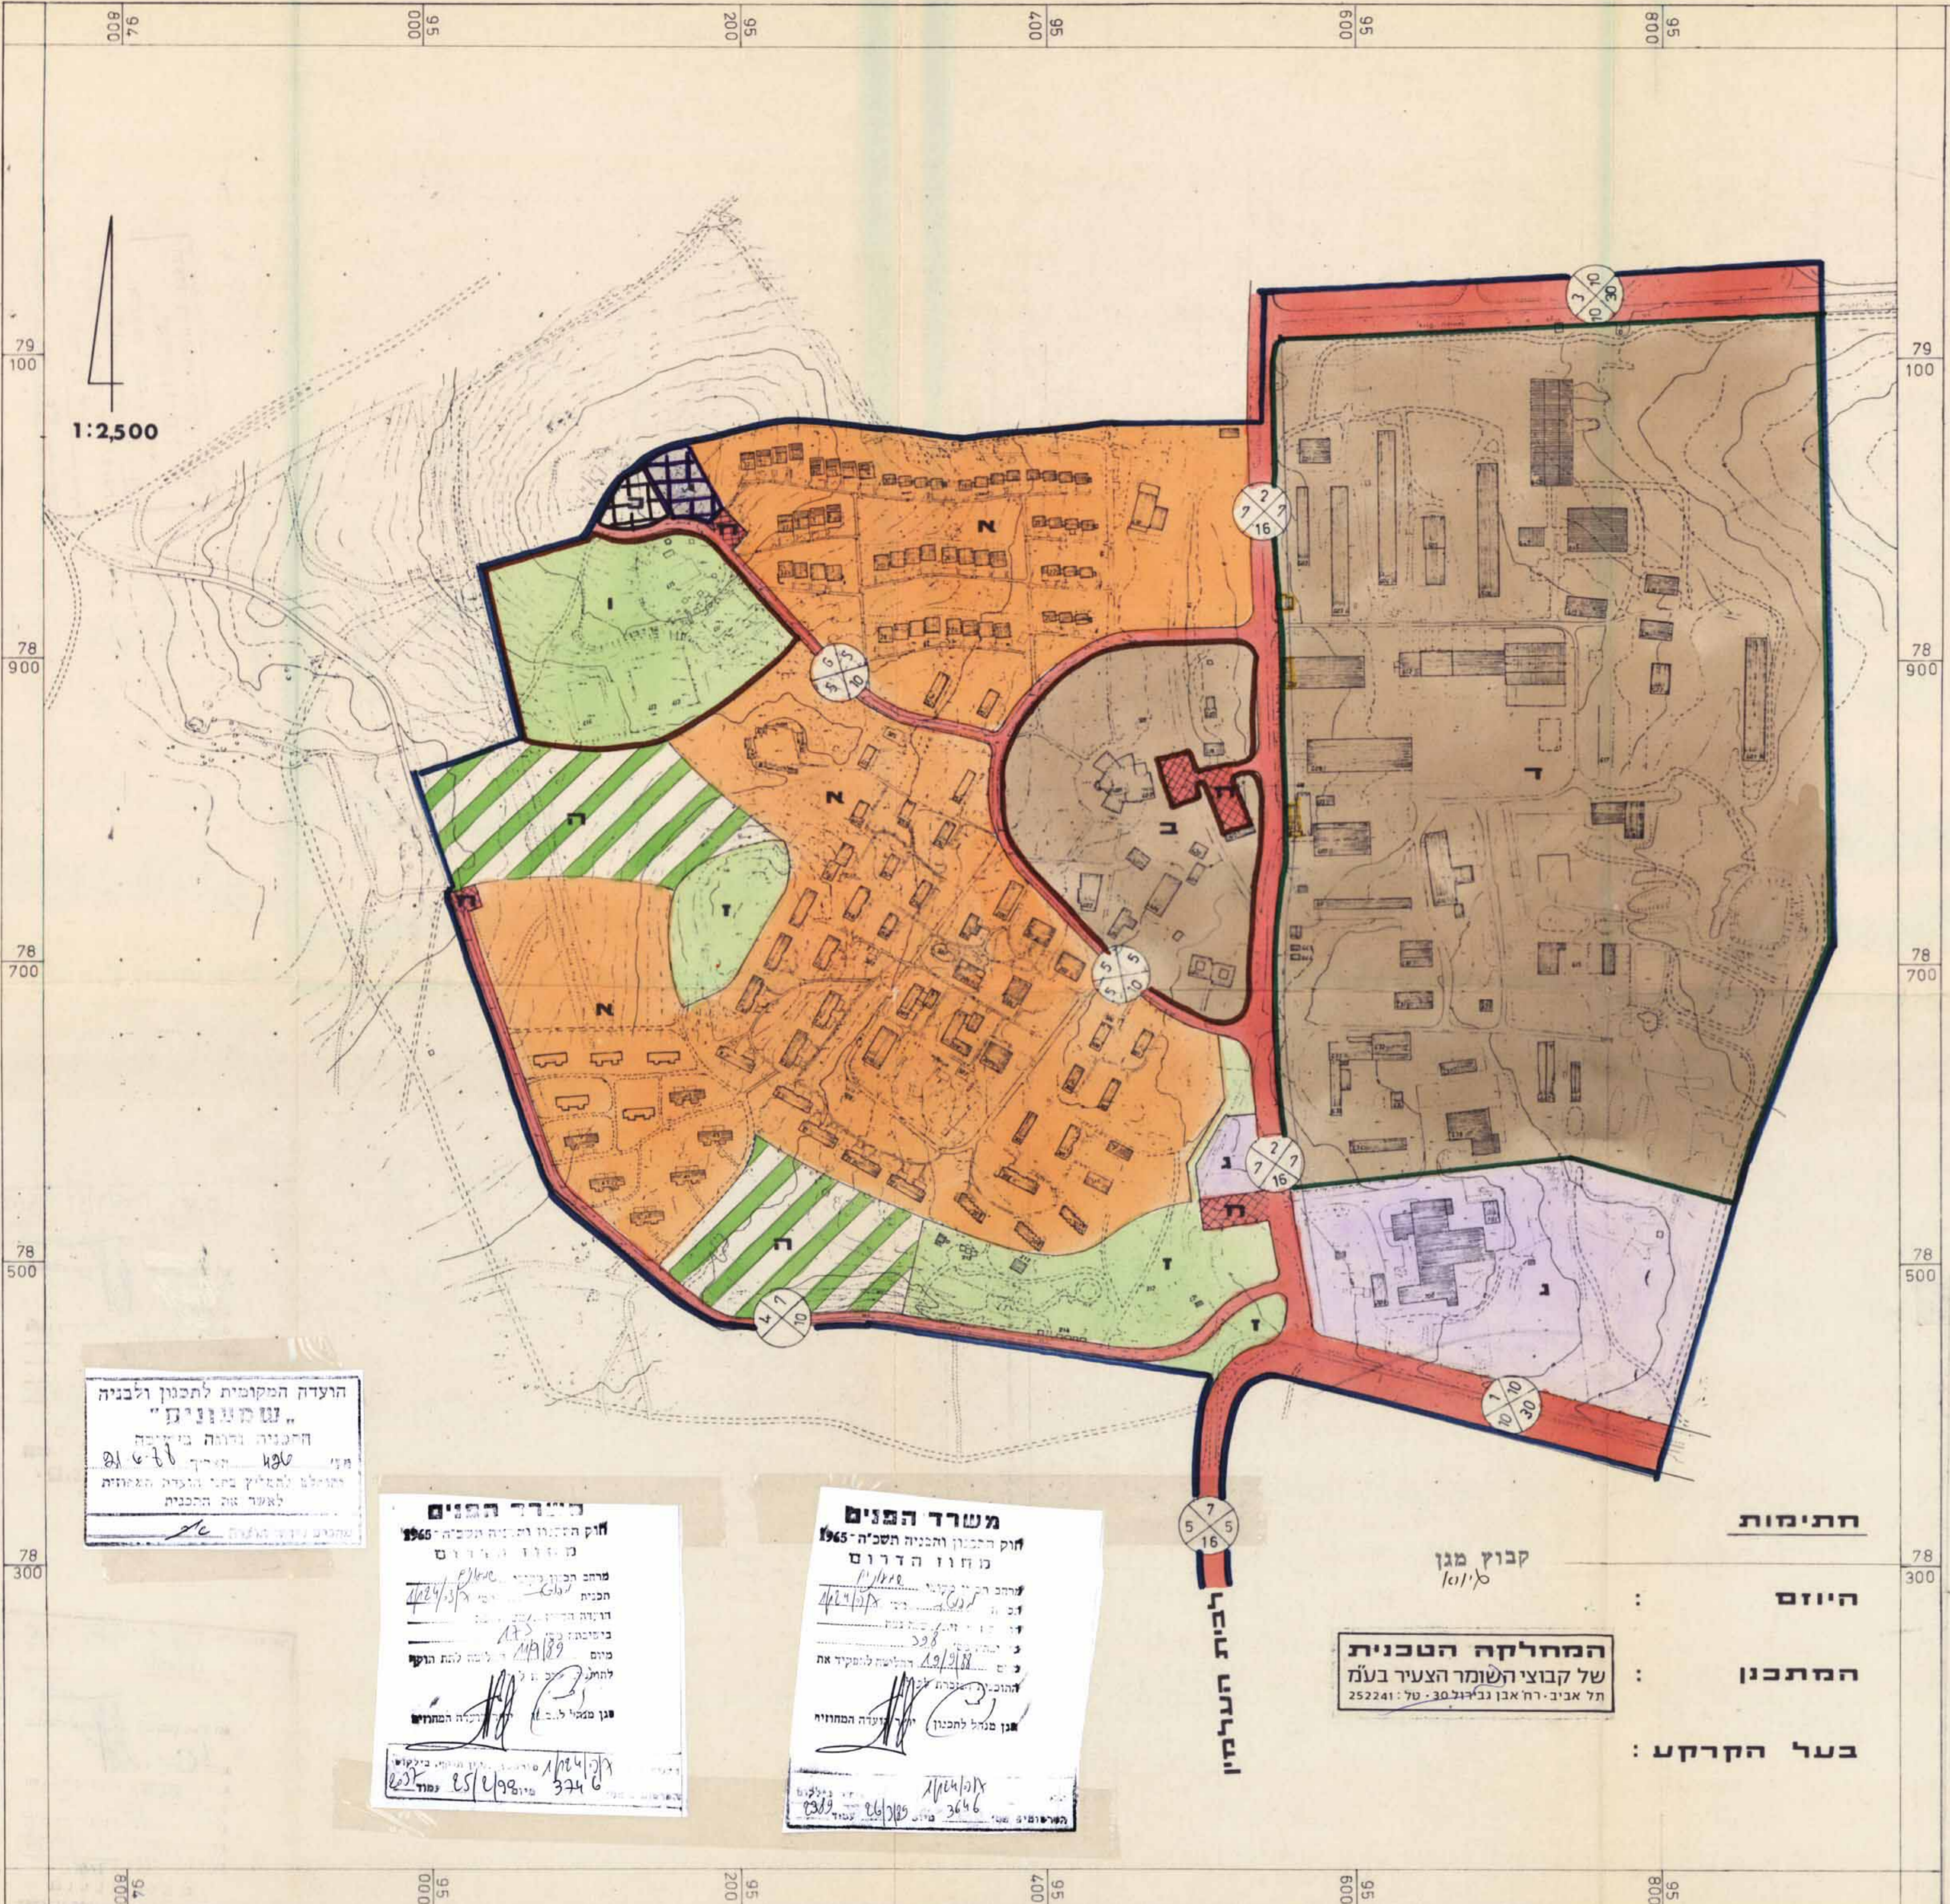

- 14 - מע"מ
- 15 - שטח חקלאי
- 16 - שטח מגורים
- 17 - שטח תעשייה
- 18 - שטח ציבורי
- 19 - שטח חקלאי
- 20 - שטח מגורים
- 21 - שטח תעשייה
- 22 - שטח ציבורי
- 23 - שטח חקלאי
- 24 - שטח מגורים
- 25 - שטח תעשייה
- 26 - שטח ציבורי
- 27 - שטח חקלאי
- 28 - שטח מגורים
- 29 - שטח תעשייה
- 30 - שטח ציבורי
- 31 - שטח חקלאי
- 32 - שטח מגורים
- 33 - שטח תעשייה
- 34 - שטח ציבורי
- 35 - שטח חקלאי
- 36 - שטח מגורים
- 37 - שטח תעשייה
- 38 - שטח ציבורי
- 39 - שטח חקלאי
- 40 - שטח מגורים
- 41 - שטח תעשייה
- 42 - שטח ציבורי
- 43 - שטח חקלאי
- 44 - שטח מגורים
- 45 - שטח תעשייה
- 46 - שטח ציבורי
- 47 - שטח חקלאי
- 48 - שטח מגורים
- 49 - שטח תעשייה
- 50 - שטח ציבורי
- 51 - שטח חקלאי
- 52 - שטח מגורים
- 53 - שטח תעשייה
- 54 - שטח ציבורי
- 55 - שטח חקלאי
- 56 - שטח מגורים
- 57 - שטח תעשייה
- 58 - שטח ציבורי
- 59 - שטח חקלאי
- 60 - שטח מגורים
- 61 - שטח תעשייה
- 62 - שטח ציבורי
- 63 - שטח חקלאי
- 64 - שטח מגורים
- 65 - שטח תעשייה
- 66 - שטח ציבורי
- 67 - שטח חקלאי
- 68 - שטח מגורים
- 69 - שטח תעשייה
- 70 - שטח ציבורי
- 71 - שטח חקלאי
- 72 - שטח מגורים
- 73 - שטח תעשייה
- 74 - שטח ציבורי
- 75 - שטח חקלאי
- 76 - שטח מגורים
- 77 - שטח תעשייה
- 78 - שטח ציבורי
- 79 - שטח חקלאי
- 80 - שטח מגורים
- 81 - שטח תעשייה
- 82 - שטח ציבורי
- 83 - שטח חקלאי
- 84 - שטח מגורים
- 85 - שטח תעשייה
- 86 - שטח ציבורי
- 87 - שטח חקלאי
- 88 - שטח מגורים
- 89 - שטח תעשייה
- 90 - שטח ציבורי
- 91 - שטח חקלאי
- 92 - שטח מגורים
- 93 - שטח תעשייה
- 94 - שטח ציבורי
- 95 - שטח חקלאי
- 96 - שטח מגורים
- 97 - שטח תעשייה
- 98 - שטח ציבורי
- 99 - שטח חקלאי
- 100 - שטח מגורים

הועדה המקומית לתכנון ולבניה
.. של מועצה אזורית אשכול
התכנית נדונה בישיבה
מס' 124/03/7
תאריך: 12/12/88
המילוט להחליט בהתאם להצעת
לאשר את התכנית

משרד הפנים
אזור התכנון והבניה תשס"ה-1965
מס' 124/03/7
מרחב תכנון מקומי
תכנית חפורת
מס' 124/03/7
מועצה אזורית אשכול
מ"מ
12/12/88
3746
12/12/88
124/03/7
12/12/88

משרד הפנים
אזור התכנון והבניה תשס"ה-1965
מס' 124/03/7
מרחב תכנון מקומי
תכנית חפורת
מס' 124/03/7
מועצה אזורית אשכול
מ"מ
12/12/88
3746
12/12/88
124/03/7
12/12/88

התימות:
היוזם: קבוץ מגן
המתכנן: המחלקה הטכנית של קבוצי השומר הצעיר בע"מ
בעל הקרקע: תל אביב-רח אבן גבירובסקי-טל 252241