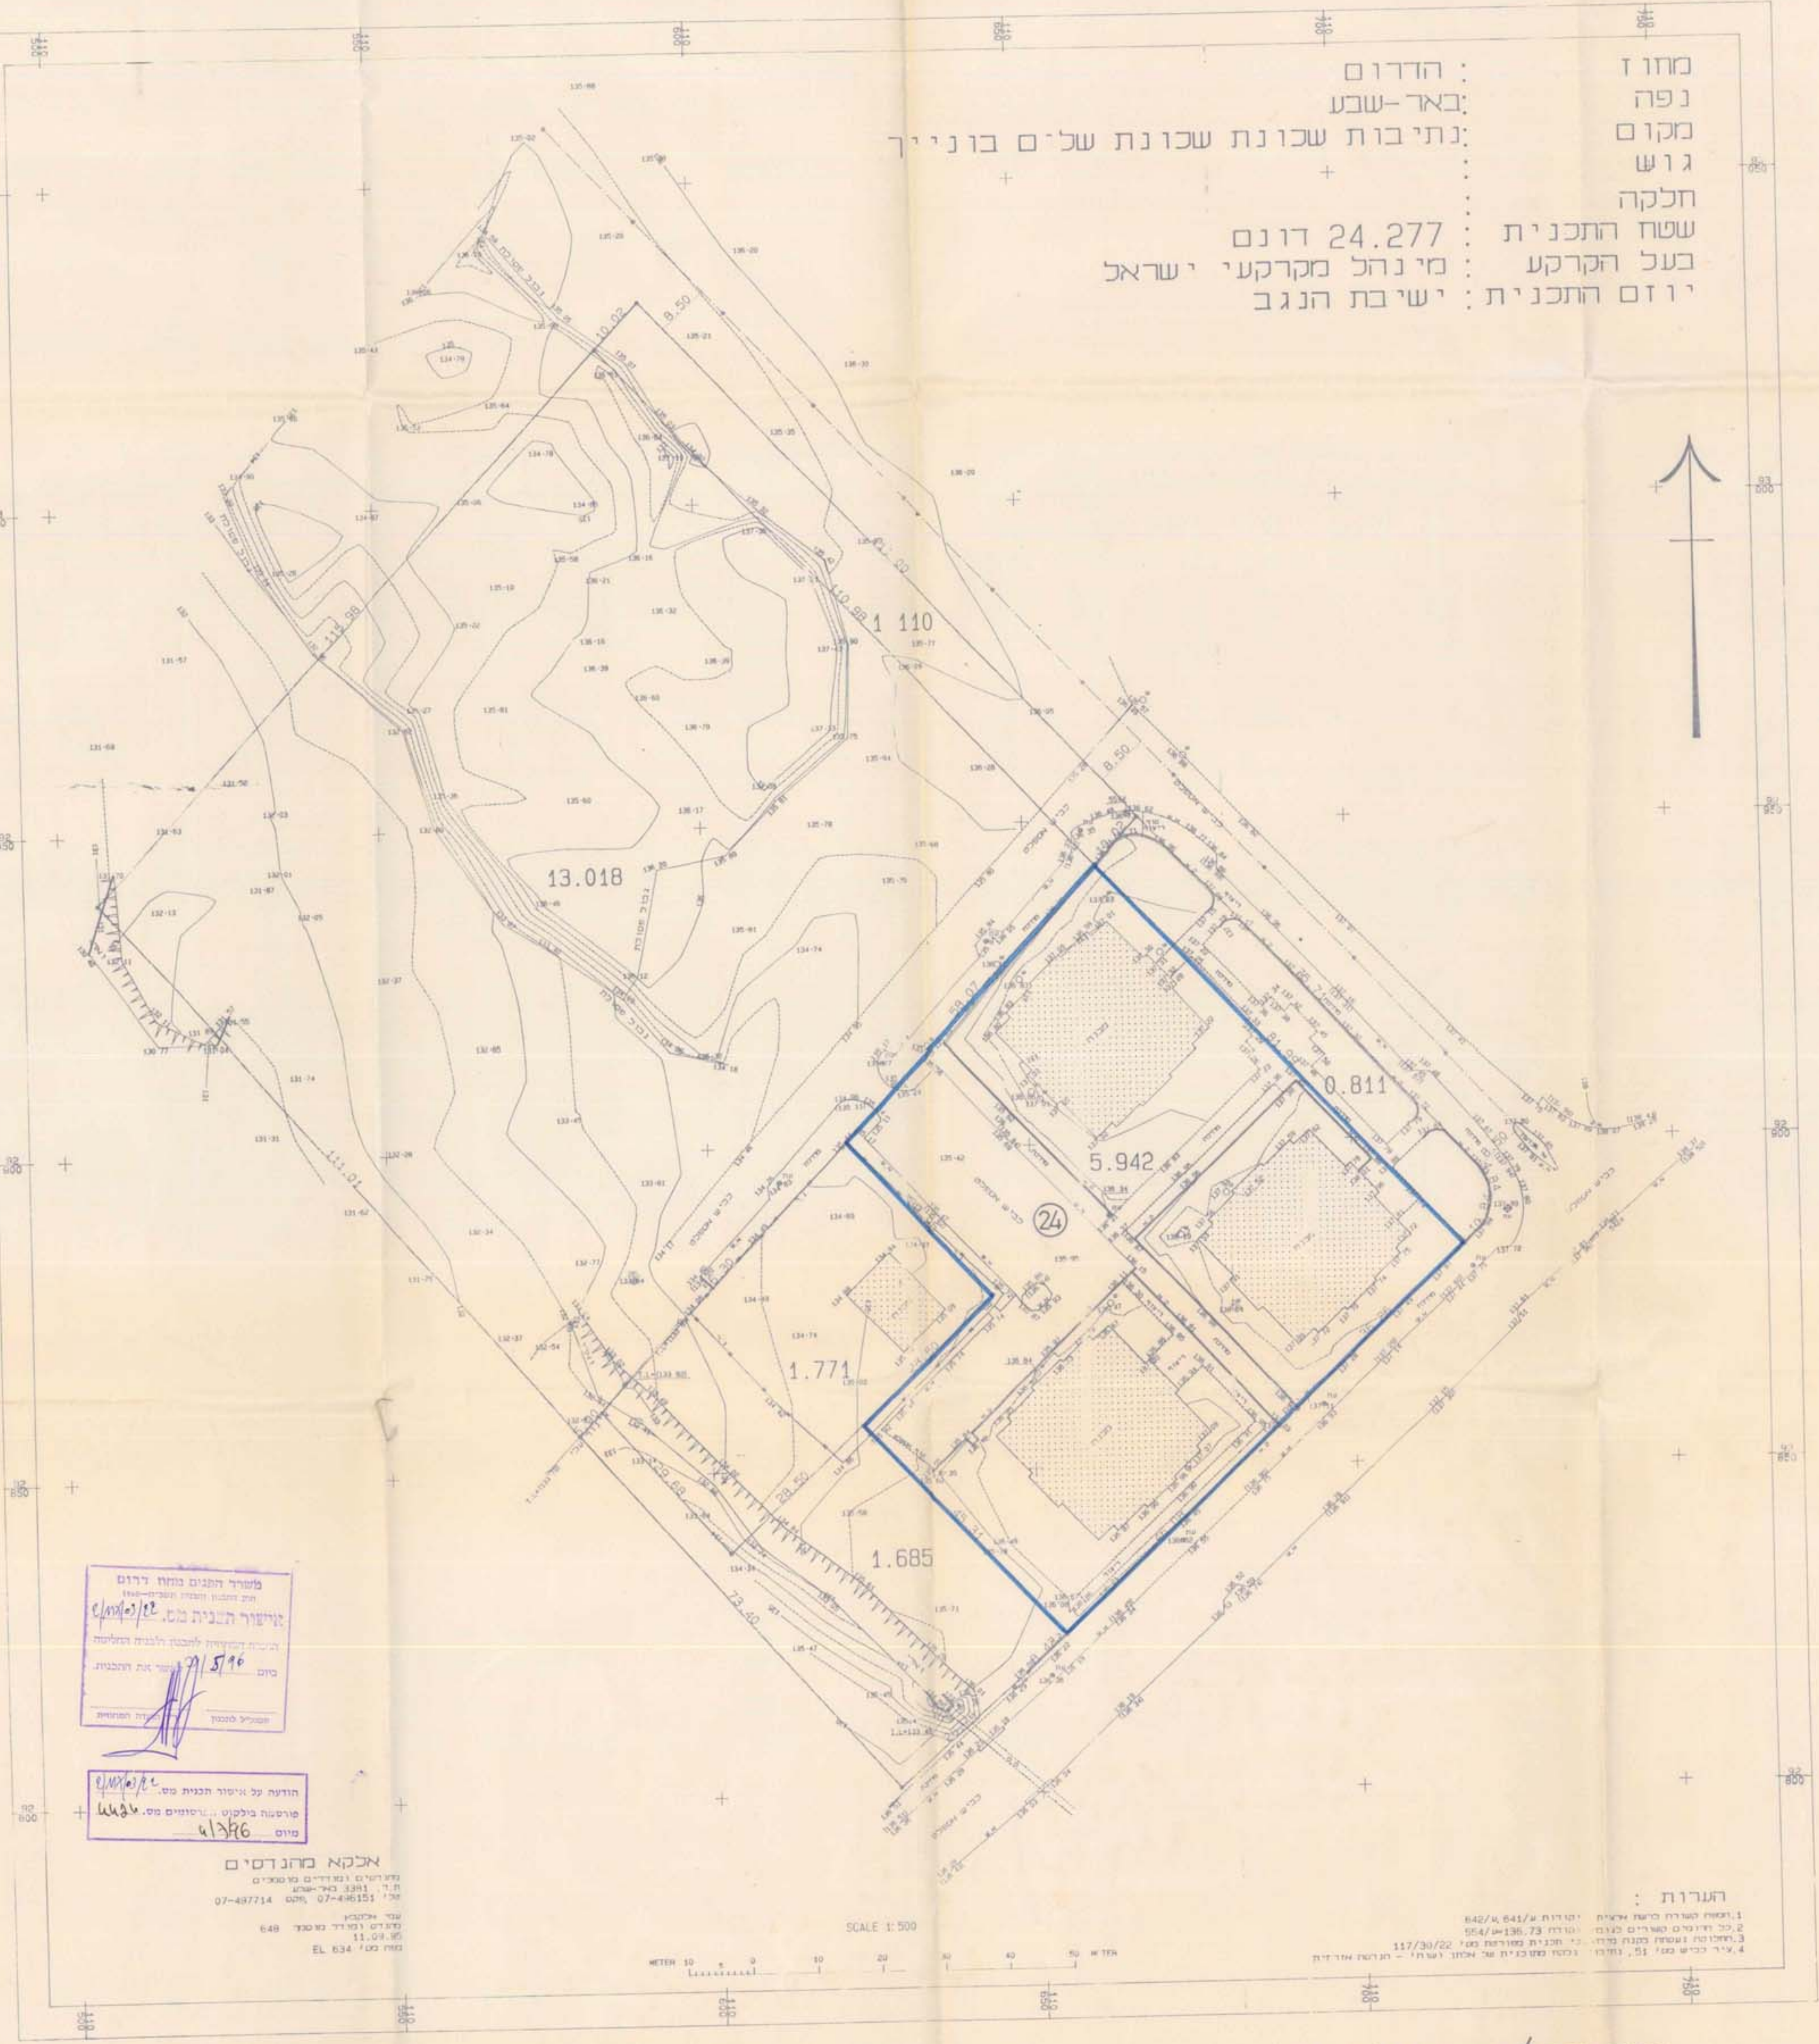

מרחב תכנון מקומי

נתיבות

תכנית מפורטת מס' 2/117/03/22
שינוי לתכנית מפורטת מס' 117/03/22 - 1/117/03/22

מחוז: דרום
נפה: באר שבע
ישוב: נתיבות
גוש: עזתה 6
מגרש: 24

תשריט קנ"מ 1:1250

שטח התכנית: 5,942.00 מ²
בעל הקרקע: מנהל מקרקעי ישראל
היוזם: ישיבת הנגב
מגיש התכנית: ישיבת הנגב
המתכנן: אברהם צרפתי- אדריכל ובונה ערים

טבלת שטחים מצב קיים

שטח	מגרשים	אזור
1005942.00	24	אזור מגורים ג'
1005942.00		סה"כ שטח התכנית

טבלת שטחים מצב מוצע

שטח	מגרשים	אזור
1005942.00	24	אזור מגורים ג'
1005942.00		סה"כ שטח התכנית

מקרא

- גבול התכנית מספר מגרש 24
- מספר דרך קו בנין רוחב הדרך
- מבנה קיים

תרשים סביבה 1:5000

מצב קיים/מוצע-קנ"מ 1:500

משרד התכנון והבניה
מחוז הדרום
מנהל מקרקעי ישראל

אגף ערים
מחוז הדרום

אגף ערים
מחוז הדרום
מנהל מקרקעי ישראל

הערות:
1. יחסי המרחב הישן והחדש
2. כל יחידים שארזים להם
3. יחידים שארזים להם
4. יחידים שארזים להם

חתימת היוזם	
חתימת בעל הקרקע	
חתימת מגיש התכנית	
חתימת המתכנן	

תאריך: 14.9.96