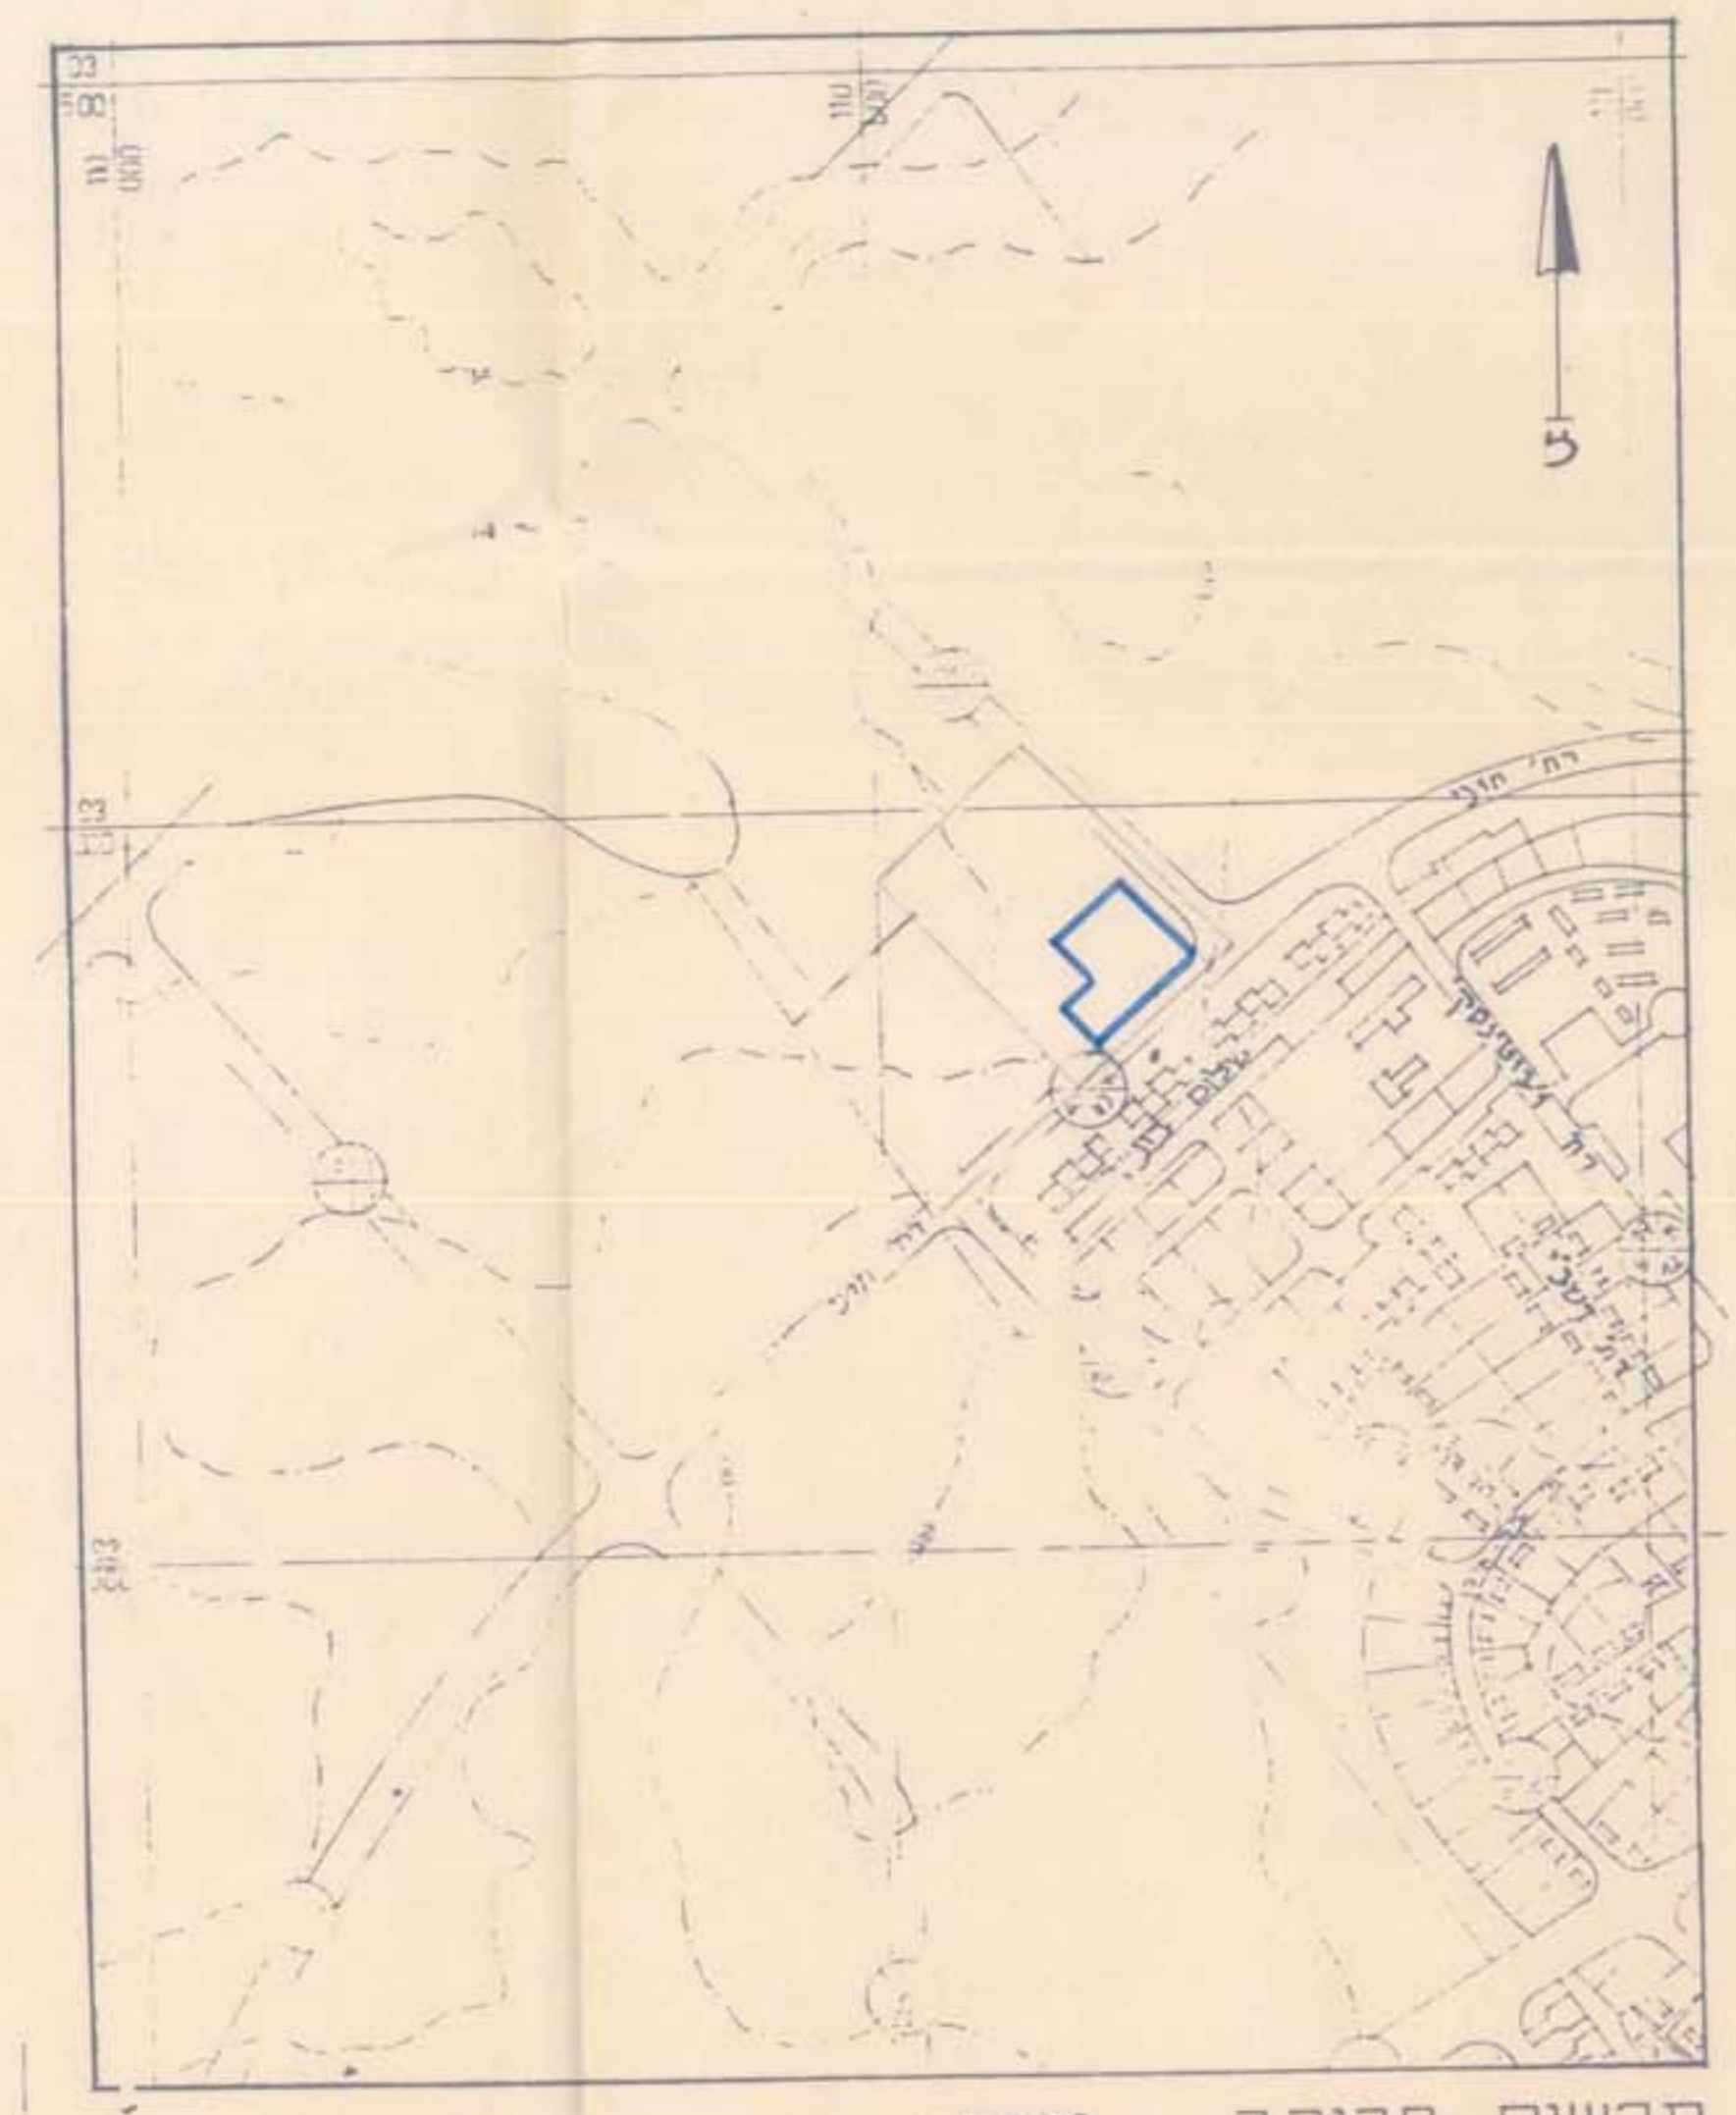

מרחב תכנון מקומי

נתיבות

תכנית מפורטת מס' 2/117/03/22
שינוי לתכנית מפורטת מס' 117/03/22 - 1/117/03/22

מחוז: דרום
נפה: באר שבע
ישוב: נתיבות
גוש: עזתה 6
מגרש: 24

תשריט קנ"מ 1:1250

שטח התכנית: 5,942.00 מ²
בעל הקרקע: מנהל מקרקעי ישראל
היוזם: ישיבת הנגב
מגיש התכנית: ישיבת הנגב
המתכנן: אברהם צרפתי- אדריכל ובונה ערים

טבלת שטחים מצב קיים

שטח	מגרשים	אזור
1005942.00	24	אזור מגורים ג'
1005942.00		סה"כ שטח התכנית

טבלת שטחים מצב מוצע

שטח	מגרשים	אזור
1005942.00	24	אזור מגורים ג'
1005942.00		סה"כ שטח התכנית

מקרא

- גבול התכנית מספר מגרש 24
- מספר דרך קו בנין רוחב הדרך
- מבנה קיים

תרשים סביבה 1:5000

מצב קיים/מוצע-קנ"מ 1:500

משרד התכנון והבניה
מחוז הדרום
מנהל מקרקעי ישראל

אגף ערים
מחוז הדרום

אגף ערים
מחוז הדרום
מנהל מקרקעי ישראל

הערות:
1. יחסי המרחב הישן והחדש
2. כל יחידים שארזים להם
3. יחידים שארזים להם
4. יחידים שארזים להם