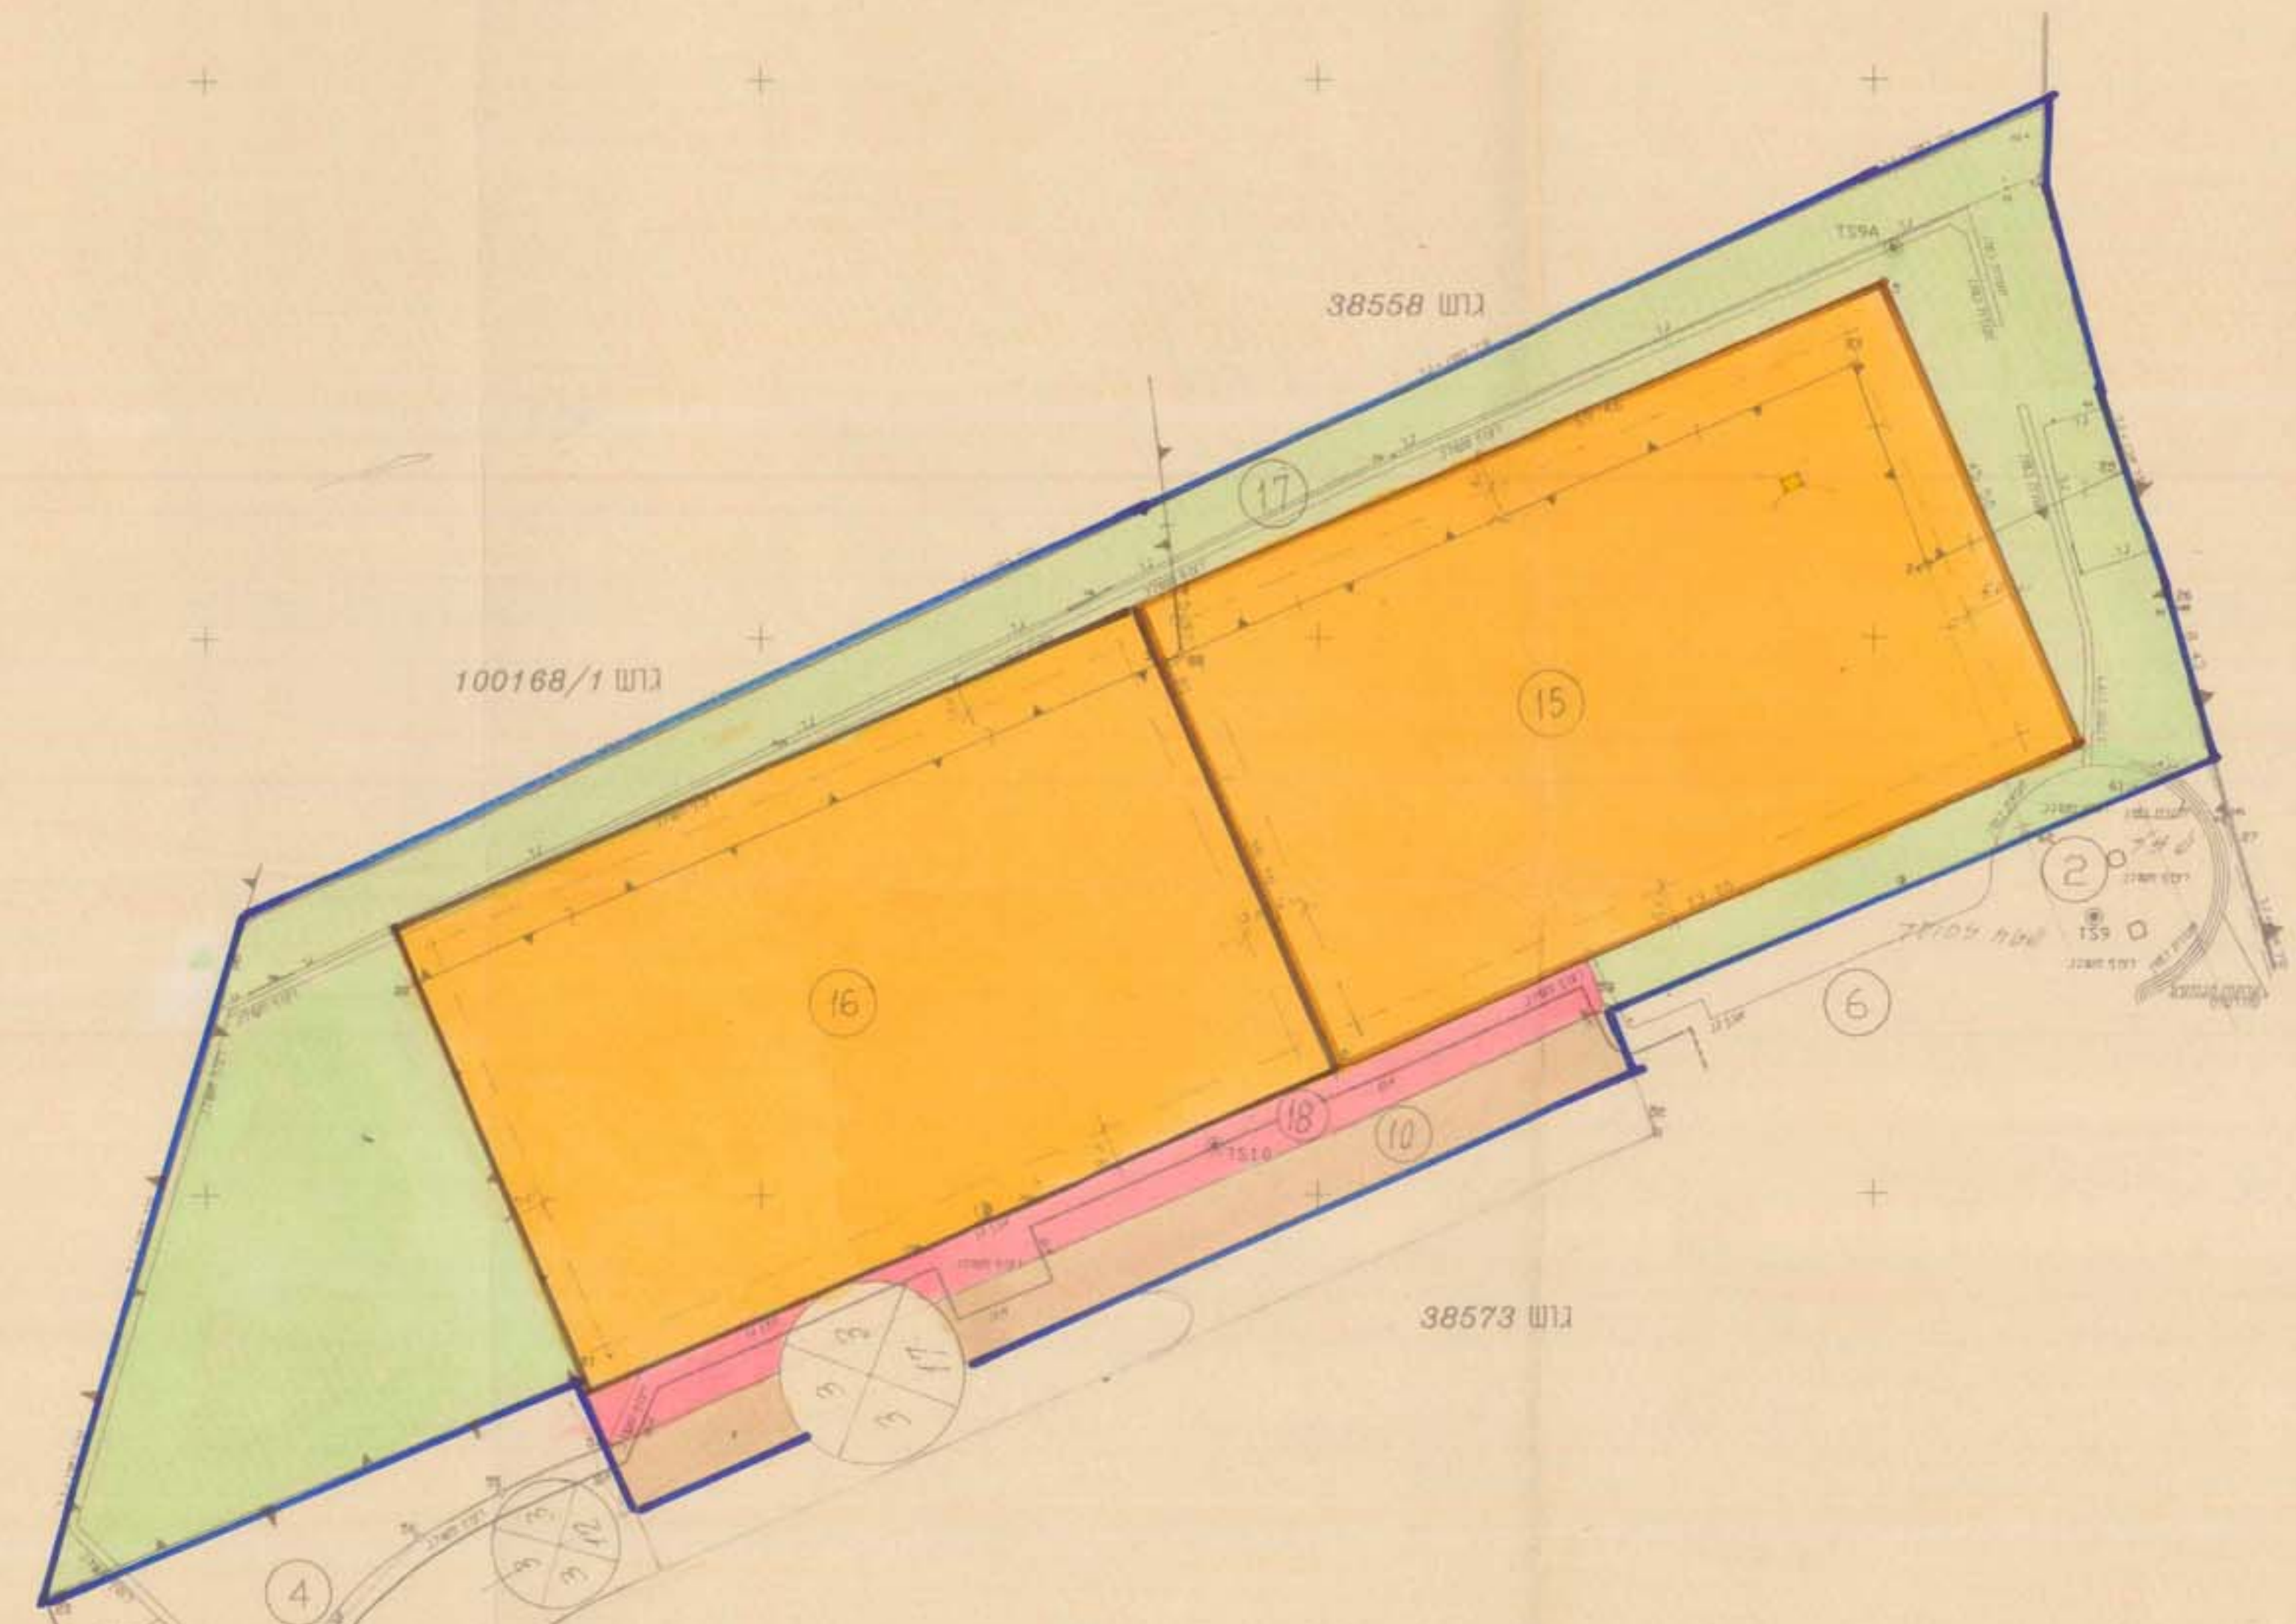

מהוז : דרום
מפה : באר שבע
מקום : גי עומד - עומד
38573
חלקה : 5.7
אוש : 38558
חוקן בשביל : חב' גי עומד בע"מ
ק.מ. 1:500

מהוז : דרום
מפה : באר שבע
מקום : גי עומד - עומד
38573
חלקה : 5.7
אוש : 38558
חוקן בשביל : חב' גי עומד בע"מ
ק.מ. 1:500

תכנית מפורטת מס' 59/102/03/14
שינוי לתכנית מס' 53/102/03/14
עומר

תחז' :
נפה :
מקום :
חלקה :
אוש :
חוקן בשביל :

תחז' :
נפה :
מקום :
חלקה :
אוש :
חוקן בשביל :

תחז' :
נפה :
מקום :
חלקה :
אוש :
חוקן בשביל :

תחז' :
נפה :
מקום :
חלקה :
אוש :
חוקן בשביל :

תחז' :
נפה :
מקום :
חלקה :
אוש :
חוקן בשביל :

תחז' :
נפה :
מקום :
חלקה :
אוש :
חוקן בשביל :

תחז' :
נפה :
מקום :
חלקה :
אוש :
חוקן בשביל :

תחז' :
נפה :
מקום :
חלקה :
אוש :
חוקן בשביל :

תחז' :
נפה :
מקום :
חלקה :
אוש :
חוקן בשביל :

תחז' :
נפה :
מקום :
חלקה :
אוש :
חוקן בשביל :

תחז' :
נפה :
מקום :
חלקה :
אוש :
חוקן בשביל :

תחז' :
נפה :
מקום :
חלקה :
אוש :
חוקן בשביל :

לא לצרכי רישום
מידות לגב - הגדסה אורחית
2234.500 מטר
שרטוט מס' 2234.500

לא לצרכי רישום
מידות לגב - הגדסה אורחית
2234.500 מטר
שרטוט מס' 2234.500

מצב קיים
1:500

מצב מוצע
1:500

טבלת שטחים

מס	שטח	הערות
1	246.40	
2	246.40	
3	246.40	
4	246.40	
5	246.40	
6	246.40	
7	246.40	
8	246.40	
9	246.40	
10	246.40	
11	246.40	
12	246.40	
13	246.40	
14	246.40	
15	246.40	
16	246.40	
17	246.40	
18	246.40	
19	246.40	
20	246.40	
21	246.40	
22	246.40	
23	246.40	
24	246.40	
25	246.40	
26	246.40	
27	246.40	
28	246.40	
29	246.40	
30	246.40	
31	246.40	
32	246.40