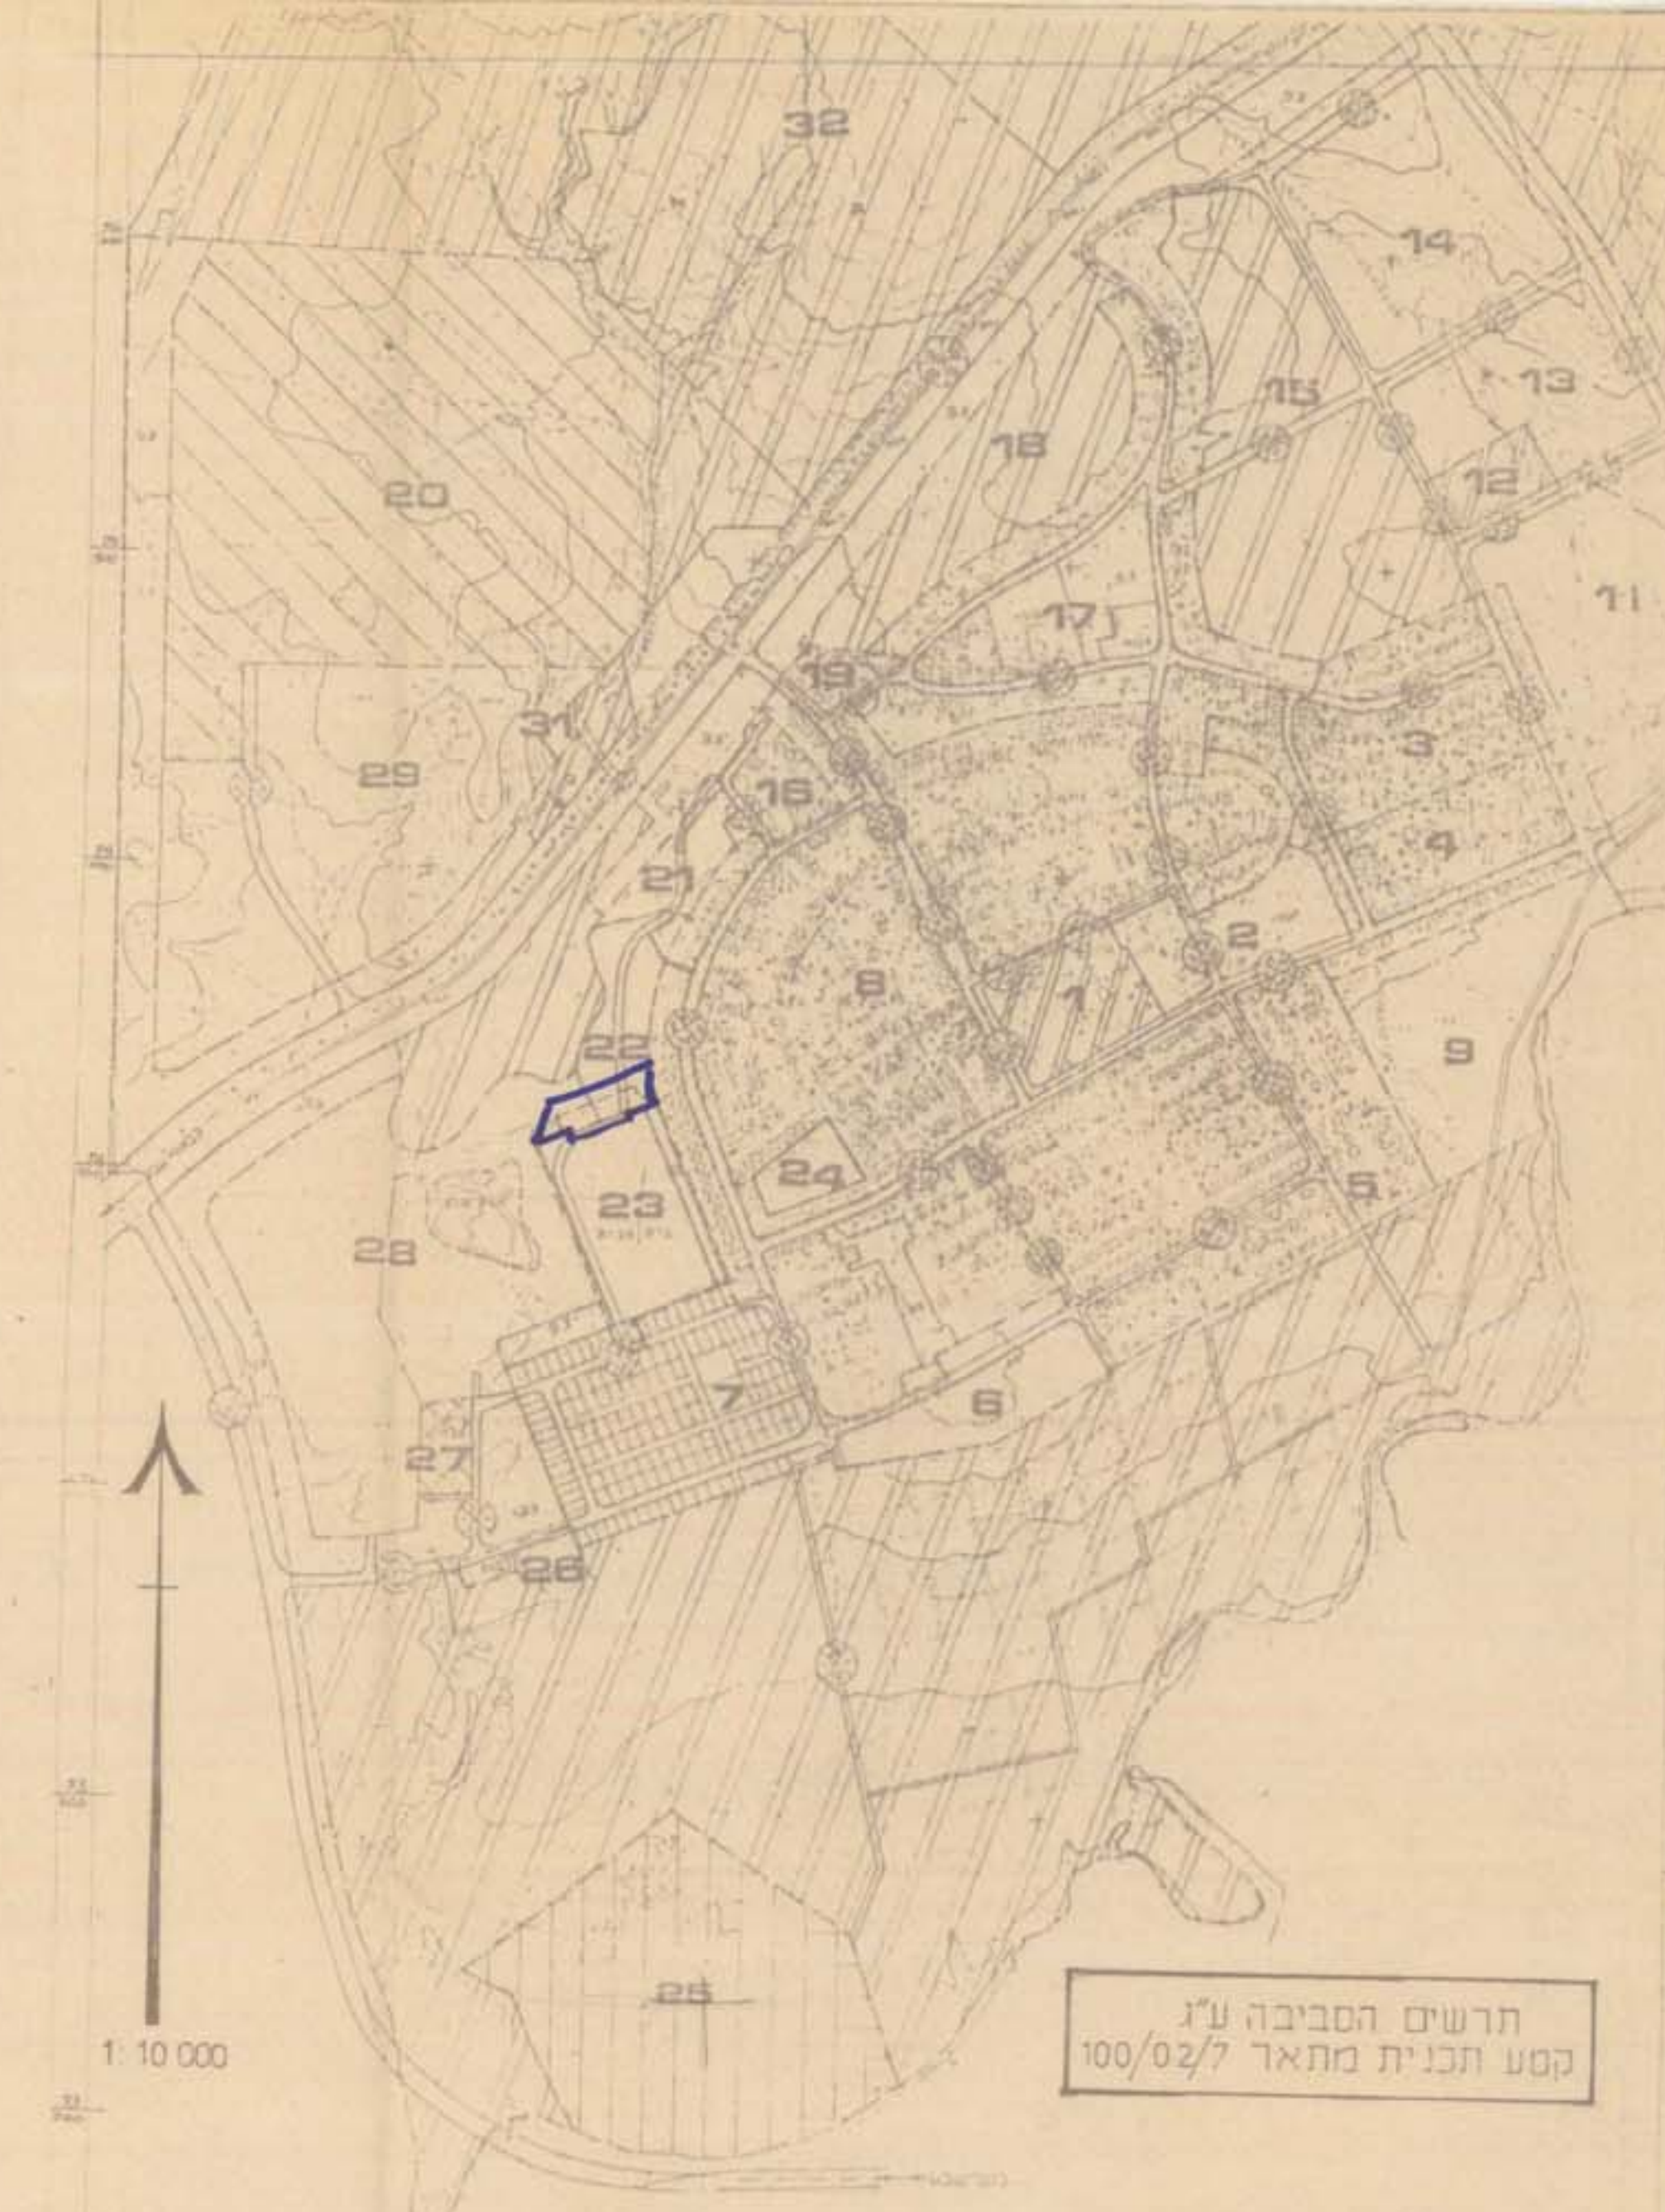

מהוז : דרום
מפה : באר שבע
מקום : גי עומד - עומד
38573
חלקה : 5.7
אוש : 38558
חוקן בשביל : חב' גי עומד בע"מ
ק.מ. 1:500

מהוז : דרום
מפה : באר שבע
מקום : גי עומד - עומד
38573
חלקה : 5.7
אוש : 38558
חוקן בשביל : חב' גי עומד בע"מ
ק.מ. 1:500

תכנית מפורטת מס' 59/102/03/14
שינוי לתכנית מס' 53/102/03/14
עומר

תחז' :
נפה :
מקום :
חלקה :
אוש :
חוקן בשביל :

תחז' :
נפה :
מקום :
חלקה :
אוש :
חוקן בשביל :

תחז' :
נפה :
מקום :
חלקה :
אוש :
חוקן בשביל :

תחז' :
נפה :
מקום :
חלקה :
אוש :
חוקן בשביל :

תחז' :
נפה :
מקום :
חלקה :
אוש :
חוקן בשביל :

תחז' :
נפה :
מקום :
חלקה :
אוש :
חוקן בשביל :

תחז' :
נפה :
מקום :
חלקה :
אוש :
חוקן בשביל :

תחז' :
נפה :
מקום :
חלקה :
אוש :
חוקן בשביל :

תחז' :
נפה :
מקום :
חלקה :
אוש :
חוקן בשביל :

תחז' :
נפה :
מקום :
חלקה :
אוש :
חוקן בשביל :

תחז' :
נפה :
מקום :
חלקה :
אוש :
חוקן בשביל :

תחז' :
נפה :
מקום :
חלקה :
אוש :
חוקן בשביל :

לא לצרכי רישום
מידות לגב - הגדסה אורחית
2234.500 מטר
שרטוט מס' 2234.500

לא לצרכי רישום
מידות לגב - הגדסה אורחית
2234.500 מטר
שרטוט מס' 2234.500

מצב קיים
1:500

מצב מוצע
1:500

טבלת שטחים

מס	שטח	הערות
1	246.40	
2	246.40	
3	246.40	
4	246.40	
5	246.40	
6	246.40	
7	246.40	
8	246.40	
9	246.40	
10	246.40	
11	246.40	
12	246.40	
13	246.40	
14	246.40	
15	246.40	
16	246.40	
17	246.40	
18	246.40	
19	246.40	
20	246.40	
21	246.40	
22	246.40	
23	246.40	
24	246.40	
25	246.40	
26	246.40	
27	246.40	
28	246.40	
29	246.40	
30	246.40	
31	246.40	
32	246.40