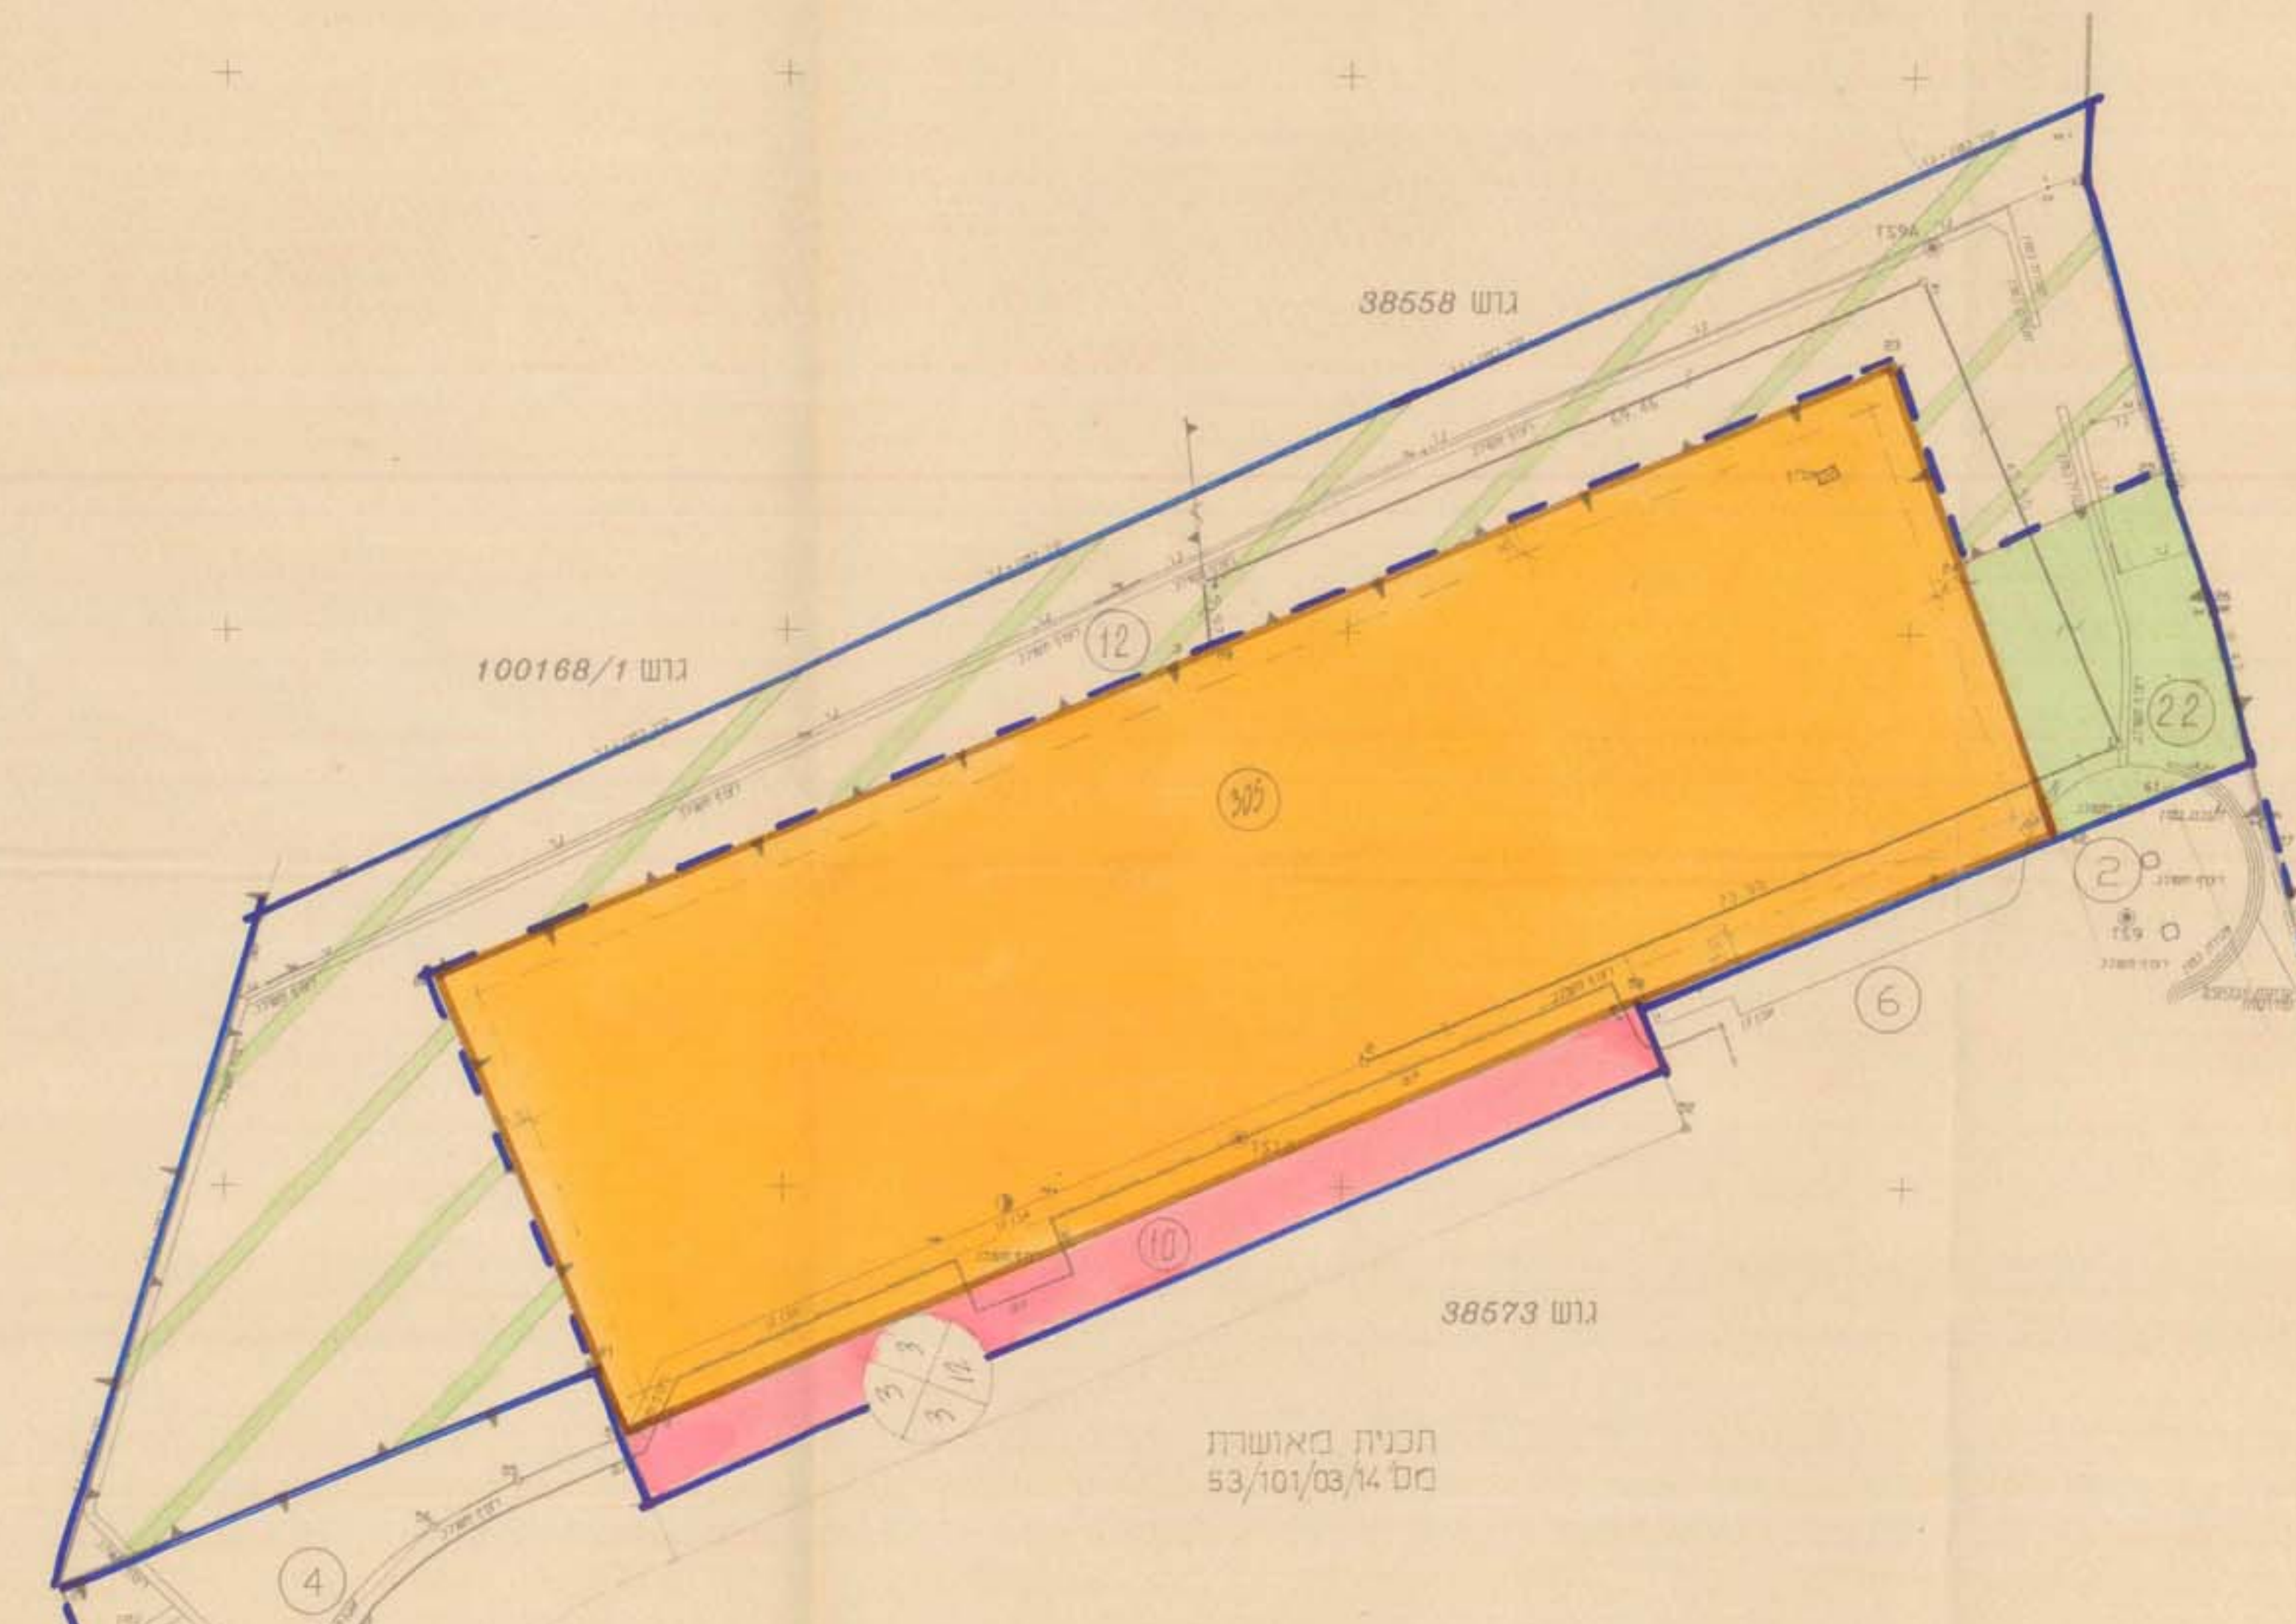

מהוז : דרום
מפה : באר שבע
מקום : גי עומד - עומד
38573
חלקה : 5.7
אוש : 38558
חוקן בשביל : חב' גי עומד בע"מ
ק.מ. 1:500

מהוז : דרום
מפה : באר שבע
מקום : גי עומד - עומד
38573
חלקה : 5.7
אוש : 38558
חוקן בשביל : חב' גי עומד בע"מ
ק.מ. 1:500

תכנית מפורטת מס' 59/102/03/14
שינוי לתכנית מס' 53/102/03/14
עומר

תחז' :
נפה :
מקום :
חלקה :
אוש :
חוקן בשביל :

תחז' :
נפה :
מקום :
חלקה :
אוש :
חוקן בשביל :

תחז' :
נפה :
מקום :
חלקה :
אוש :
חוקן בשביל :

תחז' :
נפה :
מקום :
חלקה :
אוש :
חוקן בשביל :

תחז' :
נפה :
מקום :
חלקה :
אוש :
חוקן בשביל :

תחז' :
נפה :
מקום :
חלקה :
אוש :
חוקן בשביל :

תחז' :
נפה :
מקום :
חלקה :
אוש :
חוקן בשביל :

תחז' :
נפה :
מקום :
חלקה :
אוש :
חוקן בשביל :

תחז' :
נפה :
מקום :
חלקה :
אוש :
חוקן בשביל :

תחז' :
נפה :
מקום :
חלקה :
אוש :
חוקן בשביל :

תחז' :
נפה :
מקום :
חלקה :
אוש :
חוקן בשביל :

תחז' :
נפה :
מקום :
חלקה :
אוש :
חוקן בשביל :

לא לצרכי רישום
מידות לגב - הגדסה אורחית
2234.500 מטר
שרטוט מס' 2234.500

לא לצרכי רישום
מידות לגב - הגדסה אורחית
2234.500 מטר
שרטוט מס' 2234.500

מצב קיים
1:500

מצב מוצע
1:500

טבלת שטחים

מס	שטח	הערות
1	246.40	
2	246.40	
3	246.40	
4	246.40	
5	246.40	
6	246.40	
7	246.40	
8	246.40	
9	246.40	
10	246.40	
11	246.40	
12	246.40	
13	246.40	
14	246.40	
15	246.40	
16	246.40	
17	246.40	
18	246.40	
19	246.40	
20	246.40	
21	246.40	
22	246.40	
23	246.40	
24	246.40	
25	246.40	
26	246.40	
27	246.40	
28	246.40	
29	246.40	
30	246.40	
31	246.40	
32	246.40