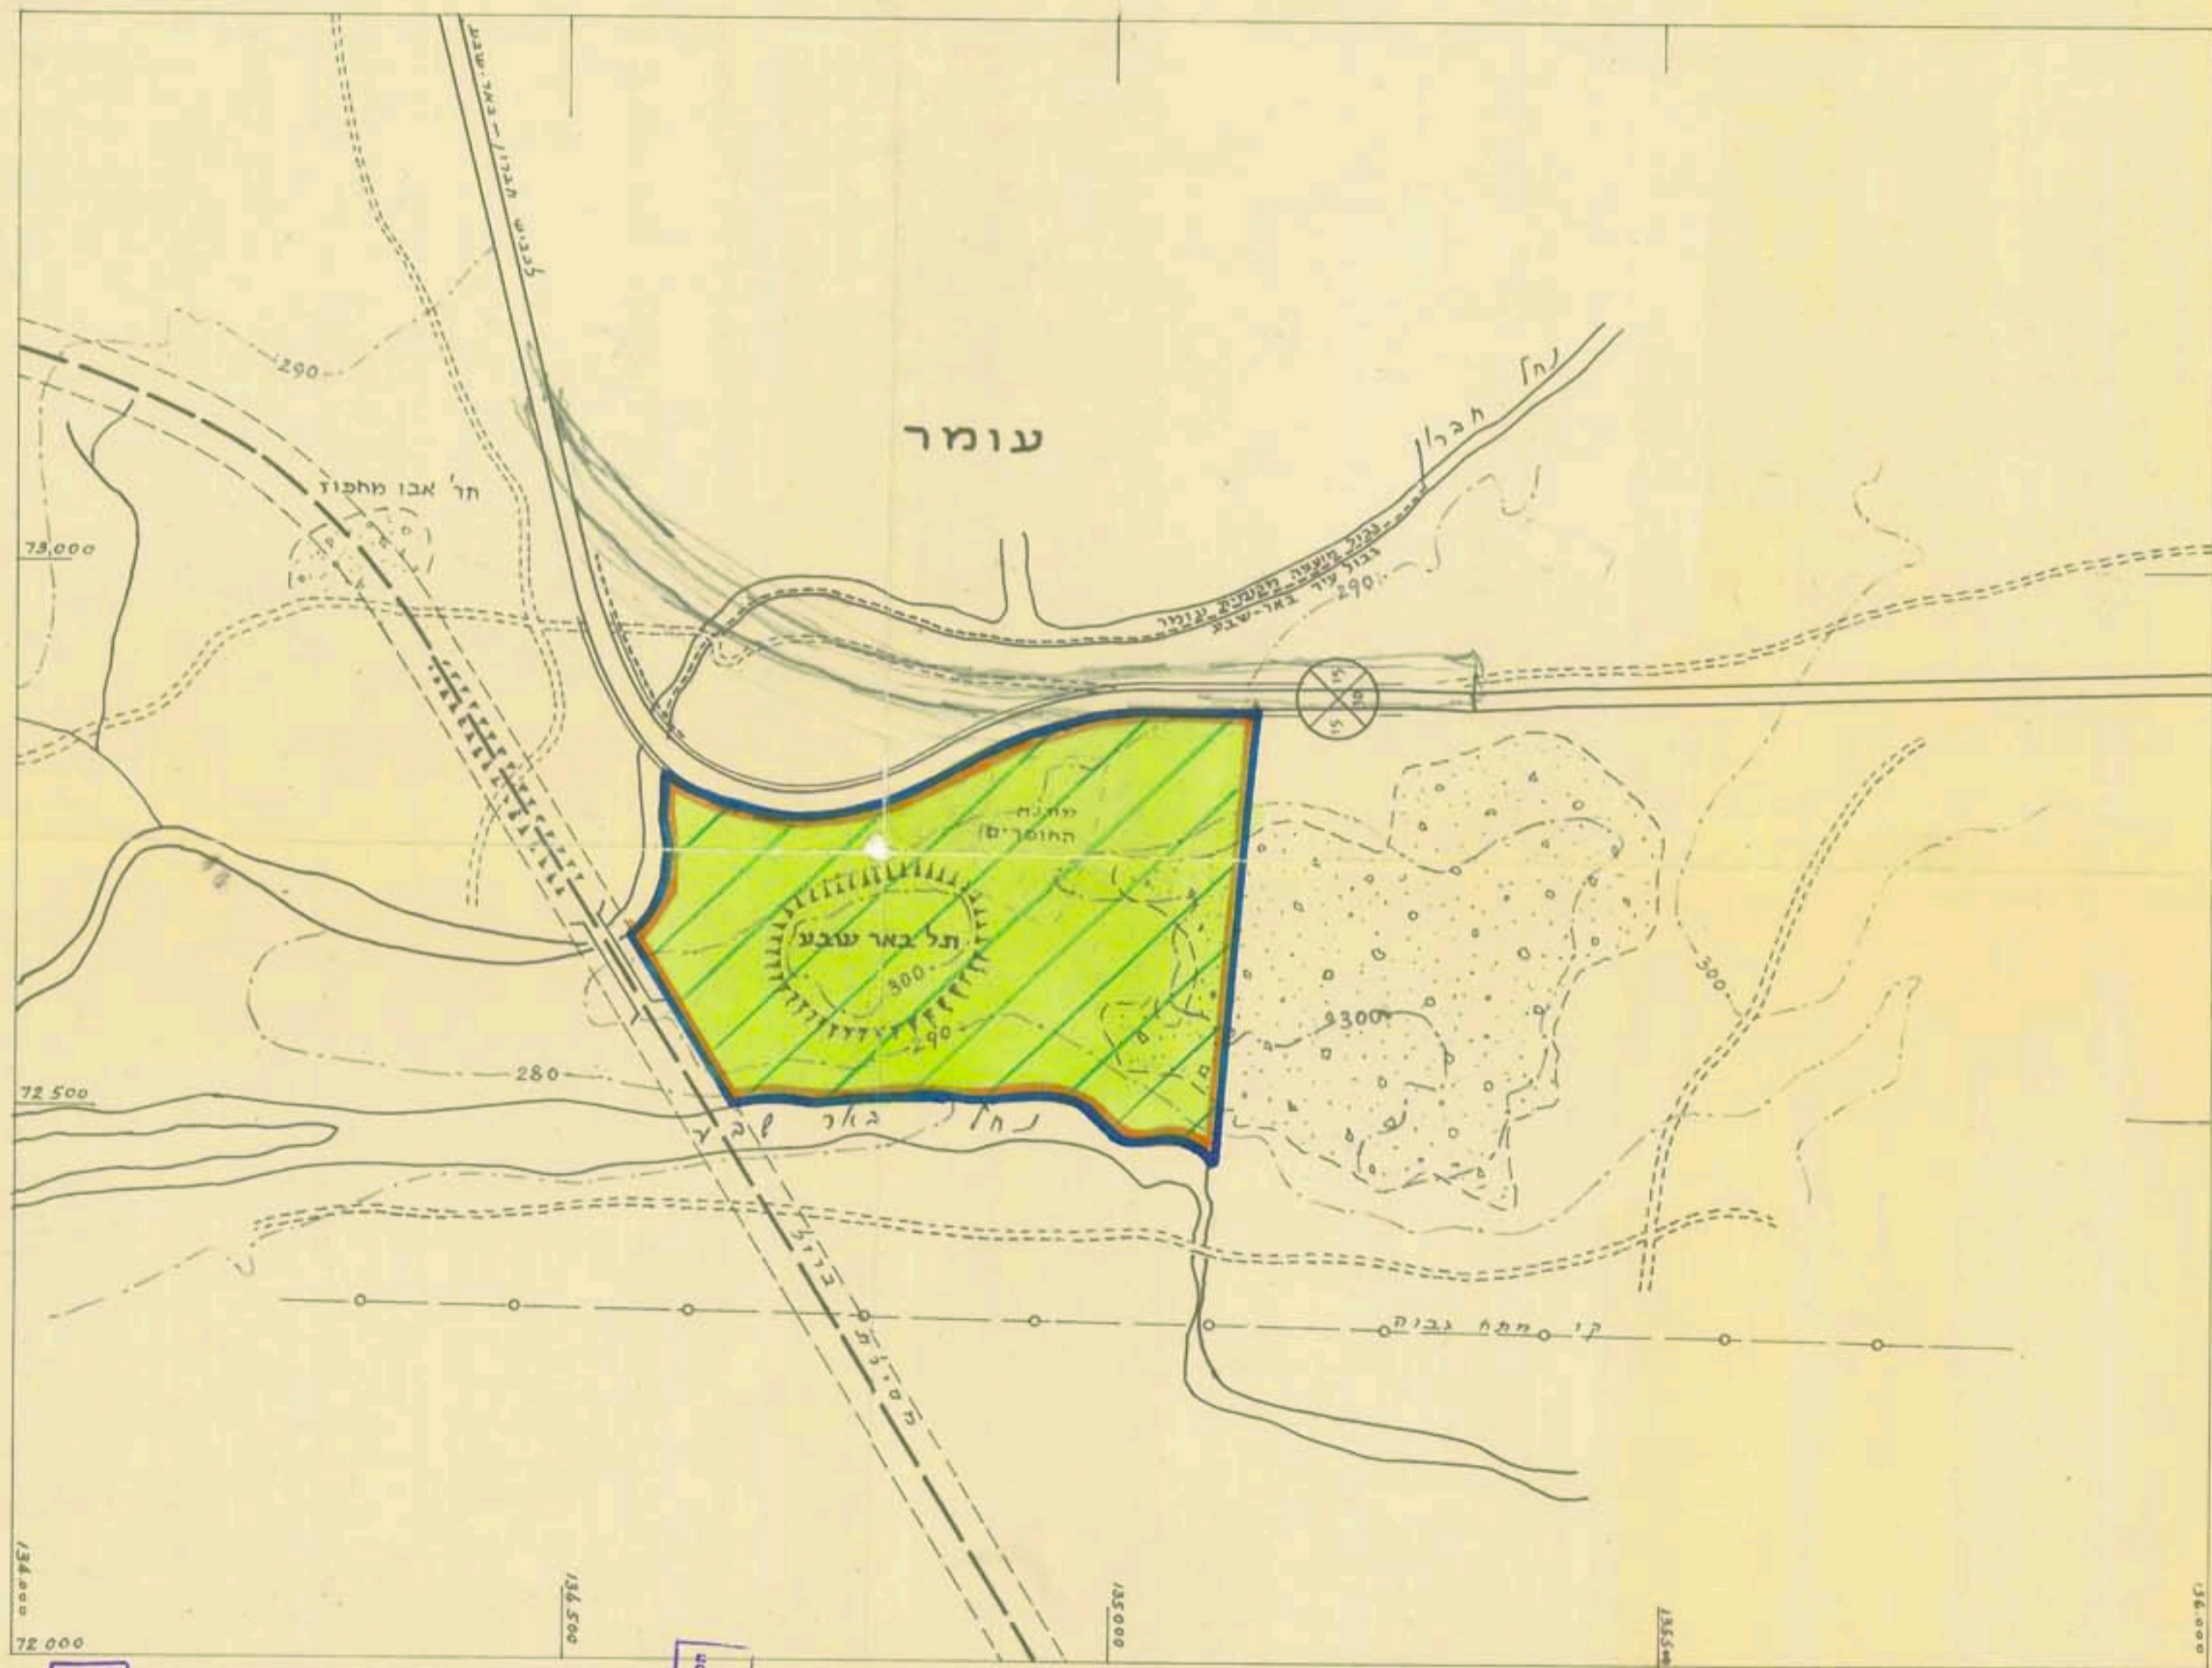

תכנית ב.ע. 171/03/5 גן לאומי תל באר-שבע

מחוז: הדרום
נפה: באר שבע
שטח התכנית: 180 ד בקרוב
גושים:
בעל הקרקע: מינהל מקרקעי ישראל
המתכנן: רשות הגנים הלאומיים

קנה מידה 1:5000

מקרא

- גבול התכנית
- שטח התל
- דרך
- כביש
- מסילת ברזל
- קו מתח גבוה
- גבול שטח שפוט

תיקון לפי דרישת הוועדה המחוזית לתכנון ובניה, מחוז הדרום, 1981-1982
תקן לפי דרישת לשכת התיכנון המחוזית, דרום-מערב.

משרד הפנים
מחוז הדרום
מחלקת תכנון ובניה
תאריך: 26.6.81
מס' תכנית: 171/03/5
שטח: 180 ד בקרוב

תכנית מס' 171/03/5
התוכנית מס' 171/03/5
תאריך: 26.6.81
מס' תכנית: 171/03/5
שטח: 180 ד בקרוב

תכנית מס' 171/03/5
התוכנית מס' 171/03/5
תאריך: 26.6.81
מס' תכנית: 171/03/5
שטח: 180 ד בקרוב