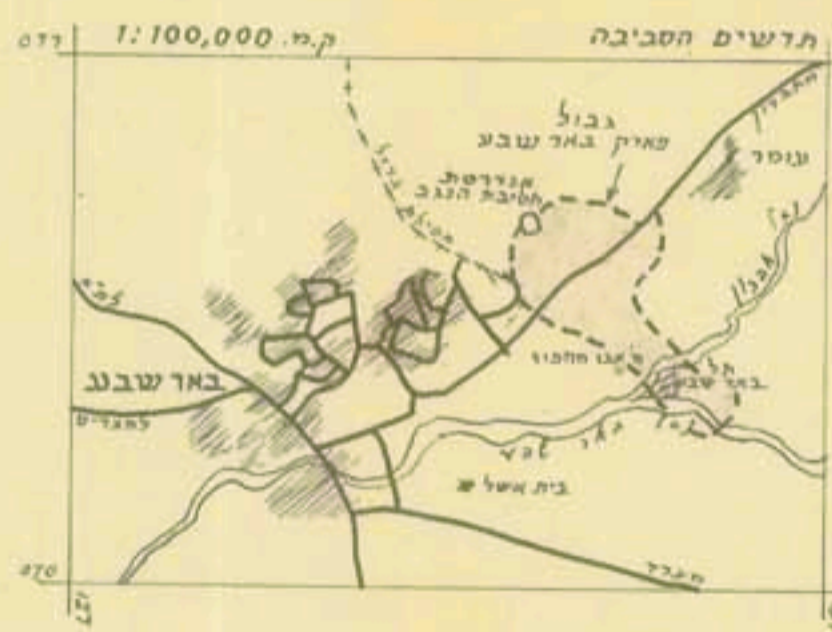

תכנית ב.ע. 171/03/5 גן לאומי תל באר-שבע

מחוז: הדרום
נפה: באר שבע
שטח התכנית: 180 ד בקרוב
גושים:
בעל הקרקע: מינהל מקרקעי ישראל
המתכנן: רשות הגנים הלאומיים

קנה מידה 1:5000

מקרא

- גבול התכנית
- שטח התל
- דרך
- כביש
- מסילת ברזל
- קו מתח גבוה
- גבול שטח שפוט

תכנית מס' 171/03/5
התוכנית מס' 171/03/5
תאריך: 26.6.81
מס' תכנית: 171/03/5
שטח: 180 ד בקרוב

תכנית מס' 171/03/5
התוכנית מס' 171/03/5
תאריך: 26.6.81
מס' תכנית: 171/03/5
שטח: 180 ד בקרוב