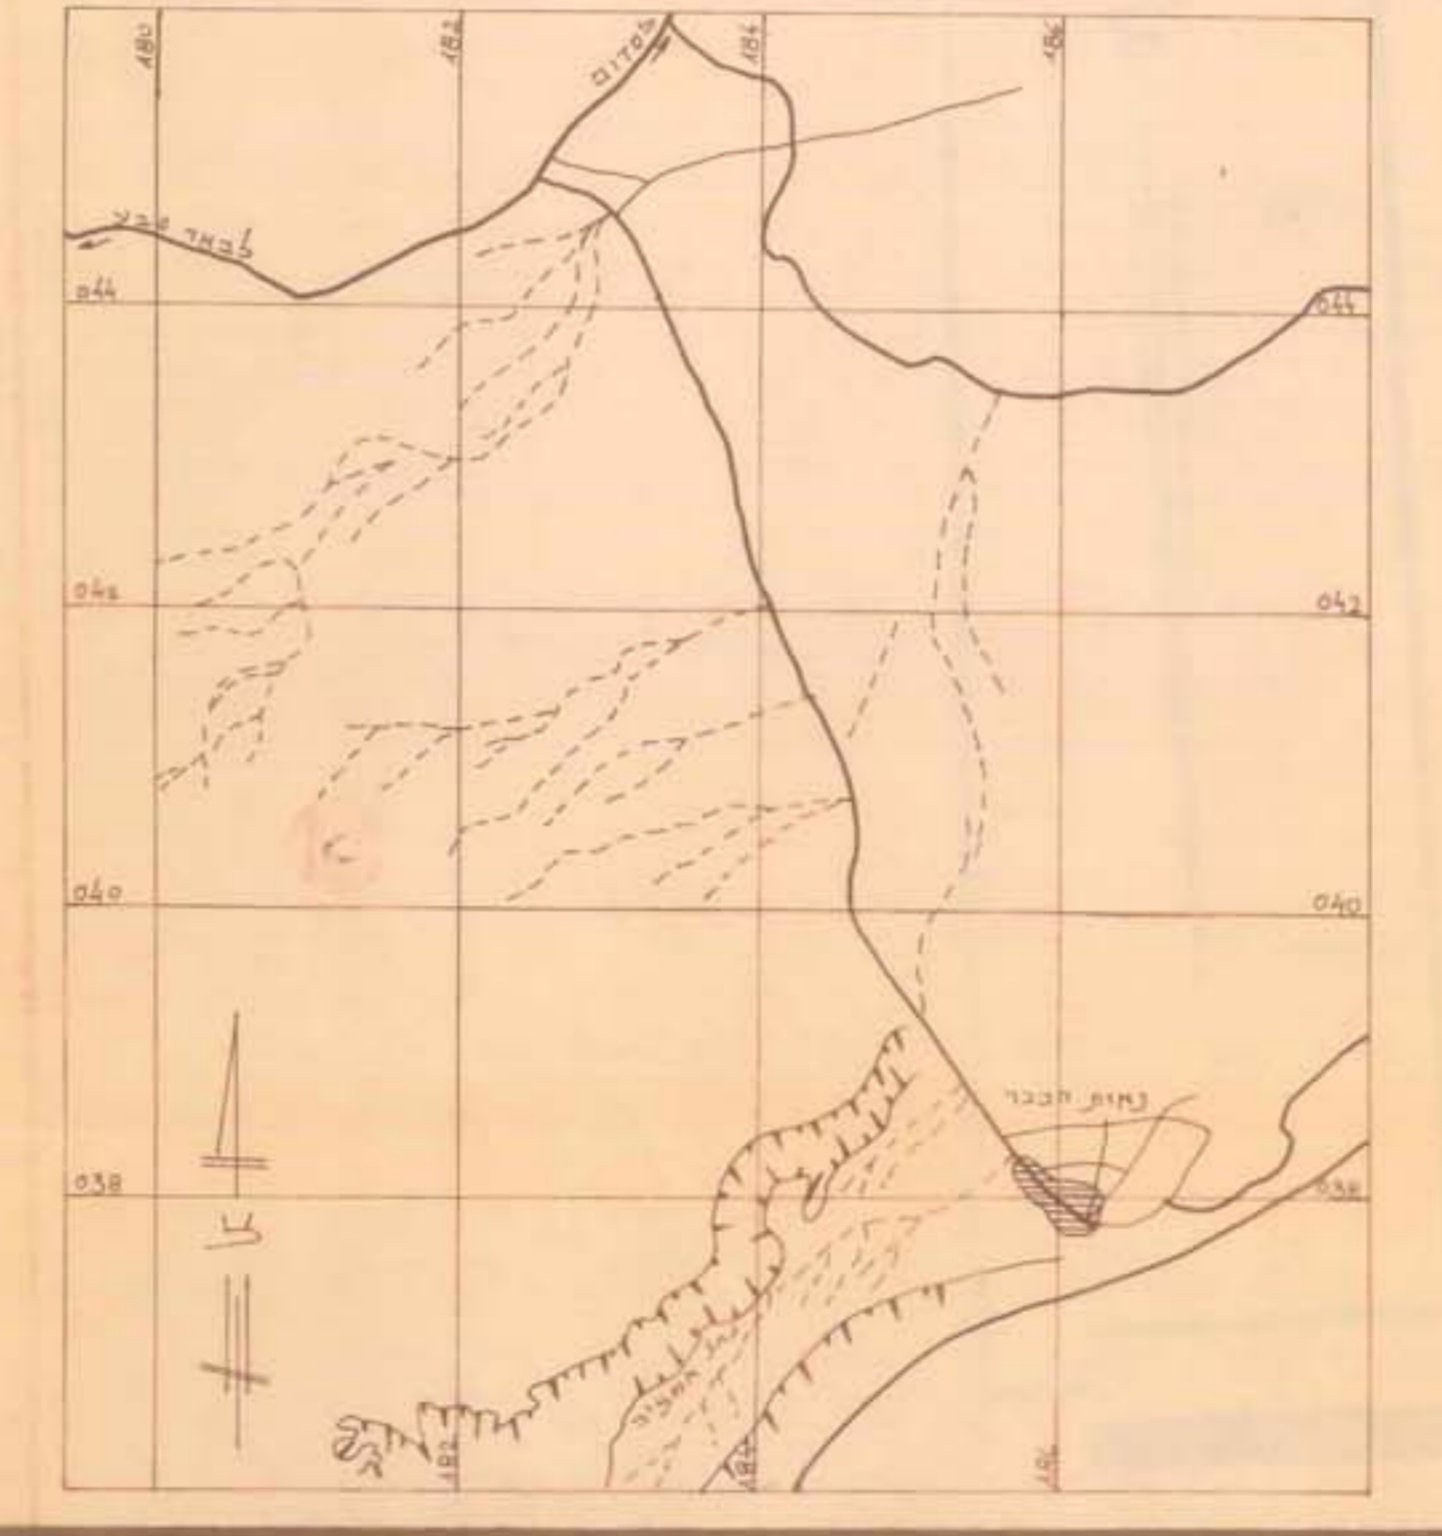

נאות הכיכר
תכנון אזור משקי
ק.מ. 1:500

מוצץ

מרחב תכנון מקומי 'תמר'
מחוז הדרום
תכנית מפורטת מס...
נאות הכיכר

מרכז משקי
ק.מ. 1:500

היוזם: הסוכנות היהודית לאי-המחלקה
להתיישבות חבל הנגב
המתכנן: חיים פלמן אדריכל חבל הנגב
בעל הקרקע: מנהל מקרקעי ישראל

חתימת היוזם: הסוכנות היהודית לאי-המחלקה להתיישבות חבל הנגב, באר-שבע, ת.ד. 3
חתימת המתכנן: הסוכנות היהודית לאי-המחלקה להתיישבות חבל הנגב, באר-שבע, ת.ד. 3
חתימת בעל הקרקע: מנהל מקרקעי ישראל

מקרא

-  גבול התכנית
-  שטח לבניית משק
-  שטח צבורי כחוח
-  כביש קיים
-  כביש מתוכנן
-  מספר הדרך
-  קו בנין
-  רוחב הכביש

תרשים הסביבה

Handwritten notes and stamps on the right margin, including dates and signatures.