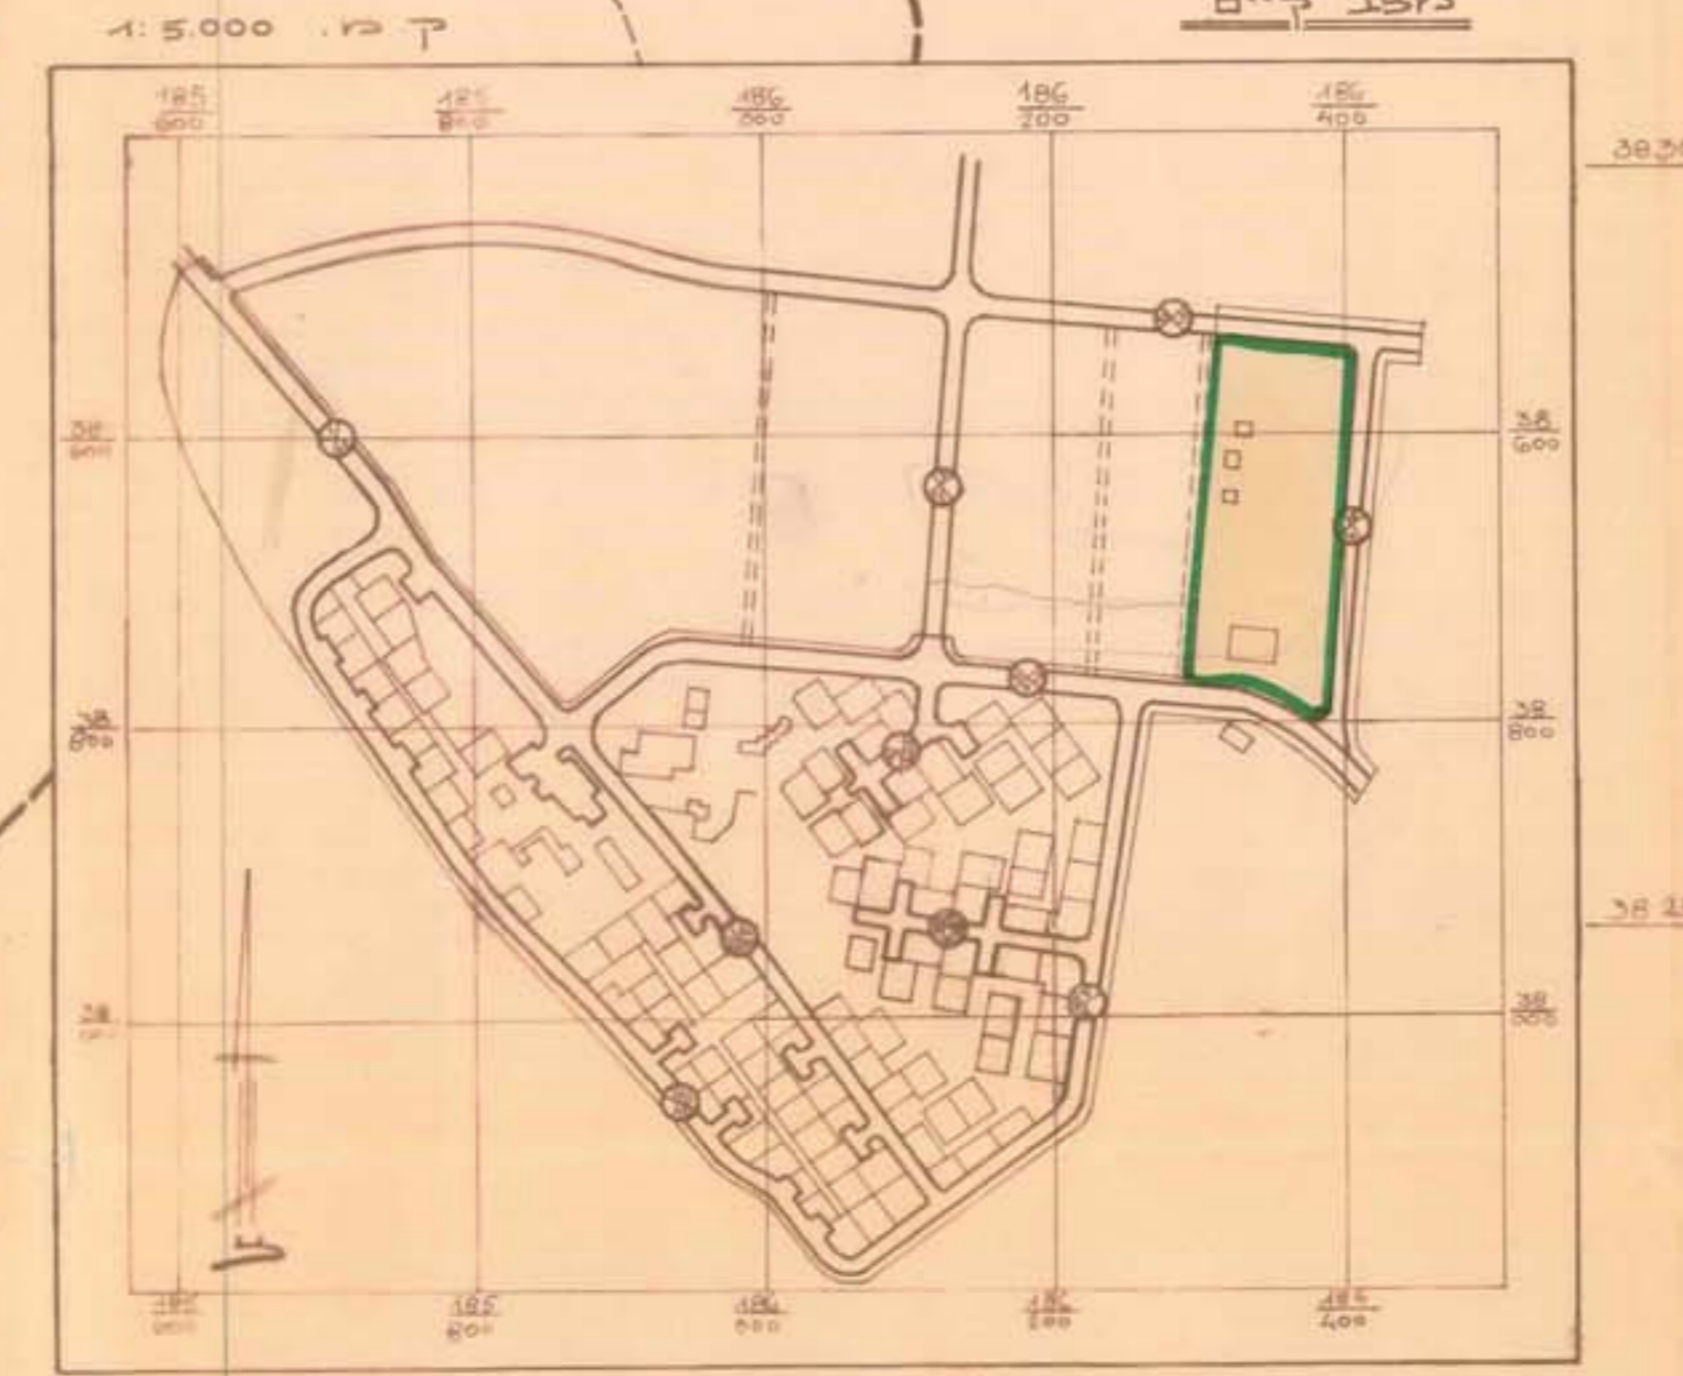

נאות הכיכר
תכנון אזור משקי
ק.מ. 1:500

מוצץ

מרחב תכנון מקומי 'תמר'
מחוז הדרום
תכנית מפורטת מס...
נאות הכיכר

מרכז משקי
ק.מ. 1:500

היוזם: הסוכנות היהודית לאי-המחלקה
להתיישבות חבל הנגב
המתכנן: חיים פלמן אדריכל חבל הנגב
בעל הקרקע: מנהל מקרקעי ישראל

חתימת היוזם: הסוכנות היהודית לאי-המחלקה להתיישבות חבל הנגב, באר-שבע, ת.ד. 3
חתימת המתכנן: הסוכנות היהודית לאי-המחלקה להתיישבות חבל הנגב, באר-שבע, ת.ד. 3
חתימת בעל הקרקע: מנהל מקרקעי ישראל

מקרא

-  גבול התכנית
-  שטח לבניית משק
-  שטח צבורי כחוח
-  כביש קיים
-  כביש מתוכנן
-  מספר הדרך
-  קו בנין
-  רוחב הכביש

תרשים הסביבה

Handwritten notes and stamps on the right margin, including dates and signatures.