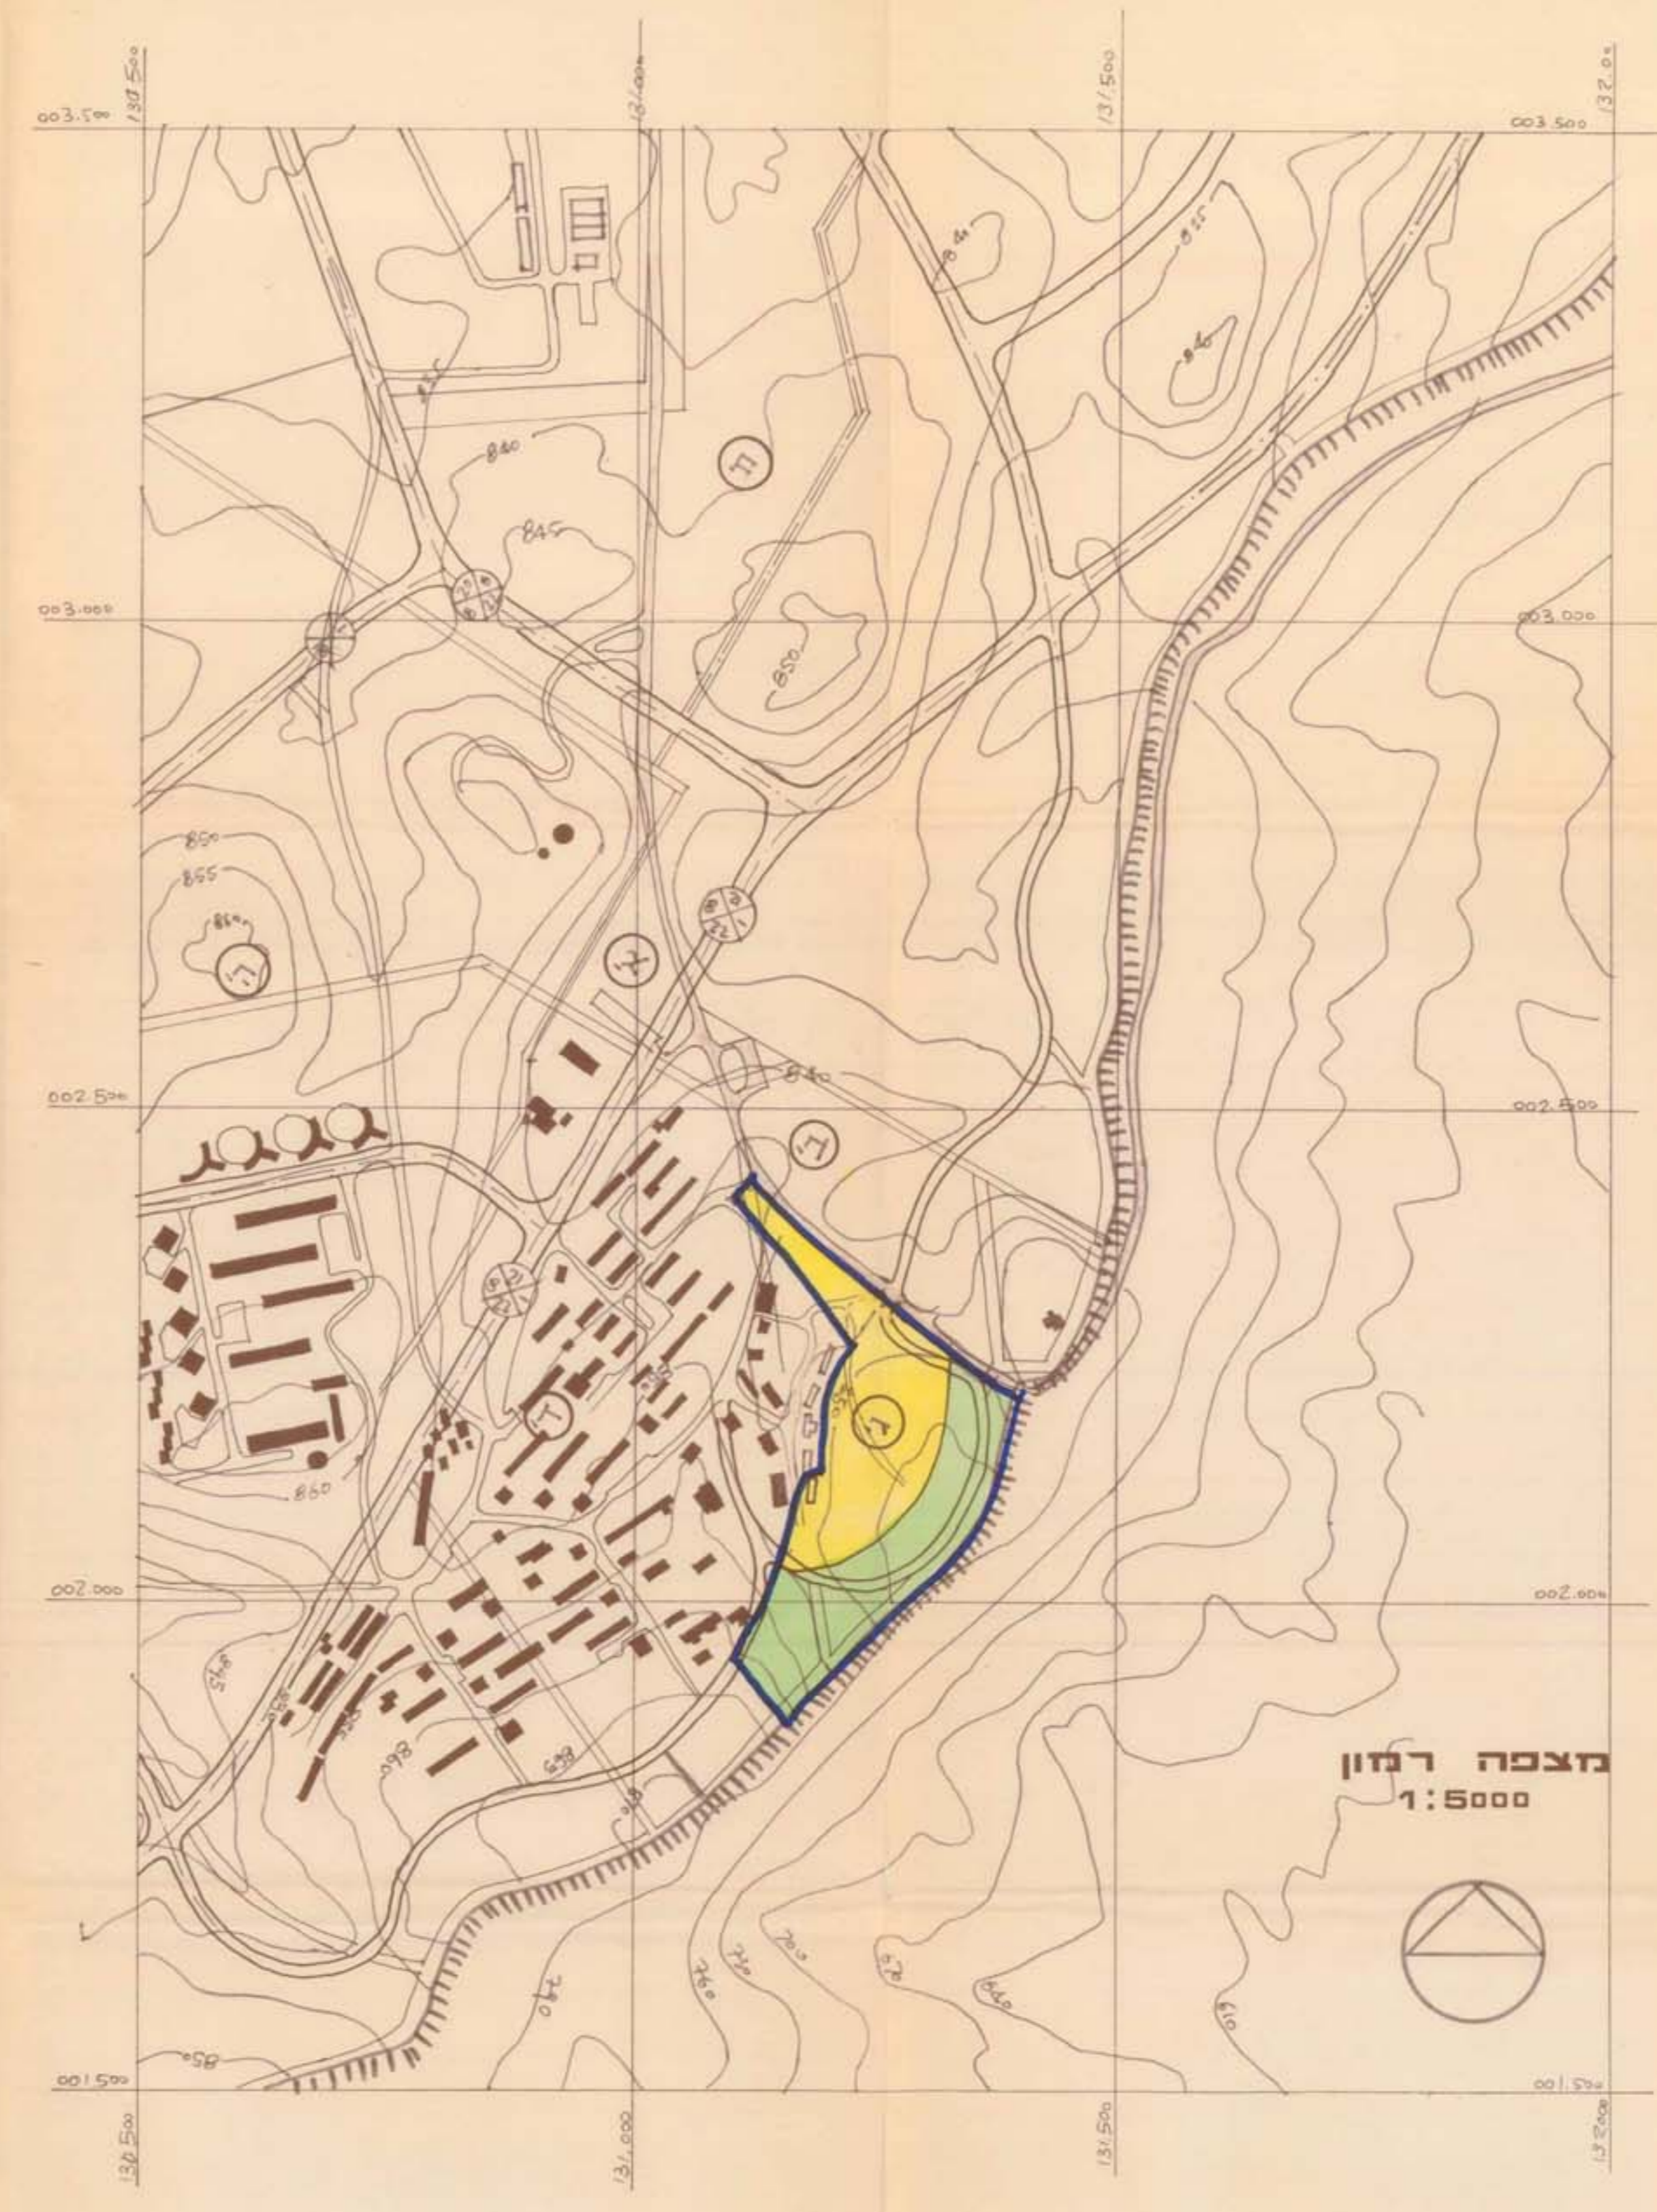

מס' 101/02/27

מרחב תכנון מקומי מחוז הדרום

מצפה רמון

הרשות המחוקקת לתכנון
מס' 101/02/27

תיקון לתכנית מתאר מצפה-רמון מספר
~~101/02/27~~
 מחוז : הדרום
 נפה : באר שבע
 מועצה מקומית : מצפה רמון
 גוש : חלק מגוש א'
 היוזם : הועדה המקומית לתכנון ובניה מחוז הדרום
 בעל הקרקע : מינהל מקרקעי ישראל
 עורך התכנית : לרמן אדריכלים ומתכנני ערים בע"מ
 שטח התכנית : 59.00 דונם
 קנה המידה : 1 : 5,000

מקרא

-  גבול תכנית
-  שטח ציבורי פתוח
-  שטח לתכנון מיוחד
-  אזור מגורים ג

חתימות

היוזם : בעל הקרקע : עורך התכנית

שח שמורות
השבע

קדם - תוכנית
לשם תכנון מקומי

מס' 101/02/27
 תאריך : 26.6.80
 שם : [Signature]

מס' 101/02/27
 תאריך : 28.7.80
 שם : [Signature]

מס' 101/02/27
 תאריך : 28.7.80
 שם : [Signature]

מצפה רמון
1:5000

תיקון לתכנית מתאר מצפה רמון מס'

מצפה רמון
1:5000

תכנית קיימת לביטול