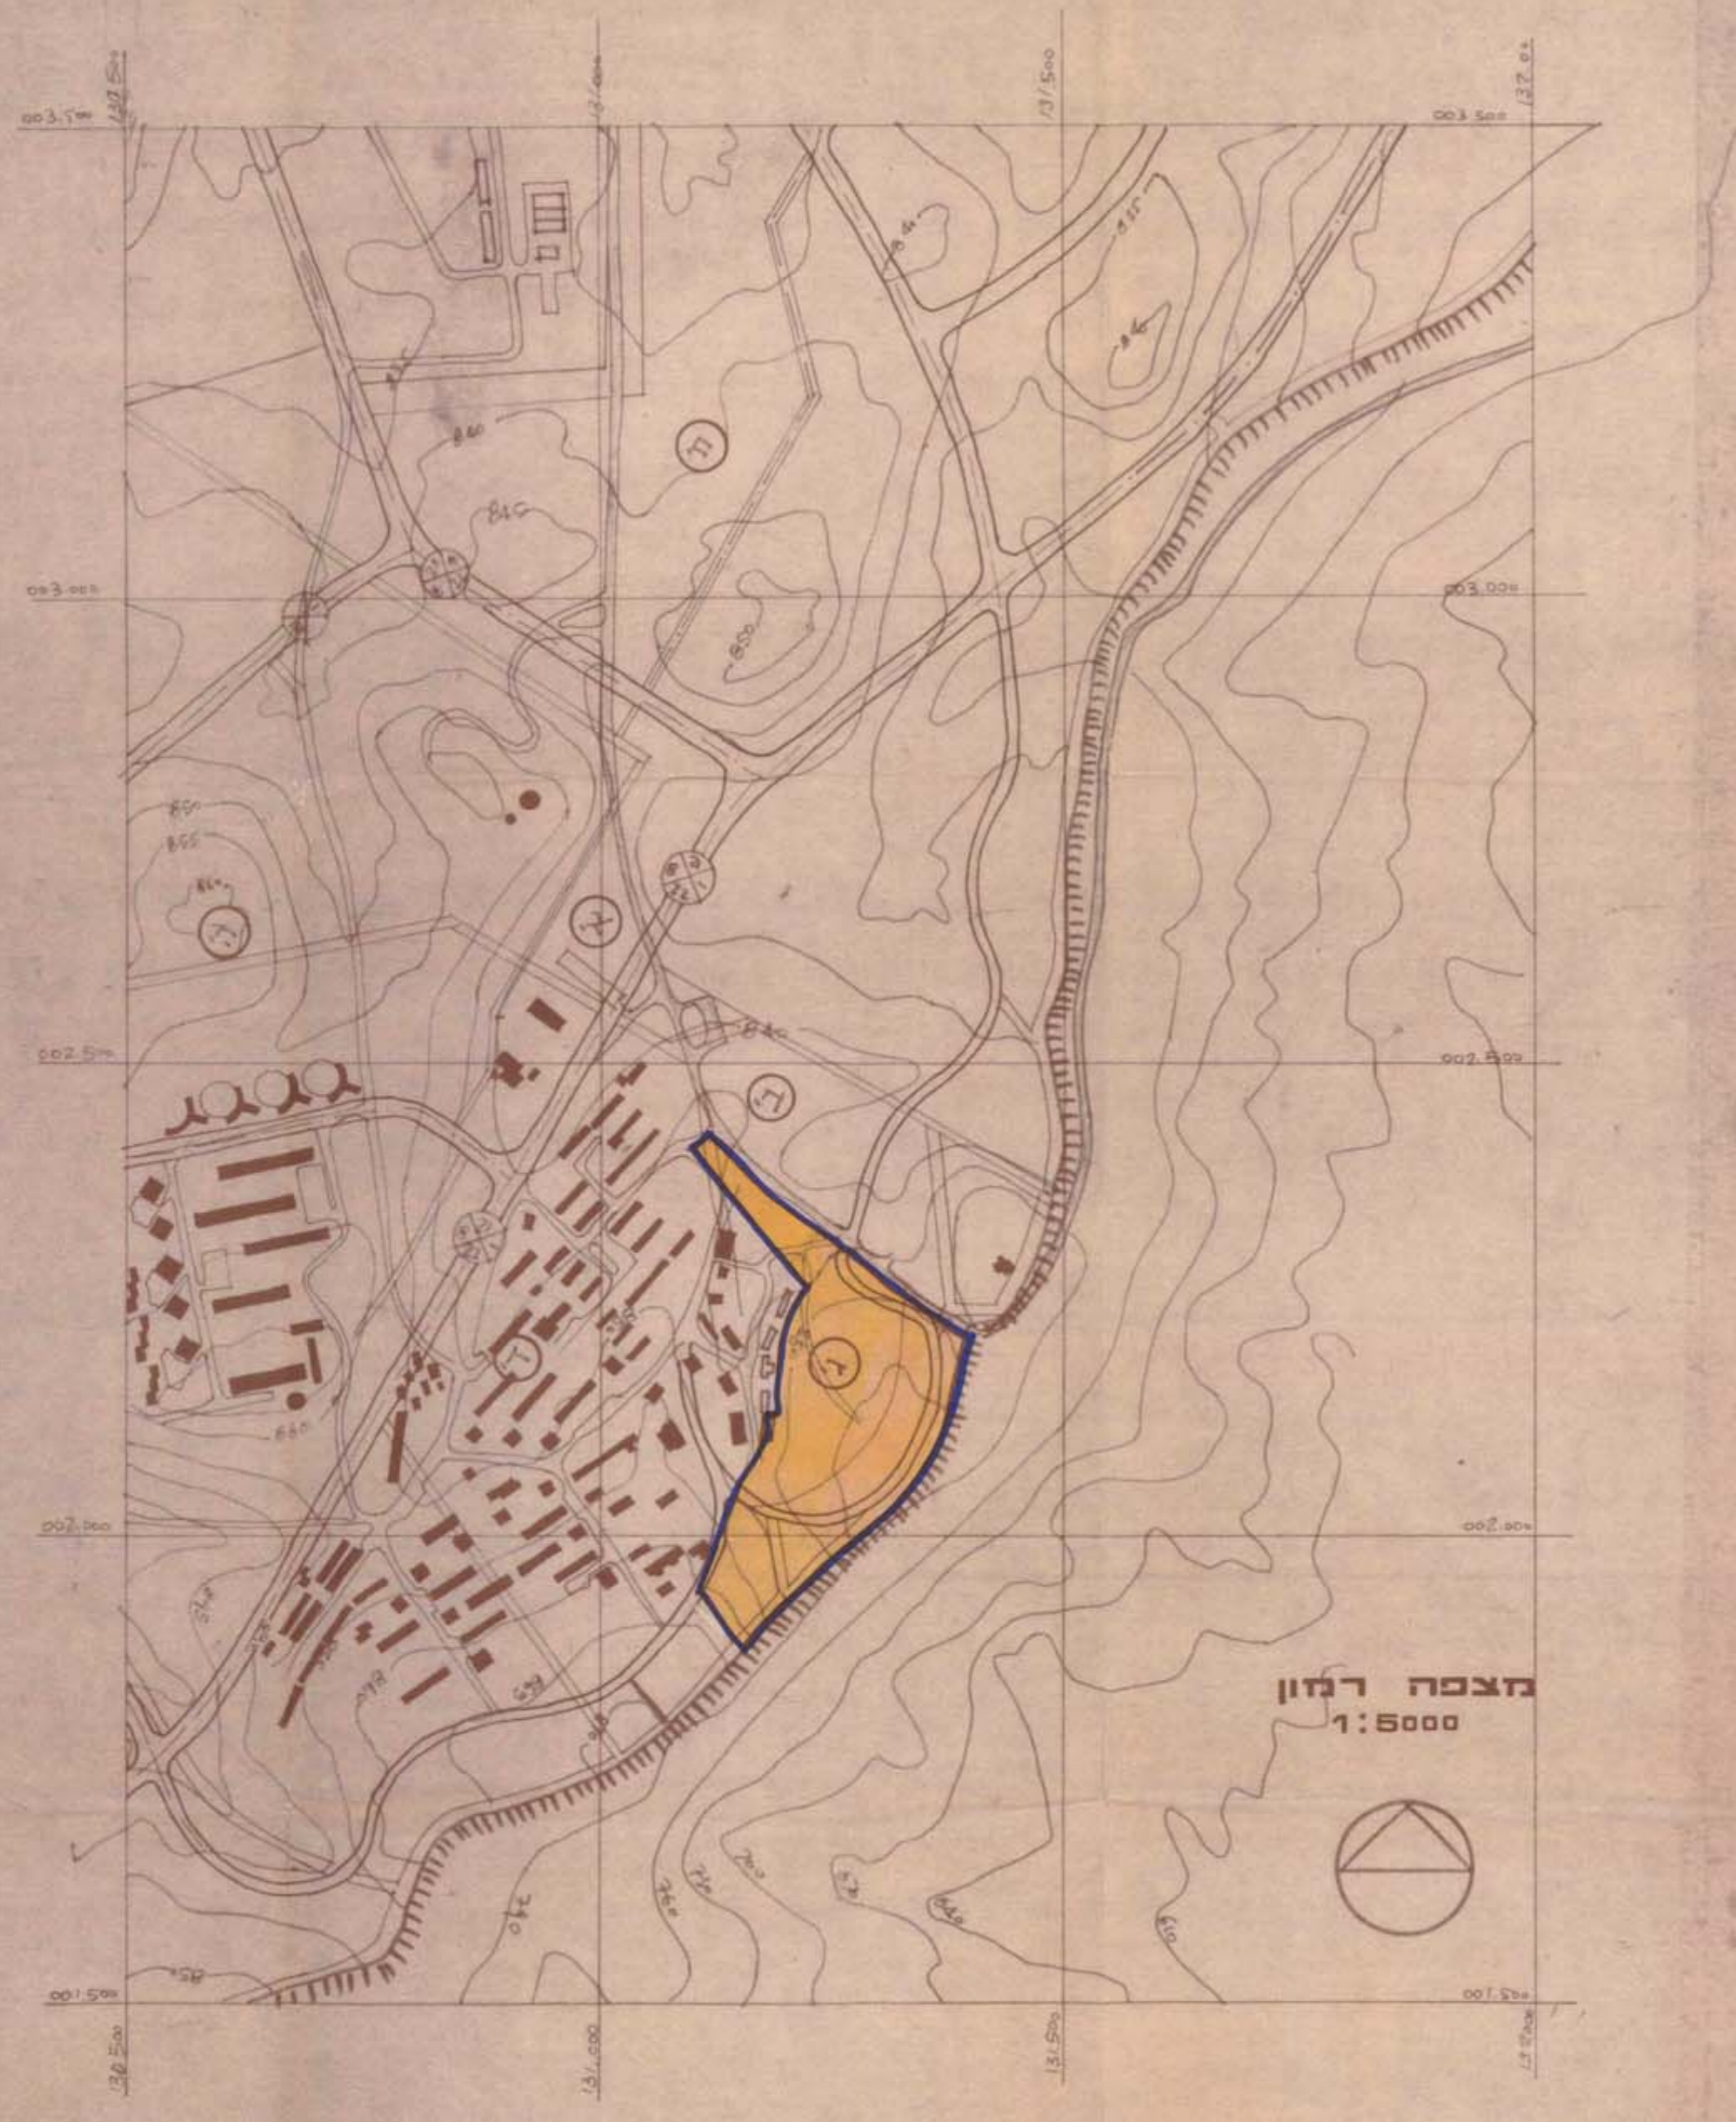

מס' 101/02/27

מרחב תכנון מקומי מחוז הדרום

מצפה רמון

הרשות המחוקקת לתכנון
מס' 101/02/27

תיקון לתכנית מתאר מצפה-רמון מספר
~~101/02/27~~
 מחוז : הדרום
 נפה : באר שבע
 מועצה מקומית : מצפה רמון
 גוש : חלק מגוש א'
 היוזם : הועדה המקומית לתכנון ובניה מחוז הדרום
 בעל הקרקע : מינהל מקרקעי ישראל
 עורך התכנית : לרמן אדריכלים ומתכנני ערים בע"מ
 שטח התכנית : 59.00 דונם
 קנה המידה : 1 : 5,000

מקרא

-  גבול תכנית
-  שטח ציבורי פתוח
-  שטח לתכנון מיוחד
-  אזור מגורים ג

חתימות

היוזם : בעל הקרקע : עורך התכנית

שח שמורות
השבע

קדם - תוכנית
לשם תכנון מקומי

מס' 101/02/27
 תאריך : 26.6.80
 שם : [Signature]

מס' 101/02/27
 תאריך : 28.7.80
 שם : [Signature]

מס' 101/02/27
 תאריך : 28.7.80
 שם : [Signature]

מצפה רמון
1:5000

תיקון לתכנית מתאר מצפה רמון מס'

מצפה רמון
1:5000

תכנית קיימת לביטול