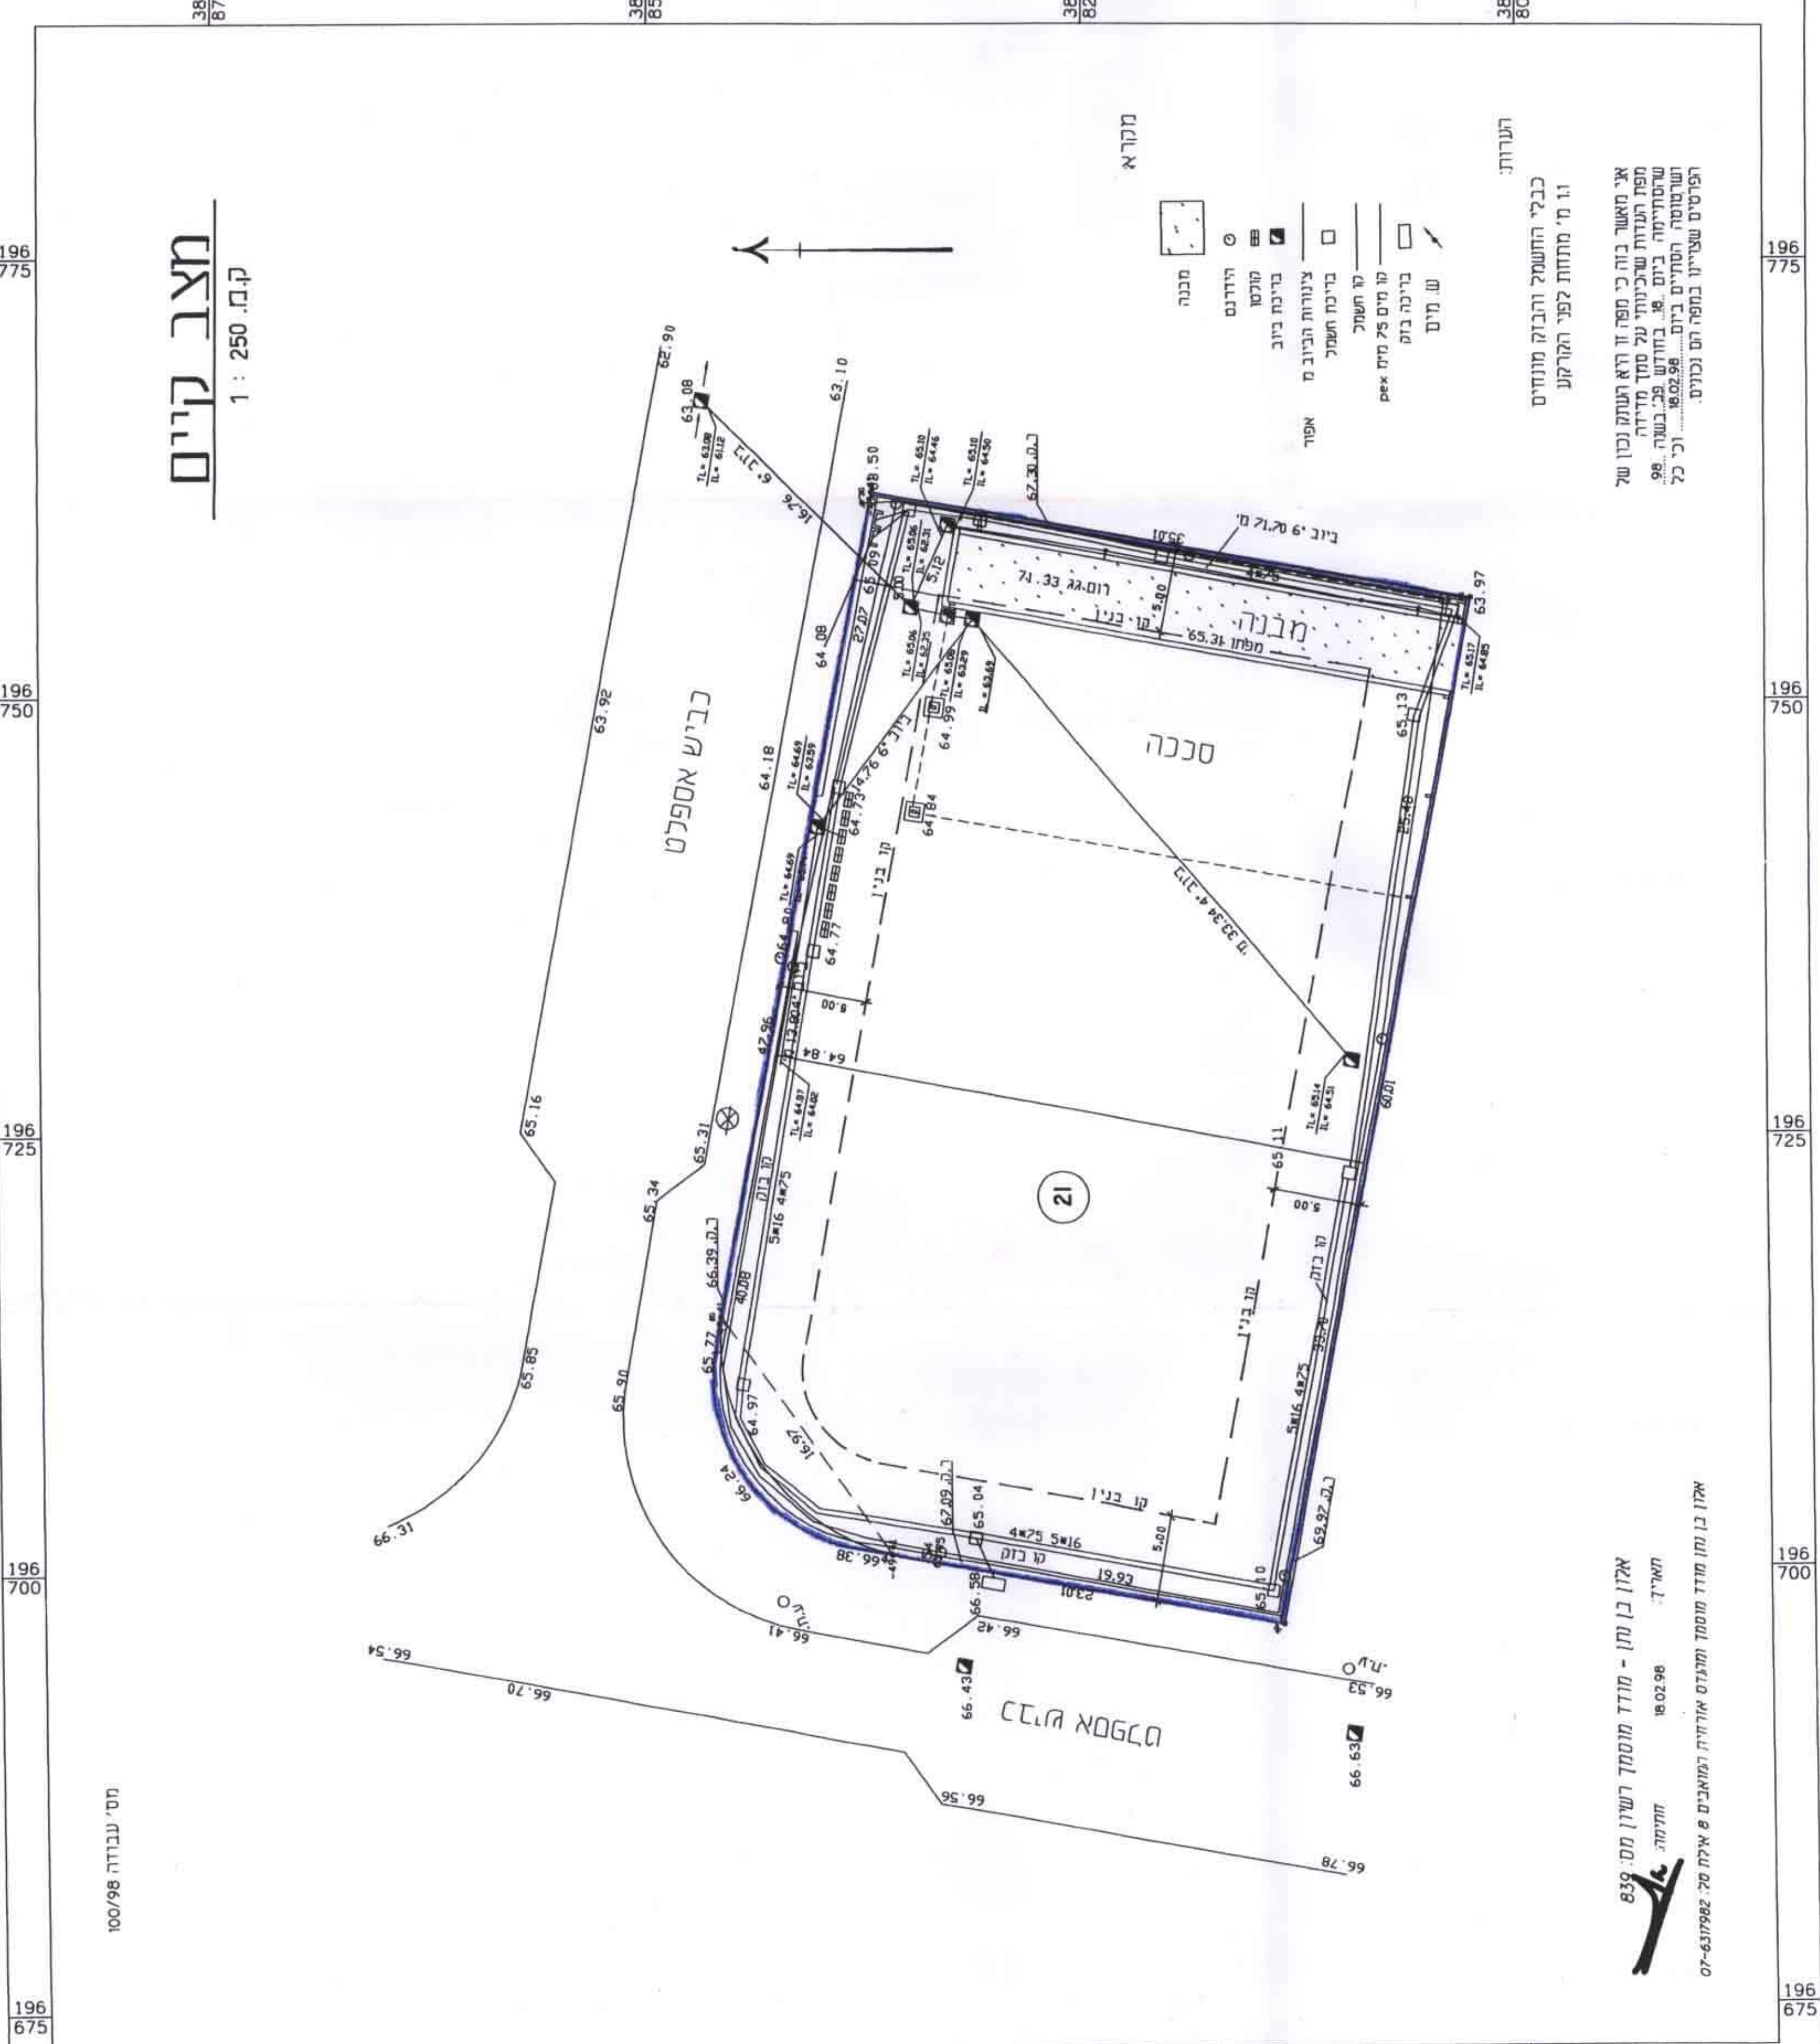

מ"מ 313/מ"מ 196/03/2

מרחב תכנון מקומי אינת

תכנית מפורטת מס' 2/מק/313
 שינוי לתכנית מס' 196/03/2

מחוד : הדרום
 נפה : באר שבע
 המקום : אינת, אזור תעשייה נתל שחורת
 גוש : 40066 (חלק) בהסדר
 מקרש : 21

שטח התכנית : 2.069 דונם
 הרום : סגופי ובני בע"מ ת.ד. 4210 אזור תעשייה החדש
 בעל המקרקע : מינהל מקרקעי ישראלי, מחוד הדרום, באר שבע
 המדגנו : אדר' אריאס פא מס' רשיון 16781
 תאריך : יוני 1998

בנת ששנתים	2.069
מספר המקרקע	21
סריכ	2.069

גבול התכנית
 משרא
 קו בגני

תוכנית
 מ"מ 313/מ"מ 196/03/2
 תאריך: 19.1.98

תוכנית מפורטת מס' 2/מק/313
 שינוי לתכנית מס' 196/03/2
 תאריך: 19.1.98

אריאס פא מס' רשיון 16781
 תאריך: 19.1.98