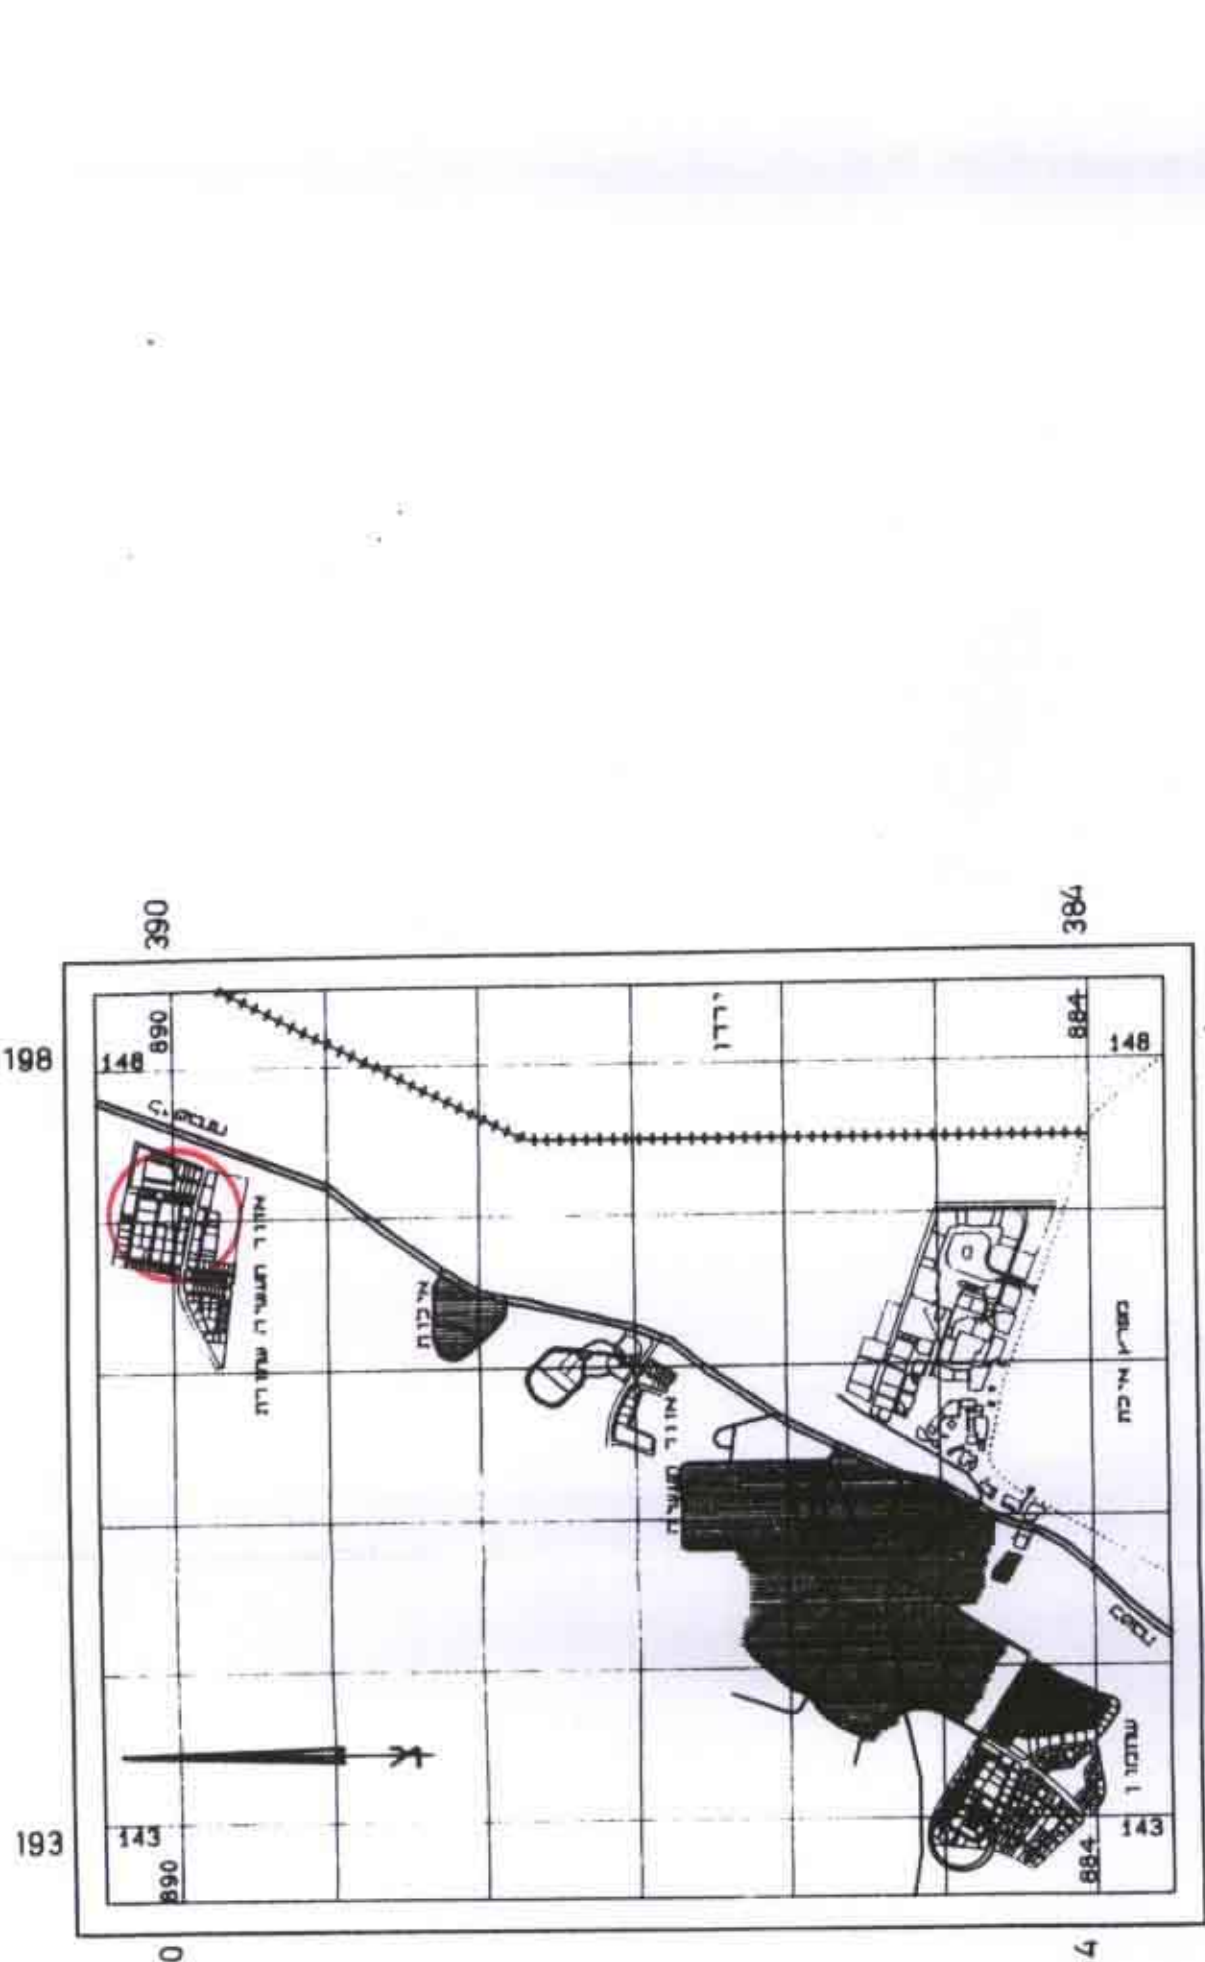

מ"מ 313/מ"מ 196/03/2

מרחב תכנון מקומי אינת

תכנית מפורטת מס' 2/מק/313
 שינוי לתכנית מס' 196/03/2

מחוד : הדרום
 נפה : באר שבע
 המקום : אינת, אזור תעשייה נתל שחורת
 גוש : 40066 (חלק) בהסדר
 מקרש : 21

שטח התכנית : 2.069 דונם
 הרום : סגופי ובני בע"מ ת.ד. 4210 אזור תעשייה החדש
 בעל המקרקע : מינהל מקרקעי ישראלי, מחוד הדרום, באר שבע
 המדגנו : אדר' אריאס פא מס' רשיון 16781
 תאריך : יוני 1998

בנת ששנתים	2.069
מספר המקרקע	21
סריכ	2.069

גבול התכנית
 משרא
 קו בגני

תוכנית
 מ"מ 313/מ"מ 196/03/2
 תאריך: 19.1.98

תוכנית מפורטת מס' 2/מק/313
 שינוי לתכנית מס' 196/03/2
 תאריך: 19.1.98

אריאס פא מס' רשיון 16781
 תאריך: 19.1.98