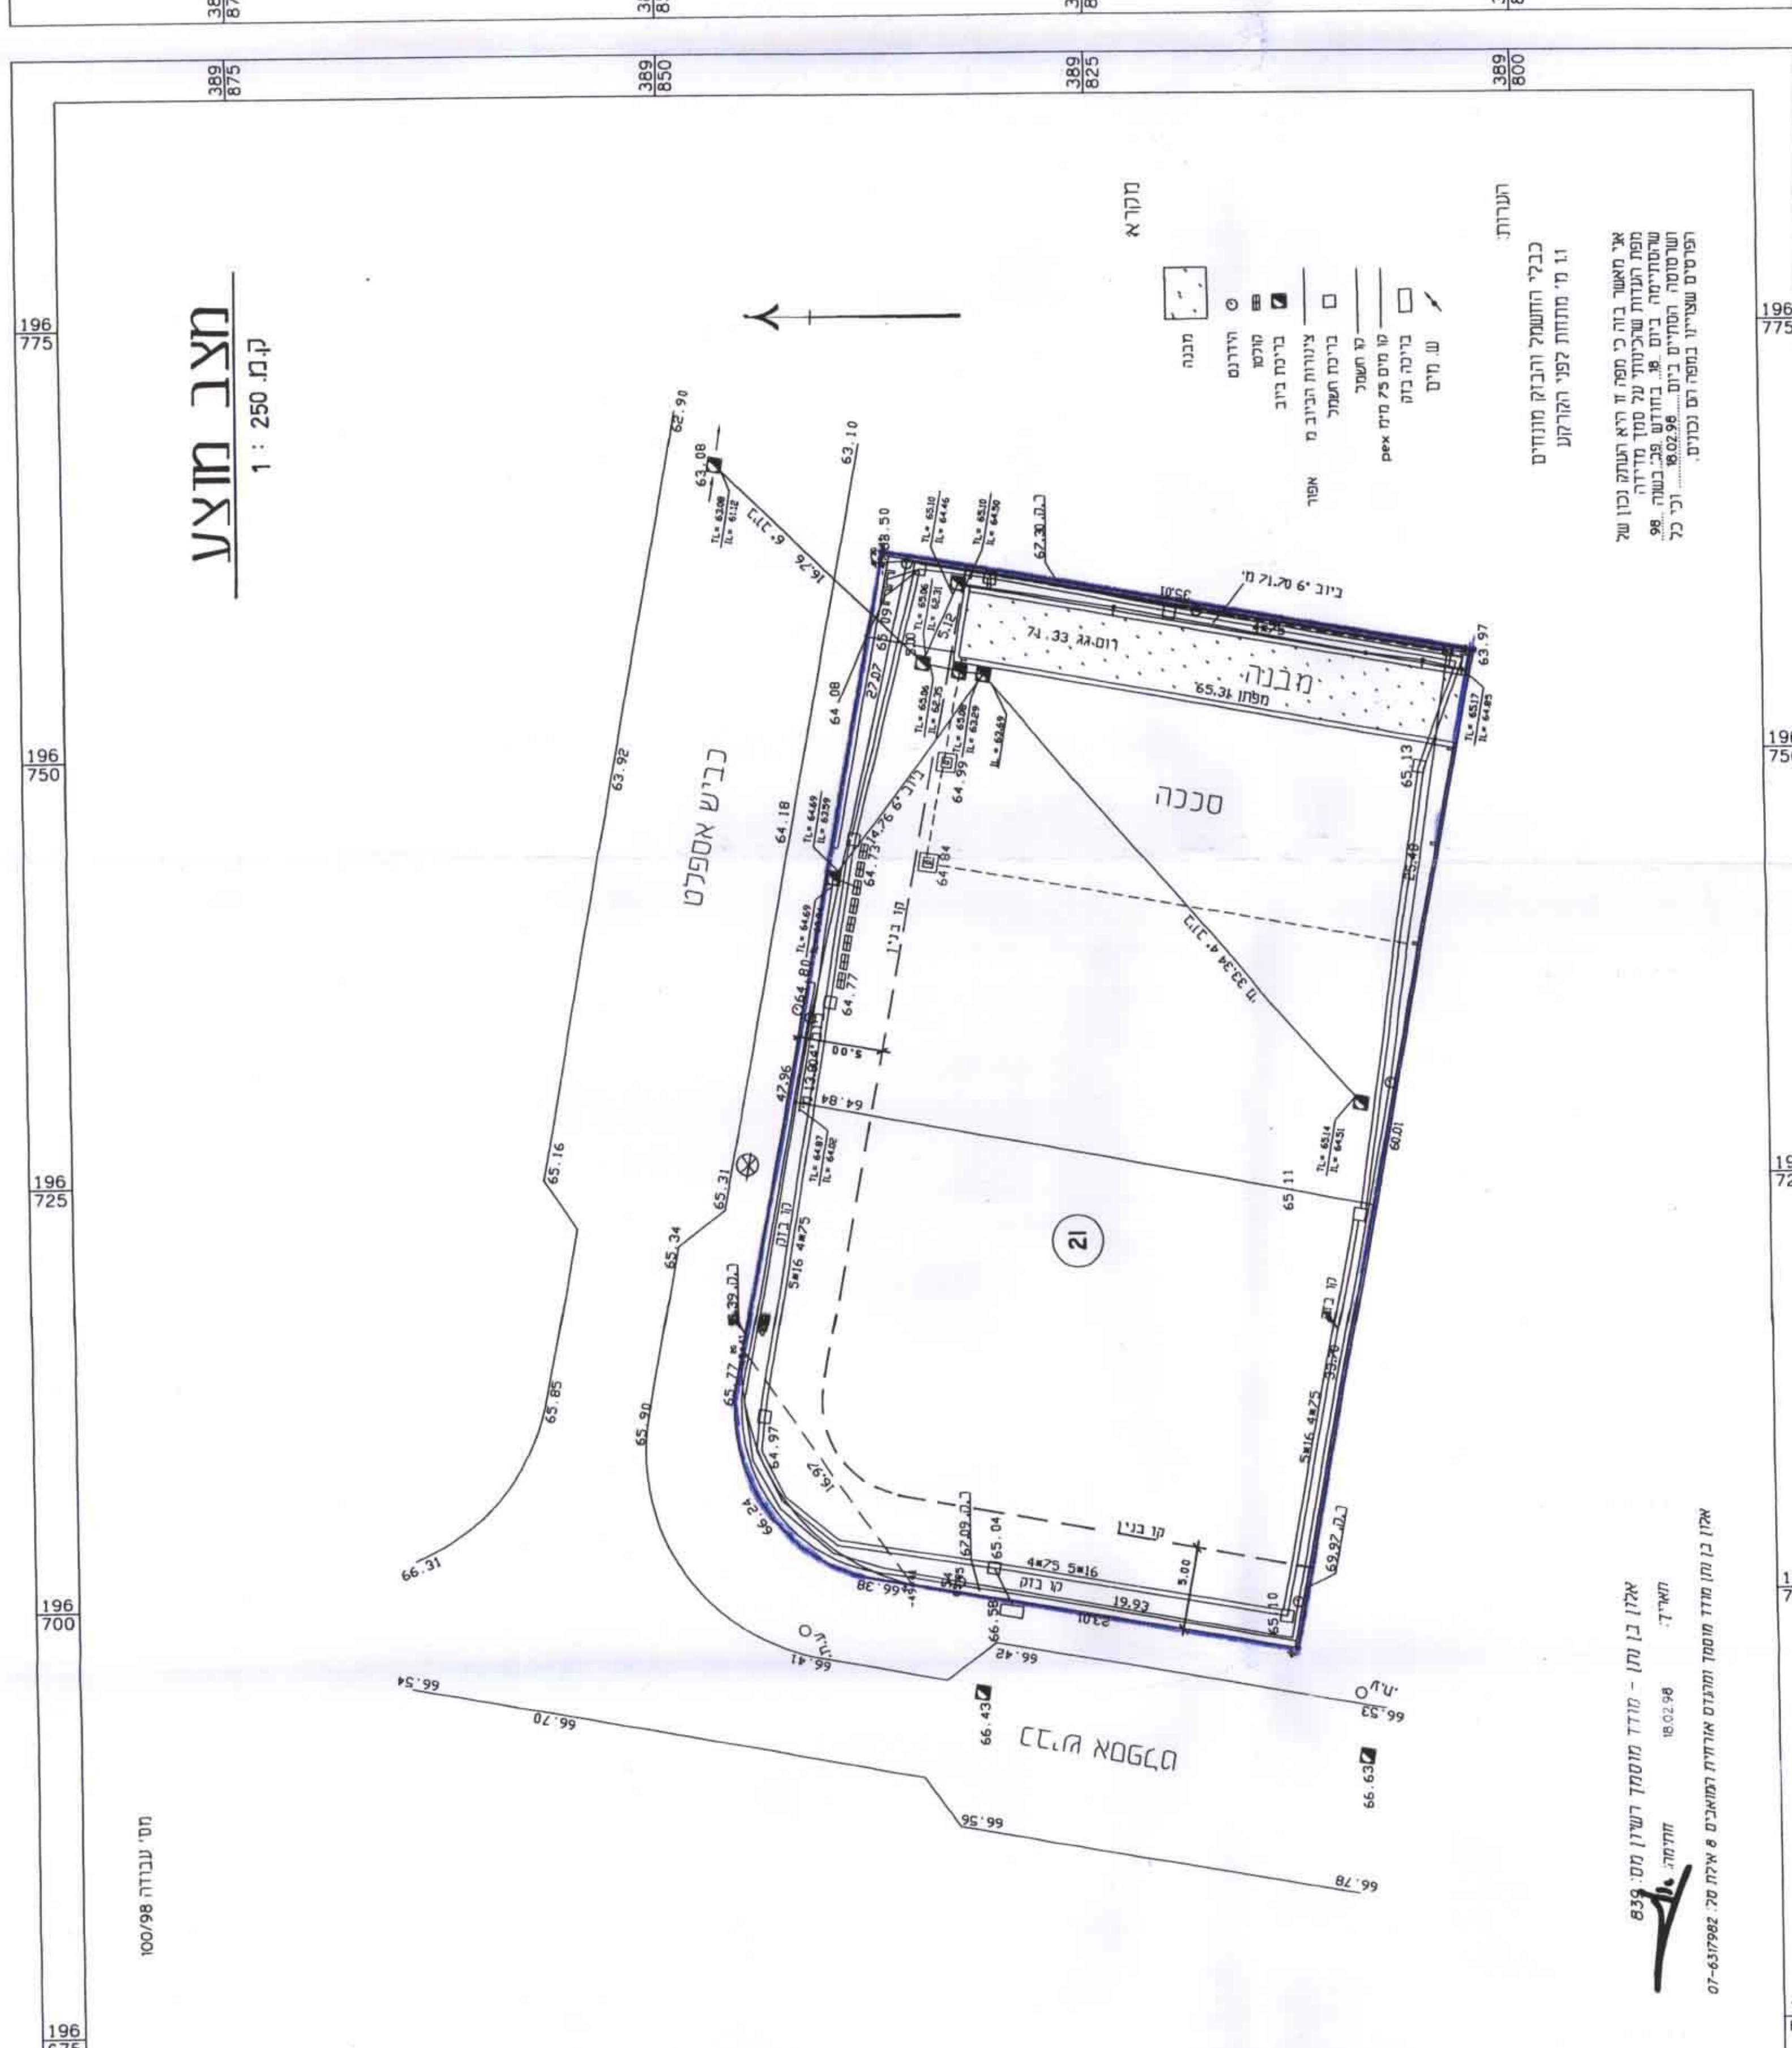

מ"מ 313/מ"מ 196/03/2

מרחב תכנון מקומי אינת

תכנית מפורטת מס' 2/מק/313
 שינוי לתכנית מס' 196/03/2

מחוד : הדרום
 נפה : באר שבע
 המקום : אינת, אזור תעשייה נתל שחורת
 גוש : 40066 (חלק) בהסדר
 מקרש : 21

שטח התכנית : 2.069 דונם
 הרום : סגופי ובני בע"מ ת.ד. 4210 אזור תעשייה החדש
 בעל המקרקע : מינהל מקרקעי ישראלי, מחוד הדרום, באר שבע
 המדגנו : אדר' אריאס פא מס' רשיון 16781
 תאריך : יוני 1998

בנת ששנתים	2.069
מספר המקרקע	21
סריכ	2.069

גבול התכנית
 משרא
 קו בגני

תוכנית
 מ"מ 313/מ"מ 196/03/2
 תאריך: 19.1.98

תוכנית מפורטת מס' 2/מק/313
 שינוי לתכנית מס' 196/03/2
 תאריך: 19.1.98

אריאס פא מס' רשיון 16781
 תאריך: 19.1.98