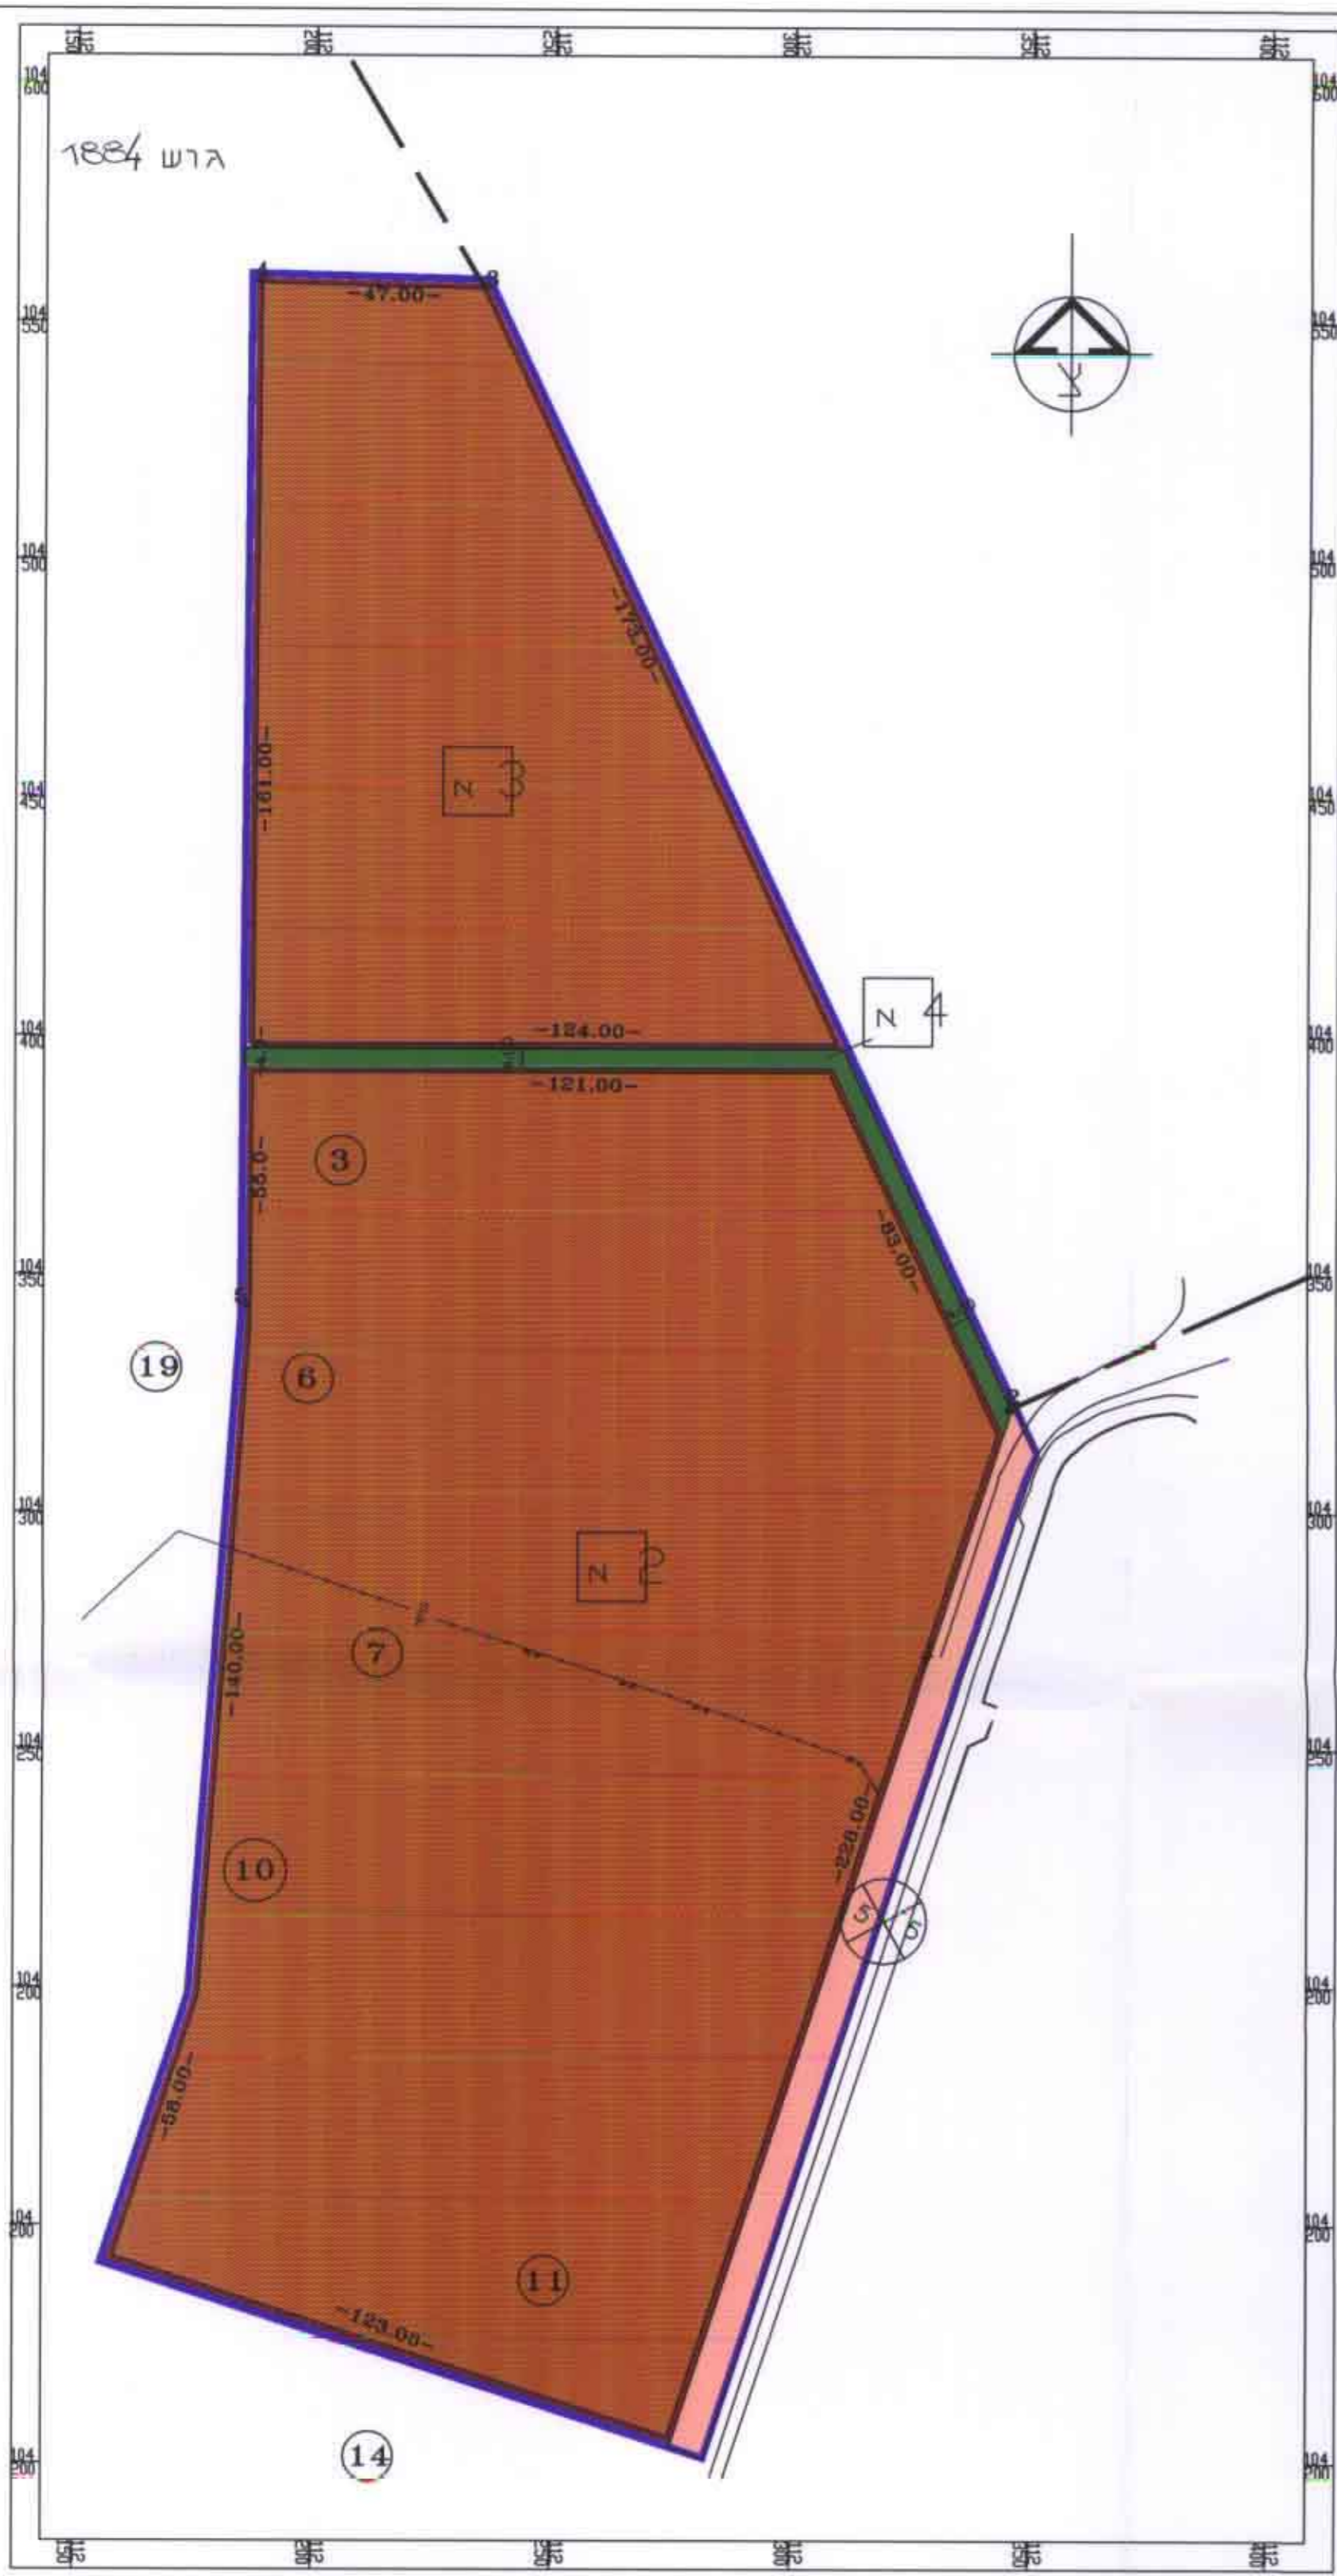

מרחב תכנון מקומי שדרות

תכנית מס' 2006/מק/21
תיקון לת.ב.ע. מס. 107/03/21
לפי תיקון מס. 43 לחוק התכנון והבנייה

קני"מ. 1 : 1250

- מחוז : הדרום
- נפה : אשקלון
- עיר : שדרות
- גוש : 1884 - חלקות 11,10,7,6,3 וחלקי חלקות 1,2,3,4
- שטח התכנית : כ- 61 דונם
- היחוס : עיריית שדרות - שדרות
- בעלי הקרקע : מנהל מקרקעי ישראל רח.שמאי 6 - ירושלים
- המתכנן : חיים ורדה - מבנה אשר - אדריכלים אשדוד, ת.ד. 286

מקרא

-  גבול שטח שיפוט שדרות
-  גבול תכנית
-  מספר הדרך
-  קו בנין
-  רוחב הדרך
-  מספר חלקה
-  מספר מגרש ארעי
-  מוסדות ציבור
-  שטח ציבורי פתוח
-  דרך קיימת

מצב מוצע
קני"מ. 1 : 1250

מצב קיים
קני"מ. 1 : 1250

תרשים סביבה
קני"מ. 1 : 5000

טבלת שטחים

מצב מוצע				מצב קיים			
שטח % התכנית	שטח במ"ר	מספר מגרש	יטוד	שטח % התכנית	שטח בדונמים	מספר מגרש	יטוד
69.1%	42.0	N2	מוסדות ציבור	39.5%	24.0	2	מוסדות ציבור
14.8%	9.0	N3	מוסדות ציבור	44.4%	27.0	3	מוסדות ציבור
13.2%	8.0	N4	שצ"פ	13.2%	8.0	4	שצ"פ
2.9%	1.8		דרך	2.9%	1.8		דרך
100%	60.8		סה"כ	100%	60.8		סה"כ