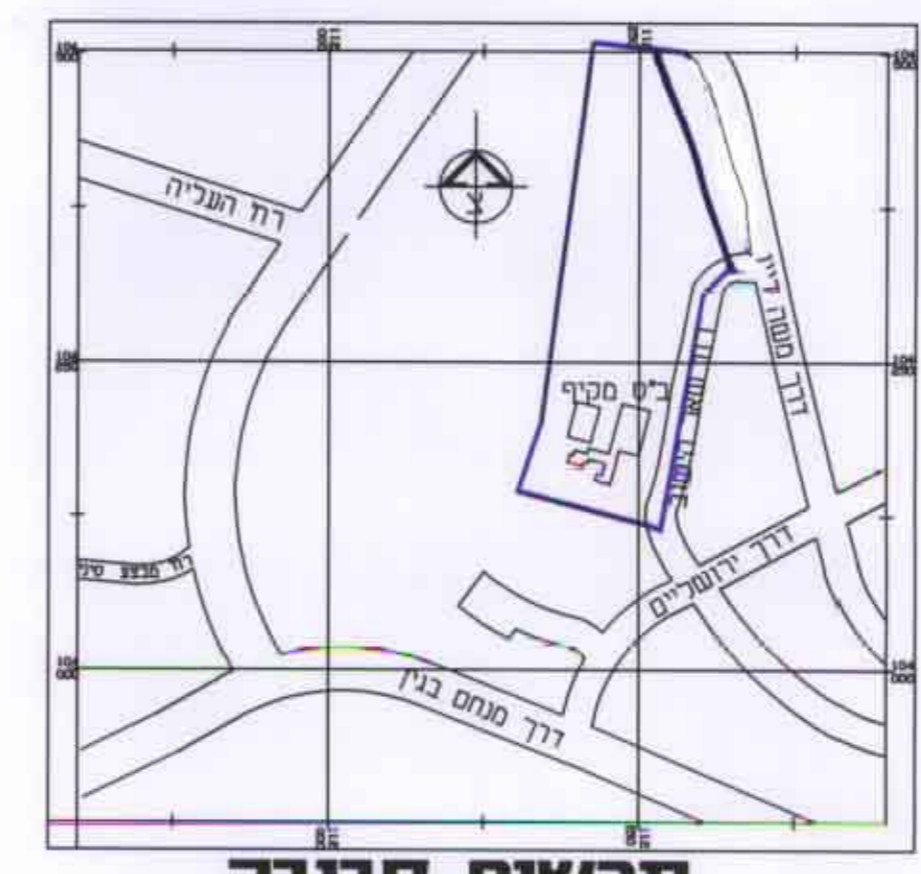

מרחב תכנון מקומי שדרות

תכנית מס' 2006/מק/21
תיקון לת.ב.ע. מס. 107/03/21
לפי תיקון מס. 43 לחוק התכנון והבנייה

קני"מ. 1 : 1250

- מחוז : הדרום
- נפה : אשקלון
- עיר : שדרות
- גוש : 1884 - חלקות 11,10,7,6,3 וחלקי חלקות 1,2,3,4
- שטח התכנית : כ- 61 דונם
- היחוס : עיריית שדרות - שדרות
- בעלי הקרקע : מנהל מקרקעי ישראל רח.שמאי 6 - ירושלים
- המתכנן : חיים ורדה - מבנה אשר - אדריכלים אשדוד, ת.ד. 286

מקרא

-  גבול שטח שיפוט שדרות
-  גבול תכנית
-  מספר הדרך
-  קו בנין
-  רוחב הדרך
-  מספר חלקה
-  מספר מגרש ארעי
-  מוסדות ציבור
-  שטח ציבורי פתוח
-  דרך קיימת

מצב מוצע
קני"מ. 1 : 1250

מצב קיים
קני"מ. 1 : 1250

תרשים סביבה
קני"מ. 1 : 5000

טבלת שטחים

מצב מוצע				מצב קיים			
שטח % התכנית	שטח במ"ר	מספר מגרש	יטוד	שטח % התכנית	שטח בדונמים	מספר מגרש	יטוד
69.1%	42.0	N2	מוסדות ציבור	39.5%	24.0	2	מוסדות ציבור
14.8%	9.0	N3	מוסדות ציבור	44.4%	27.0	3	מוסדות ציבור
13.2%	8.0	N4	שצ"פ	13.2%	8.0	4	שצ"פ
2.9%	1.8		דרך	2.9%	1.8		דרך
100%	60.8		סה"כ	100%	60.8		סה"כ