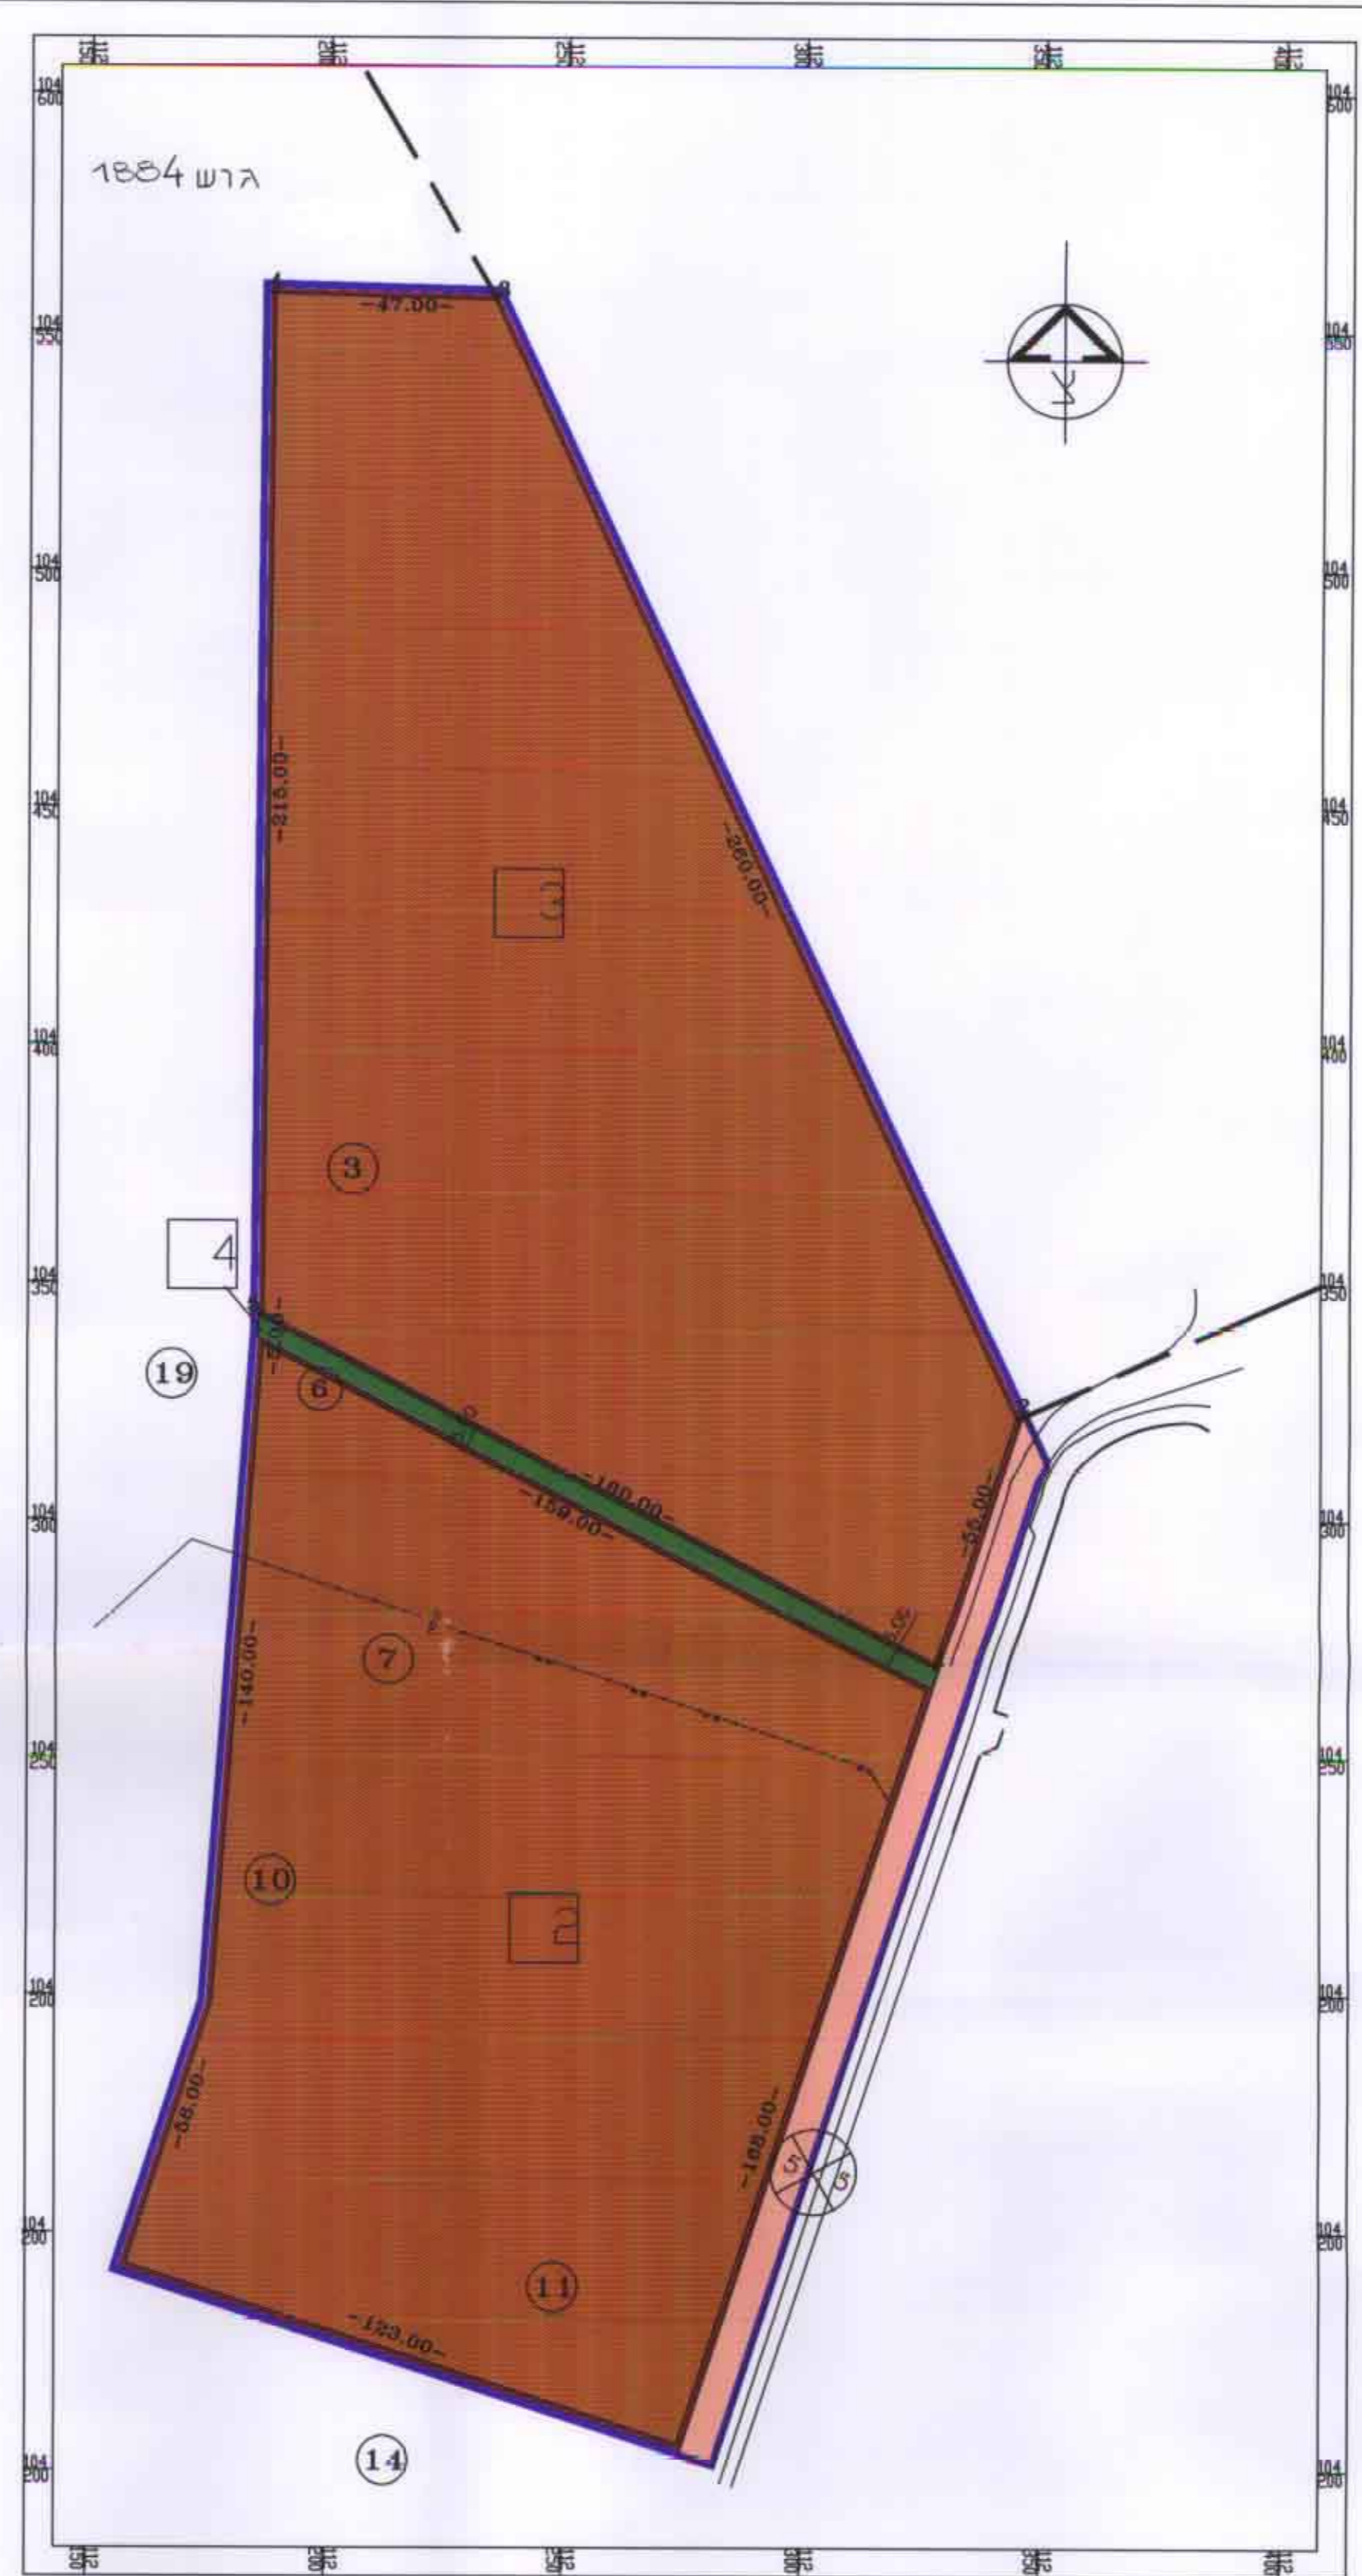

מרחב תכנון מקומי שדרות

תכנית מס' 2006/מק/21
תיקון לת.ב.ע. מס. 107/03/21
לפי תיקון מס. 43 לחוק התכנון והבנייה

קני"מ. 1 : 1250

- מחוז : הדרום
- נפה : אשקלון
- עיר : שדרות
- גוש : 1884 - חלקות 11,10,7,6,3 וחלקי חלקות 1,2,3,4
- שטח התכנית : כ- 61 דונם
- היחוס : עיריית שדרות - שדרות
- בעלי הקרקע : מנהל מקרקעי ישראל רח.שמאי 6 - ירושלים
- המתכנן : חיים ורדה - מבנה אשר - אדריכלים אשדוד, ת.ד. 286

מקרא

-  גבול שטח שיפוט שדרות
-  גבול תכנית
-  מספר הדרך
-  קו בנין
-  רוחב הדרך
-  מספר חלקה
-  מספר מגרש ארעי
-  מוסדות ציבור
-  שטח ציבורי פתוח
-  דרך קיימת

מצב מוצע
קני"מ. 1 : 1250

מצב קיים
קני"מ. 1 : 1250

תרשים סביבה
קני"מ. 1 : 5000

טבלת שטחים

מצב מוצע				מצב קיים			
שטח % התכנית	שטח במ"ר	מספר מגרש	יטוד	שטח % התכנית	שטח בדונמים	מספר מגרש	יטוד
69.1%	42.0	N2	מוסדות ציבור	39.5%	24.0	2	מוסדות ציבור
14.8%	9.0	N3	מוסדות ציבור	44.4%	27.0	3	מוסדות ציבור
13.2%	8.0	N4	שצ"פ	13.2%	8.0	4	שצ"פ
2.9%	1.8		דרך	2.9%	1.8		דרך
100%	60.8		סה"כ	100%	60.8		סה"כ

חתימות :
חיים ורדה
27-5-99

חתימות :
בעלי הקרקע
המתכנן

תאריך : 27-5-99

אישור :
2006/מק/21
107/03/21
43