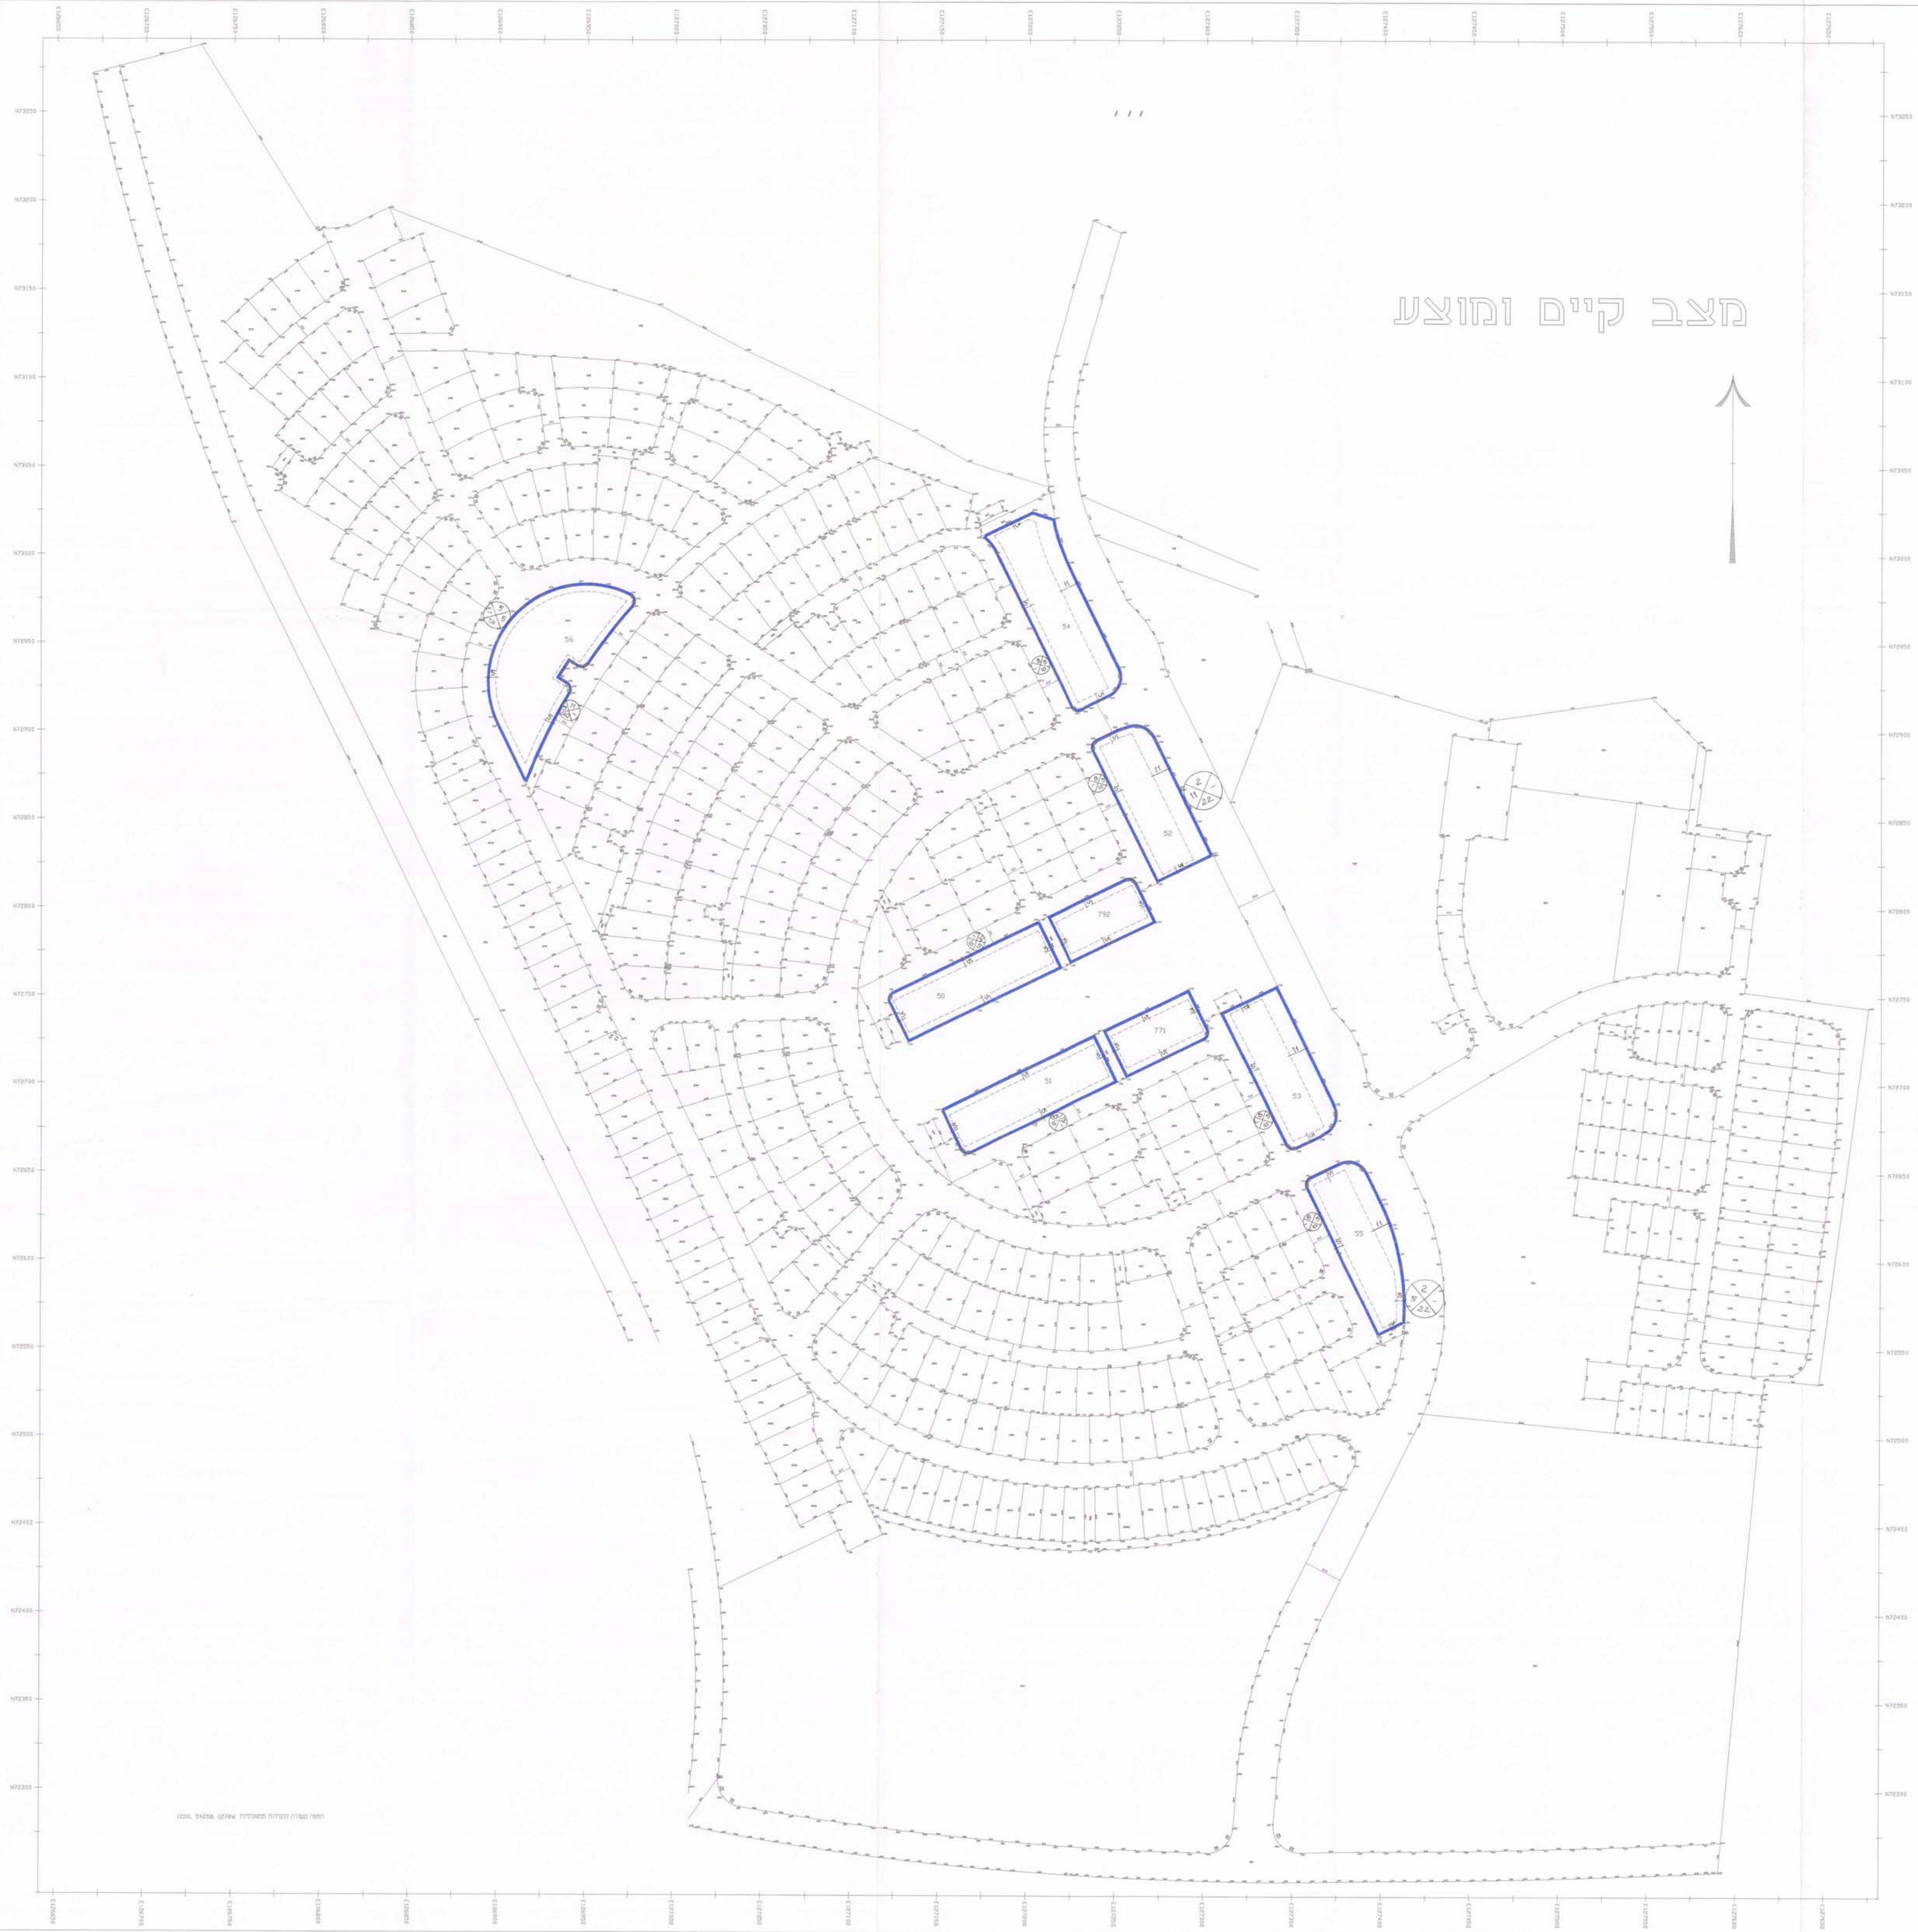

שטח התכנית המחוקקת
25-01-7801
ת.ד. 527/2016

מחוז - הדרום
מרחב תכנון מקומי - באר שבע
תכנית מפורטת מס' 5/מק/2016
שינוי לתכנית מתאר מס' 81/102/02/5

16-10-2016
24/10/16
26-8/16

16-10-2016
24/10/16
26-8/16

מחוז : הדרום
נפה : באר שבע
מקום : באר שבע, שכ' נאות לון
גוש : 100215 (לא מחסדר)
חלקה : 782,771,56,55,54,53,52,51,50
עורך התכנית : אילן לוי אדריכל ומתכנן ערים
יזום התוכנית : י. אליה ובניו בע"מ
בעל הקרקע : מ. ח. י.
שטח התכנית : 26.944 דונם
קנה מידה : 1 : 1250
תאריך : אוקטובר 1997

כ"ד מילין
עובדת מתחם א"ש

חתימת מגיש התכנית :

חתימת עורך התכנית :

חתימת בעל הקרקע :

תרשים סביבה 1 : 10000

מצב קיים ומוצע

מקרא :

גבול התכנית
קרובין
ספסר מגרש

"מהרד" מדידות והנדסה בע"מ
מרכז ומב 4 באר שבע
מיקוד 84568
רח' יוח' חיים 13
מלפון 07-695358
פקס 07-695457
מלפון 03-6956685
פקס 03-6958853

טבלת שטחי מגרשים

יגור	מס' מגרש	מס' יחיד	שטח מגרש במרד
מגורים א'	50	9	2911.90
	51	9	2911.90
סוויטס	52	8	3080.10
	53	8	3084.70
סוויטס	54	11	3982.80
	55	9	3046.20
סוויטס	56	12	4696.80
	771	5	1614.80
סוויטס	792	5	1614.80
	סוויטס	76	26944.00