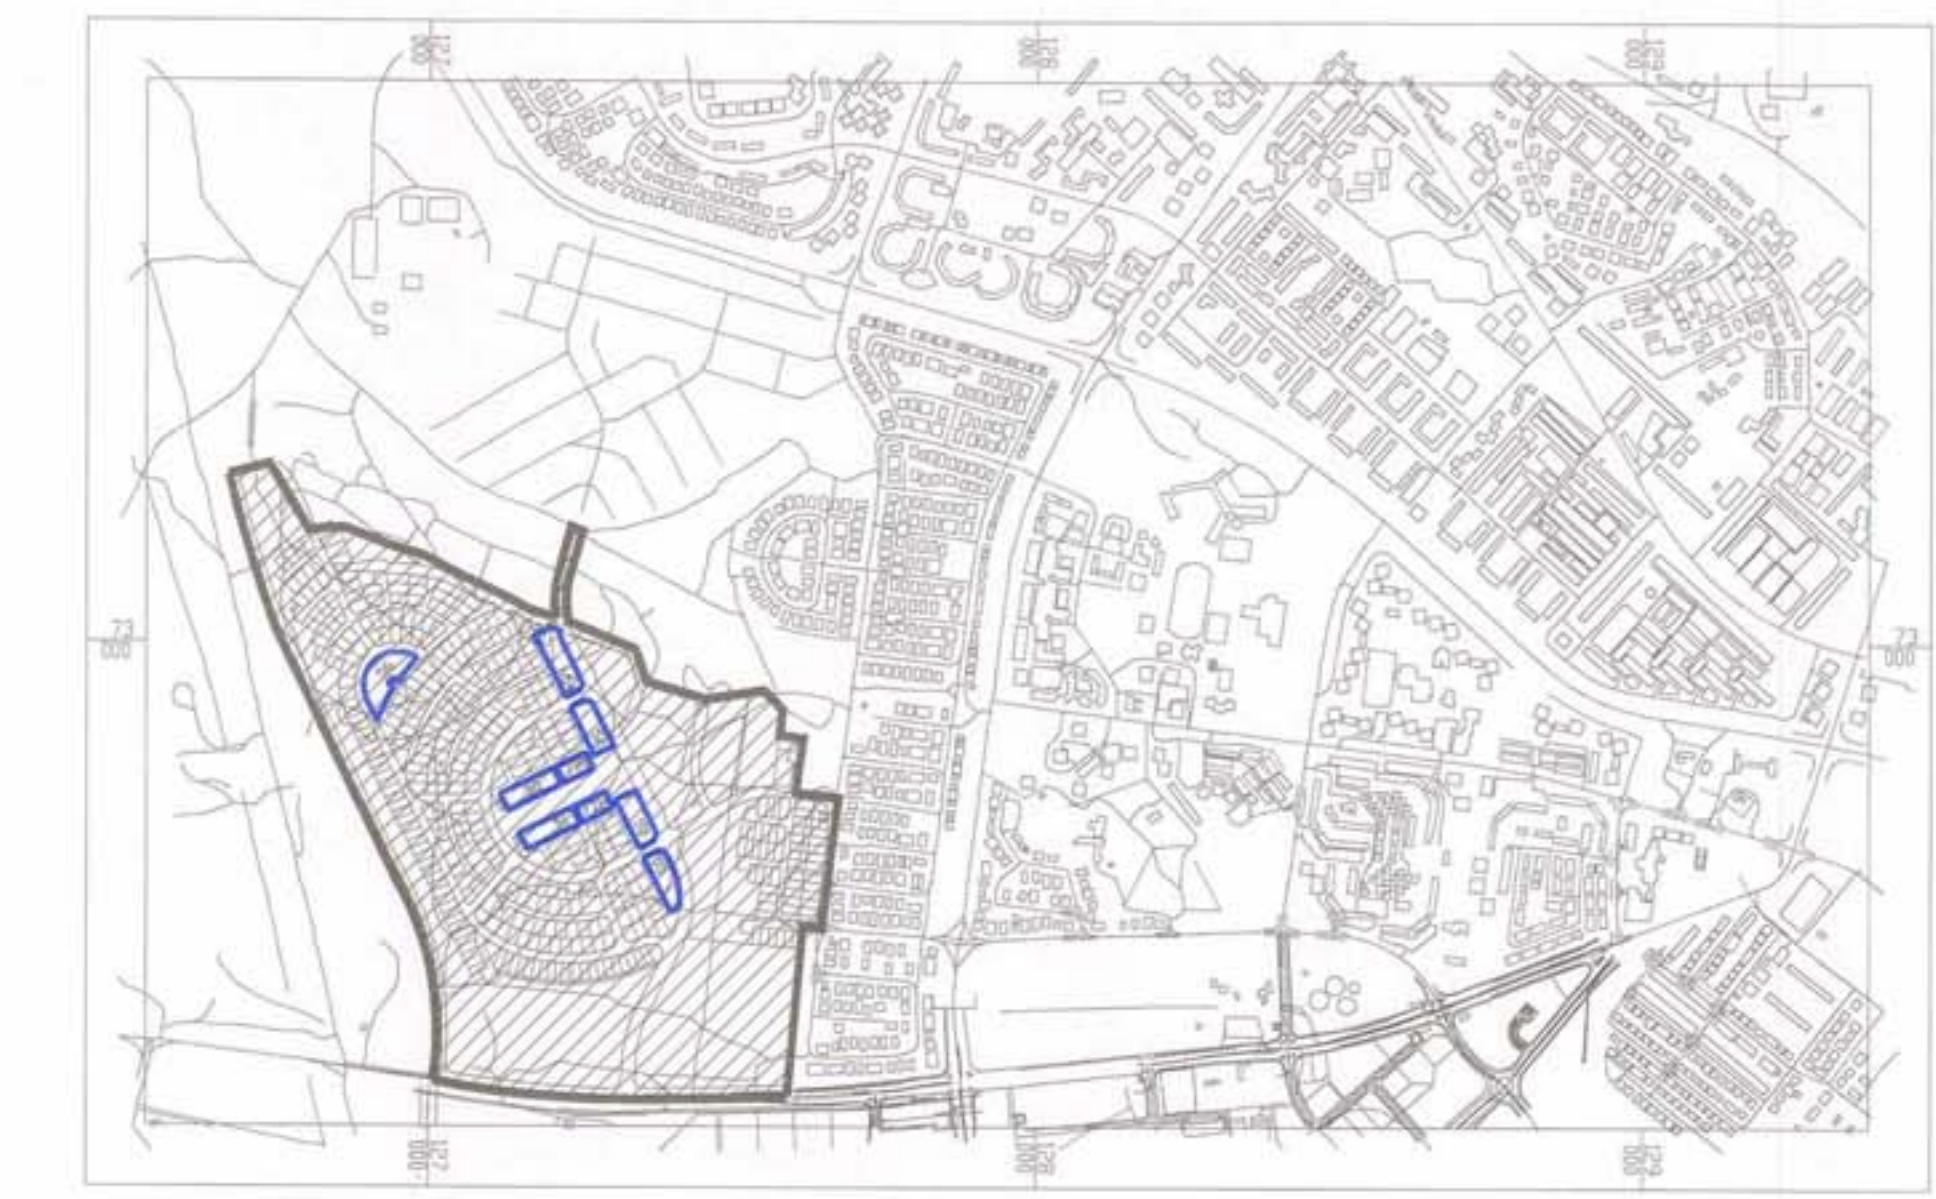

שטח התכנית המחוקקת
25-01-7801
ת.ד. 527/2016

מחוז - הדרום
מרחב תכנון מקומי - באר שבע
תכנית מפורטת מס' 5/מק/2016
שינוי לתכנית מתאר מס' 81/102/02/5

16-10-2016
24/10/16
26-8/16

16-10-2016
24/10/16
26-8/16

מחוז : הדרום
נפה : באר שבע
מקום : באר שבע, שכ' נאות לון
גוש : 100215 (לא מחסדר)
חלקה : 782,771,56,55,54,53,52,51,50
עורך התכנית : אילן לוי אדריכל ומתכנן ערים
יזום התוכנית : י. אליה ובניו בע"מ
בעל הקרקע : מ. ח. י.
שטח התכנית : 26.944 דונם
קנה מידה : 1 : 1250
תאריך : אוקטובר 1997

כ"ד מילין
עובדת מתחם א"ש

חתימת מגיש התכנית :

חתימת עורך התכנית :

חתימת בעל הקרקע :

תרשים סביבה 1 : 10000

מצב קיים ומוצע

מקרא :

גבול התכנית
קרובין
ספסר מגרש

"מהרד" מדידות והנדסה בע"מ
מרכז ומב 4 באר שבע
מיקוד 84568
רח' יוח' חיים 13
מלפון 07-695358
פקס 07-695457
מלפון 03-6956685
פקס 03-6958853

טבלת שטחי מגרשים

יגור	מס' מגרש	מס' יחיד	שטח מגרש במרד
מגורים א'	50	9	2911.90
	51	9	2911.90
סוויטס	52	8	3080.10
	53	8	3084.70
סוויטס	54	11	3982.80
	55	9	3046.20
סוויטס	56	12	4696.80
	771	5	1614.80
סוויטס	792	5	1614.80
	סוויטס	76	26944.00