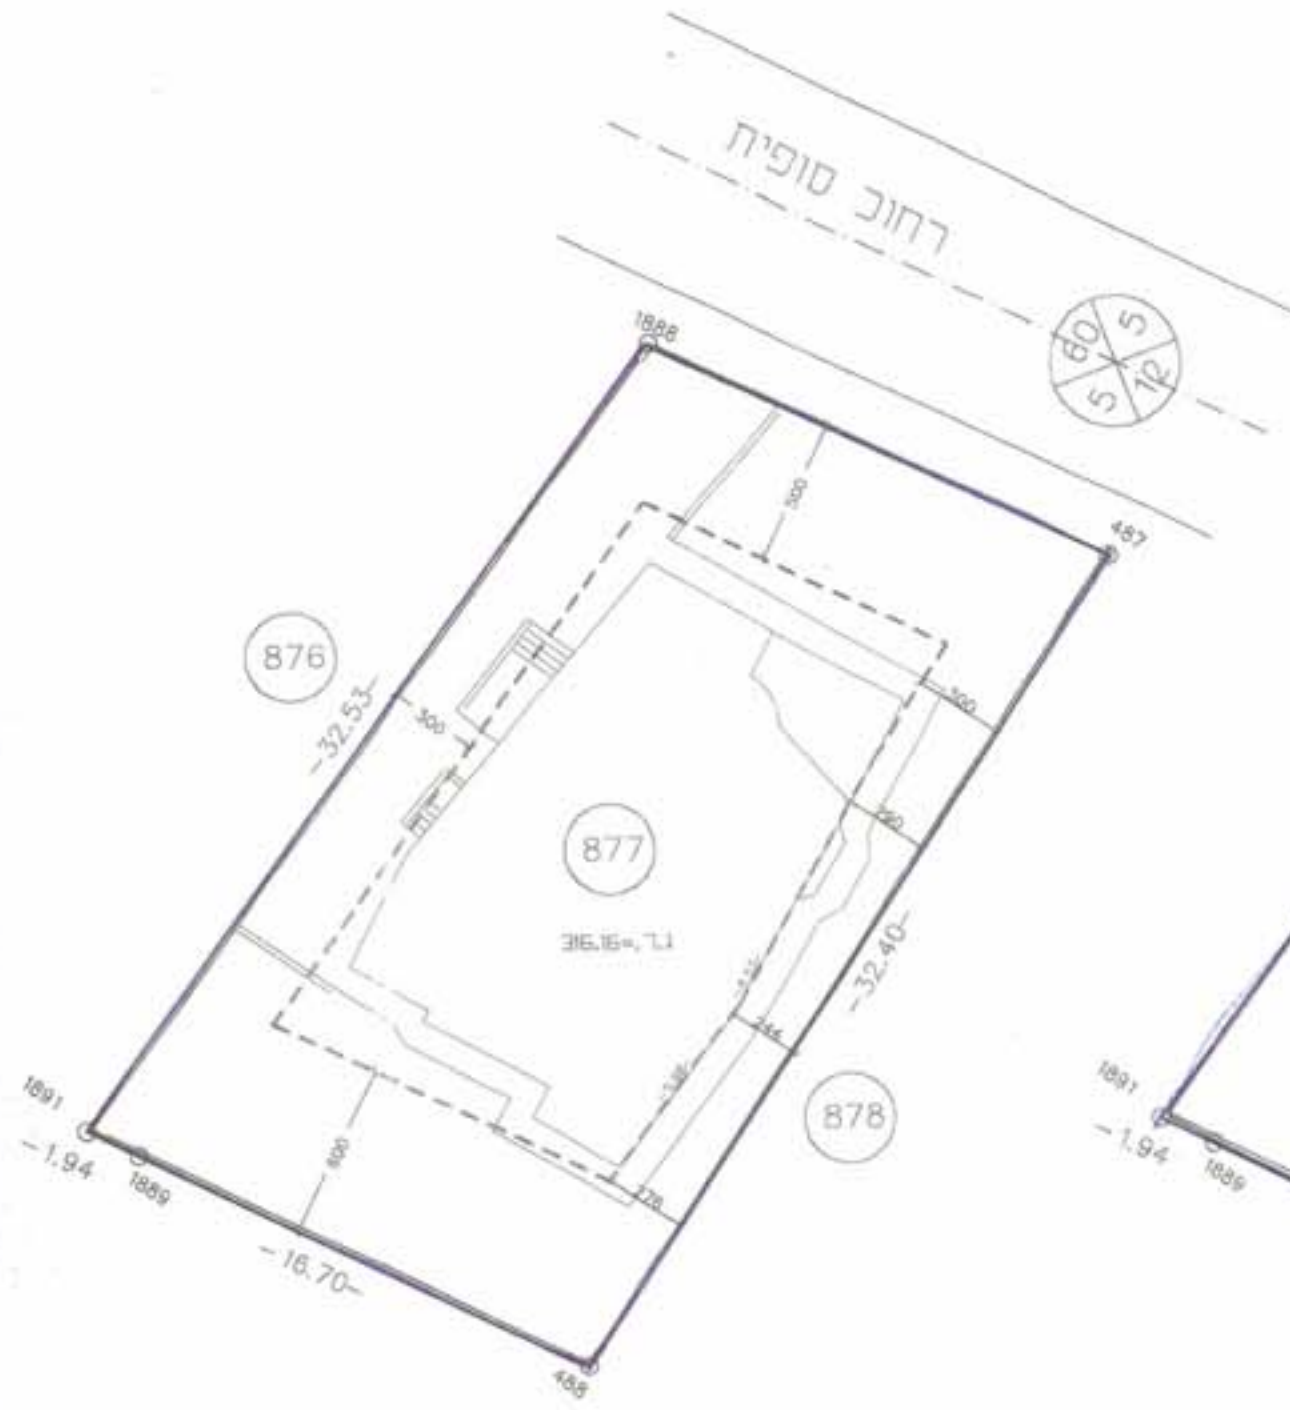

מוחב תכנון מקומי להבים

וזכנית מפורטת מס' 16/א.ר.ג.2000

שינוי לתכנית מס' 103/03/16

תרשים סביבה
1:5000

לשכת התכנון המחוזית
21-11-2001
מחוז הדרום

מחוז : הדרום
פח : באר-שבע
ומקום : להבים - רח' סופית 20

גיש 100222/1 חלקה 1 מגרש 877

שטח התכנית : 570 מ"ר

ק.מ. : 1/250

יחס התכנית : תבום שלום ורותי

בעל הקרקע : מ.מ.י.

עורך התכנית : אדריכל דוד כהן

תאריך : 7/2000

טבלת מורדינטות

נק	X	Y
487	132791.81	86132.89
488	132774.11	86105.75
1888	132776.50	86140.87
1889	132759.15	86113.12
1891	132757.39	86113.95

הערות:
1. המידה משונה כלפי התרשים
במורדינטות בטבלה.

להבים
מגרש 877

ועדה מקומית להבים
16/א.ר.ג.2000
תועדה המקומית התקינה לאישור את התכנית
1813101
ביום 16/11/2001
בשם: **להבים**

אדריכל: דוד כהן
תועדה: 1813101
תאריך: 16/11/2001
מחוז: הדרום

מצב מוצע 1:250

מצב קיים 1:250

אדריכל: דוד כהן
מס' תכנון: 406
מס' רישום: 649
מועד מוסמך רשיון 406