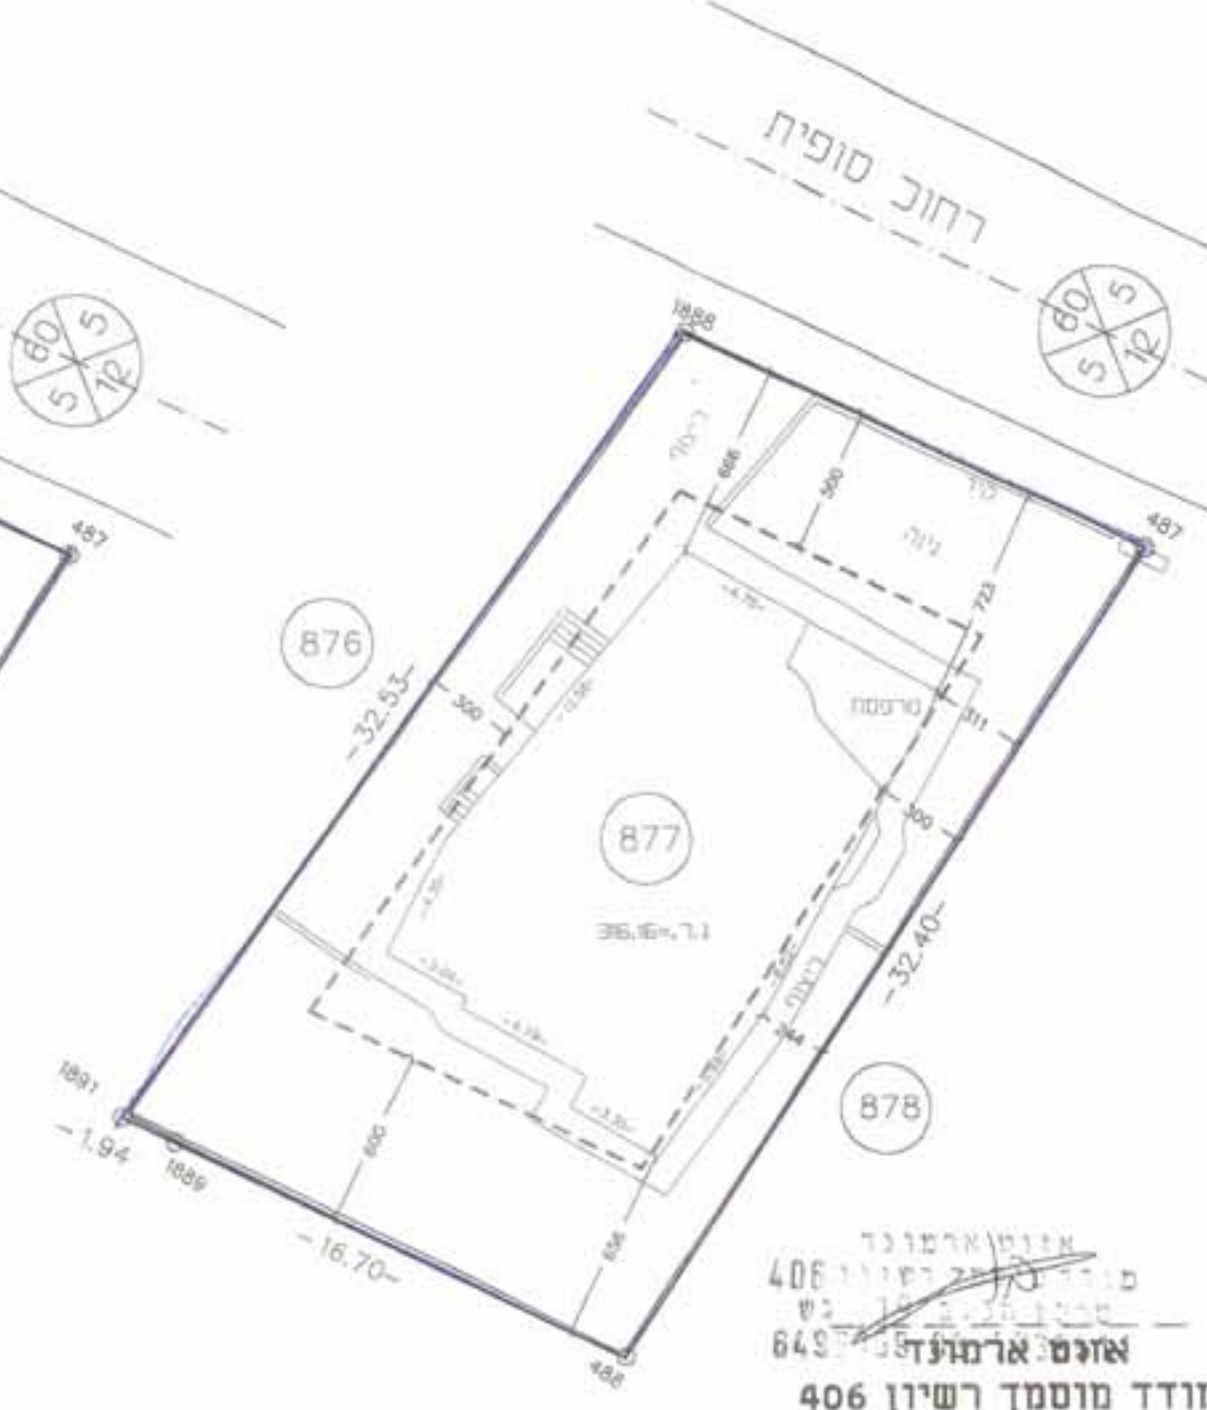

שטח התכנית : 570 מ"ר

ק.מ. : 1/250

יחס התכנית : תבום שלום ורותי

בעל הקרקע : מ.מ.י.

עורך התכנית : אדריכל דוד כהן

תאריך : 7/2000

טבלת מורדינטות

נק	X	Y
487	132791.81	86132.89
488	132774.11	86105.75
1888	132776.50	86140.87
1889	132759.15	86113.12
1891	132757.39	86113.95

הערות:
1. המידה משונה כלפי התרשים
במורדינטות בטבלה.

להבים
מגרש 877

ועדה מקומית להבים
16/א.ר.ג.2000
תועדה המקומית התקינה לאישור את התכנית
1813101
ביום 16/11/2001
בשם: **להבים**

אדריכל: דוד כהן
תועדה: 1813101
תאריך: 16/11/2001
מחוז: הדרום

מצב מוצע 1:250

מצב קיים 1:250

אדריכל: דוד כהן
מס' תכנון: 406
מס' רישום: 649
מועד מוסמך רשיון 406