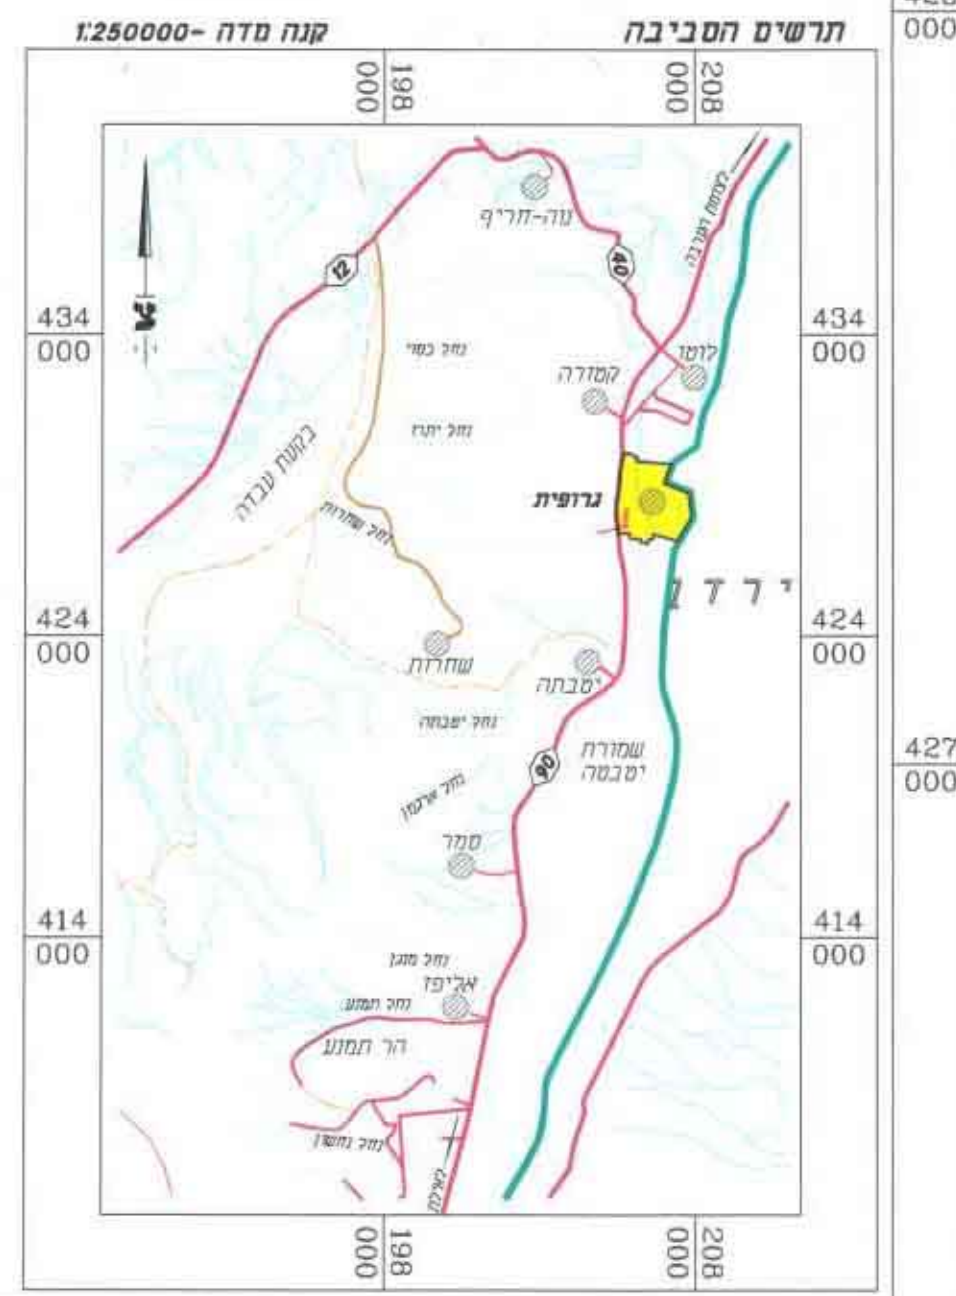

מרחב תכנון מקומי חבל אילות
תכנית מפורטת מס' 13/מ-13
שינוי לתכנית 121/03/12 לצרכי הסדר רישום

מחוז : הדרום
מועצה אזורית : חבל אילות
מקום : גרופית והסביבה
בעל התוכנית : מידנה מקרקעי ישראל
הרוזן : מינהל מקרקעי ישראל
גוש : גוש 5186
חלקי גוש : 39123, 39112, 39105 (בהסדר)
שטח התכנית : 5186 ד'
קנה מידה : 1 : 10,000

הודעה על הפקדת תוכנית מס' 13/מ-13
פורסמה בילקוט פירוט מס' 6.4.03 פרוט מס' 1571

מקרא

סמל	תיאור
[Symbol]	גבול התחום
[Symbol]	ח.מ. משוואת
[Symbol]	שטח רישום
[Symbol]	חלקה חשופה
[Symbol]	אזור חקלאי
[Symbol]	מגורים
[Symbol]	מגורים מיוחדים
[Symbol]	גוף ירוק ושטחים ירוקים נוספים
[Symbol]	מגני ציבור
[Symbol]	שטח מנוי משק
[Symbol]	שטח פרט משק
[Symbol]	שטח ציבורי מיוחד
[Symbol]	השטח
[Symbol]	מחלבה
[Symbol]	שרידי יחידות
[Symbol]	בית עשוי
[Symbol]	חורים / שטחים
[Symbol]	מחנה מים
[Symbol]	מחנה רחבי
[Symbol]	ספורט
[Symbol]	שטח חקלאי בעידי
[Symbol]	דרך חוצצה
[Symbol]	דרך קיימת
[Symbol]	דרך חדשה
[Symbol]	דרך לכניסה
[Symbol]	פניווי ושמל
[Symbol]	זכות סניבר
[Symbol]	סניבר
[Symbol]	שטח חקלאי
[Symbol]	הגבול החדש

מספר ק"מ	מספר ק"מ	מספר ק"מ	מספר ק"מ
81.6	4232	80.4	4187
1.2	86	1.2	86
0.7	36	0.7	36
0.2	10	0.2	10
0.2	10	0.2	10
3.4	179	3.4	179
1.1	58	1.1	58
0.3	17	0.3	17
0.5	23	0.5	23
0.4	20	0.4	20
—	1	0.1	4
2.2	116	2.2	116
0.1	4	0.1	4
0.3	14	0.4	19
0.3	15	0.3	15
1.6	83	1.6	83
—	—	1.3	70
5.5	282	5.1	285
0.5	24	0.5	24
100%	5186	100%	5186

חוק התכנון והבניה תשי"ח-1966
הפקדת תוכנית מס' 13/מ-13
הועדה המחוזית המשותפת לתוכניות איזור
המחוזות הדרומיים והמזרחיים
יורשלים, ת"ר, תשנ"ג
ת"ש 18.12.02

חוק התכנון והבניה תשי"ח-1966
אישור תוכנית מס' 13/מ-13
הועדה המחוזית המשותפת לתוכניות איזור
המחוזות הדרומיים והמזרחיים
יורשלים, ת"ר, תשנ"ג
ת"ש 18.12.02

חוק התכנון והבניה תשי"ח-1966
הועדה המחוזית המשותפת לתוכניות איזור
המחוזות הדרומיים והמזרחיים
יורשלים, ת"ר, תשנ"ג
ת"ש 18.12.02