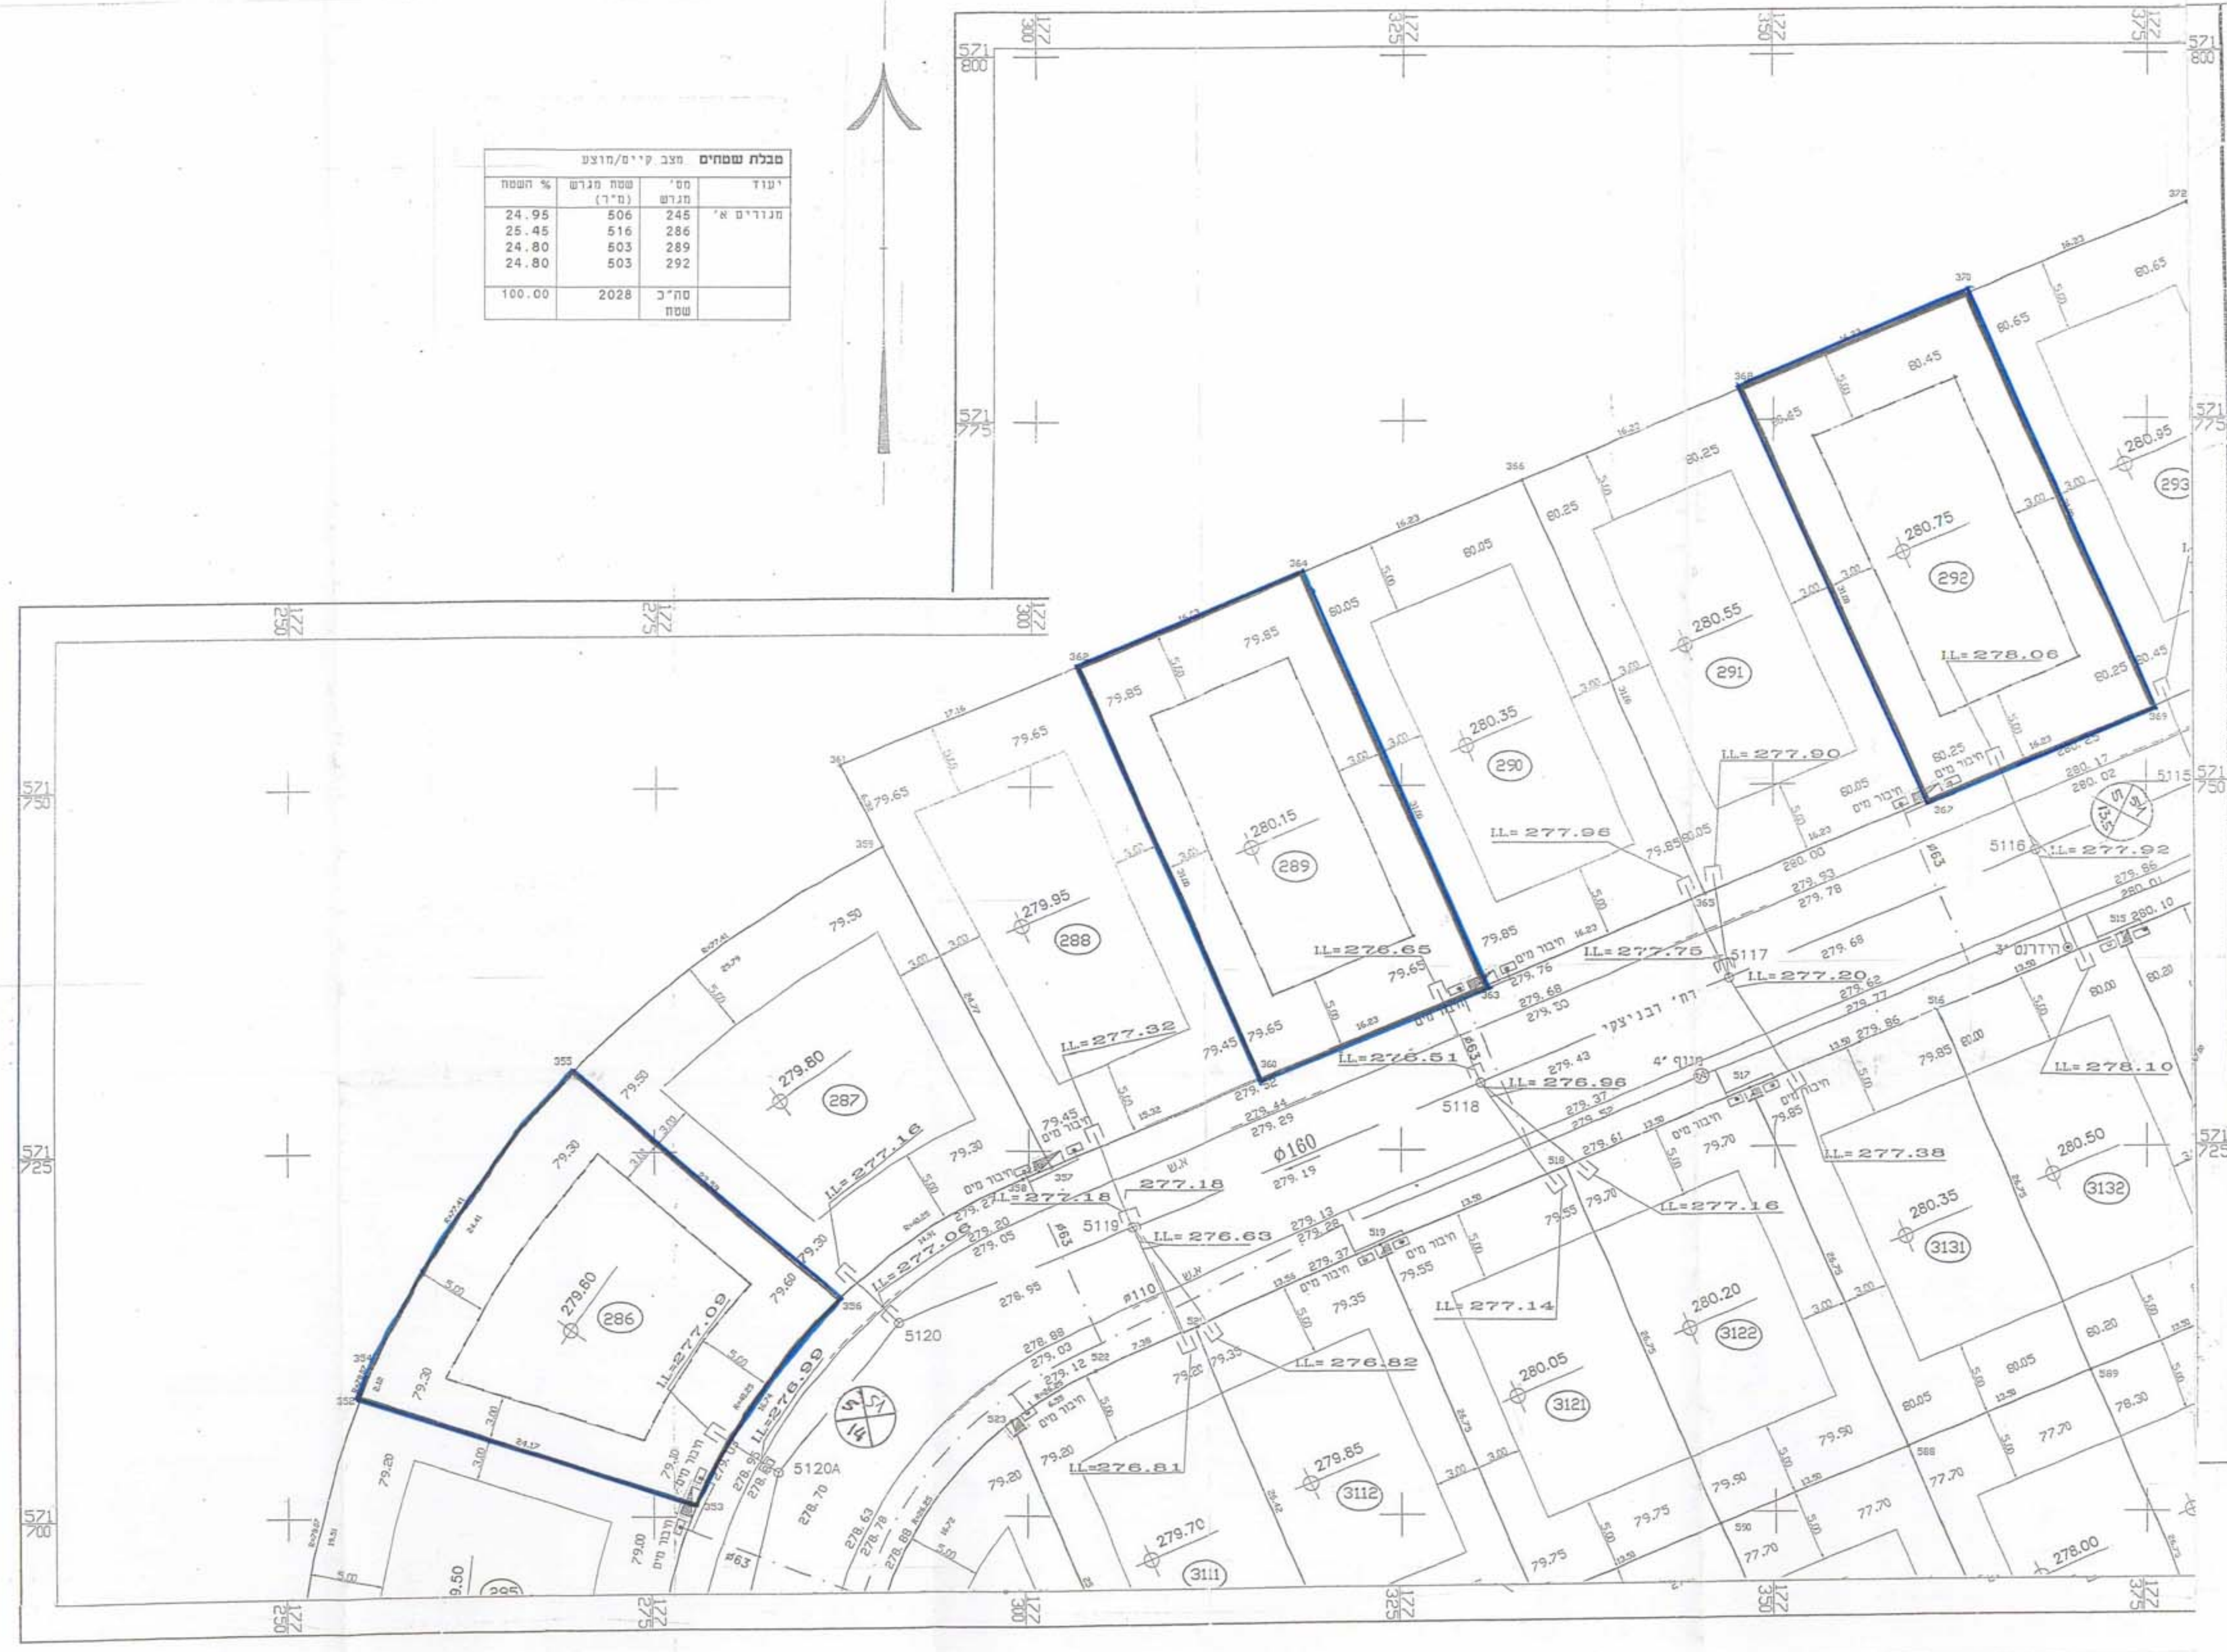

מחוז דרום
נפה
מקום
גוש
מגרשים
שטח התכנית
בעל הקרקע
מגישי התכנית

באר-שבע :
שכונה נווה זאב - פלח 6 באר שבע
38193 (בהסדר)
245, 286, 289, 292 :
מ"ר 2028 :
מנהל מקרקעי ישראל :
נקש חיים :
ר"ח שמעון 11/16 טל. 052-628178
ר"ח נורית ואברהם :
ר"ח שלמזין 18/25 ב"ש טל. 08-6412042
ר"ח העליה 45/3 טל. 08-6184121
ר"ח יוכי ואבי :
ר"ח סלמה ש' :
ר"ח סימקון 12/6 ב"ש טל. 08-6101772

עורך התכנית
קנה מידה
תאריך

אדריכל יהודה לינט :
רחבת צפת 2/24 באר-שבע
מס' רישוי 38691 טל. 6434288
1:250 :
אוגוסט 2002 :

חתימות
בעל הקרקע

יחידה לניט - אריאל
מס' רישוי 38691
רחבת צפת 2/24 ב"ש
כ"ס 6434288

הקמת תכנית מס' 5/מק/2246
הקמת הקנייה מולדת
מס' רישוי 74490
2.10.02

מקרא
מגרשים א'

הרשם הסביבה 1:5000

מבולט נסחים			
יטוד	מס' תג'ר	שטח מגרש	% השטח
תג'ר א'	246	506	24.95
	286	516	25.45
	289	503	24.80
	292	503	24.80
		2028	100.00