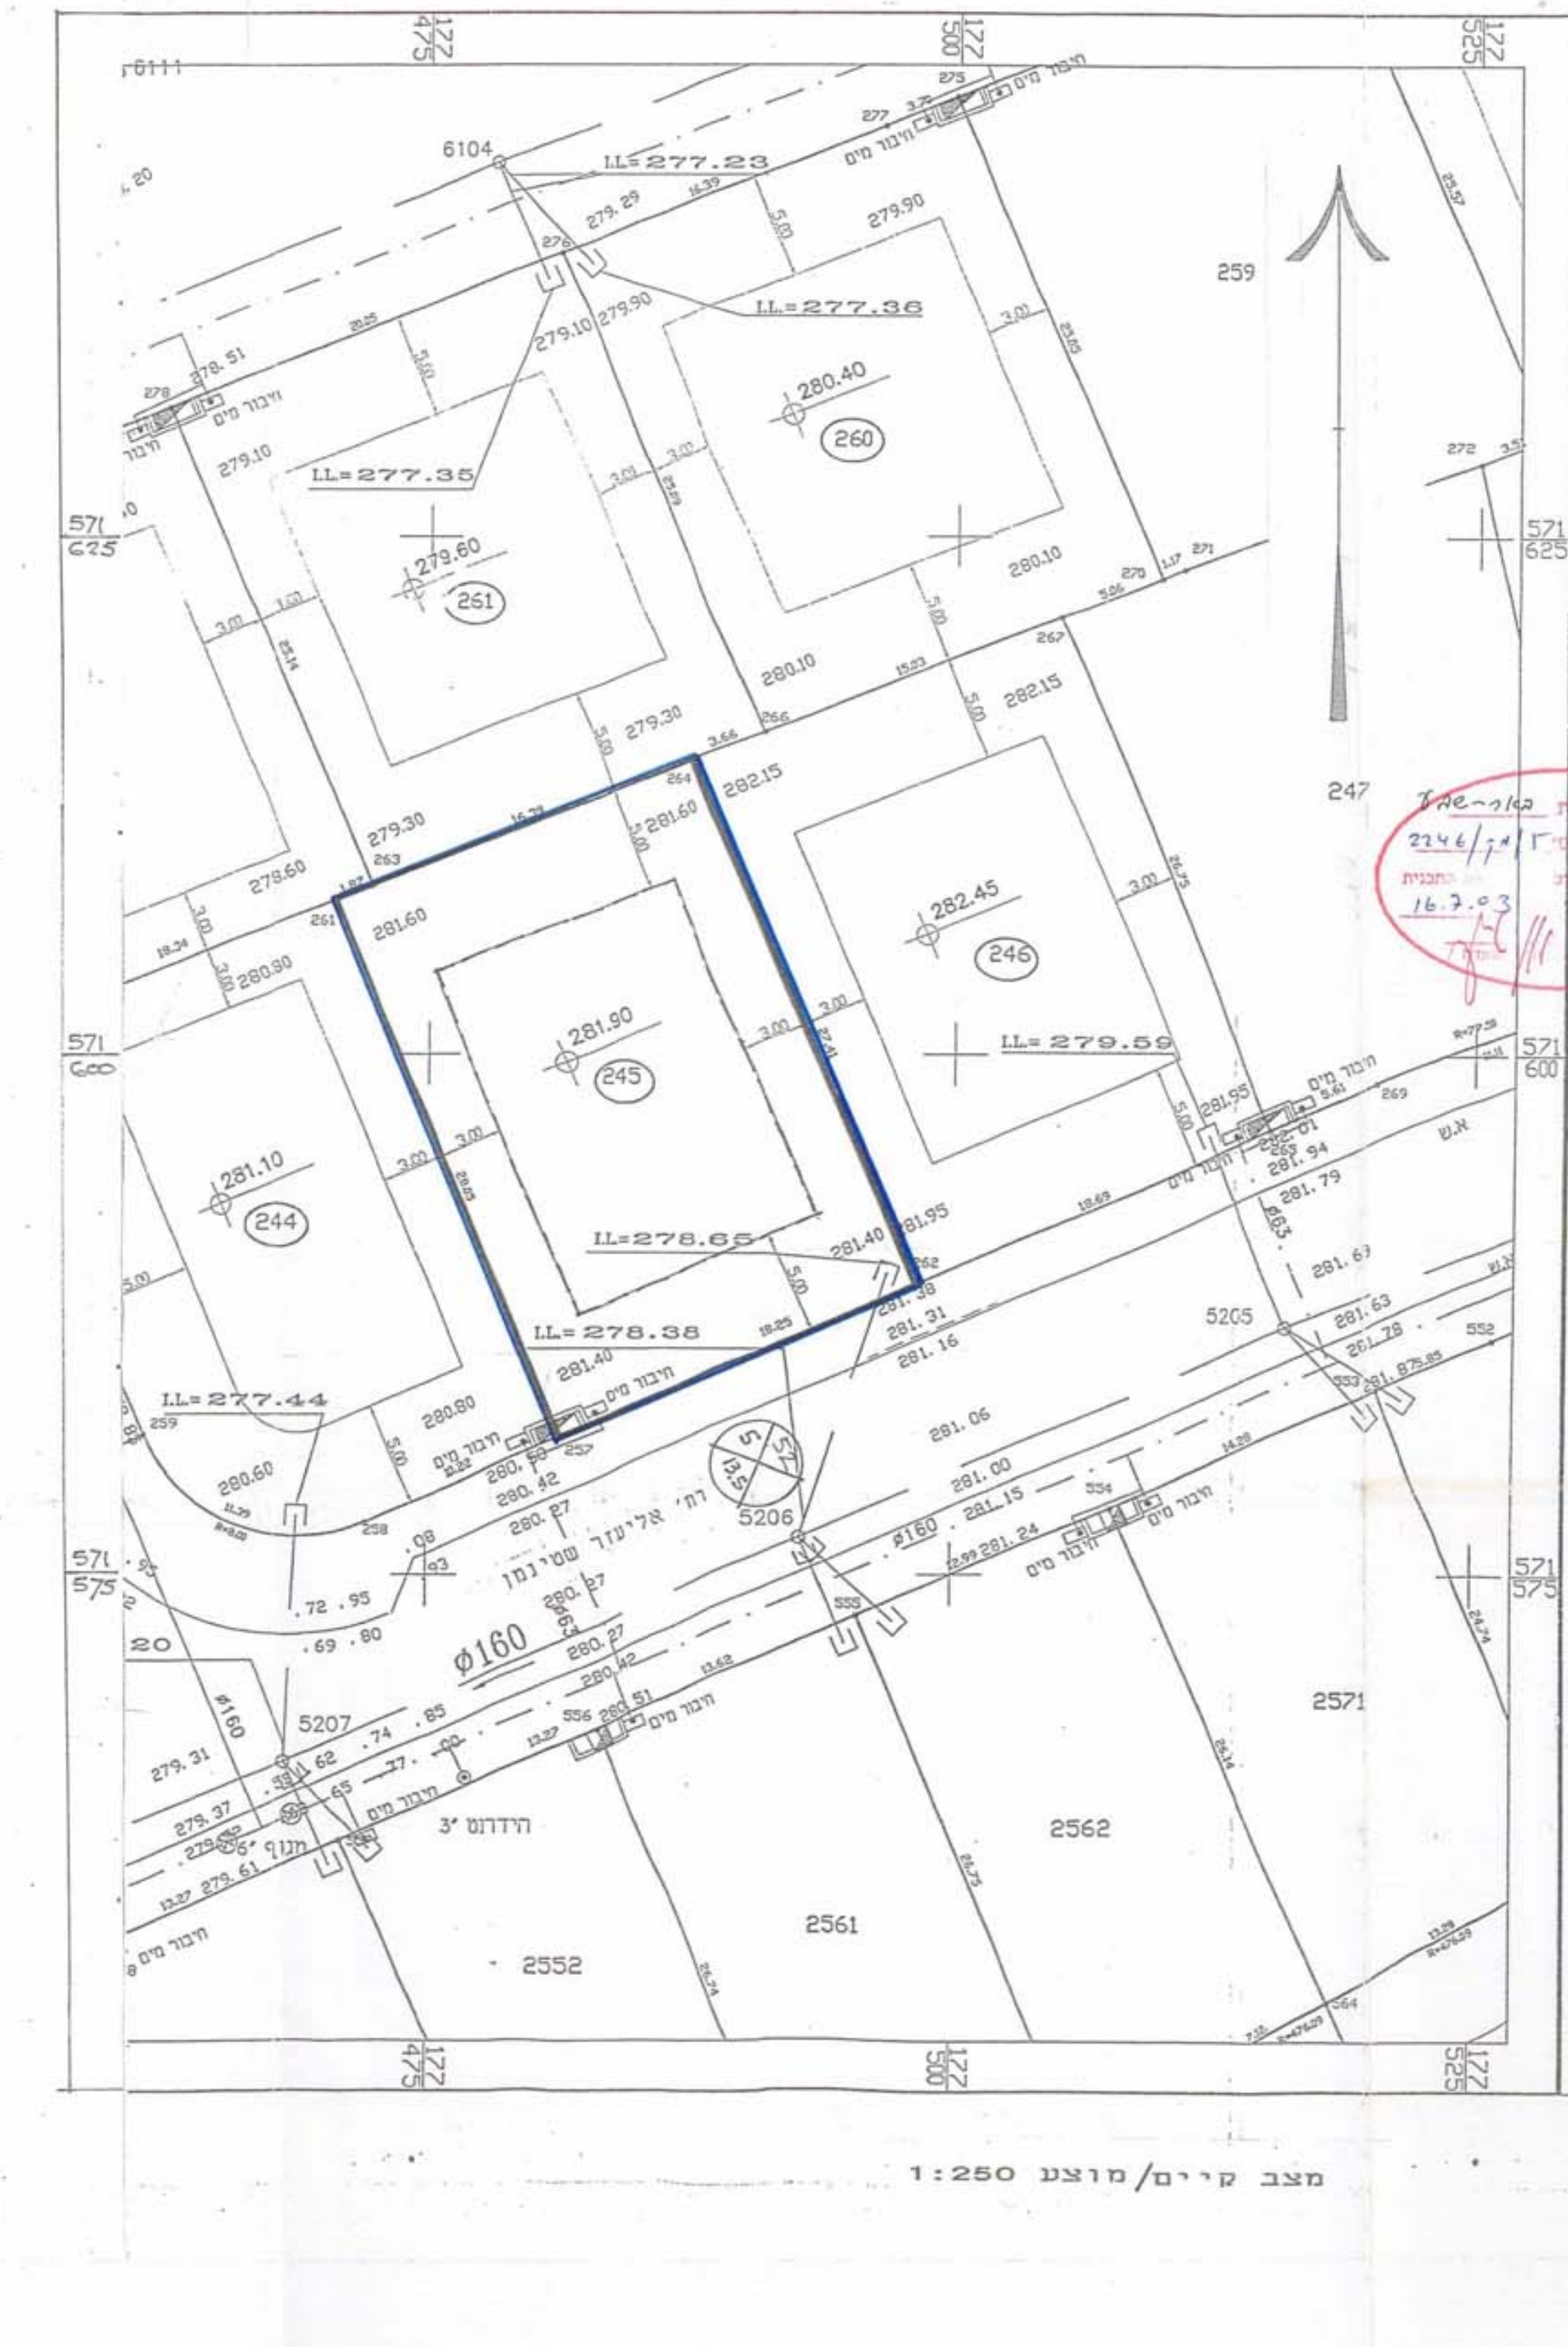

מחוז דרום
נפה
מקום
גוש
מגרשים
שטח התכנית
בעל הקרקע
מגישי התכנית

באר-שבע :
שכונה נווה זאב - פלח 6 באר שבע
38193 (בהסדר)
245, 286, 289, 292 :
מ"ר 2028 :
מנהל מקרקעי ישראל :
נקש חיים :
ר"ח שמעון 11/16 טל. 052-628178
ר"ח נורית ואברהם :
ר"ח שלמזין 18/25 ב"ש טל. 08-6412042
ר"ח העליה 45/3 טל. 08-6184121
ר"ח יוכי ואבי :
ר"ח סלמה ש' :
ר"ח סימקון 12/6 ב"ש טל. 08-6101772

עורך התכנית
קנה מידה
תאריך

אדריכל יהודה לינט :
רחבת צפת 2/24 באר-שבע
מס' רישוי 38691 טל. 6434288
1:250 :
אוגוסט 2002 :

חתימות
בעל הקרקע

יחידה לניט - אריאל
מס' רישוי 38691
רחבת צפת 2/24 ב"ש
כ"ס 6434288

הקמת תכנית מס' 5/מק/2246
הקמת הקנייה מולדת
מס' רישוי 74490
2.10.02

מקרא
מגרשים א'

הרשם הסביבה 1:5000

| מבולט נסחים | | | |
|-------------|----------|----------|--------|
| יטוד | מס' תג'ר | שטח מגרש | % השטח |
| תג'ר א' | 246 | 506 | 24.95 |
| | 286 | 516 | 25.45 |
| | 289 | 503 | 24.80 |
| | 292 | 503 | 24.80 |
| | | 2028 | 100.00 |