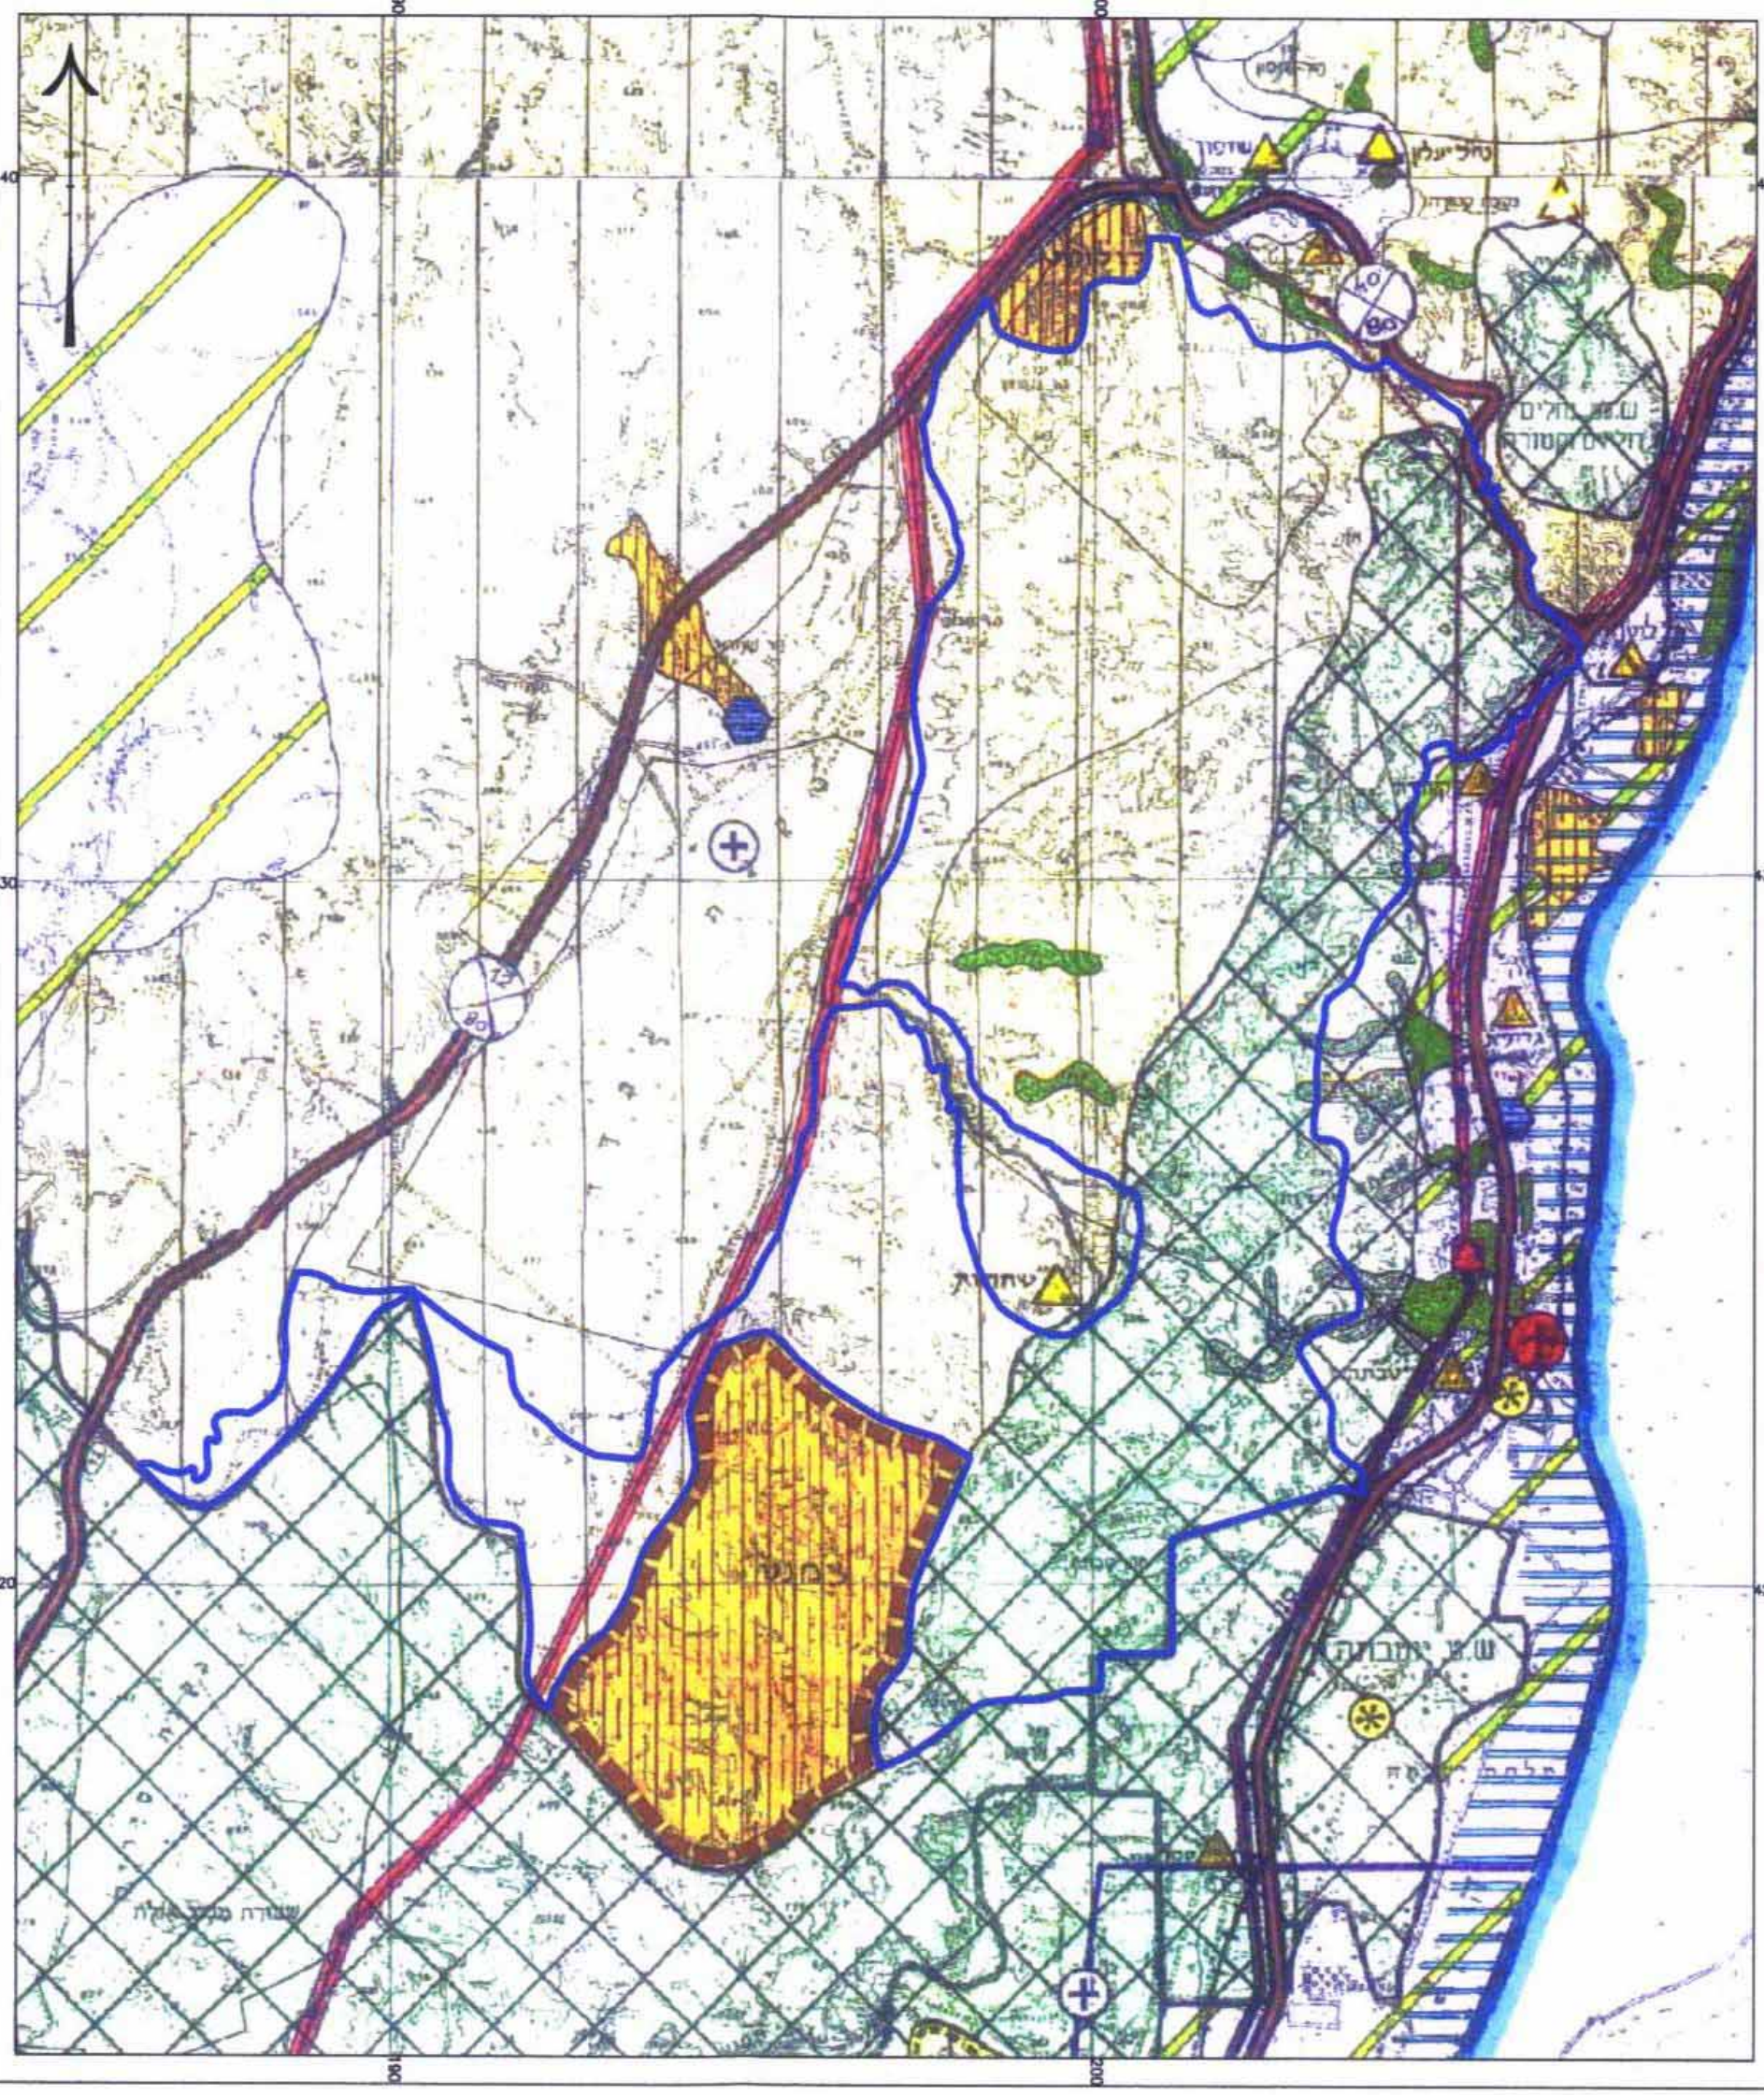

1. **מקרא: תמ"א 14/4**
2. גבול נפה
   - גבול רשות מקומית
   - ישב כפרי קיים
   - ישב כפרי מתווא
   - מסלולי אוטובוס
   - אזור בינו עירוני
   - אזור בינו כפרי
   - שטח בטי
   - שטח חקלאי
   - שטח חקלאי מוגן
   - גבול שמורת טבע
   - גבול שמורת טבע מוצעת
   - גבול שמורת טבע ע"פ תמ"א 35
   - גבול שמורת טבע ע"פ תמ"א 22
   - גבול שמורת טבע ע"פ תמ"א 14
   - גבול שמורת טבע ע"פ תמ"א 10
   - גבול שמורת טבע ע"פ תמ"א 9
   - גבול שמורת טבע ע"פ תמ"א 8
   - גבול שמורת טבע ע"פ תמ"א 7
   - גבול שמורת טבע ע"פ תמ"א 6
   - גבול שמורת טבע ע"פ תמ"א 5
   - גבול שמורת טבע ע"פ תמ"א 4
   - גבול שמורת טבע ע"פ תמ"א 3
   - גבול שמורת טבע ע"פ תמ"א 2
   - גבול שמורת טבע ע"פ תמ"א 1
   - גבול שמורת טבע ע"פ תמ"א 0
   - גבול שמורת טבע ע"פ תמ"א -1
   - גבול שמורת טבע ע"פ תמ"א -2
   - גבול שמורת טבע ע"פ תמ"א -3
   - גבול שמורת טבע ע"פ תמ"א -4
   - גבול שמורת טבע ע"פ תמ"א -5
   - גבול שמורת טבע ע"פ תמ"א -6
   - גבול שמורת טבע ע"פ תמ"א -7
   - גבול שמורת טבע ע"פ תמ"א -8
   - גבול שמורת טבע ע"פ תמ"א -9
   - גבול שמורת טבע ע"פ תמ"א -10
   - גבול שמורת טבע ע"פ תמ"א -11
   - גבול שמורת טבע ע"פ תמ"א -12
   - גבול שמורת טבע ע"פ תמ"א -13
   - גבול שמורת טבע ע"פ תמ"א -14
   - גבול שמורת טבע ע"פ תמ"א -15
   - גבול שמורת טבע ע"פ תמ"א -16
   - גבול שמורת טבע ע"פ תמ"א -17
   - גבול שמורת טבע ע"פ תמ"א -18
   - גבול שמורת טבע ע"פ תמ"א -19
   - גבול שמורת טבע ע"פ תמ"א -20
   - גבול שמורת טבע ע"פ תמ"א -21
   - גבול שמורת טבע ע"פ תמ"א -22
   - גבול שמורת טבע ע"פ תמ"א -23
   - גבול שמורת טבע ע"פ תמ"א -24
   - גבול שמורת טבע ע"פ תמ"א -25
   - גבול שמורת טבע ע"פ תמ"א -26
   - גבול שמורת טבע ע"פ תמ"א -27
   - גבול שמורת טבע ע"פ תמ"א -28
   - גבול שמורת טבע ע"פ תמ"א -29
   - גבול שמורת טבע ע"פ תמ"א -30
   - גבול שמורת טבע ע"פ תמ"א -31
   - גבול שמורת טבע ע"פ תמ"א -32
   - גבול שמורת טבע ע"פ תמ"א -33
   - גבול שמורת טבע ע"פ תמ"א -34
   - גבול שמורת טבע ע"פ תמ"א -35
   - גבול שמורת טבע ע"פ תמ"א -36
   - גבול שמורת טבע ע"פ תמ"א -37
   - גבול שמורת טבע ע"פ תמ"א -38
   - גבול שמורת טבע ע"פ תמ"א -39
   - גבול שמורת טבע ע"פ תמ"א -40
   - גבול שמורת טבע ע"פ תמ"א -41
   - גבול שמורת טבע ע"פ תמ"א -42
   - גבול שמורת טבע ע"פ תמ"א -43
   - גבול שמורת טבע ע"פ תמ"א -44
   - גבול שמורת טבע ע"פ תמ"א -45
   - גבול שמורת טבע ע"פ תמ"א -46
   - גבול שמורת טבע ע"פ תמ"א -47
   - גבול שמורת טבע ע"פ תמ"א -48
   - גבול שמורת טבע ע"פ תמ"א -49
   - גבול שמורת טבע ע"פ תמ"א -50
   - גבול שמורת טבע ע"פ תמ"א -51
   - גבול שמורת טבע ע"פ תמ"א -52
   - גבול שמורת טבע ע"פ תמ"א -53
   - גבול שמורת טבע ע"פ תמ"א -54
   - גבול שמורת טבע ע"פ תמ"א -55
   - גבול שמורת טבע ע"פ תמ"א -56
   - גבול שמורת טבע ע"פ תמ"א -57
   - גבול שמורת טבע ע"פ תמ"א -58
   - גבול שמורת טבע ע"פ תמ"א -59
   - גבול שמורת טבע ע"פ תמ"א -60
   - גבול שמורת טבע ע"פ תמ"א -61
   - גבול שמורת טבע ע"פ תמ"א -62
   - גבול שמורת טבע ע"פ תמ"א -63
   - גבול שמורת טבע ע"פ תמ"א -64
   - גבול שמורת טבע ע"פ תמ"א -65
   - גבול שמורת טבע ע"פ תמ"א -66
   - גבול שמורת טבע ע"פ תמ"א -67
   - גבול שמורת טבע ע"פ תמ"א -68
   - גבול שמורת טבע ע"פ תמ"א -69
   - גבול שמורת טבע ע"פ תמ"א -70
   - גבול שמורת טבע ע"פ תמ"א -71
   - גבול שמורת טבע ע"פ תמ"א -72
   - גבול שמורת טבע ע"פ תמ"א -73
   - גבול שמורת טבע ע"פ תמ"א -74
   - גבול שמורת טבע ע"פ תמ"א -75
   - גבול שמורת טבע ע"פ תמ"א -76
   - גבול שמורת טבע ע"פ תמ"א -77
   - גבול שמורת טבע ע"פ תמ"א -78
   - גבול שמורת טבע ע"פ תמ"א -79
   - גבול שמורת טבע ע"פ תמ"א -80
   - גבול שמורת טבע ע"פ תמ"א -81
   - גבול שמורת טבע ע"פ תמ"א -82
   - גבול שמורת טבע ע"פ תמ"א -83
   - גבול שמורת טבע ע"פ תמ"א -84
   - גבול שמורת טבע ע"פ תמ"א -85
   - גבול שמורת טבע ע"פ תמ"א -86
   - גבול שמורת טבע ע"פ תמ"א -87
   - גבול שמורת טבע ע"פ תמ"א -88
   - גבול שמורת טבע ע"פ תמ"א -89
   - גבול שמורת טבע ע"פ תמ"א -90
   - גבול שמורת טבע ע"פ תמ"א -91
   - גבול שמורת טבע ע"פ תמ"א -92
   - גבול שמורת טבע ע"פ תמ"א -93
   - גבול שמורת טבע ע"פ תמ"א -94
   - גבול שמורת טבע ע"פ תמ"א -95
   - גבול שמורת טבע ע"פ תמ"א -96
   - גבול שמורת טבע ע"פ תמ"א -97
   - גבול שמורת טבע ע"פ תמ"א -98
   - גבול שמורת טבע ע"פ תמ"א -99
   - גבול שמורת טבע ע"פ תמ"א -100