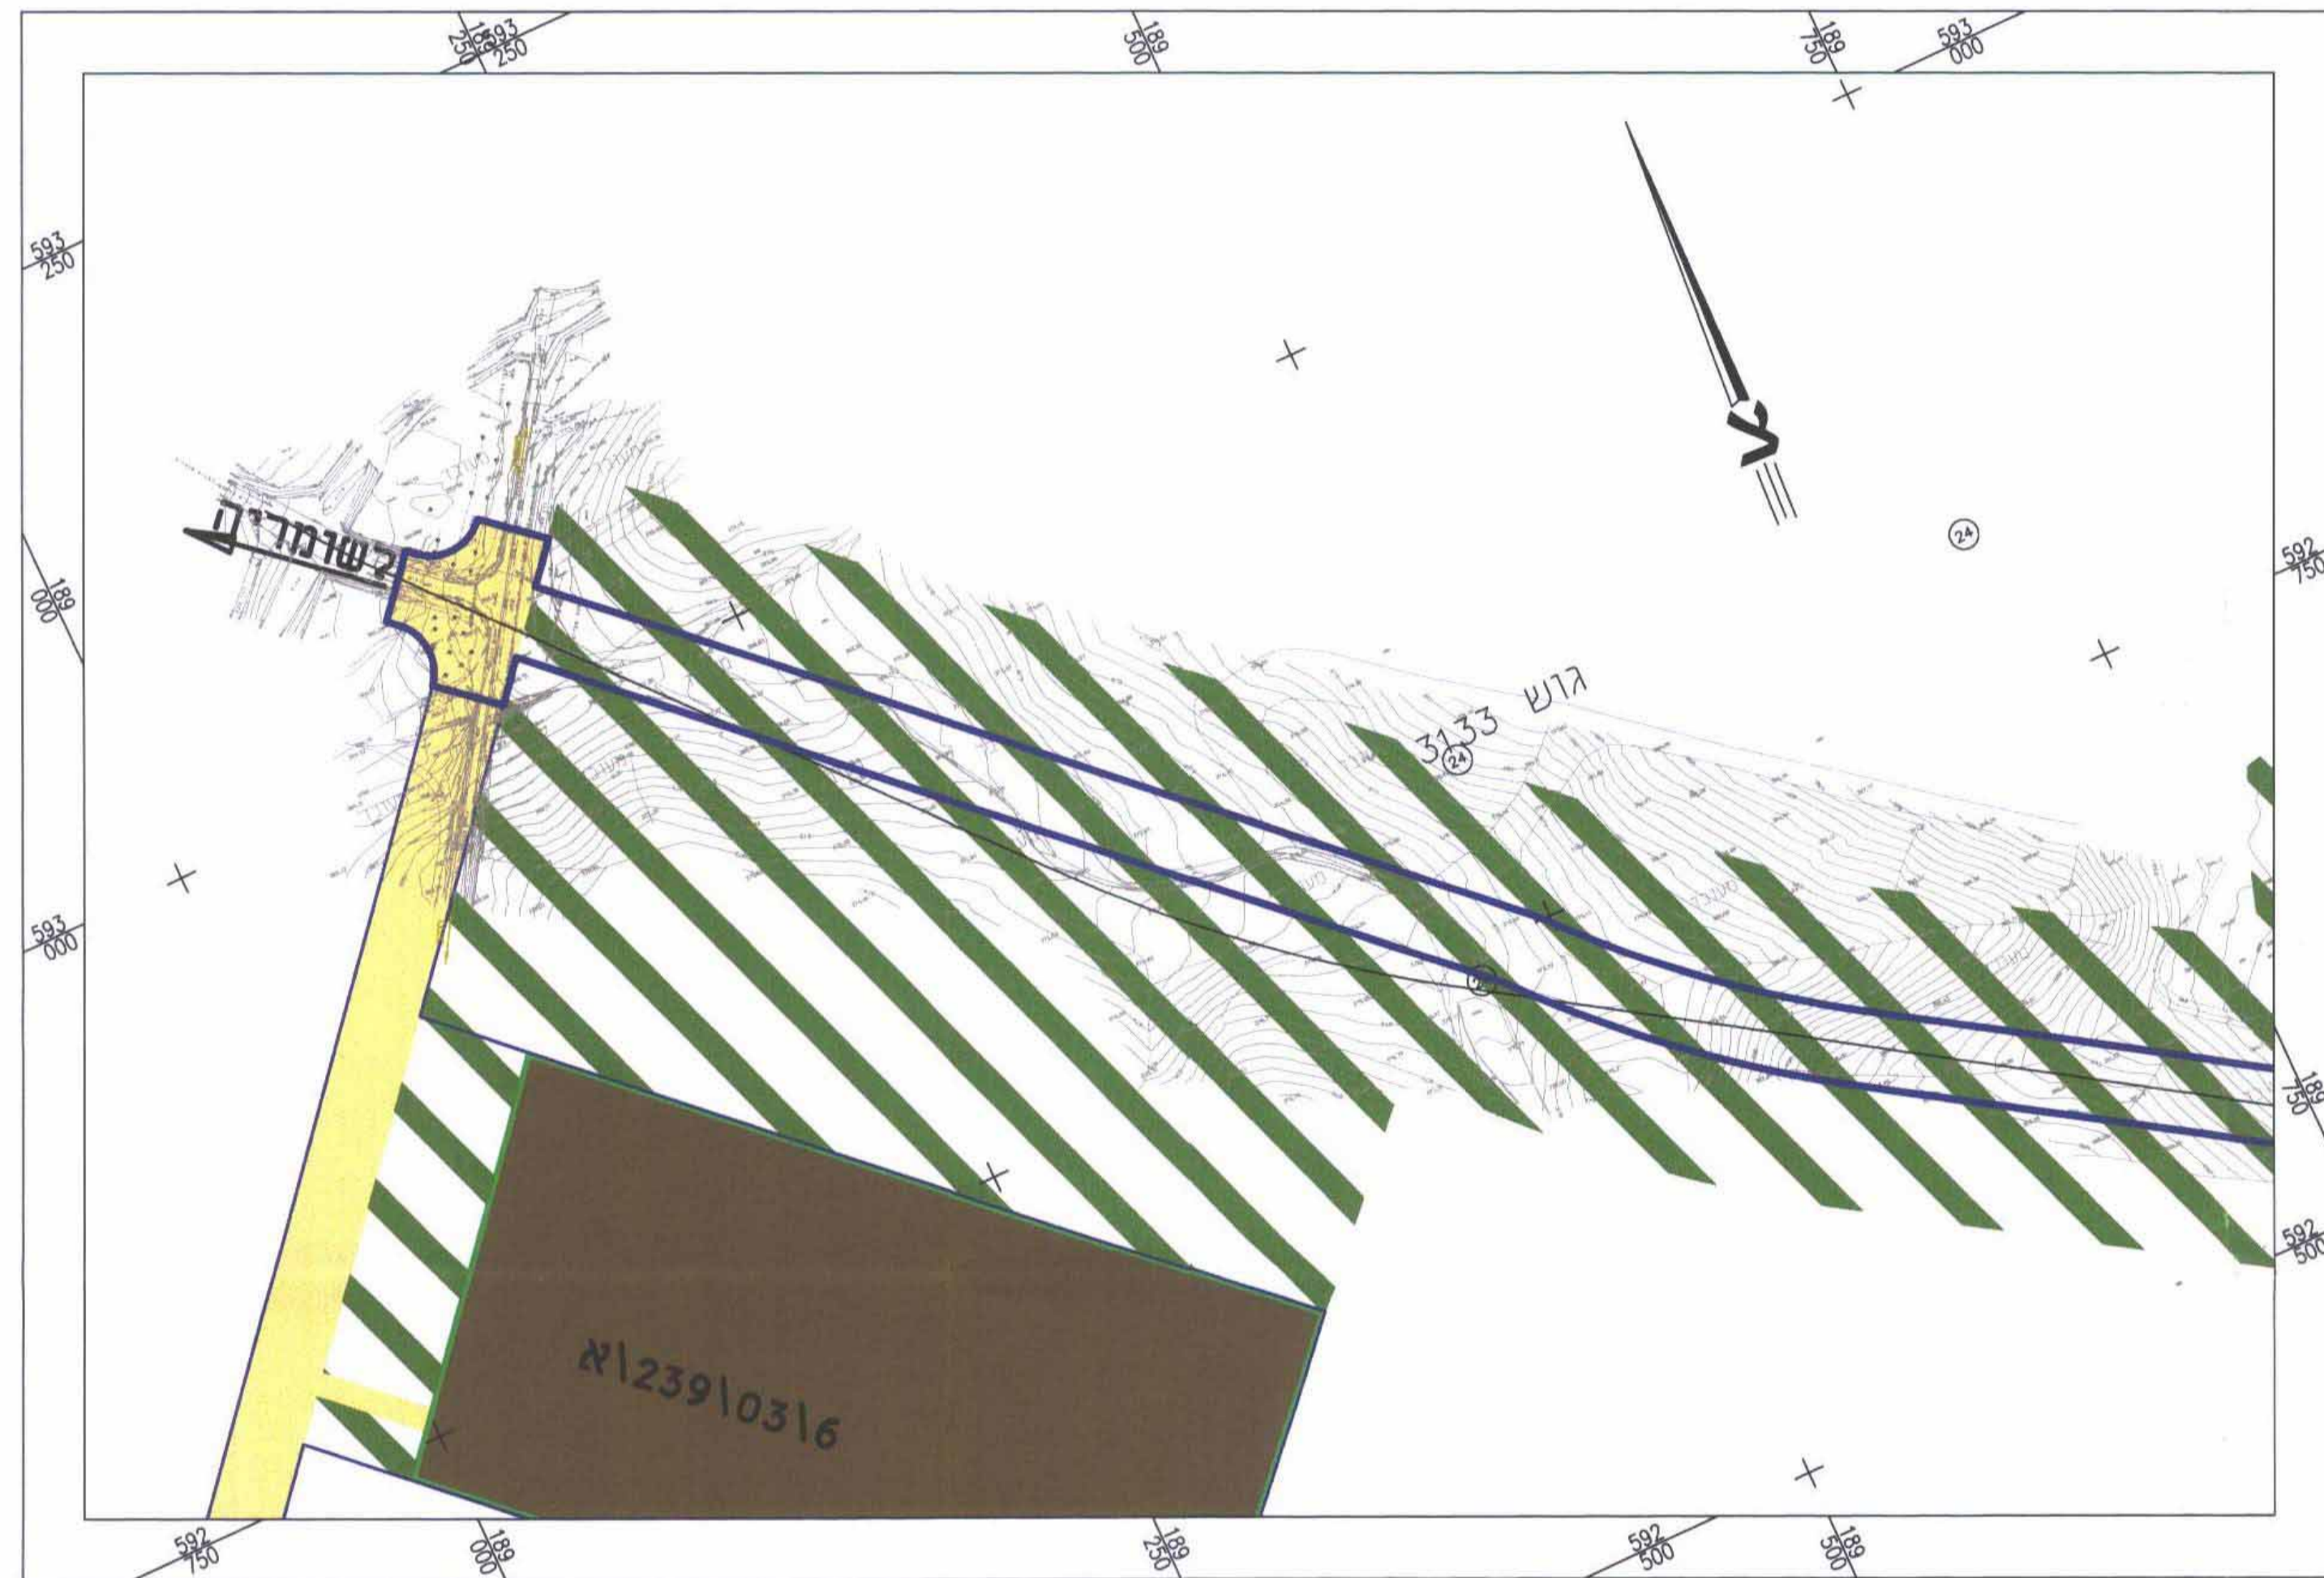

כביש מס 358
בקטע כביש מס' 31- שומריה

ת ש ר י ט - גליון מס 5

תאריך: 20.9.2004
 עדכון: 24/12/2007

מפתח גליונות

מצב קיים
קו"מ 1:2500

מצב מוצע
קו"מ 1:2500