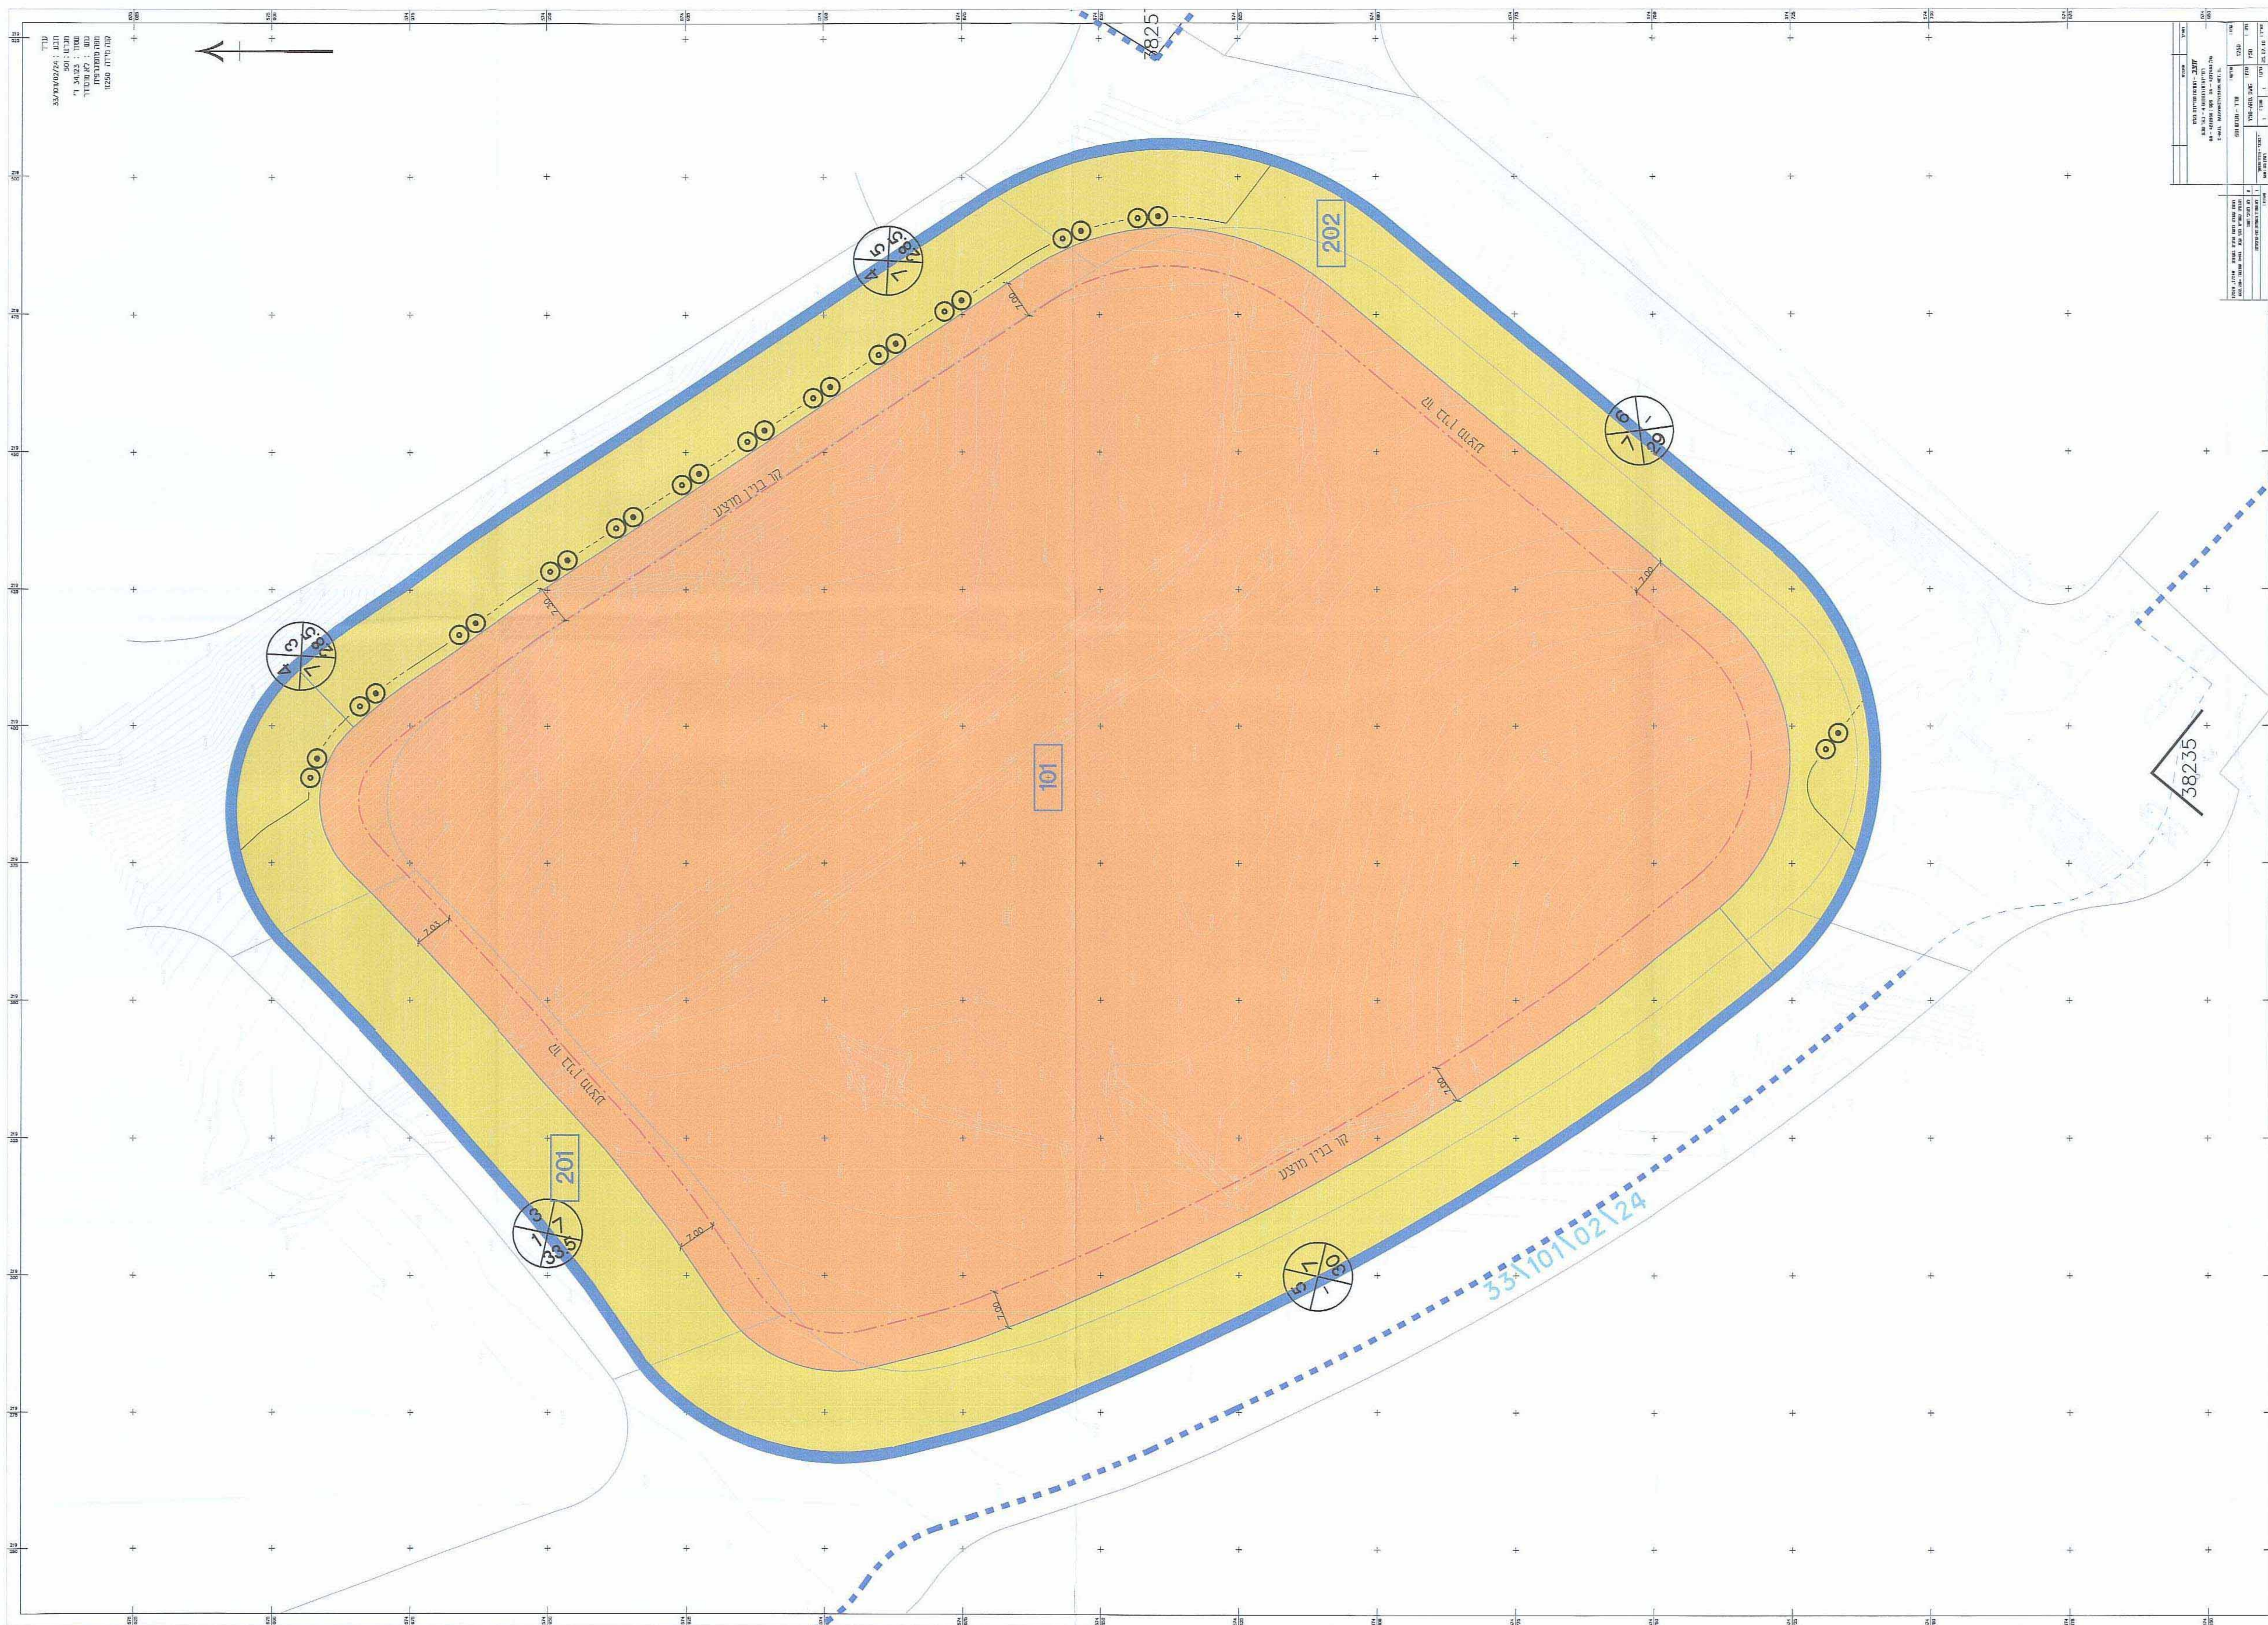

מצב מוצע קנ"מ 500 : 1

- מקרא:**
- גבול תכנית לתצוגה
 - מיכנס ומסודות ציבור
 - דרך מאושרת
 - קו בנין
 - גבול תא שטח ומספרו
 - גבול תכנית מאושרת
 - ציר אופניים
 - גבול גוש
 - מספר גוש
 - מספר דרך
 - קו בנין
 - רחב הדרך

הצגה גרפית של תוכנית המוצעת
 אומדן היקף היבטים
 יום
 ומספר

שם
 תאריך
 מספר תוכנית
 מספר תוכנית
 מספר תוכנית

שם	מספר
תאריך	מספר
מספר תוכנית	מספר
מספר תוכנית	מספר
מספר תוכנית	מספר