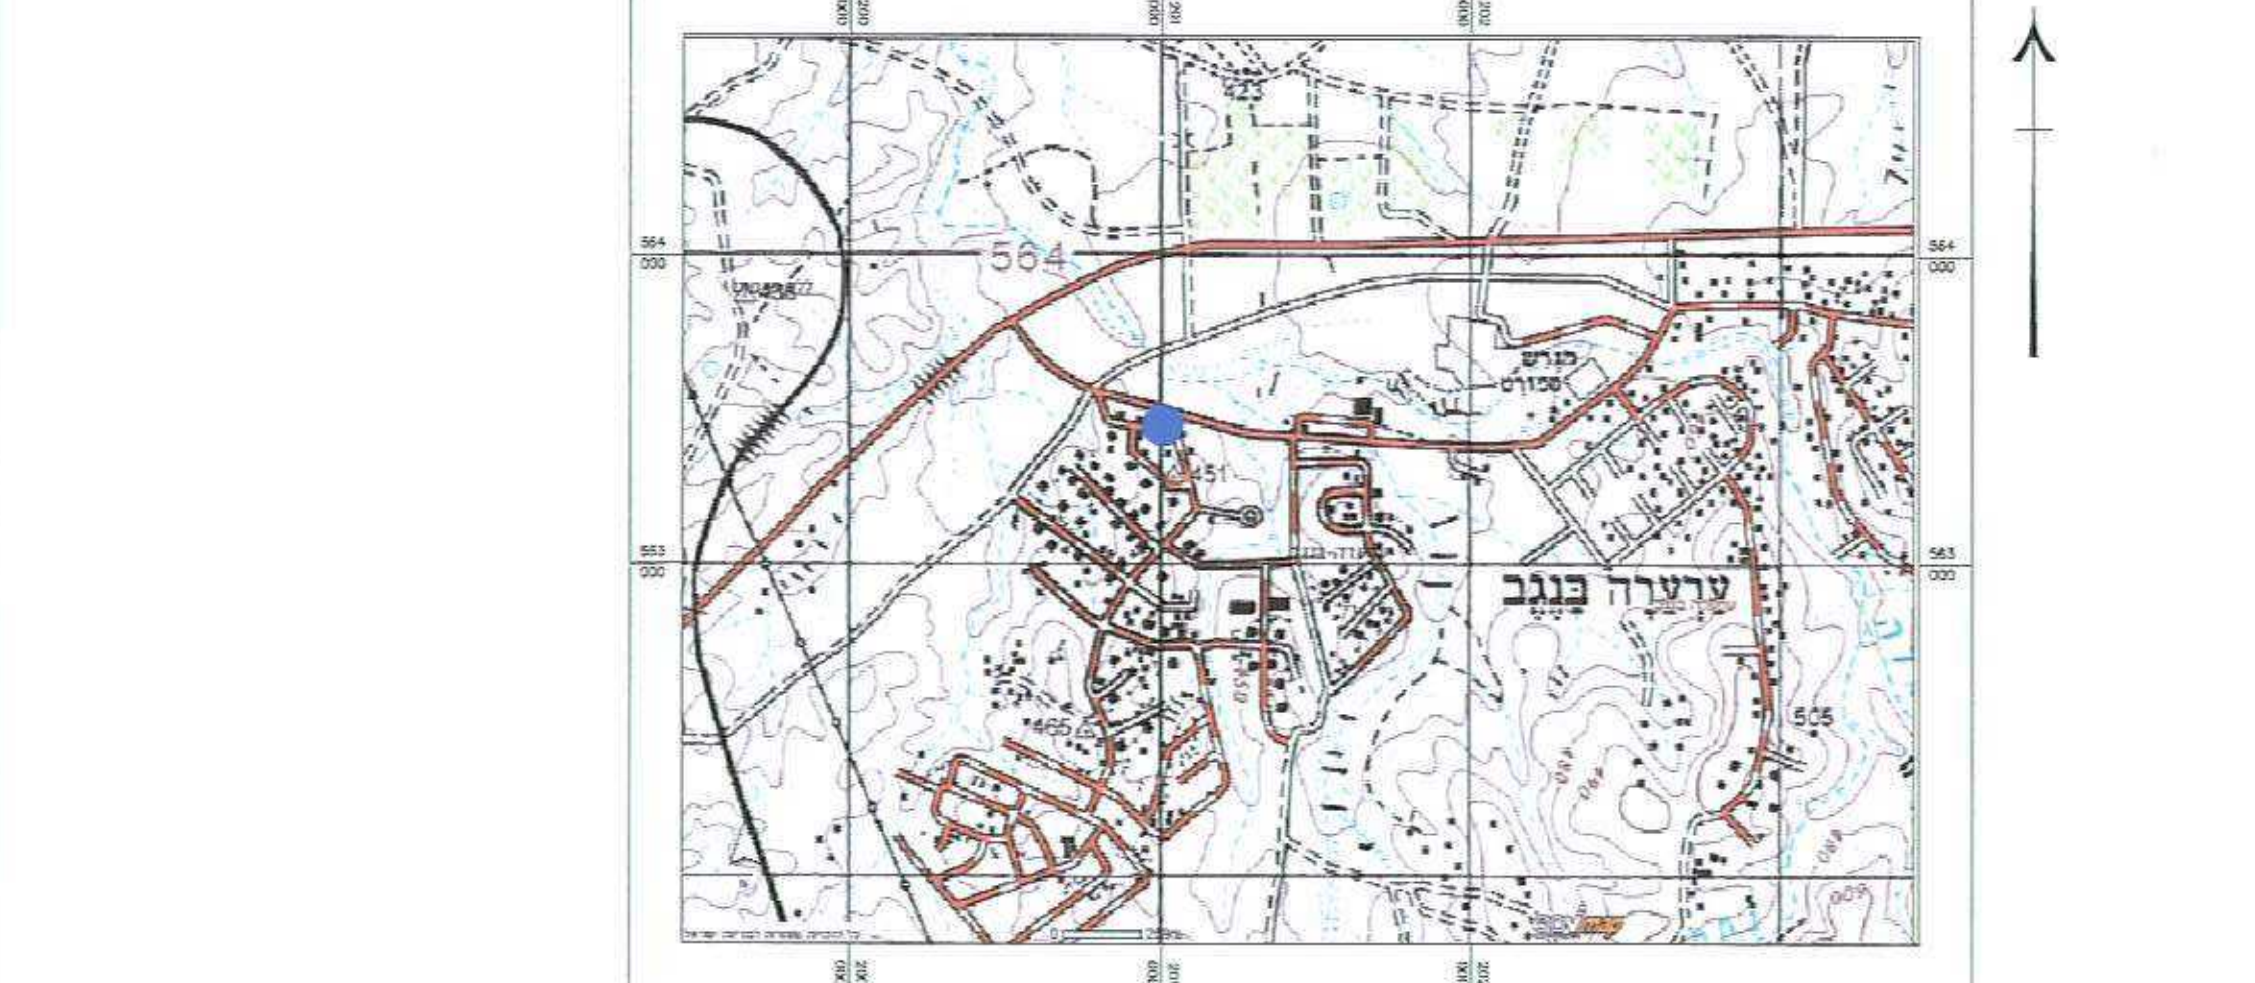

תרישים איזור : ערערה בנגב : עפ"י מ"פוי ישראל : ק.מ. 1:25,000