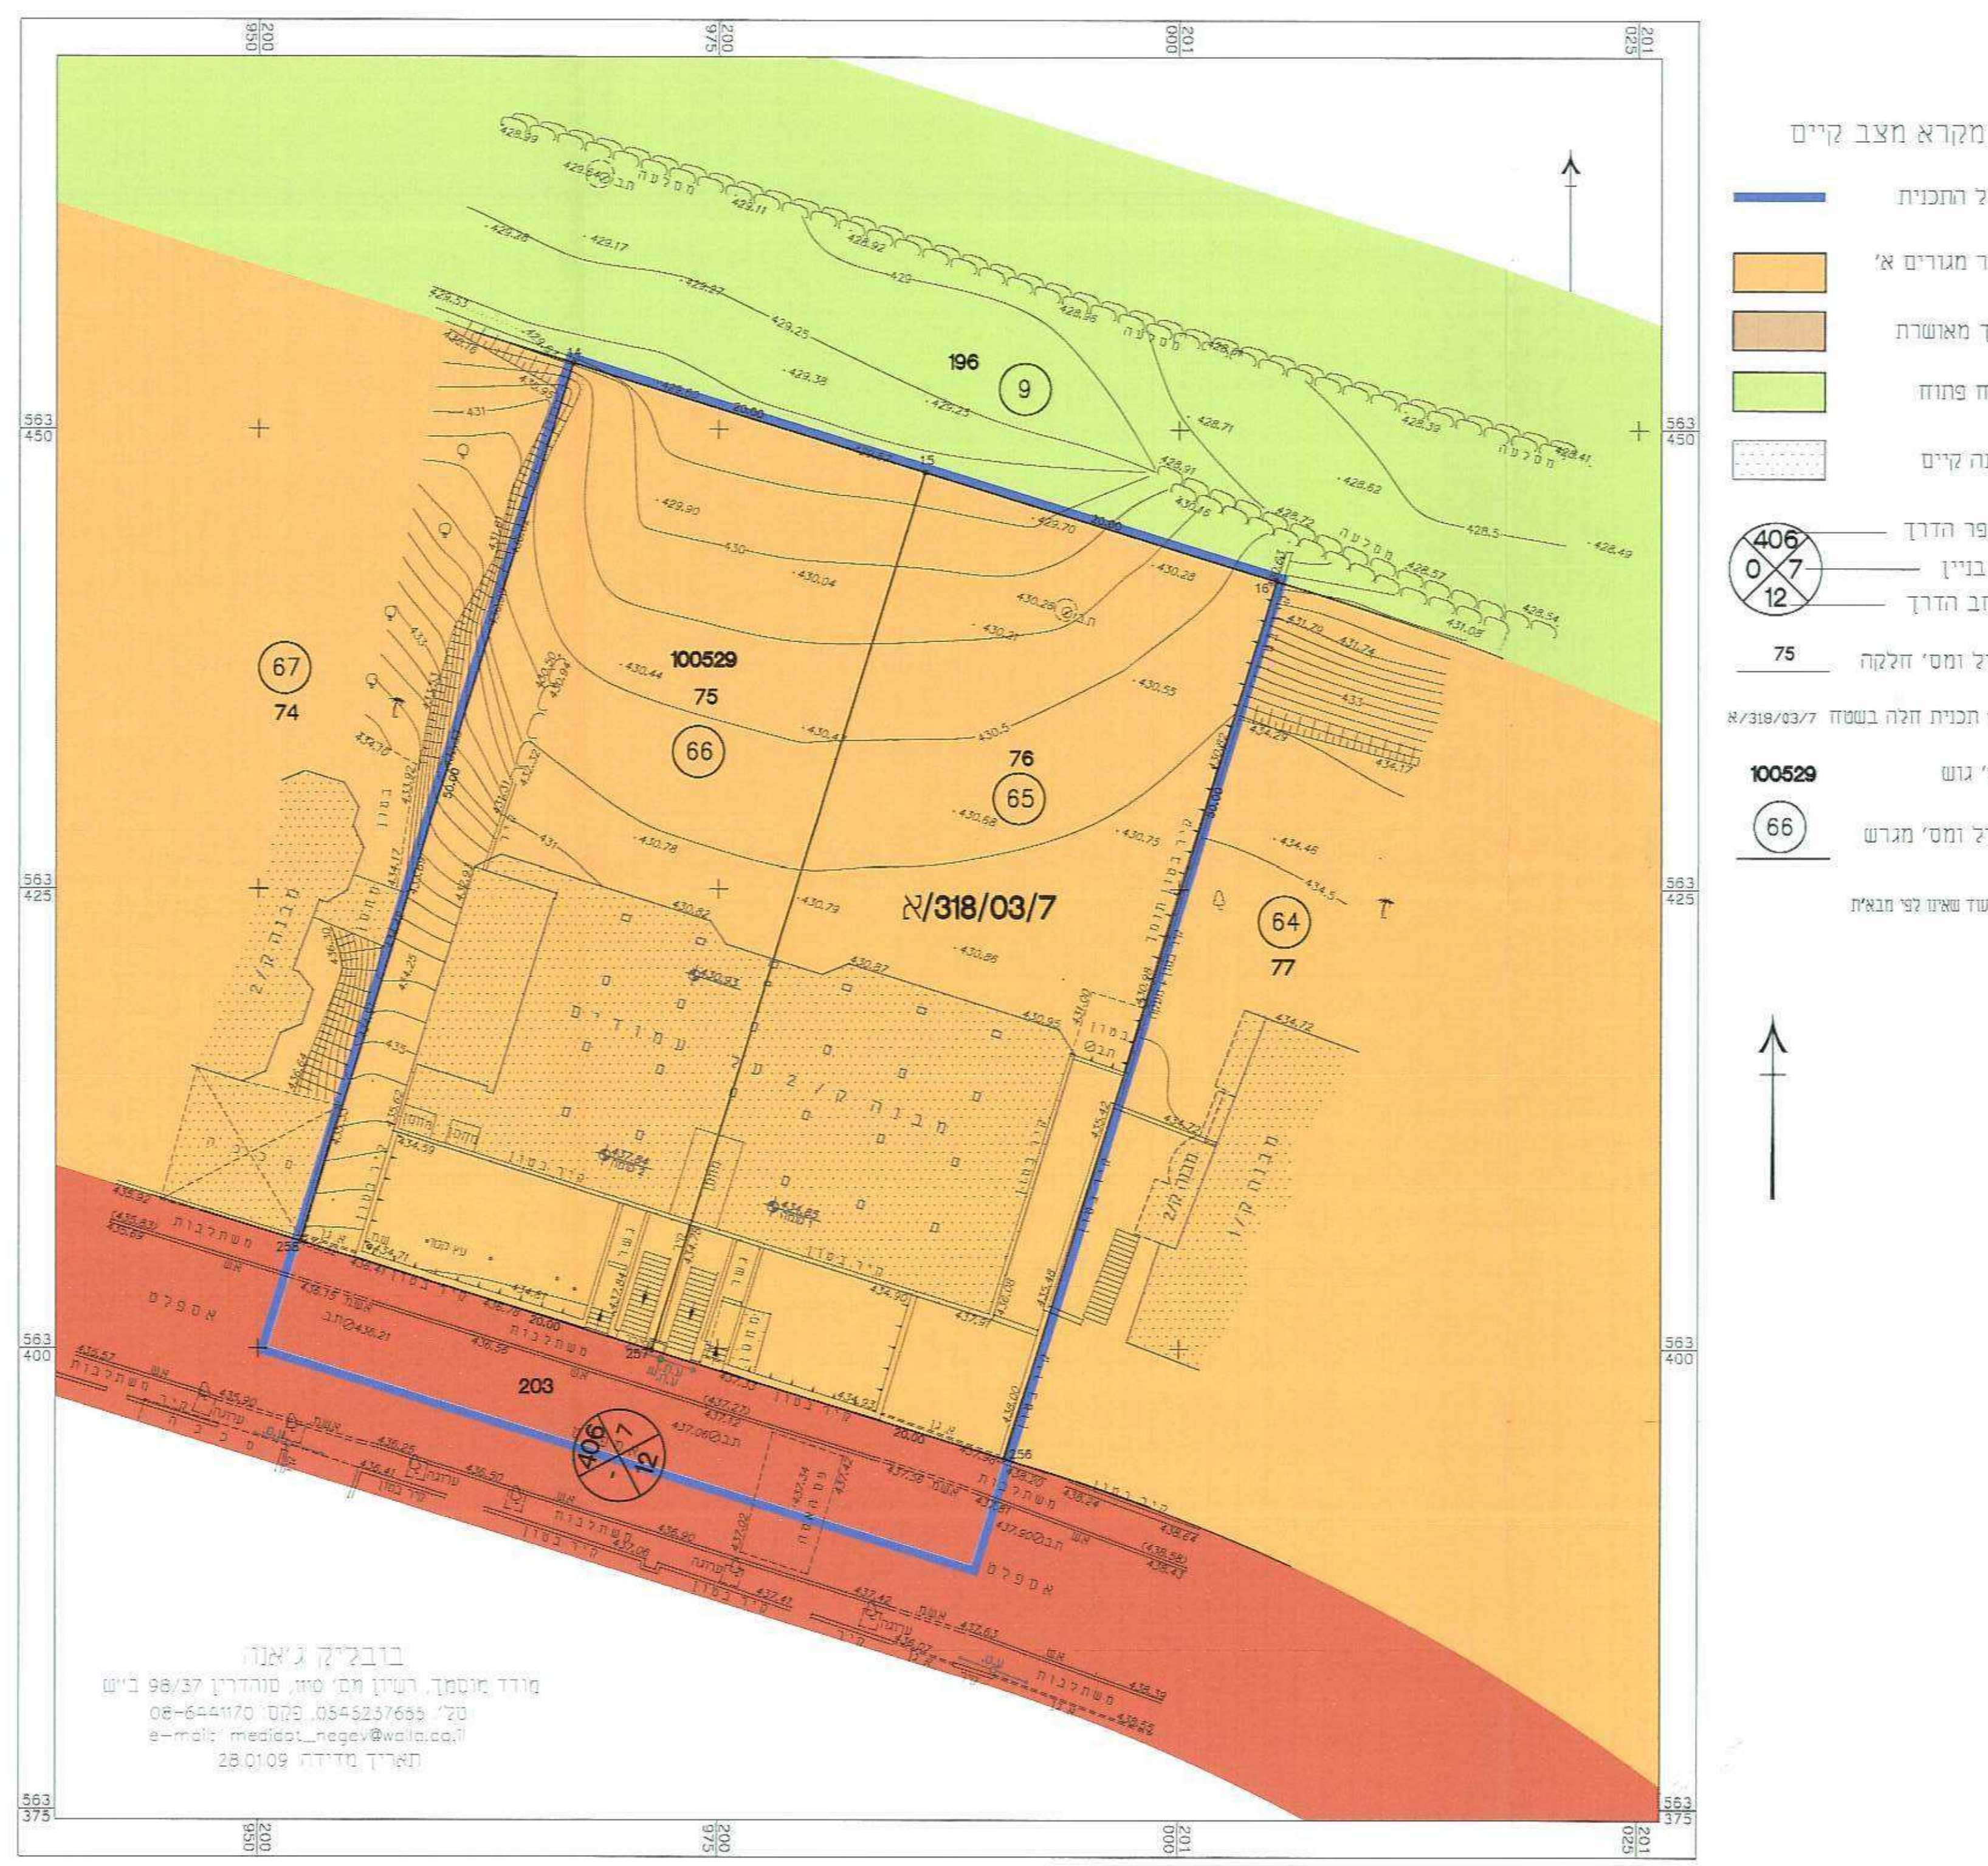

מצב קיים : קני"מ 1:250

מצב קיים : קני"מ 1:250

1. מקרא מצב קיים
2. גבול התכנית
   - אזור מגורים א'
   - דרך מאושרת
   - שטח פתוח
   - מבנה קיים
   - מספר הדרך
   - קו בניין
   - רוחב הדרך
   - גבול ומס' חלקה
   - מס' גוש
   - גבול ומס' מגרש
   - מ"ש יעד שיעו לפי תנאים