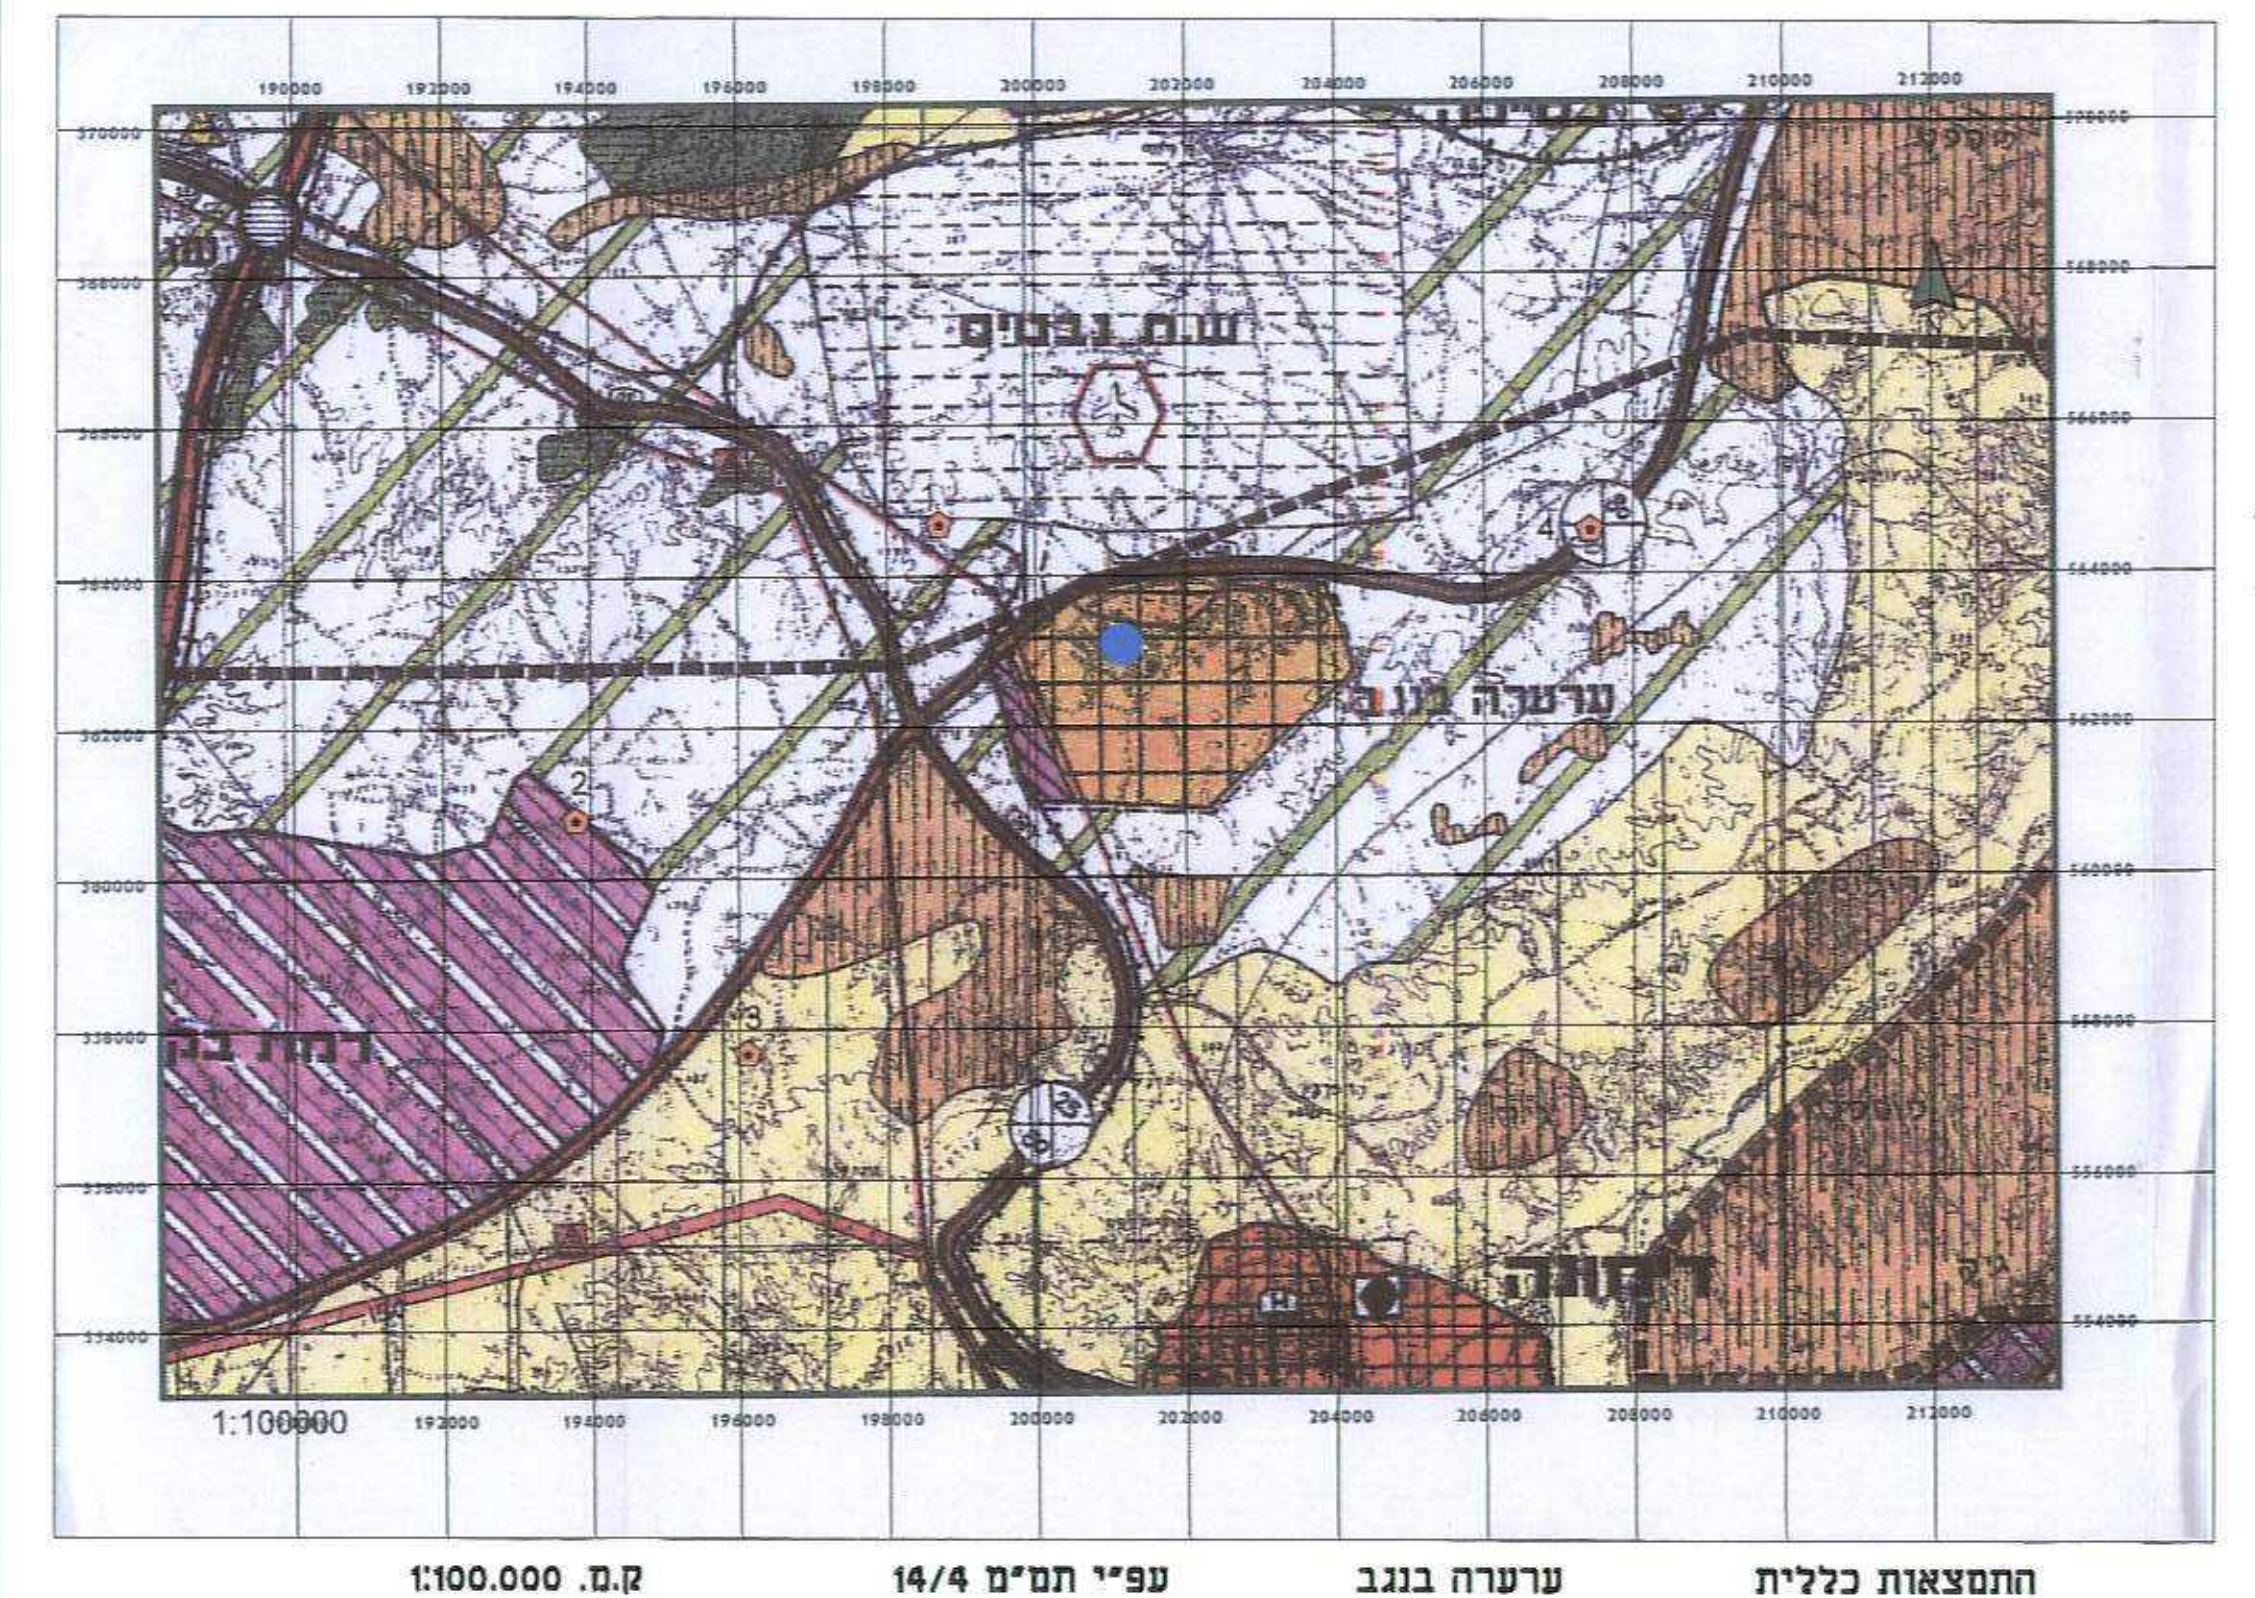

תוכנית מס' 8/318/03/7

**מגרש 65-66
שכונה 4
ערערה בנגב**
תכנית מפורטת

תשריט

איזור ומחלוקת : מרחב תכנון מקומי : שטחונים : דרום
יחיד בניהול ובנייה : ועדה מחוזית : תוכנית עיתון : תחומה להוציא רישומים : או הרשאות

מחזור : מרחב תכנון מקומי : שטחונים : דרום
רשות מקומית : ערערה בנגב
ישוב : ערערה בנגב
שטח התכנית : 2.240 דונם
קנה מידה : 1 : 250

גוש	סוג הנדסה	חלוקת בשלמותן	חלקי חלוקה
100529	מוסדר	7576	203-בחלק

זותמות מוסד התכנון :

שלב : מיזמי תארים למתן תוקף מחזור : 1 : תאריך : 2-6-2013

הנין מעורר בנאח כי חידות מספר המפרט/תוכנית המוצגת רשה לתוכנית זו, עברנה
עוד ביום 22/08/2013, והוא רשמי כי הרשות רשה למלא בהמשך תוכנית המוצגת
למחמת המודל שבתוסף דיון זהה רשות המחוקקת מודיעה אגליטת משה ברות חצי
(כלל רה רכוש)
בובליק (ניג'את) : 4/06/13
מס' המודל : מס' היסוד :

התמצאות כללית : ערערה בנגב : עפ"י תמ"מ 14/4 : ק.מ. 1:100,000