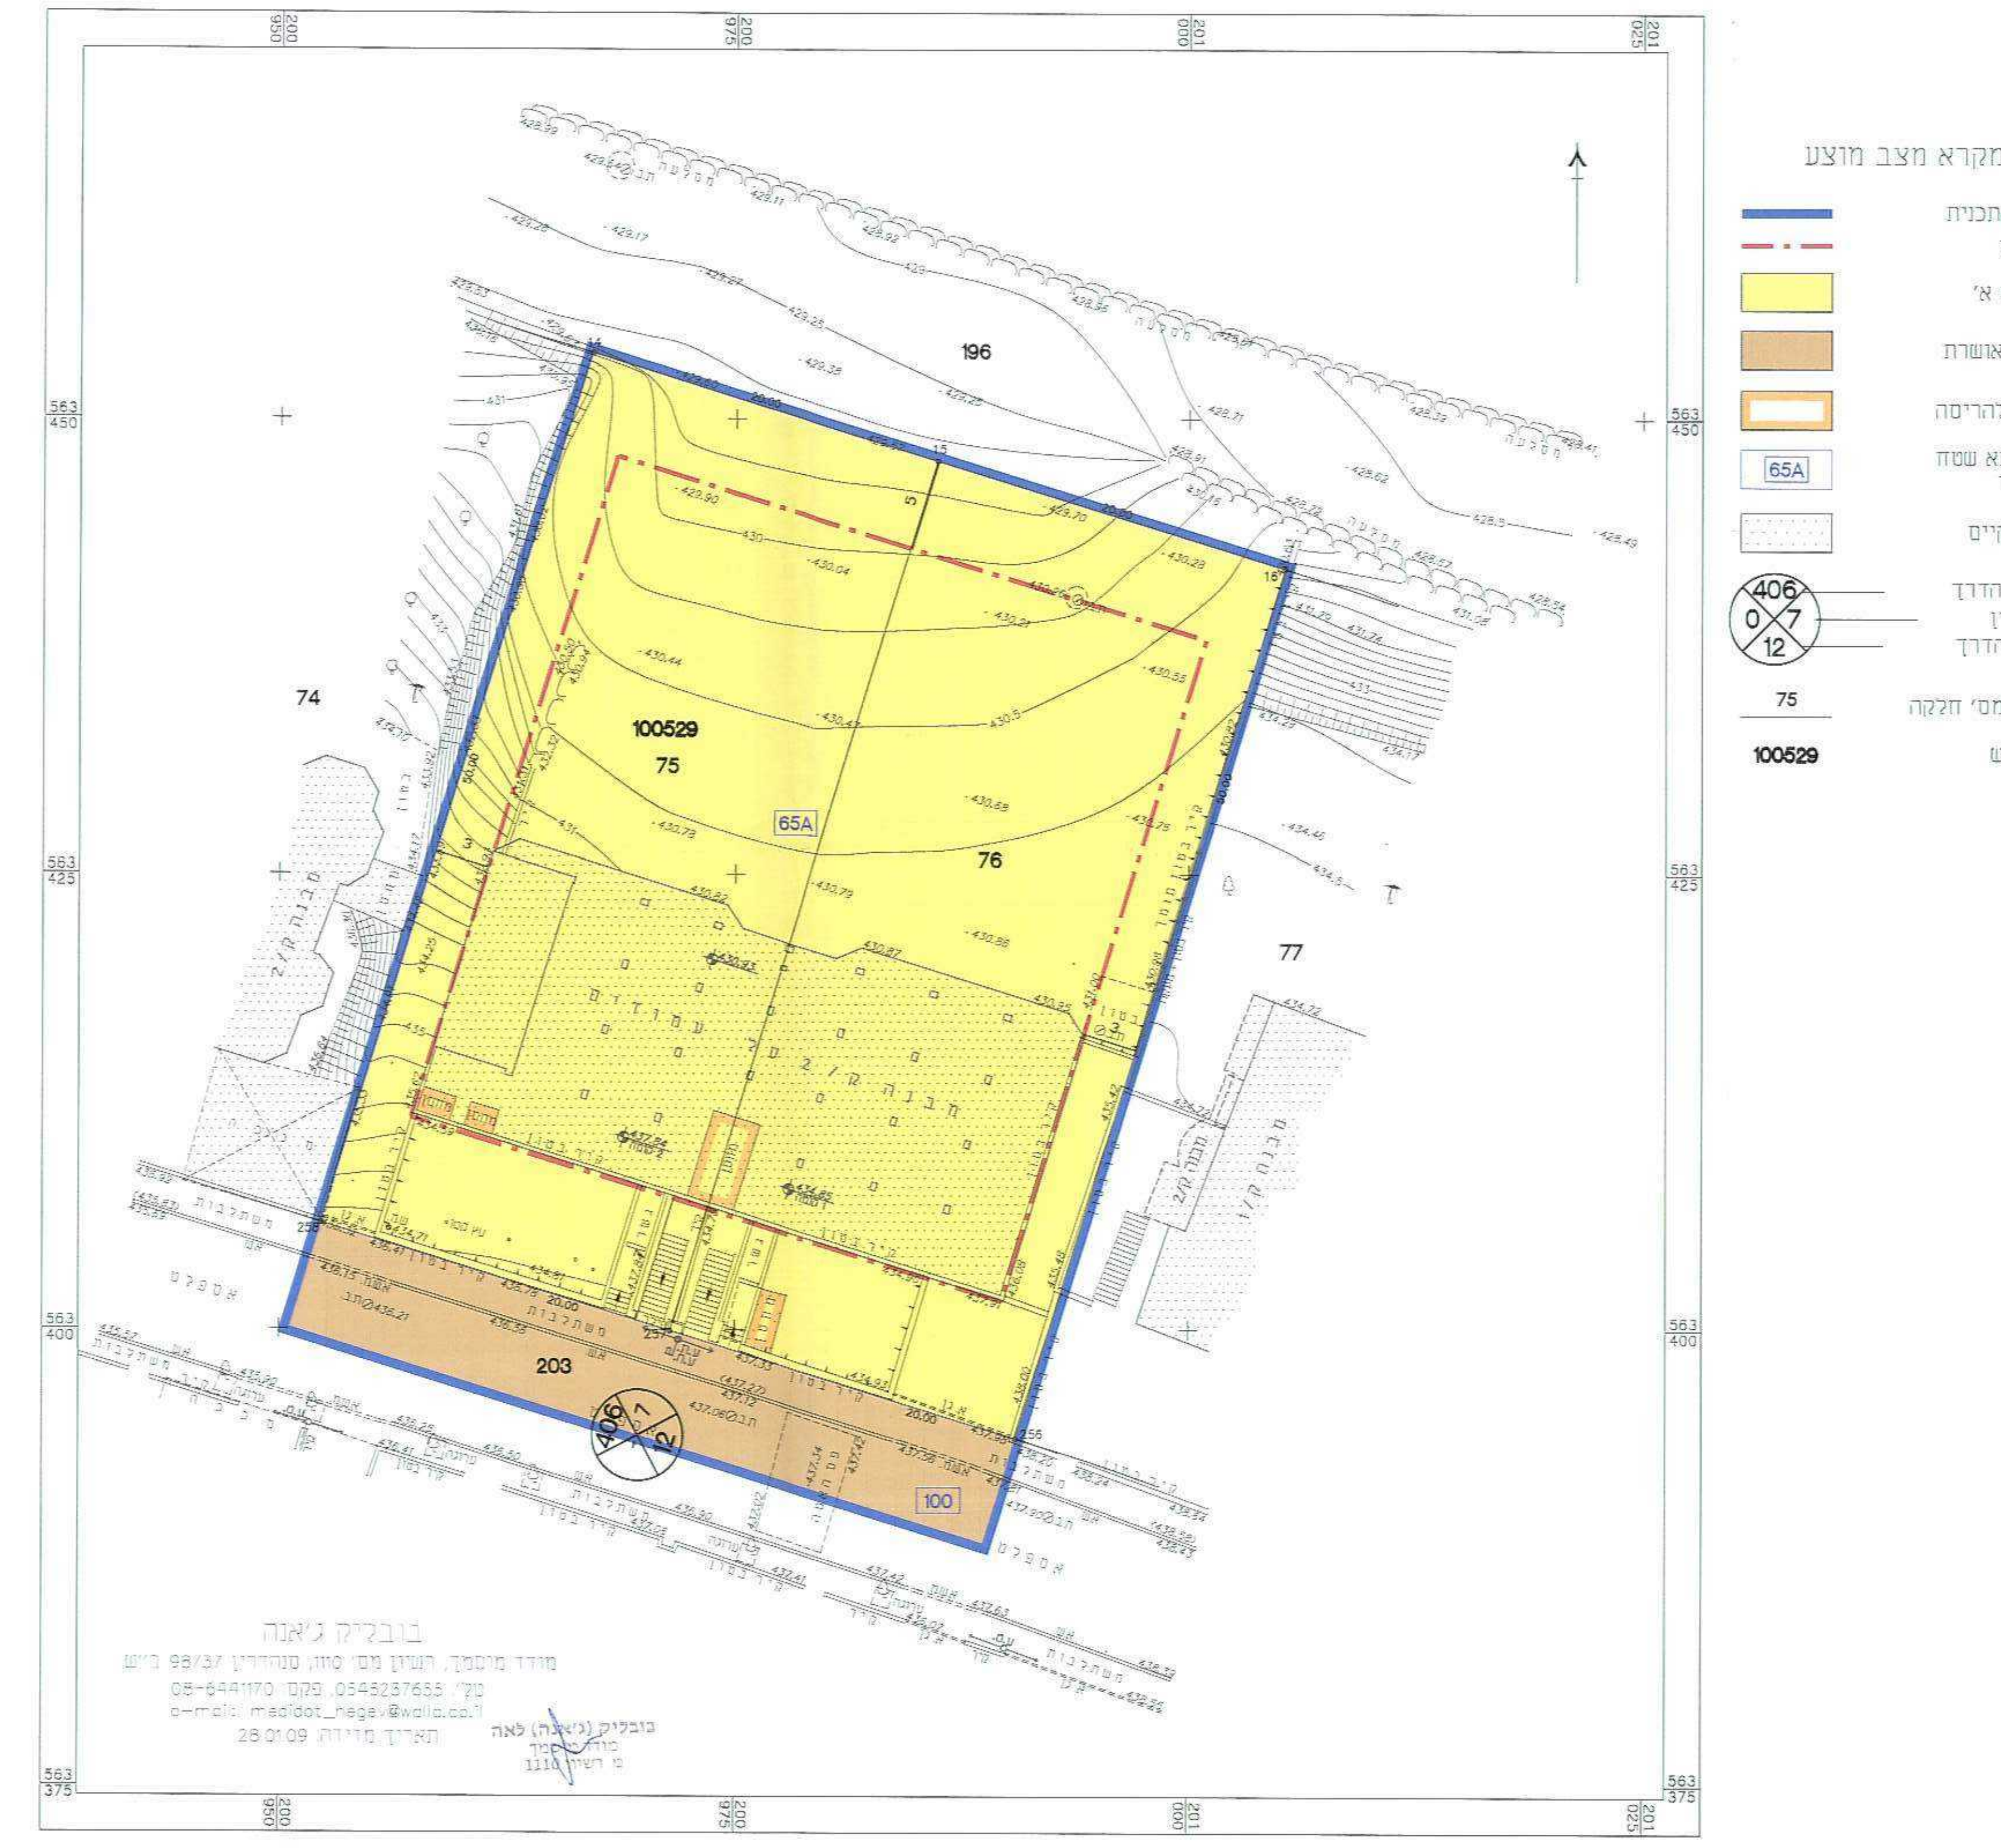

מצב מוצע : קני"מ 1:250

מצב מוצע : קני"מ 1:250

1. מקרא מצב מוצע
2. גבול התכנית
   - קו בנין
   - מגורים א'
   - דרך מאושרת
   - בנייה להריסה
   - גבול תא שטח ומספרו
   - מבנה קיים
   - מספר הדרך
   - קו בניין
   - רוחב הדרך
   - גבול ומס' חלקה
   - מס' גוש

בובליק ג'אנה
מוסד מתכנן, הענין מס' מ"פוי, סטודיו 98/37 ב"ש
טל' 054237653, פקס 08-644170, e-mail: medool_page@walla.co.il
מס' תכנית : 8/318/03/7
תאריך מדידה : 28.01.09