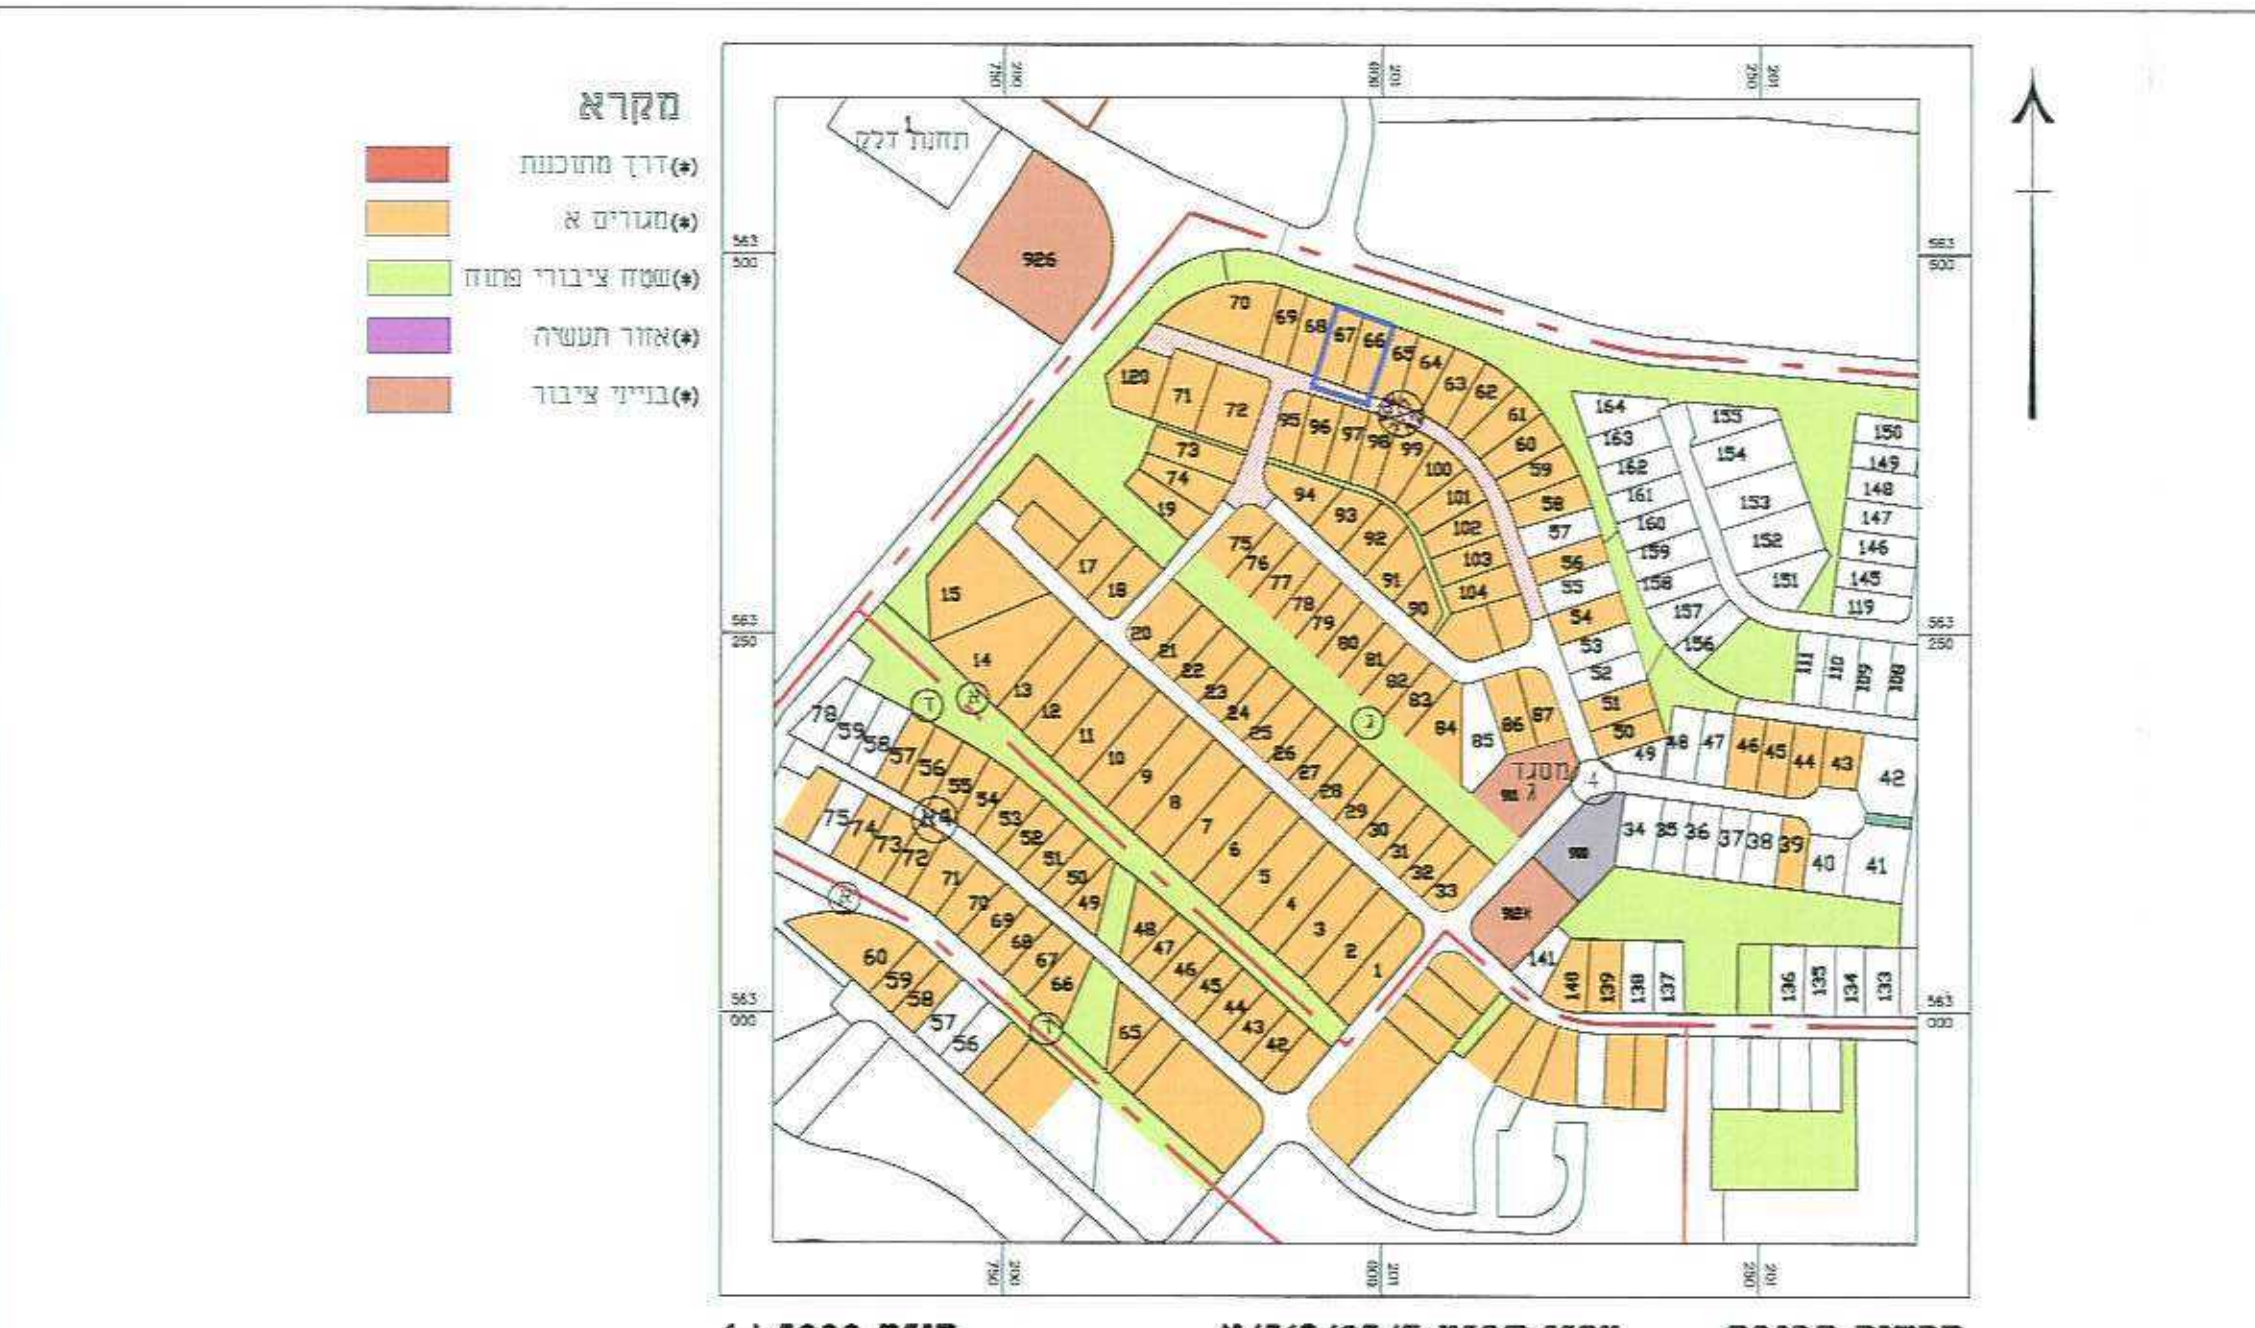

תרישים טביבה : עפ"י תב"ע 8/318/03/7 : קני"מ 1:5000