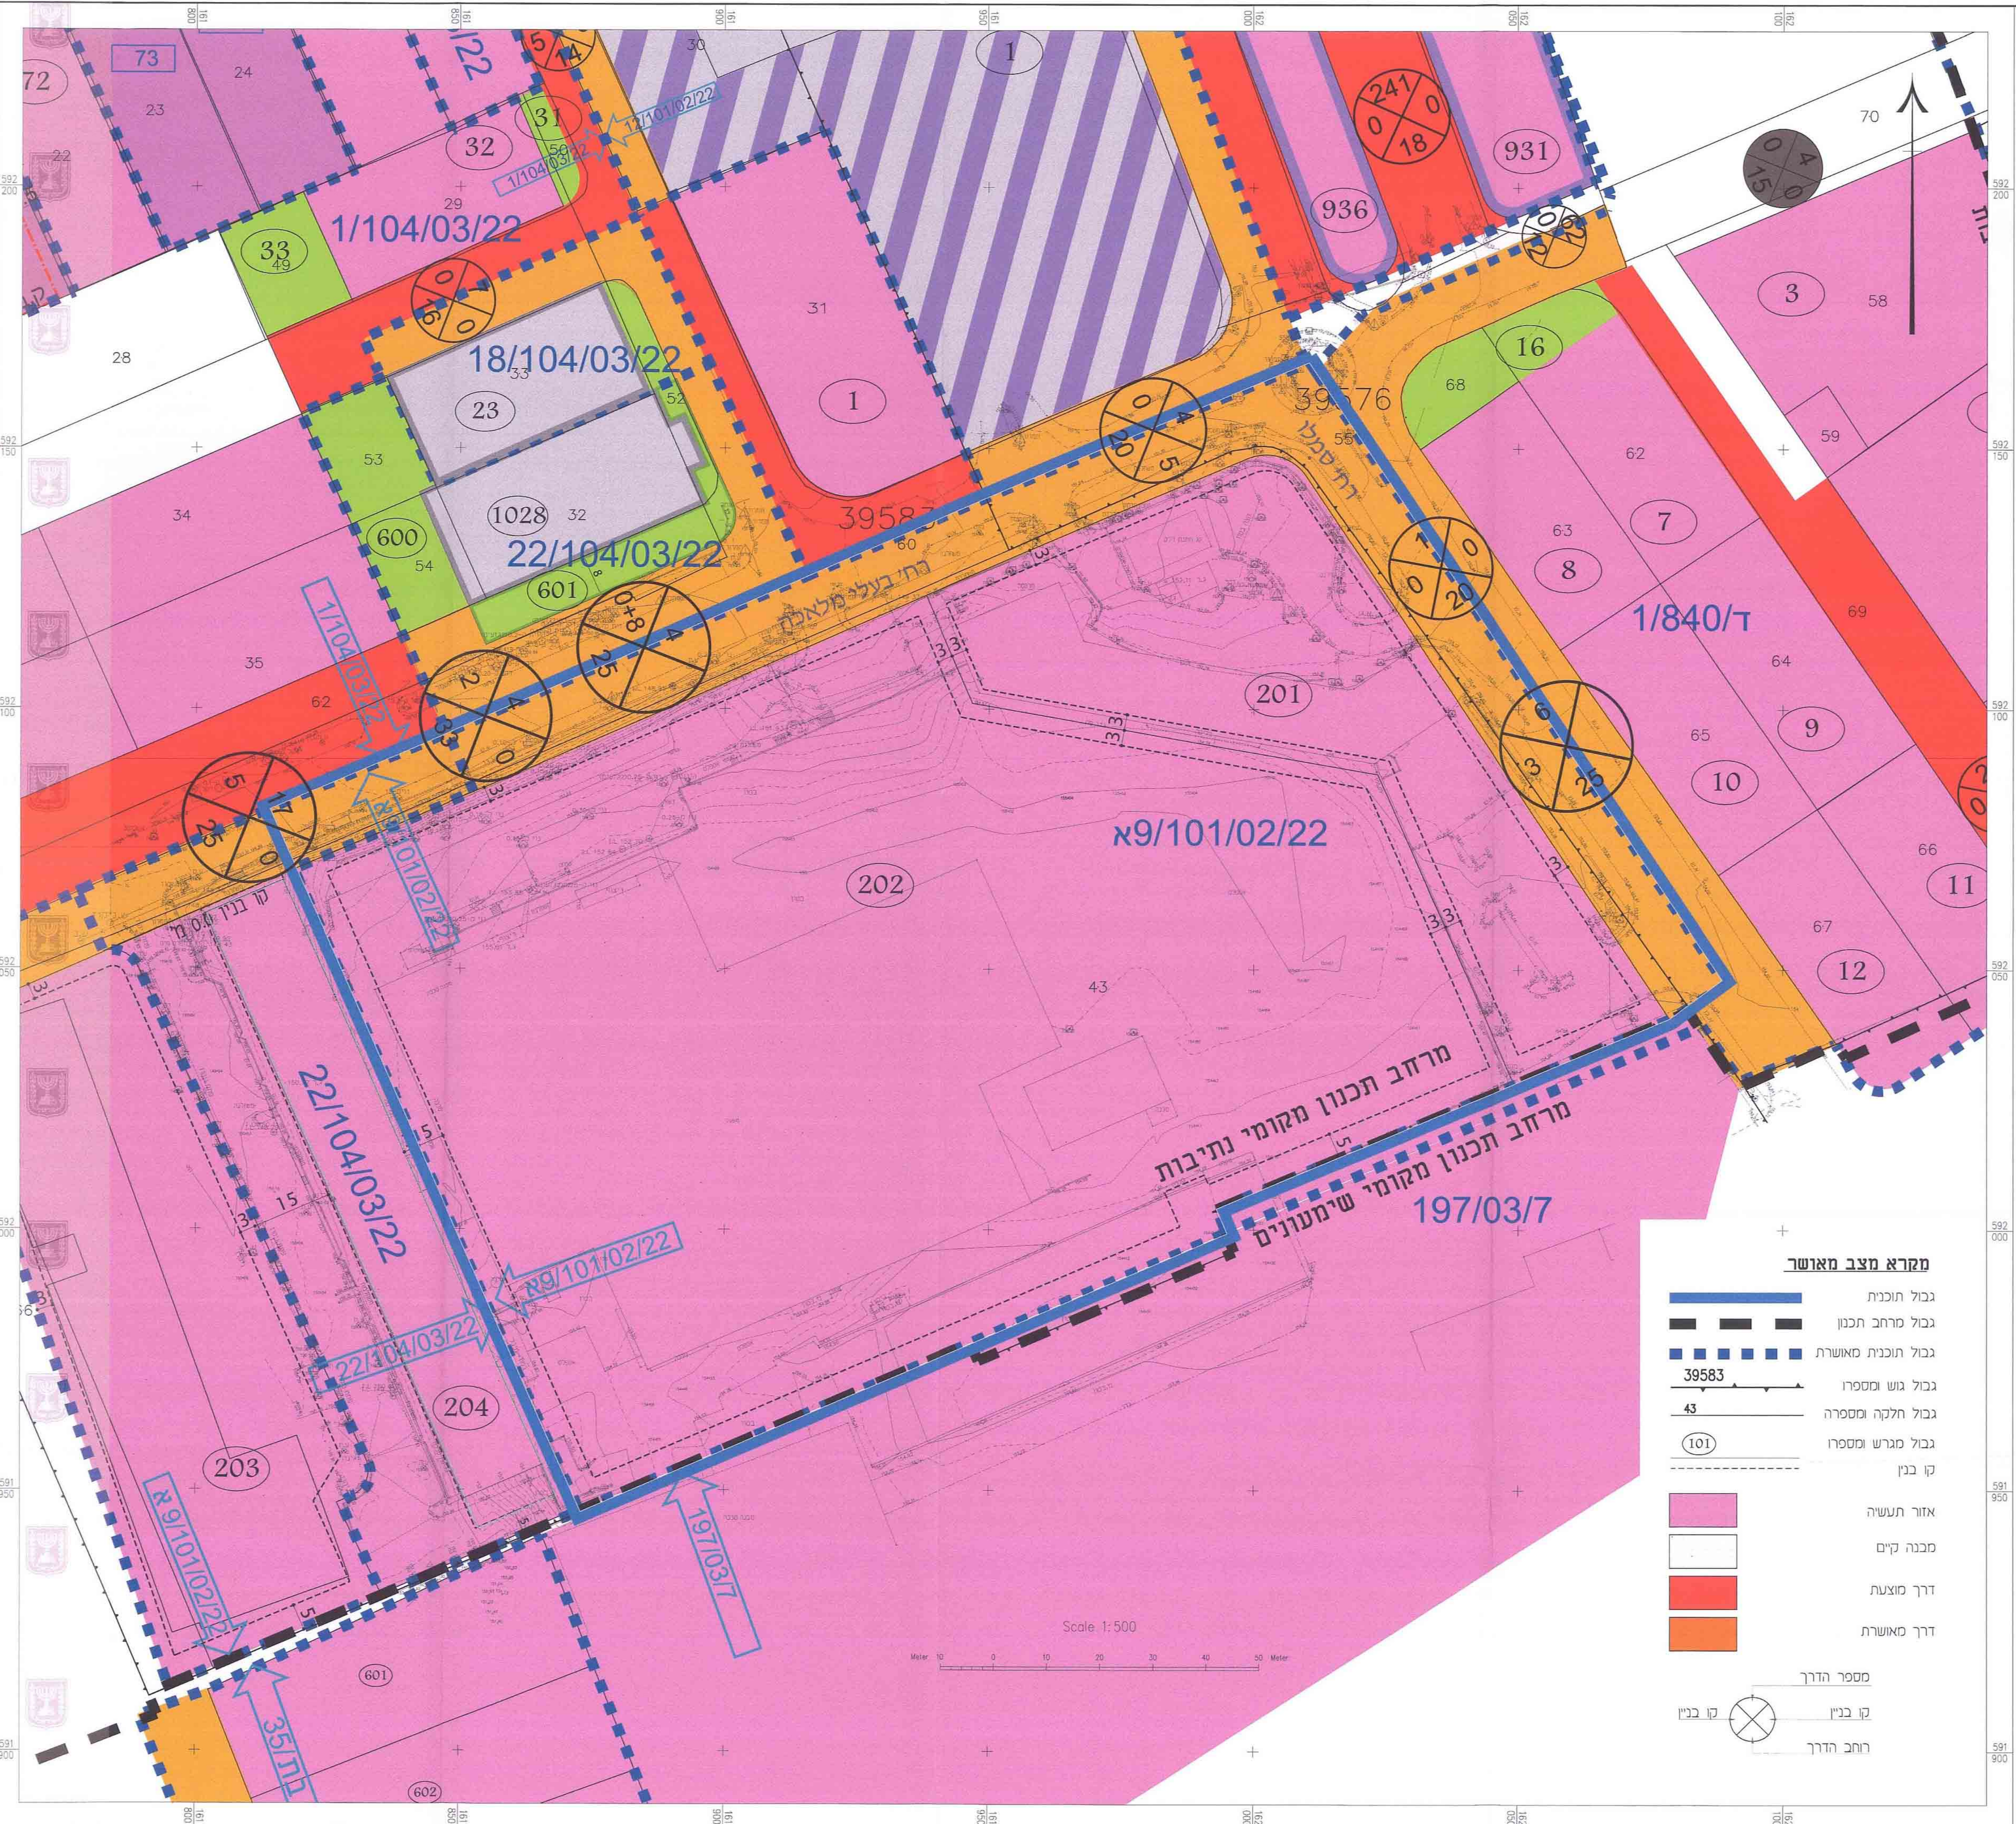

# מצב מאושר

נספח לתכנית מס' 609-0173609

מגרש מס' 202 באזה"ת רח'י בעלי המלאכה, נתיבות

גליון 1 מתוך 1

|                   |                             |  |
|-------------------|-----------------------------|--|
| תחולה             | רקע                         | ועדה מקומית נתיבות   |
| תיאור             |                             | אישור תוכנית מס' 609-0173609 תעודת התקפות התליטה לשטר את התוכנית בישיבה מס' 244.0.3 כיום 19/12/14 יעקב פעילי |
| תאריך עריכת הנספח | 12/12/2013                  |  |
| קני"מ             | 1:500                       |  |
| תרשימים נוספים    | קנ"מ                        |  |
| שם תרשים          |                             |  |
| שם תרשים          |                             |  |
| שם תרשים          |                             |  |
| שמות וזחיתומות:   |                             |  |
| עורך הנספח        | שם: ישראל מסילטי            | חתימה:   |
|                   | תאריך: מסילטי אדריכלים בע"מ |  |

תרשים התמצאות כללית 1:20,000

תרשים התמצאות כללית ע"י תוכנית מס' 202/110/02/22 תאריך: 20/11/2012 עורכים: רוביקה

Scale: 1:500  
Meter 0 10 20 30 40 50