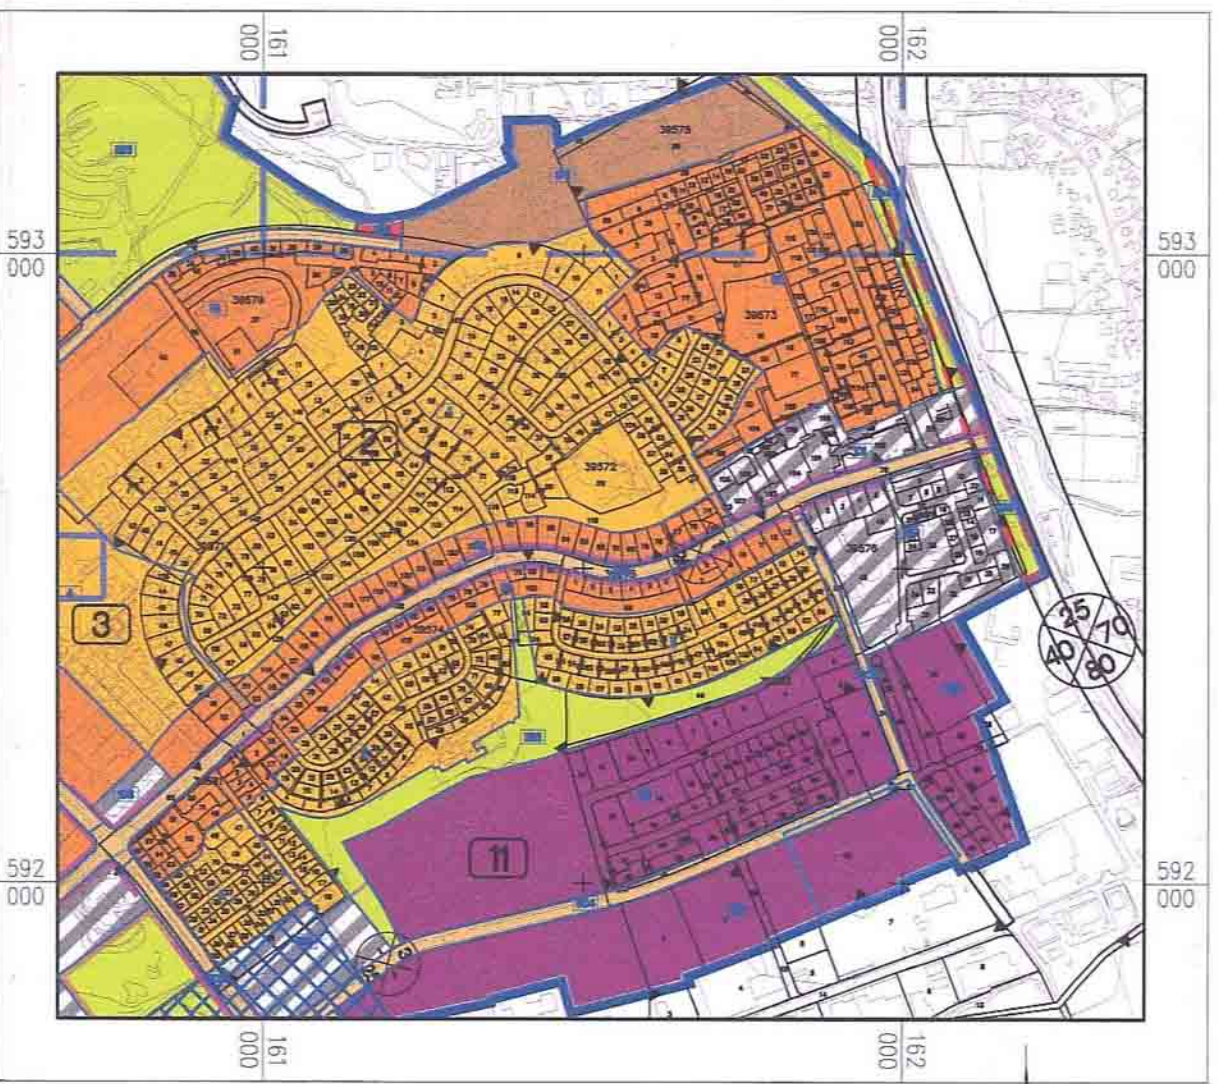

# מצב מאושר

נספח לתכנית מס' 609-0173609

מגרש מס' 202 באזה"ת רח'י בעלי המלאכה, נתיבות

גליון 1 מתוך 1

|                   |                             |  |
|-------------------|-----------------------------|--|
| תחולה             | רקע                         | ועדה מקומית נתיבות   |
| תיאור             |                             | אישור תוכנית מס' 609-0173609 תעודת התקפות התליטה לשטר את התוכנית בישיבה מס' 244.0.3 כיום 19/12/14 יעקב פעילי |
| תאריך עריכת הנספח | 12/12/2013                  |  |
| קני"מ             | 1:500                       |  |
| תרשימים נוספים    | קנ"מ                        |  |
| שם תרשים          |                             |  |
| שם תרשים          |                             |  |
| שם תרשים          |                             |  |
| שמות וזחיתומות:   |                             |  |
| עורך הנספח        | שם: ישראל מסילטי            | חתימה:   |
|                   | תאריך: מסילטי אדריכלים בע"מ |  |

תרשים התמצאות כללית 1:20,000

תרשים התמצאות כללית ע"י תוכנית מס' 202/110/02/22 תאריך: 20/11/2012 עורכים: רוביקה

Scale: 1:500  
Meter 0 10 20 30 40 50