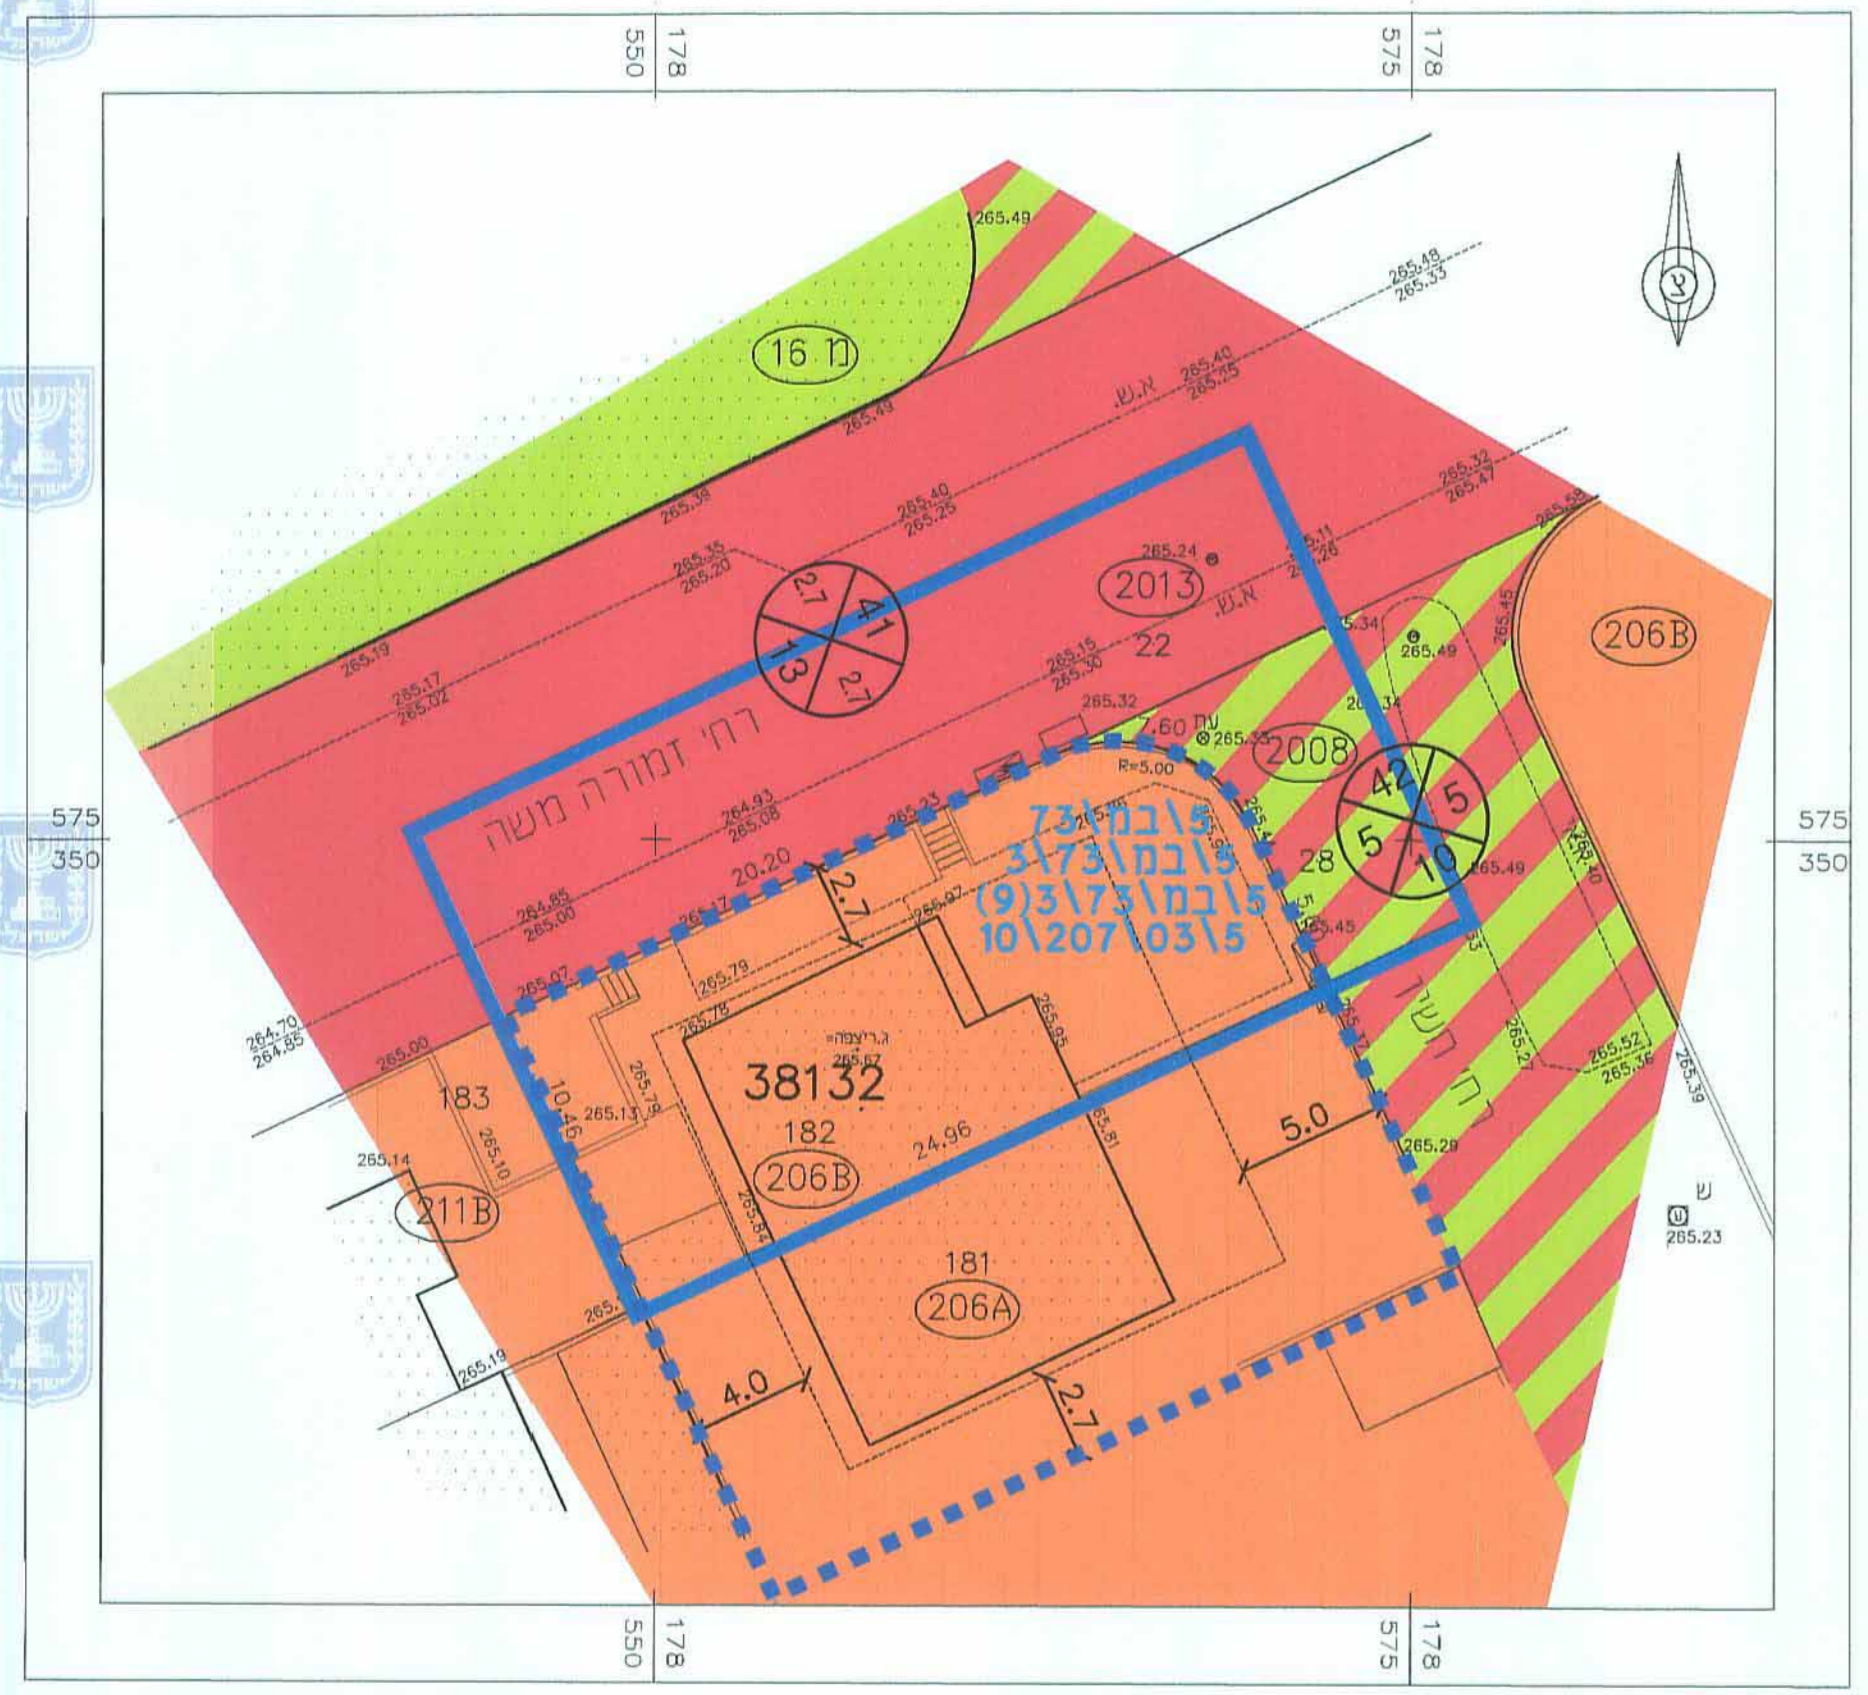

תרשים התמצאות כללית קנ"מ 1:10,000

תרשים סביבה קרובה קנ"מ 1:2500

מצב מאושר קנ"מ 1:250

מקרא מצב מאושר

- גבול התכנית
- גבול תכנית מאושרת
- *אזור מגורים א'
- דרך חדשה או הרחבה
- שטח ציבורי פתוח
- דרך משולבת
- מבנה קיים
- גבול חלקה

מספר תכנית מאושרת 5/במ/73

- מס' גוש
- מס' חלקה
- מס' מגרש
- מספר הדרך
- קו בניין
- רוחב הדרך

*הערה - יעודים אינם לפי נוהל מבא"ת

זוהו התכנון והבנייה, התשכ"ה - 1965 תכנית מפורטת	
מס' 605-0157149	
מגורים ברח' חשין 11 באר שבע	
תשריט מצב מאושר גליון 1 מתוך 1	
מחוז	דרום
מרחב תכנון מקומי	באר שבע
רשות מקומית	באר שבע
ישוב	באר שבע
תאריך	13.04.2014
שם התמפוז	קנים
מצב מאושר	1:250
תרשים התמצאות	1:10,000
תרשים סביבה	1:2,500
תרשים נוסף	-
תמונה נוספת	-
שמות וזהימות:	
נו"ד	שם: רביוביץ יוסף
התכנית	תאריך: ליד