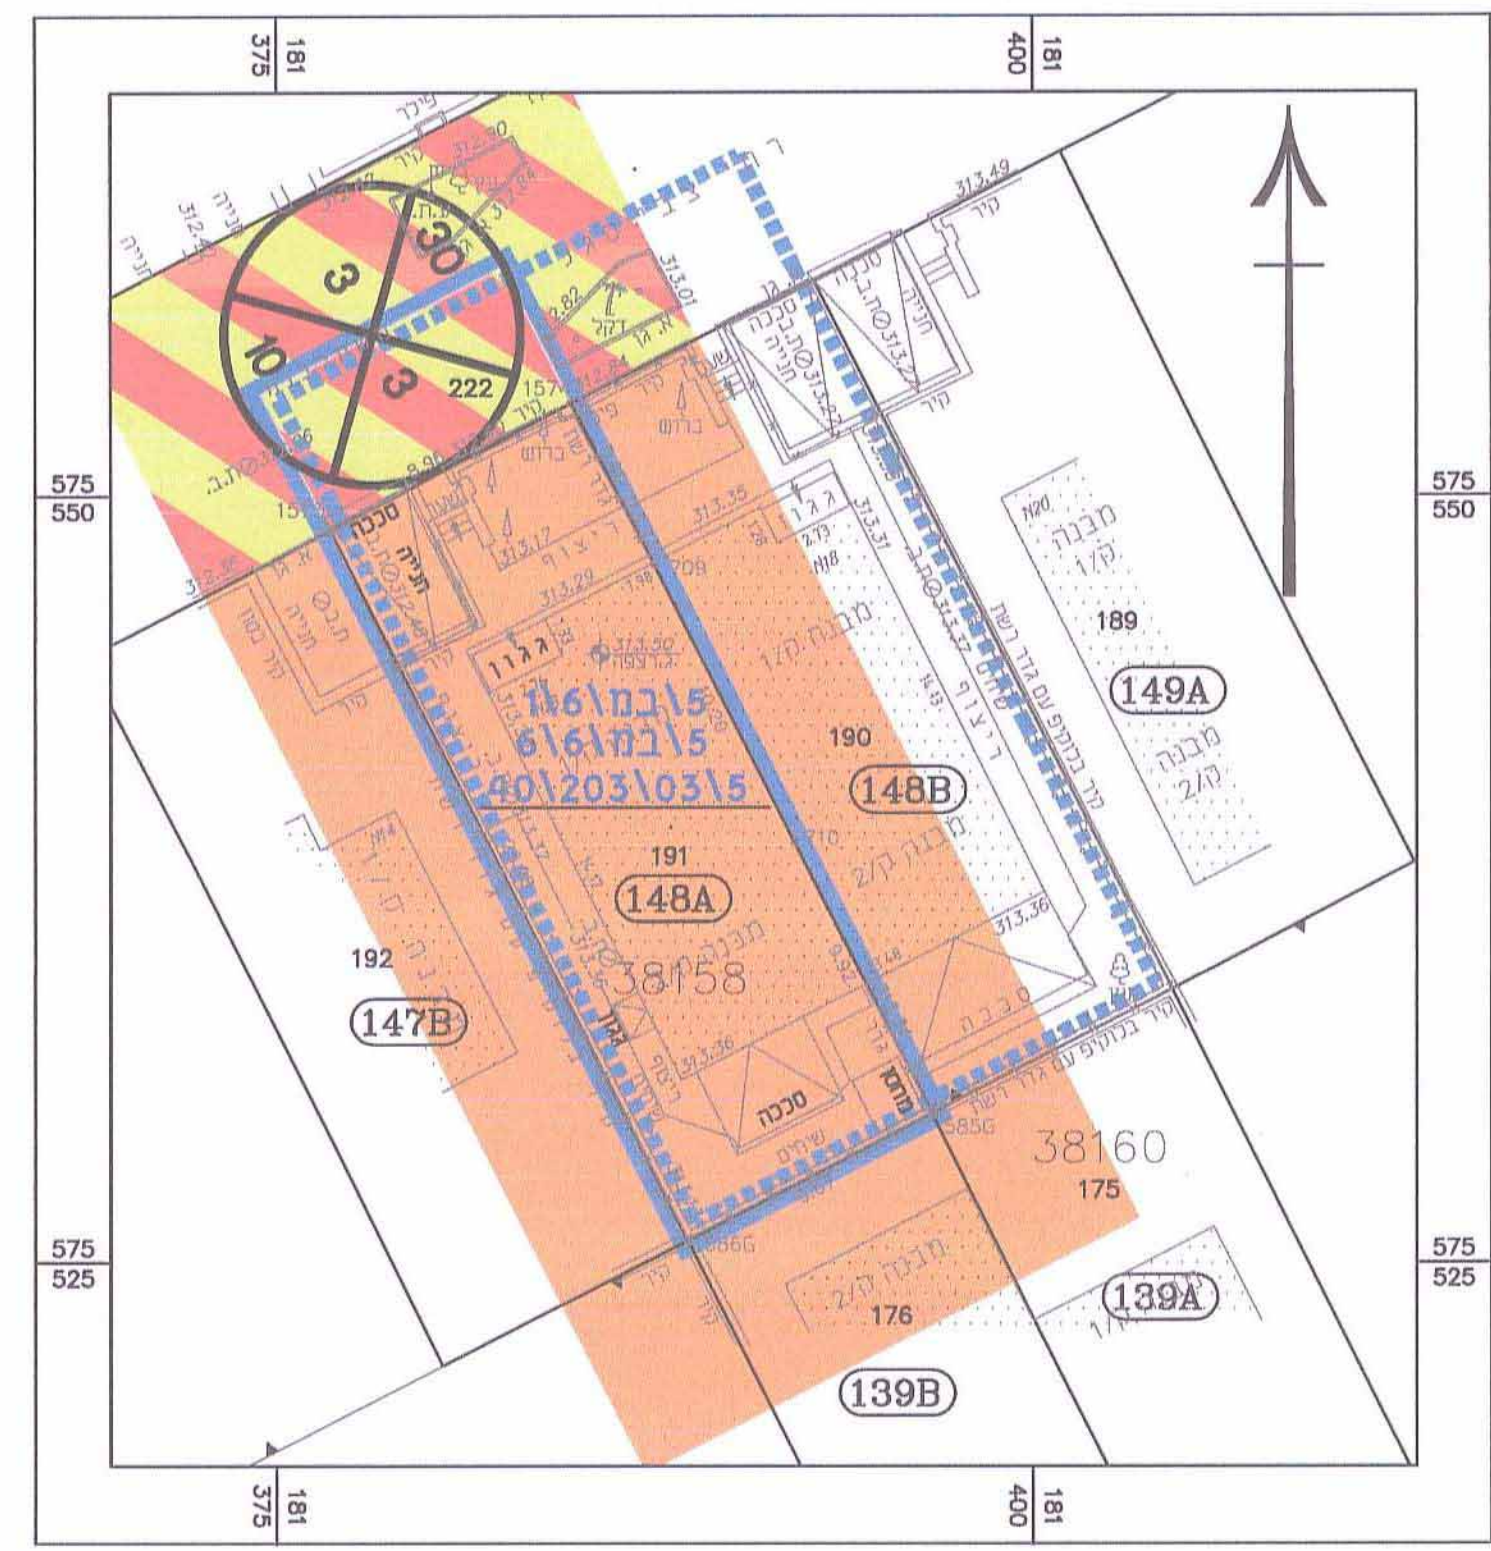

מס' תכנית  
605-0284943

חוק התכנון והבנייה, התשכ"ה - 1965  
תכנית מפורטת

מס' 605-0284943

מגורים במגרש מס' 148A  
ברח' צבי סגל 16,  
שכונת רמות, באר שבע

תשריט מצב מאושר גליון 1 מתוך 1

מחוז	דרום
מרחב תכנון מקומי	באר-שבע
רשות מקומית	באר-שבע
ישוב	באר-שבע
תאריך	23.04.2015

שם חנופח	קני"מ
מצב מאושר	1:250
תרשים סביבה	1:2500
תרשים נוסף	1:25000
תרשים נוסף	-
תמונה נוספת	-

שמות וזחתימות:	
עורך התוכנית	שם: סבתלנה כצניסון
תאריך:	זחתימה: כצנלסון סבתלנה אדריכלות תאריך: 17.04.16

מס' תכנית: 605-0284943  
תאריך: 17.04.16  
מס' תכנית: 20165008

תרשים סביבה הקרובה קני"מ 1:2500

תרשים התמצאות כללית קני"מ 1:20000

מצב מאושר קני"מ 1:250

מקרא מצב מאושר

- גבול תכנית
  - גבול תכנית מאושרת
  - אזור מגורים א' (\*)
  - דרך משולבת
  - מספר מגרש
  - מבנה קיים
  - גבול גוש
  - מספר גוש
  - גבול חלקה
  - מספר חלקה
  - מס' הדרך
  - קו בנין
  - רוחב הדרך
- (\*) יעוד שינוי עפ"י מבאה