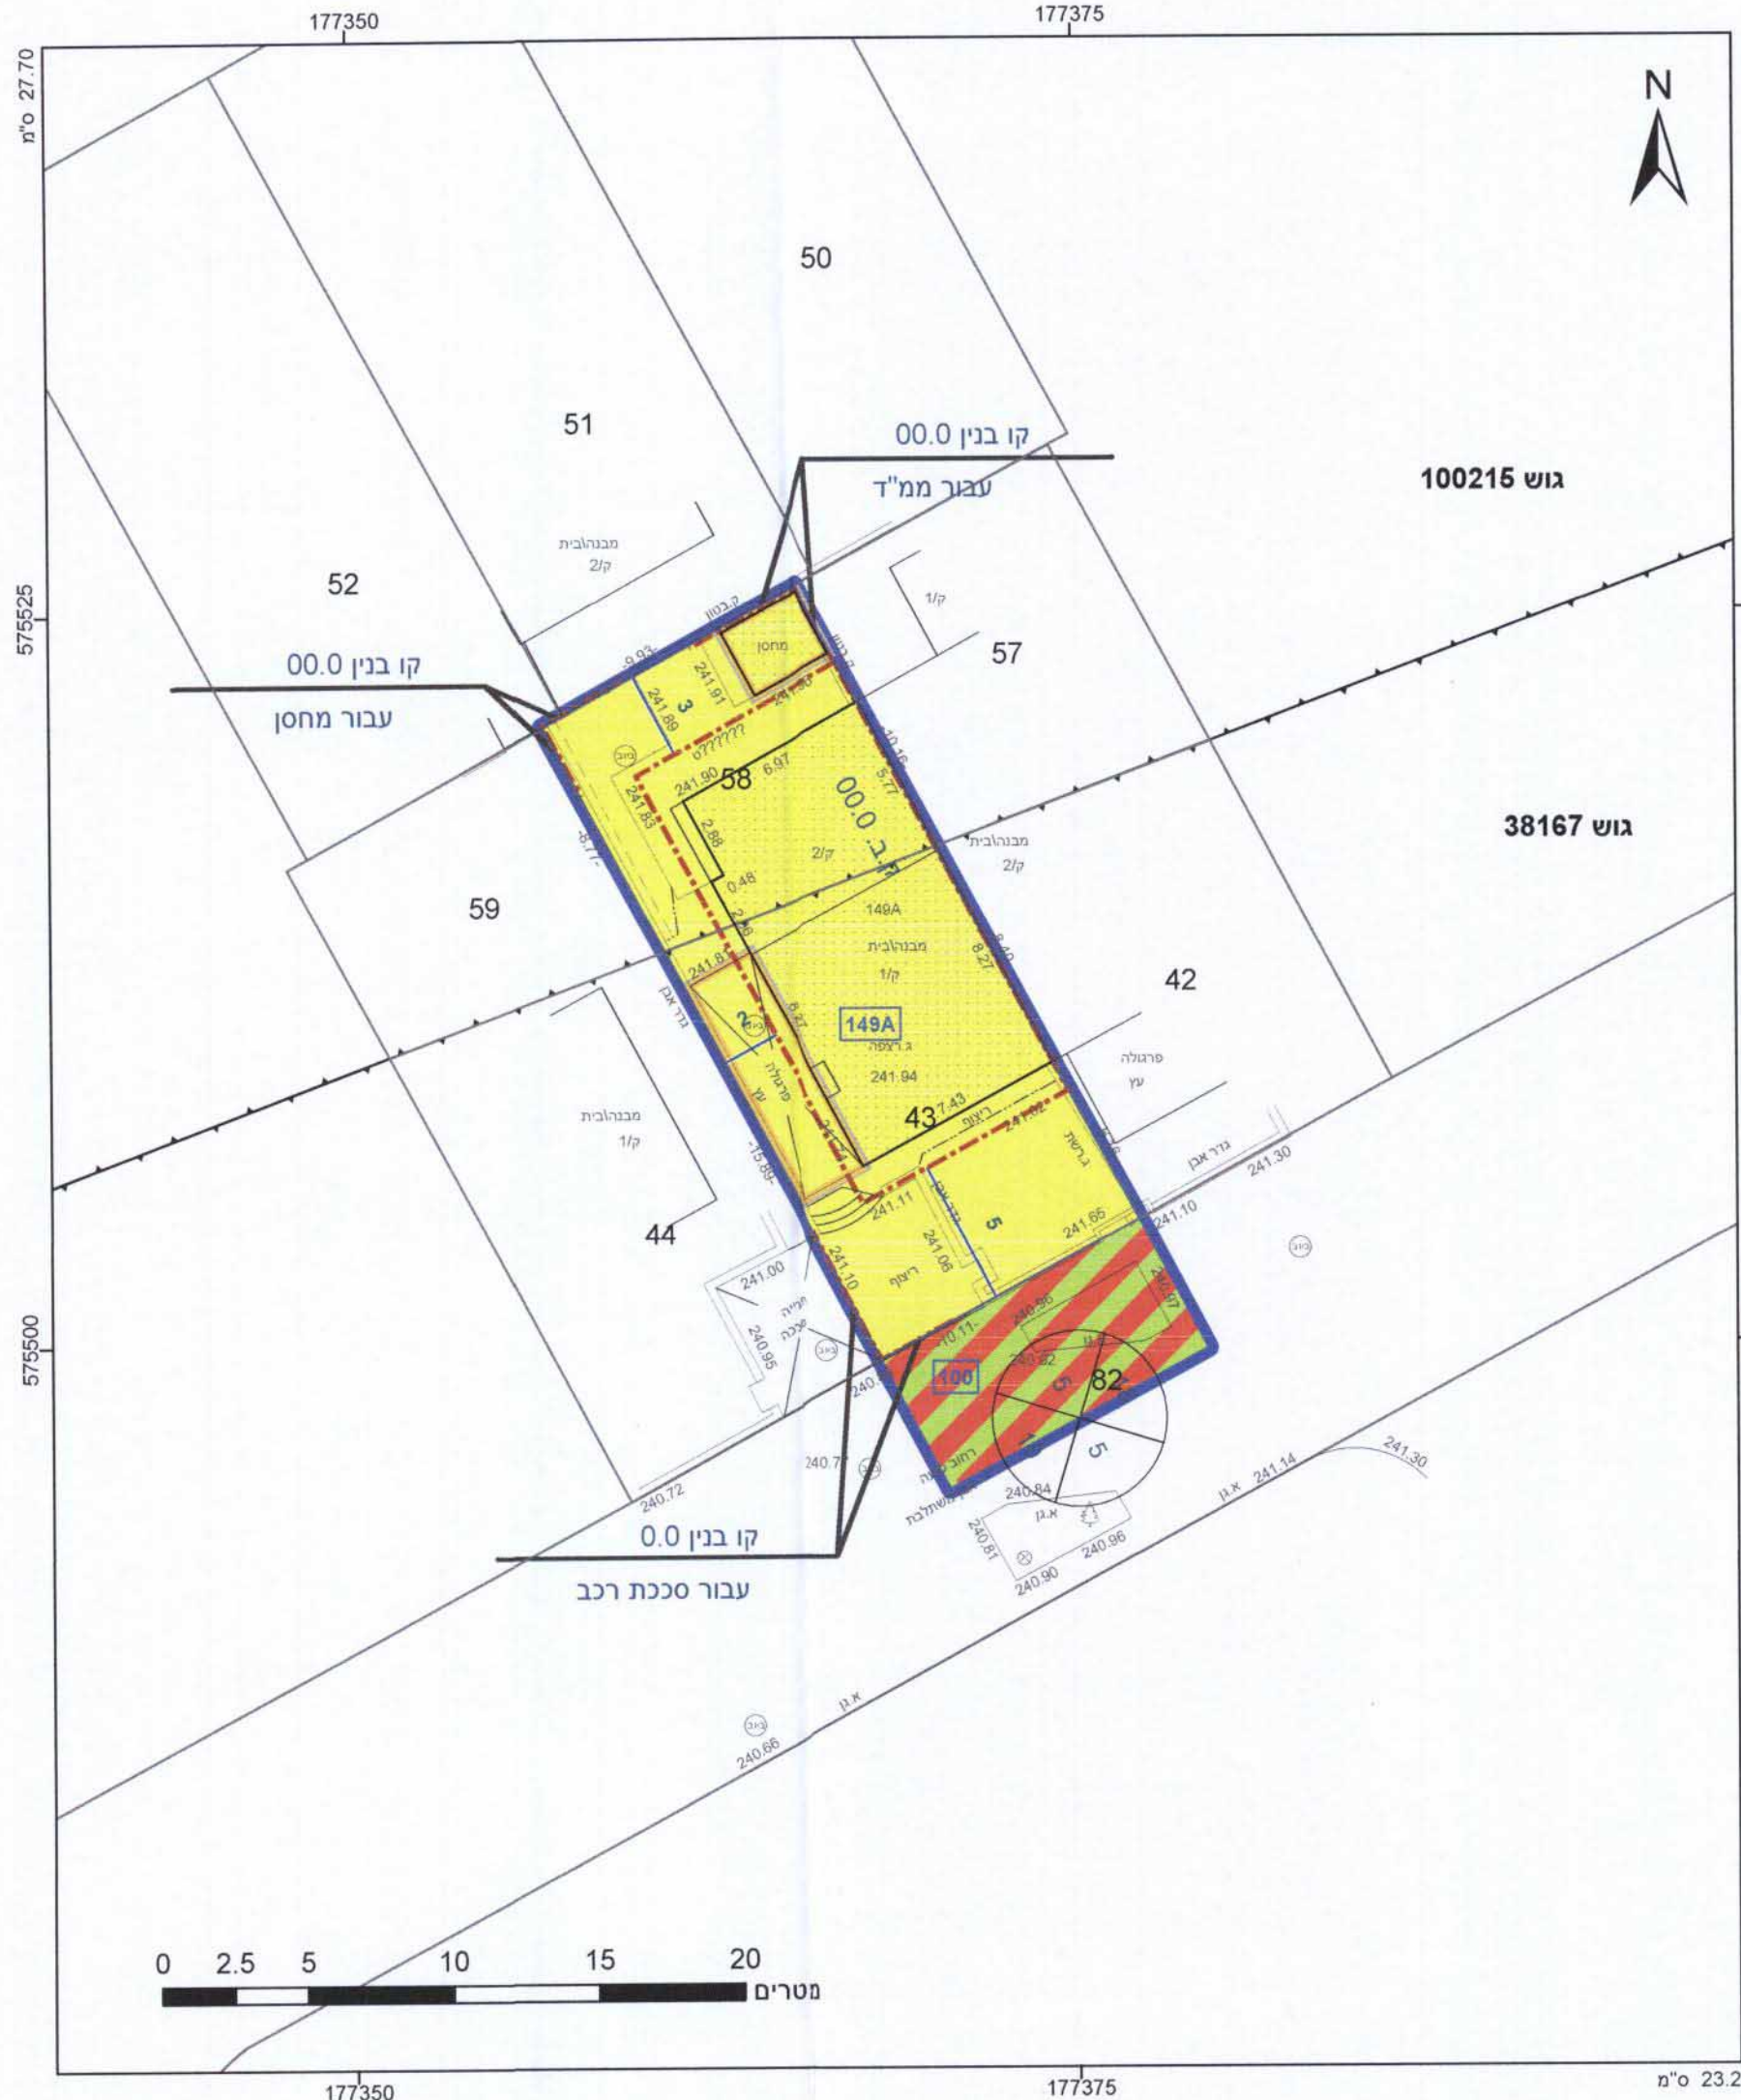

6009428-M

מקרא

גוש גוש 1234	גבול התכנית
מספר חדר	מספר חדר
קו בנין	קו בנין
חצר חדר	חצר חדר

דרך משולבת	
מגורים א	
מבנה להריסה	
קו-בנין	
קו עזר	
מידות	

אישורים

בבעלות מדינה	תאריך רשות מקרקעי ישראל
חוכר	שורה בניה תאריך

הריני מצהיר בזאת כי המפה הטופוגרפית/הממצית/המהווה רקע לתכנית זו, נערכה על ידי ביום 11.02.2013 והיא הוכנה לפי הוראות נוהל מב"ת ובהתאם להוראות החוק ולתקנות המודדים שבתוקף. דיוק הקו הכחול והקדסור. מדידה גרפית בכרייה רמי שם המודד חתימה

1184 מספר רישון

משרד המבחן

1184 מספר רישון

15/10/17

חוק התכנון והבניה, התשכ"ה - 1965
תכנית מפורטת

מס' 605-0188292
מגורים במגרש 149A ברחוב פועה 10 של' נווה מנחם, באר שבע

תשריט מצב מוצע גיליון 1 מתוך 1

מחוז	דרום
מרחב תכנון מקומי	באר שבע
רשות מקומית	באר שבע
ישוב	באר שבע
תכנית בסמכות	מקומית
איחוד וחלוקה	ללא איחוד וחלוקה
היתרים או הרשאות	תכנית שמכוחה ניתן להוציא היתרים או הרשאות
מועד תדפיס התשריט	11
מועד הפקה	29/06/2016
שטח התכנית	0.297 דונם
קנה מידה	1:260

שמות*

מגיש תכנית	שרה בניה תאריך
עורך ראשי	דוד כהן תאריך

דוד כהן
אדריכל מתכנן
מס' רישון 69926

טבלת גושים וחלקות*

מספר גוש	מספר חלקות	מספר חלקות	מספר חלקות
38167	43	44,82	44,82
100215	58		

תרשים התמצאות 1:1500